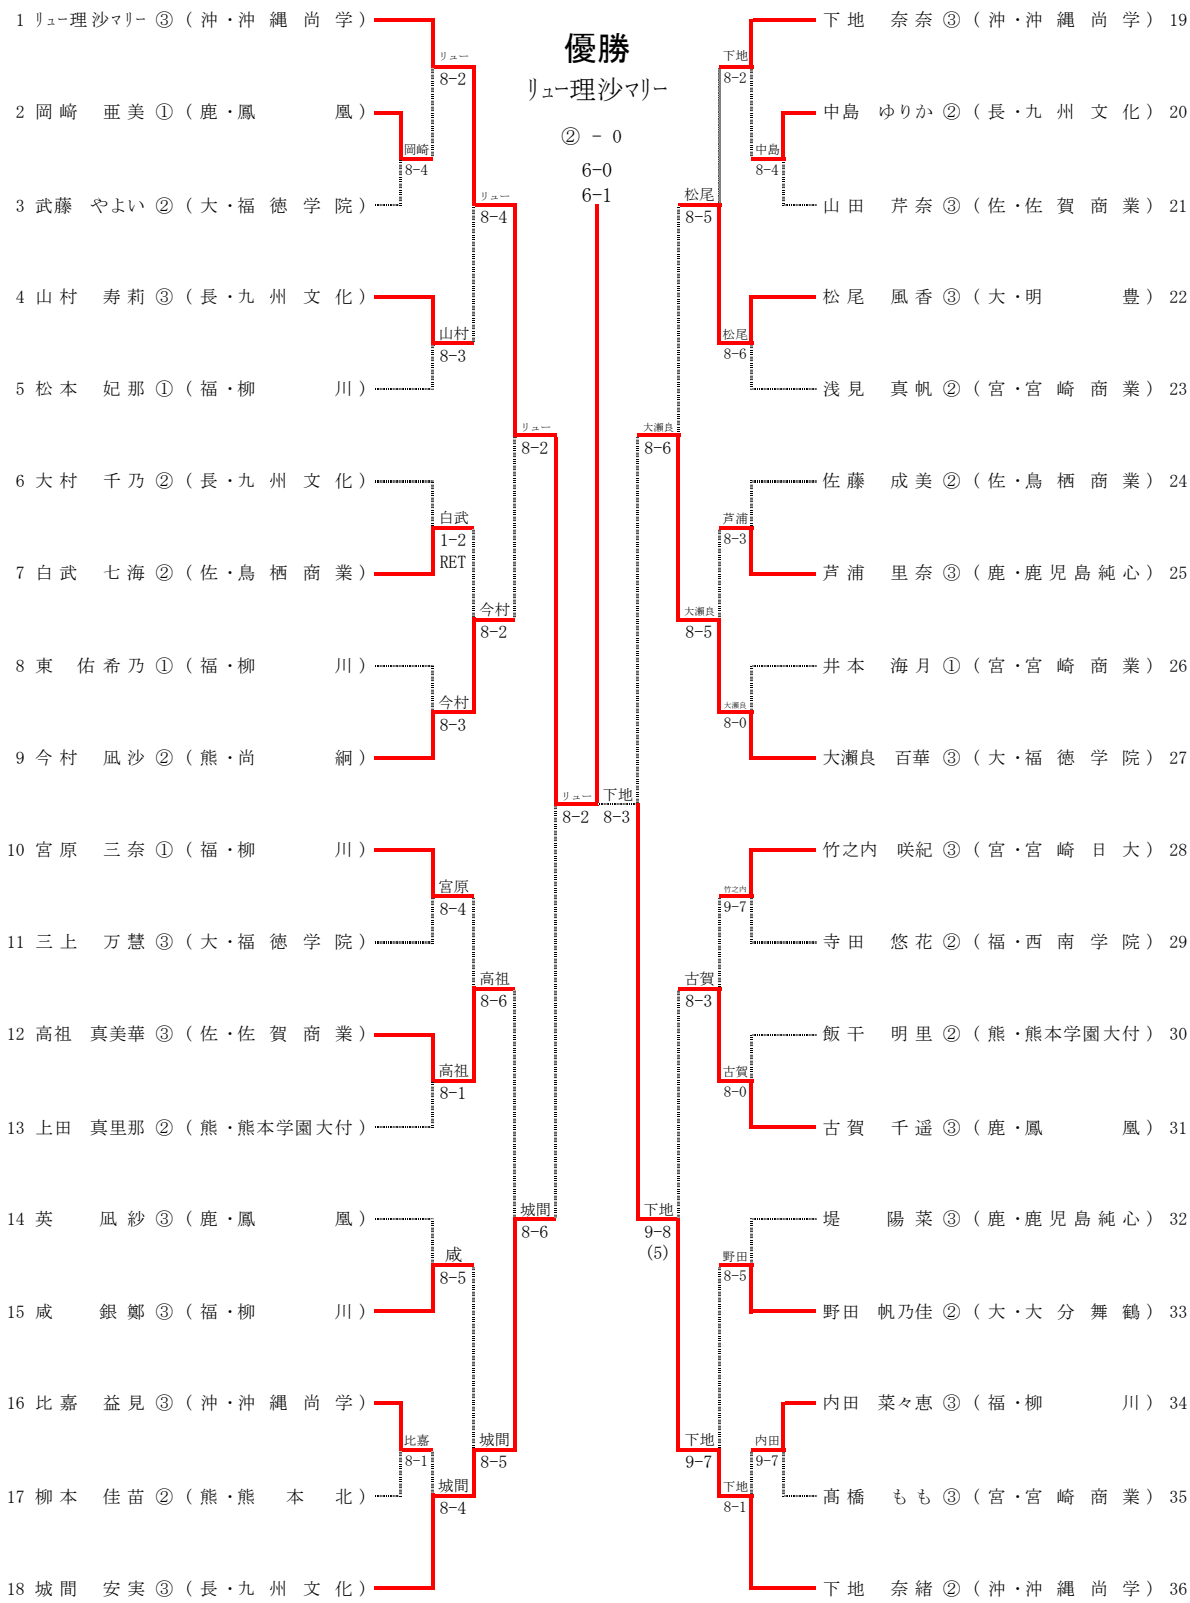

7 沖縄工業(沖縄)

佐世保北(長崎) 15

1R4	7	沖縄工業	0-3	龍谷	8
D		玉那覇祐矢2	28	江頭 奏匠3	
		大山 智也2		鈴木 宗生2	
S1		喜名 景太3	38	小峰 良太3	
S2		安里 智樹2	38	岡崎 勇都③	

1R8	15	佐世保北	0-3	折尾愛真	16
D		鶴地 宏弥③	58	藤浪 功3	
		澤田 直樹3		永松 遼大3	
S1		松本 興樹3	48	安増 篤史③	
S2		浦川 晃1	28	徳永 幹史3	

8 龍谷(佐賀)

折尾愛真(福岡) 16

シード決定戦

	5	海星	2-0	沖縄尚学	13
D		蘭 大輔2	74打切り	伊佐 彰友③	
		坂上 拓美2		石橋 慶樹3	
S1		藤永 大真③	82	澤岬 祐太2	
S2		藤永 啓人1	84	新里 真生3	

《女子シングルス》

【シード決定戦】

城間 安実

8-3