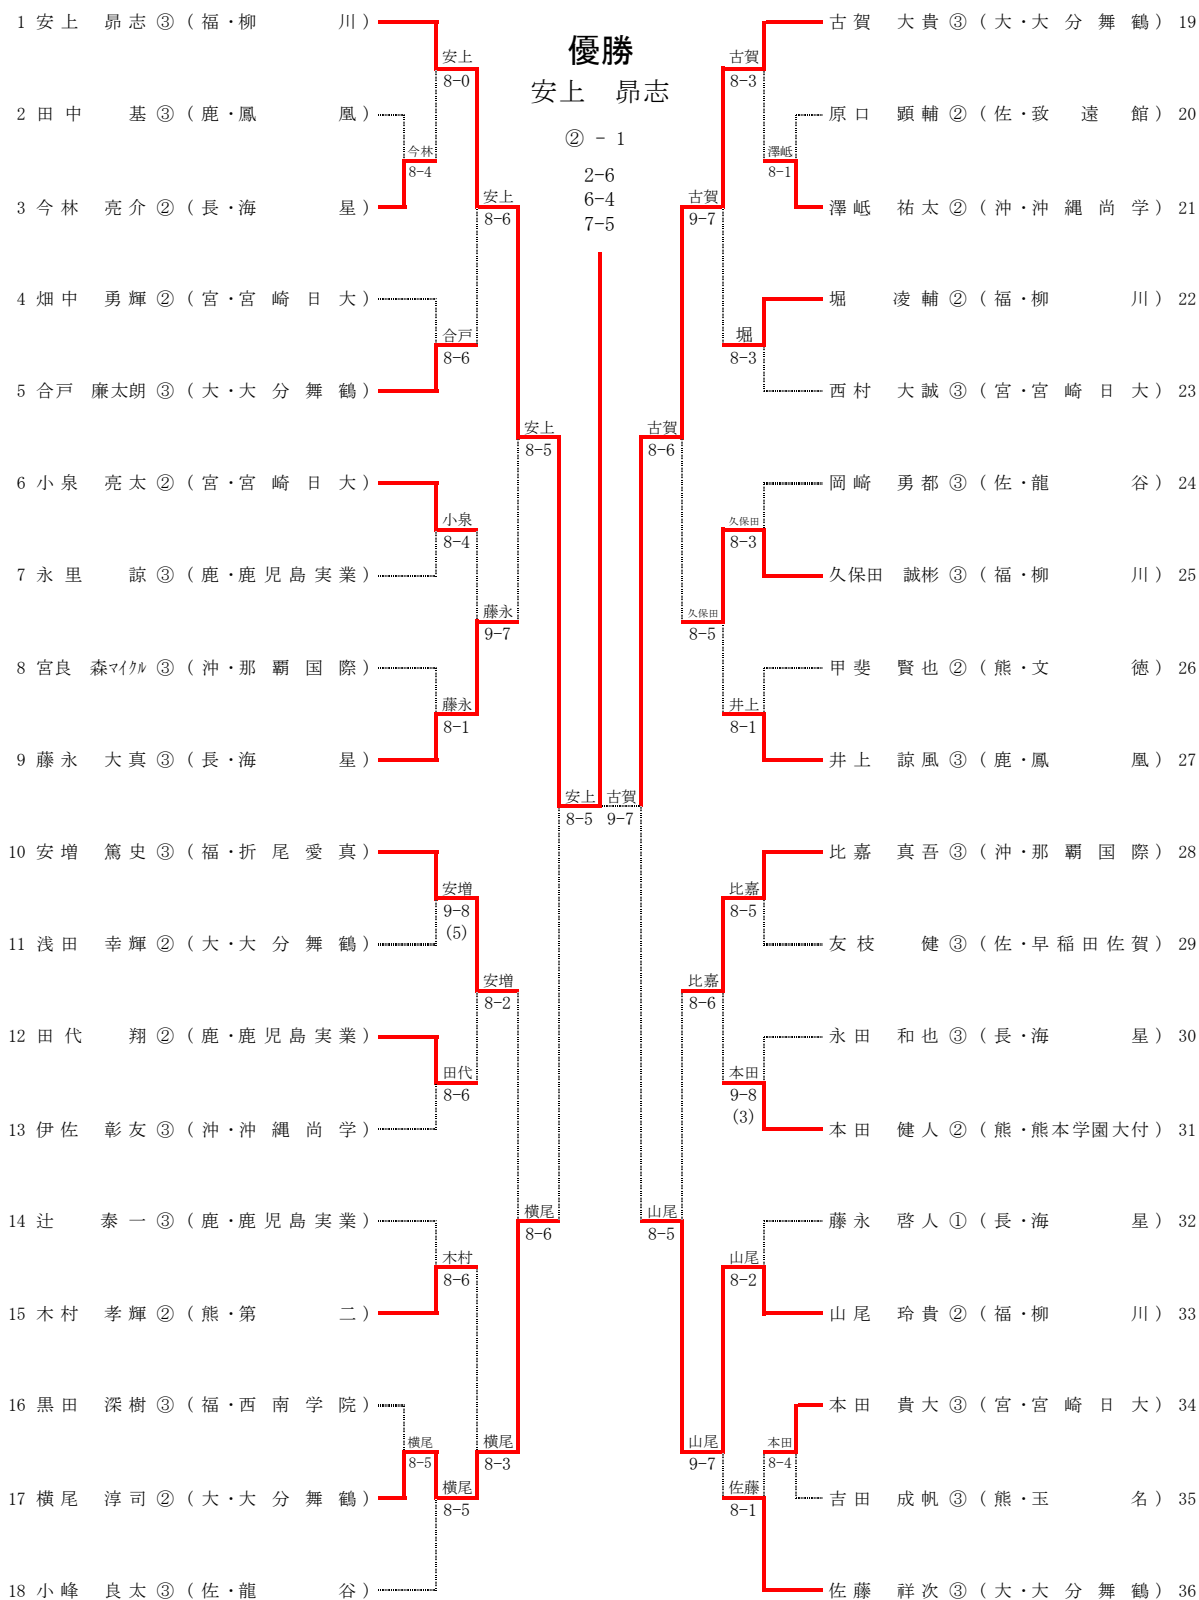

8 龍谷(佐賀)

折尾愛真(福岡) 16

シード決定戦

	5	海星	2-0	沖縄尚学	13
D		蘭 大輔2	74打切り	伊佐 彰友③	
		坂上 拓美2		石橋 慶樹3	
S1		藤永 大真③	82	澤岬 祐太2	
S2		藤永 啓人1	84	新里 真生3	

《女子シングルス》

【シード決定戦】

城間 安実

8-3

城間 安実
(長・九州文化)

大瀬良 百華
(大・福徳学院)

《女子ダブルス》

シード決定戦

《男子シングルス》

【シード決定戦】

山尾 玲貴
8-3

横尾 淳司 (大・大分舞鶴) 山尾 玲貴 (福・柳 川)

《男子ダブルス》

シード決定戦