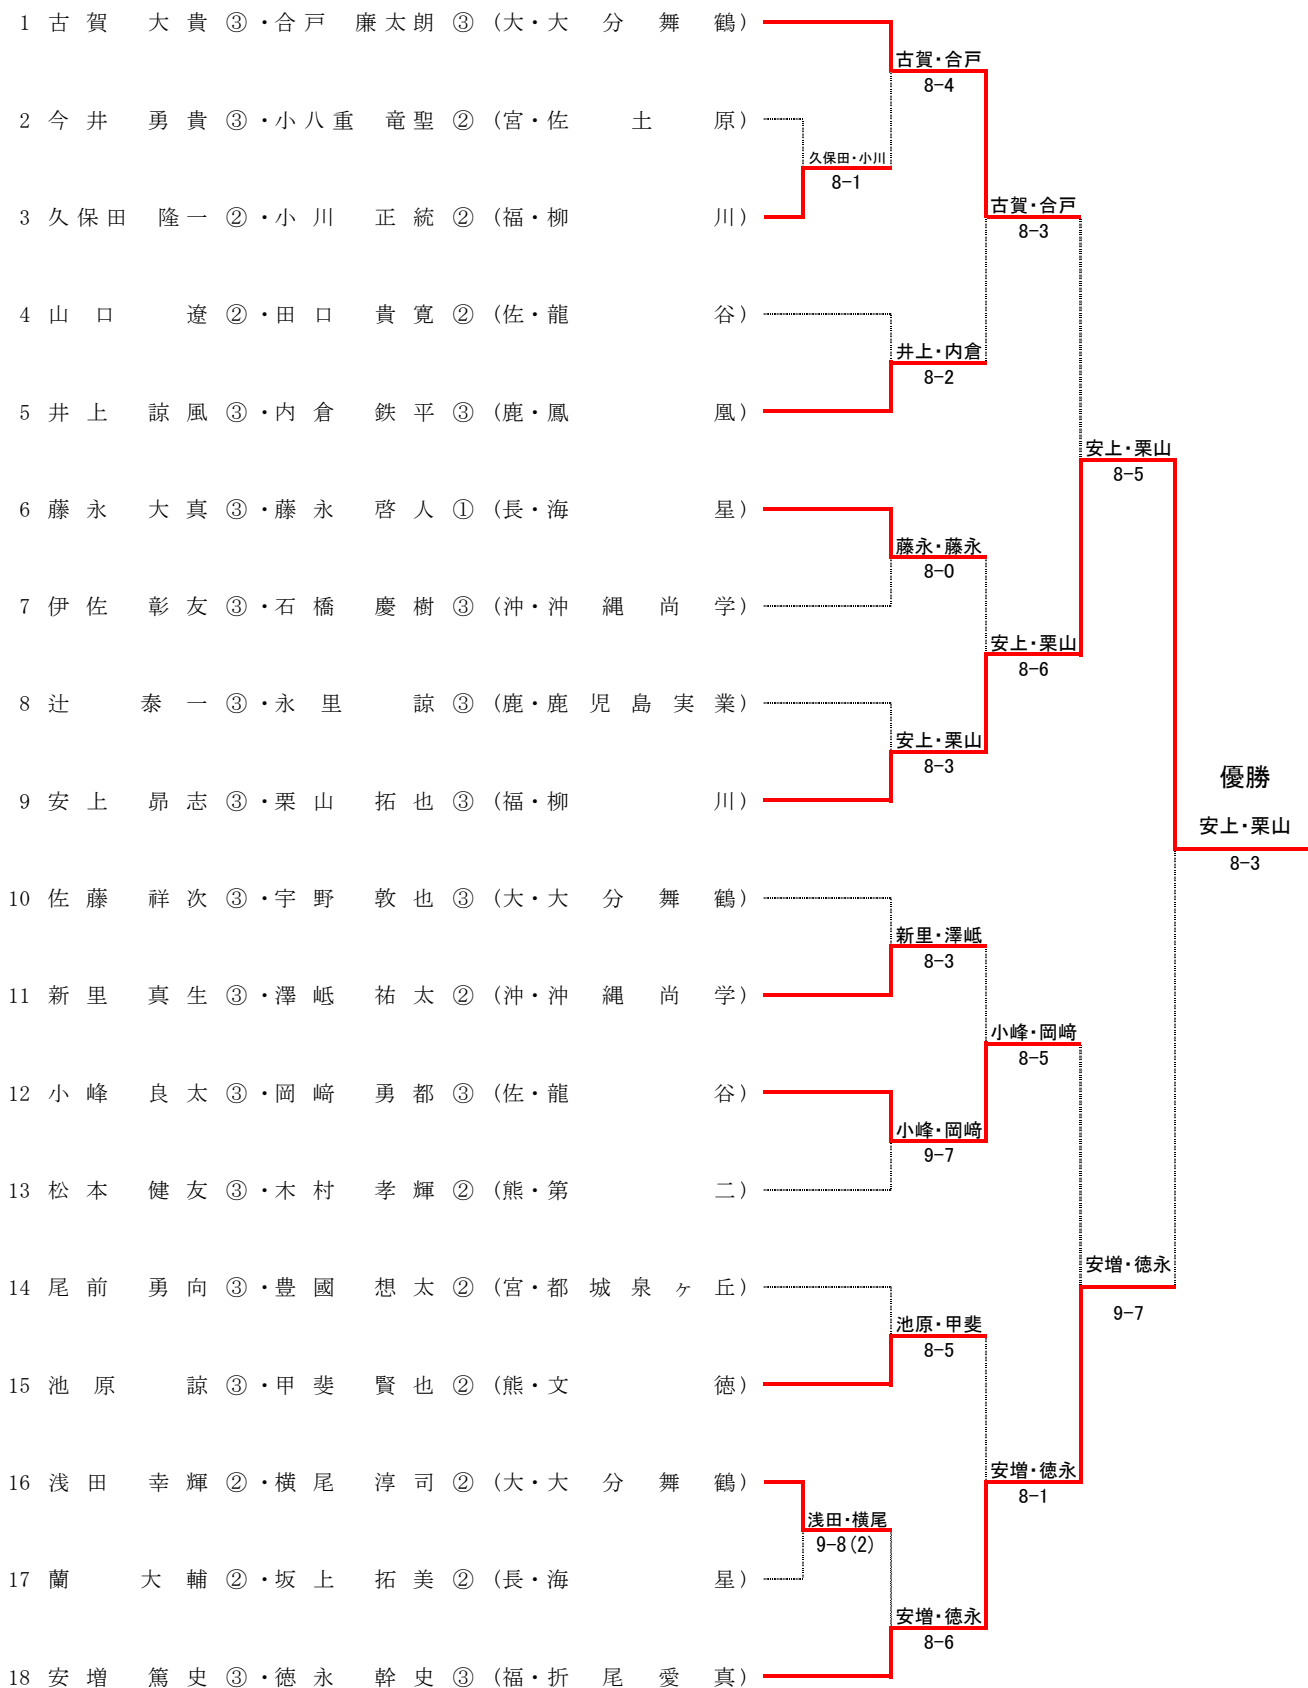

8 龍谷(佐賀)

折尾愛真(福岡) 16

シード決定戦

	5	海星	2-0	沖縄尚学	13
D		蘭 大輔2	74打切り	伊佐 彰友③	
		坂上 拓美2		石橋 慶樹3	
S1		藤永 大真③	82	澤岬 祐太2	
S2		藤永 啓人1	84	新里 真生3	

《女子シングルス》

【シード決定戦】

城間 安実

8-3

城間 安実
(長・九州文化)

大瀬良 百華
(大・福徳学院)

《女子ダブルス》

シード決定戦

《男子シングルス》

【シード決定戦】

山尾 玲貴
8-3

横尾 淳司 (大・大分舞鶴) 山尾 玲貴 (福・柳 川)

《男子ダブルス》

シード決定戦