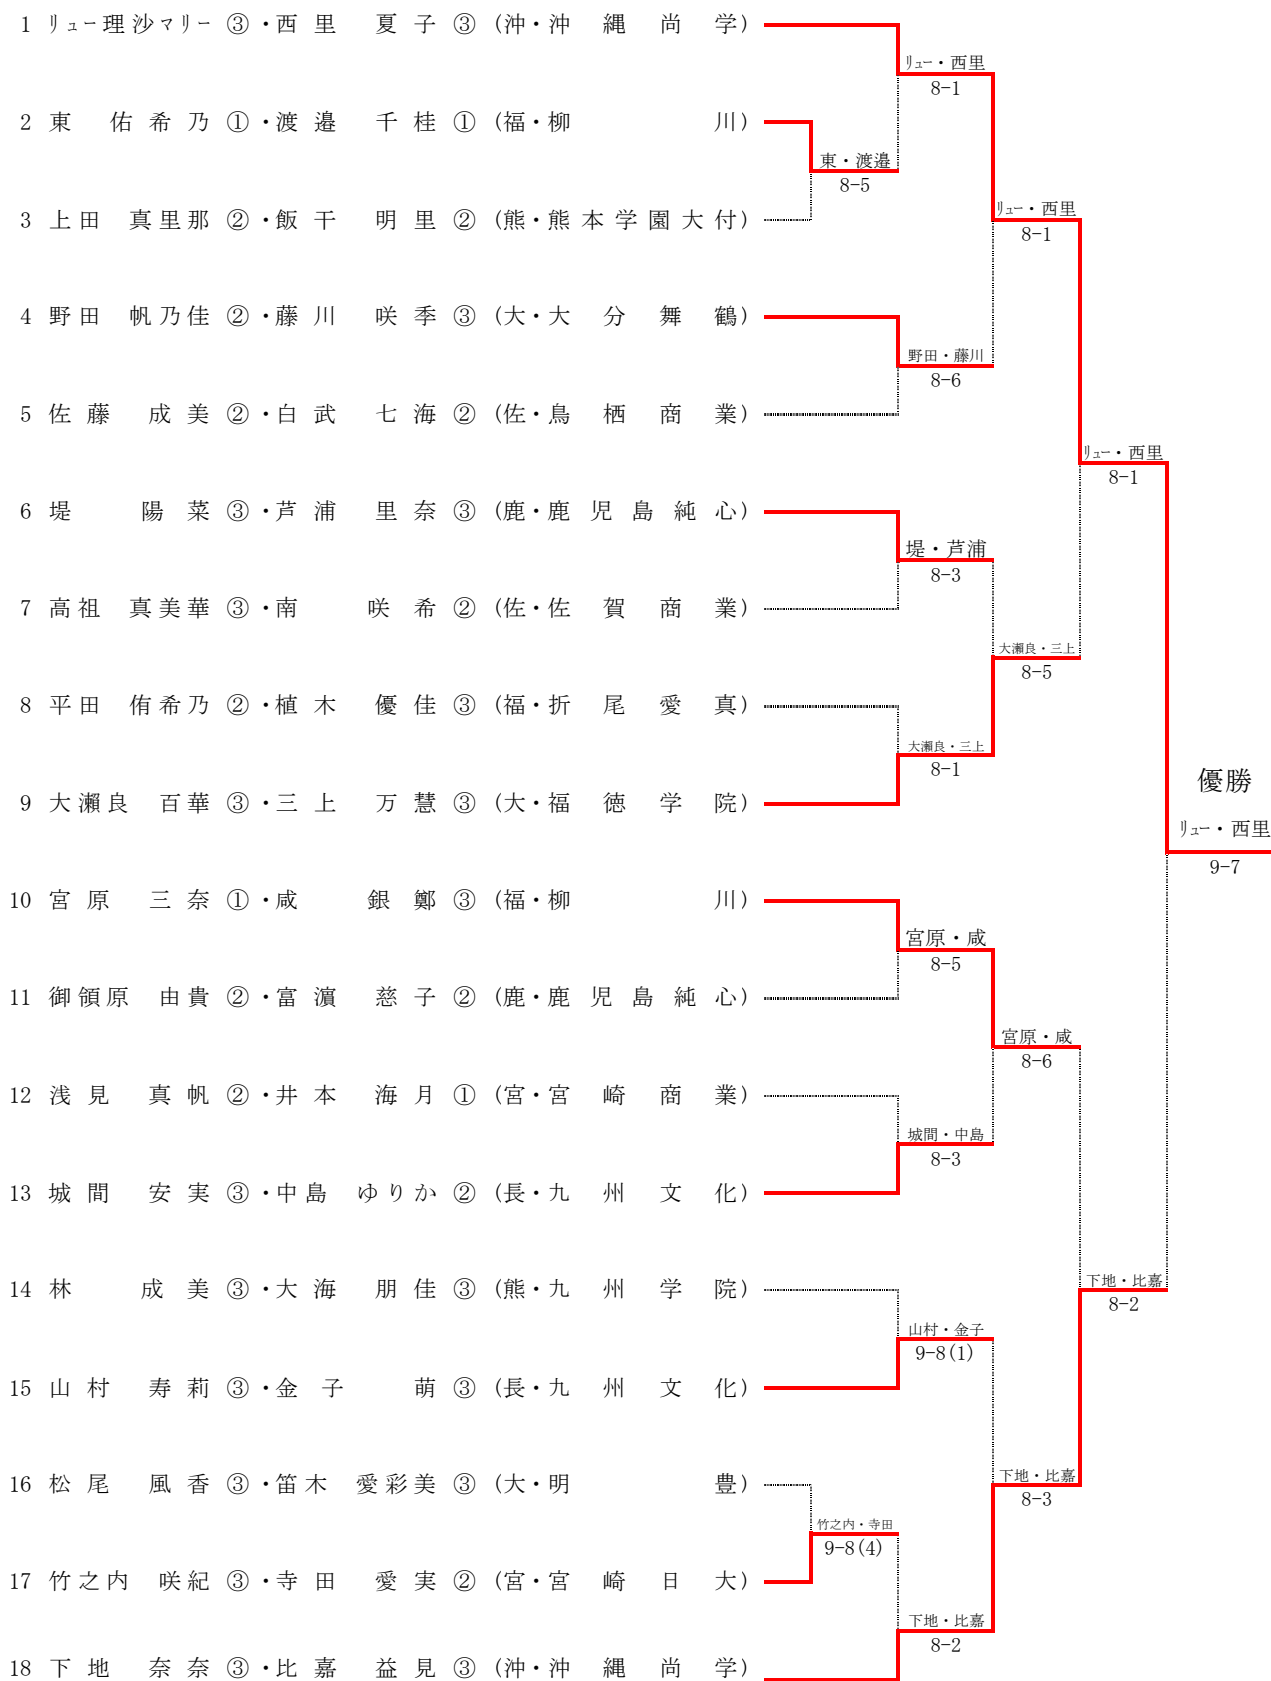

8 龍谷(佐賀)

折尾愛真(福岡) 16

シード決定戦

	5	海星	2-0	沖縄尚学	13
D		蘭 大輔2	74打切り	伊佐 彰友③	
		坂上 拓美2		石橋 慶樹3	
S1		藤永 大真③	82	澤岬 祐太2	
S2		藤永 啓人1	84	新里 真生3	

《女子シングルス》

【シード決定戦】

城間 安実

8-3

城間 安実
(長・九州文化)

大瀬良 百華
(大・福徳学院)

《女子ダブルス》

シード決定戦

《男子シングルス》

【シード決定戦】

山尾 玲貴
8-3

横尾 淳司 (大・大分舞鶴) 山尾 玲貴 (福・柳 川)

《男子ダブルス》

シード決定戦