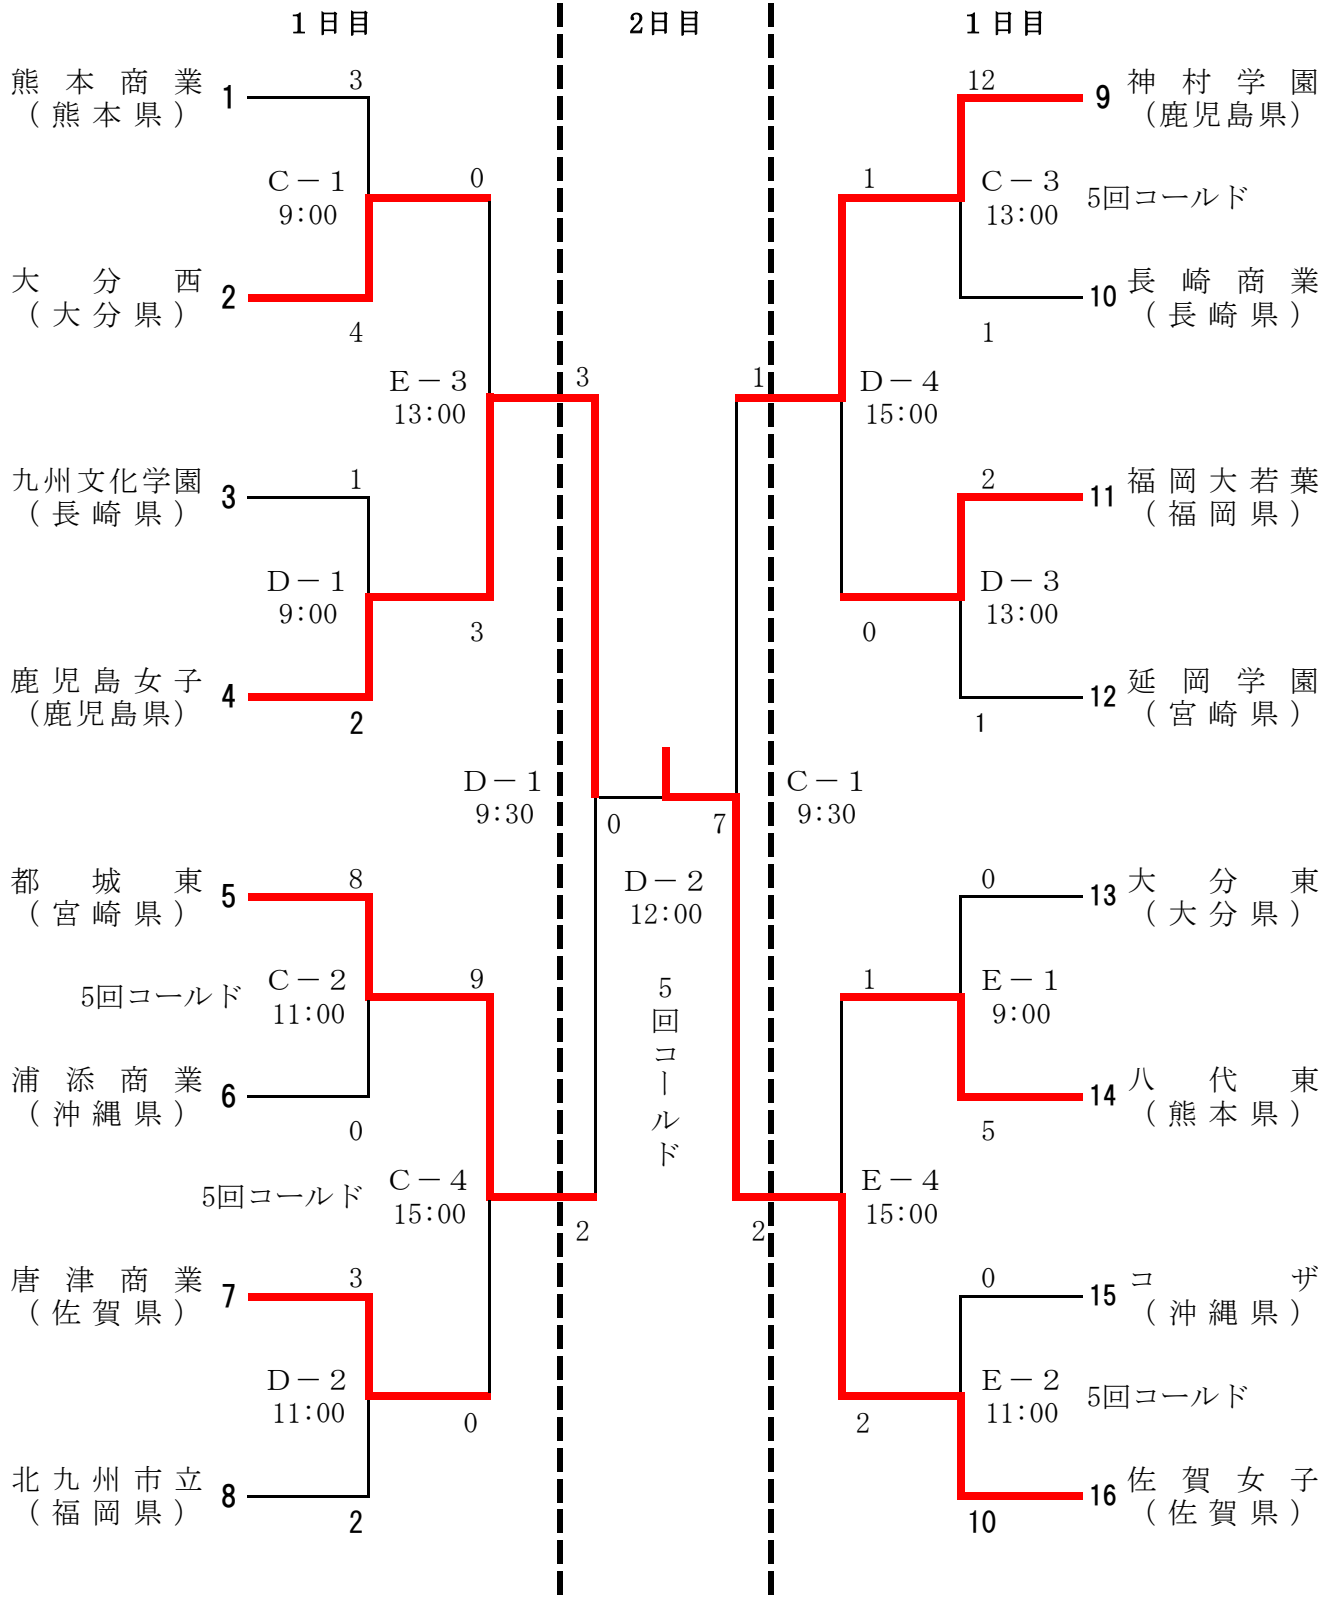

平成26年度 全九州高等学校体育大会
 女子第66回・男子38回 全九州高等学校ソフトボール競技大会
 優勝
 (4年連続)

佐賀女子短期大学附属
 佐賀女子高等学校

C : 誼谷村運動広場
 D : 誼谷村多目的広場
 E : 北谷ソフトボール場