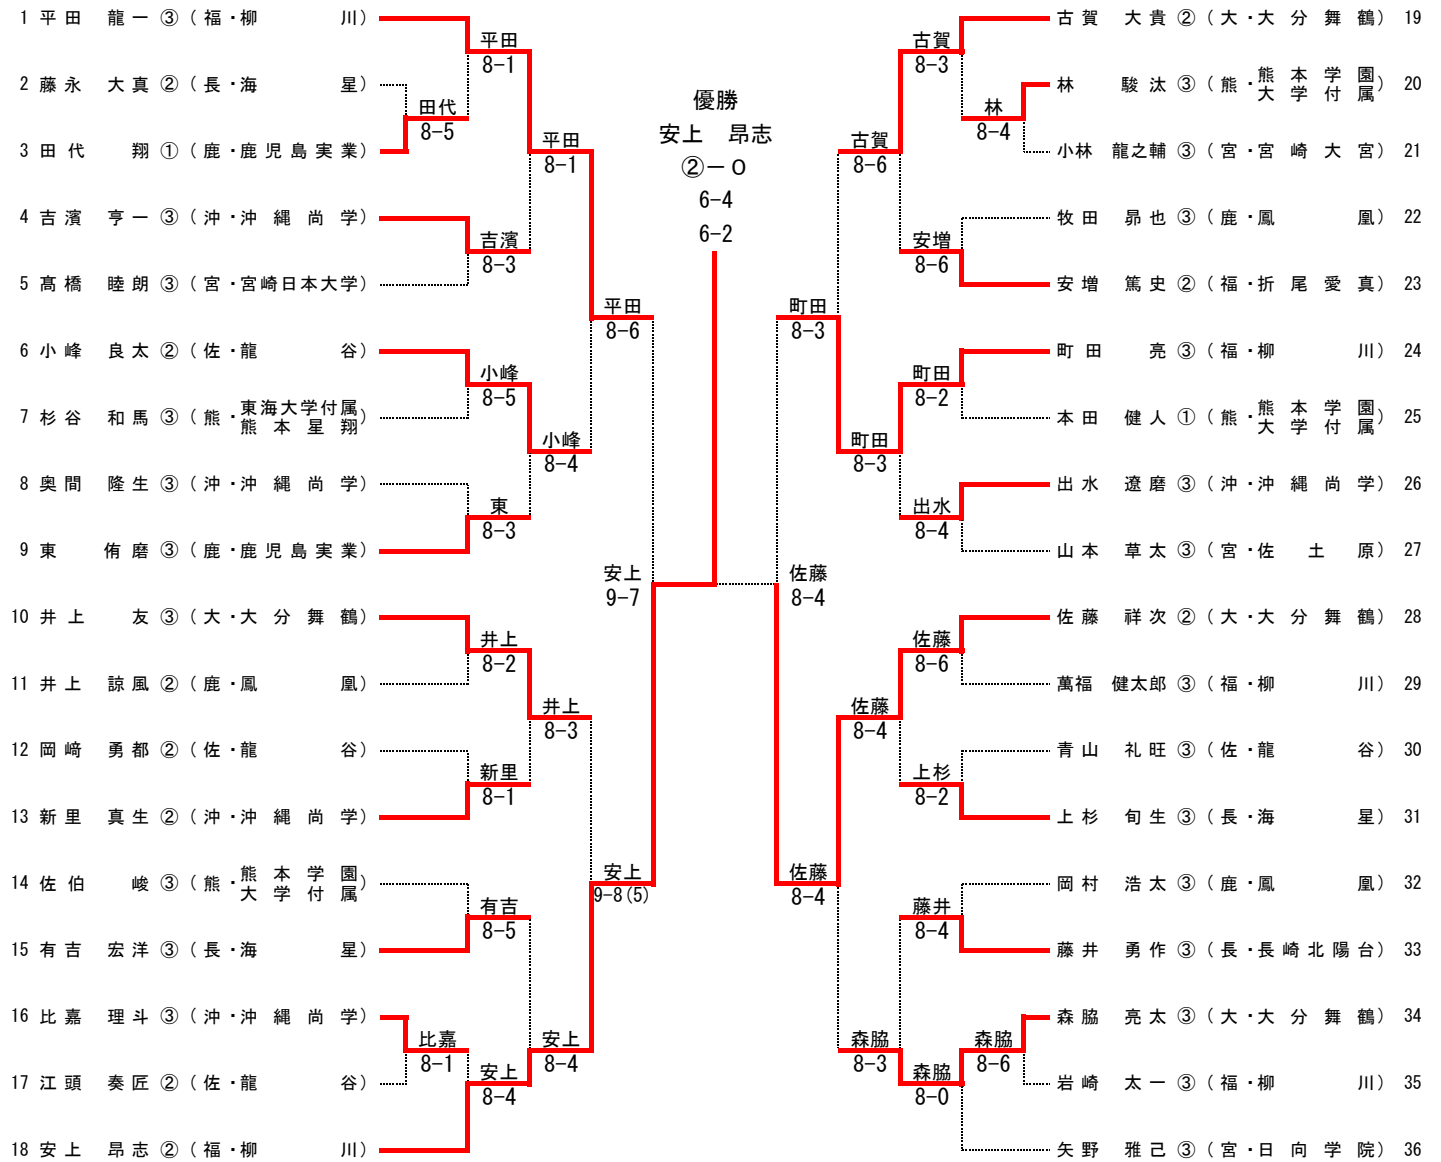

平成26年度 全九州高等学校体育大会
第49回 全九州高等学校テニス競技大会

《 男子 シ ン グ ル ス 》

平成26年度 全九州高等学校体育大会
第49回 全九州高等学校テニス競技大会

《男子ダブルス》

1	萬福 健太郎 ③・木野 翔 ③ (福・柳 川)	萬福・木野 8-5	
2	山本 草太 ③・牧 健太 ③ (宮・佐 土 原)	山本・牧 8-3	
3	青山 礼旺 ③・江頭 奏匠 ② (佐・龍 谷)	井上・森脇 8-4	
4	井上 友 ③・森脇 亮太 ③ (大・大 分 舞 鶴)	井上・森脇 8-4	
5	吉濱 亨一 ③・奥間 隆生 ③ (沖・沖 繩 尚 学)		4 8-6
6	比嘉 理斗 ③・出水 遼磨 ③ (沖・沖 繩 尚 学)	有吉・田中 9-7	
7	有吉 宏洋 ③・田中 一成 ③ (長・海 星)	有吉・田中 8-2	
8	佐伯 峻 ③・本田 健人 ① (熊・熊 本 学 付 属)	井上・内倉 8-2	
9	井上 諒風 ②・内倉 鉄平 ② (鹿・鳳 凰)		優勝 古賀・合戸 ②-0 7-6 (5) 6-4
10	岡村 浩太 ③・牧田 昂也 ③ (鹿・鳳 凰)	岡村・牧田 8-4	
11	上杉 旬生 ③・長尾 眞世 ③ (長・海 星)	岡村・牧田 8-6	
12	高橋 睦朗 ③・西村 大誠 ② (宮・宮 崎 日 本 大 学)	安上・矢ノ川 8-3	
13	安上 昂志 ②・矢ノ川 歩 ③ (福・柳 川)		古賀・合戸 8-6
14	平田 龍一 ③・岩崎 太一 ③ (福・柳 川)	平田・岩崎 8-3	
15	掛林 達樹 ③・松本 健友 ② (熊・第 二)		古賀・合戸 9-8 (4)
16	古賀 大貴 ②・合戸 廉太郎 ② (大・大 分 舞 鶴)	古賀・合戸 8-3	
17	大嶺 泰史 ③・篠崎 涼 ③ (沖・沖 繩 尚 学)	古賀・合戸 W.0	
18	小峰 良太 ②・岡崎 勇都 ② (佐・龍 谷)