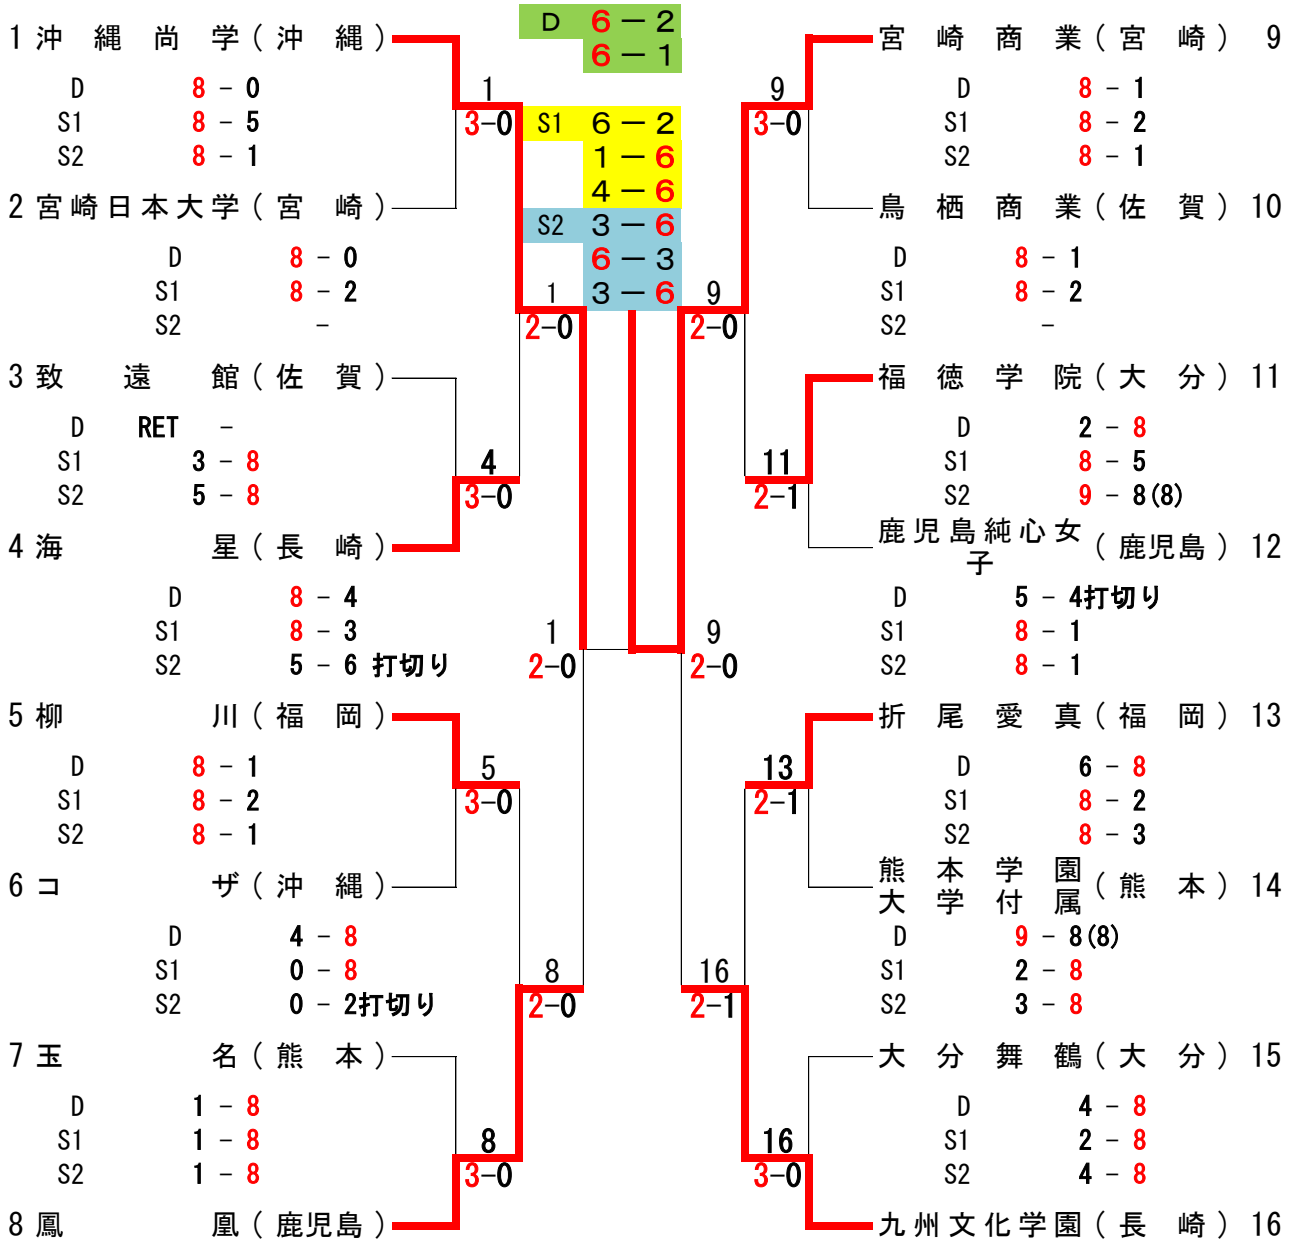

平成26年度 全九州高等学校体育大会
第48回 全九州高等学校テニス競技大会

《 女子 団 体 》
宮崎商業