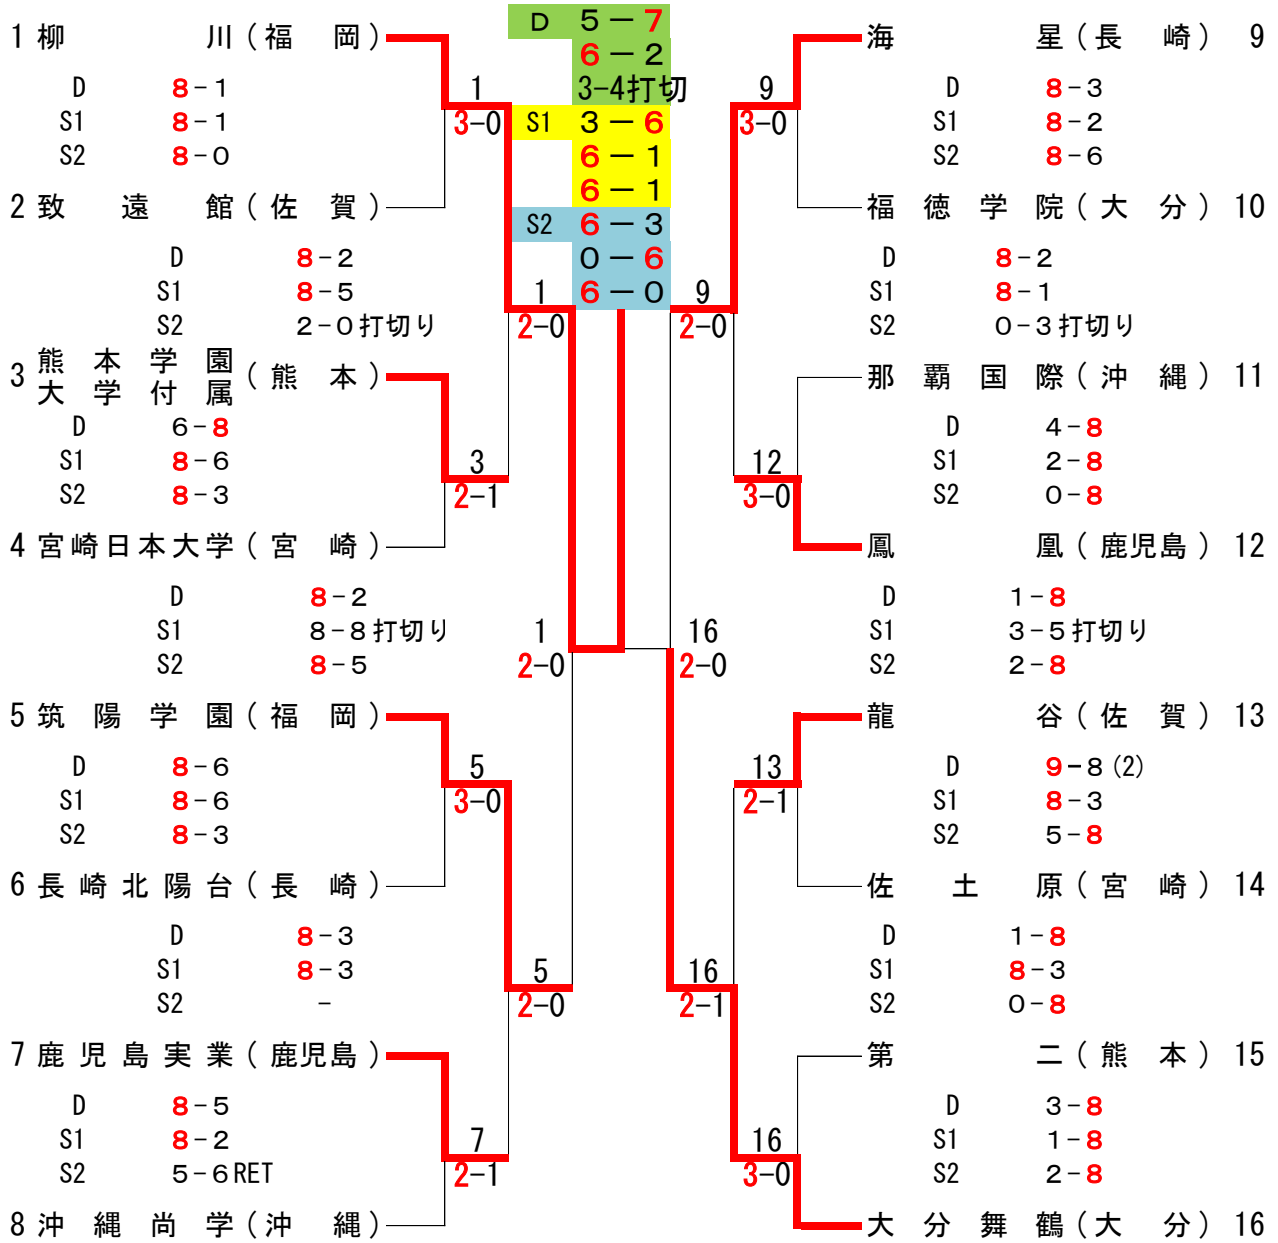

平成26年度 全九州高等学校体育大会
 第49回 全九州高等学校テニス競技大会

《 男子 団 体 》

柳川

1R1	1	柳川	3-0	致遠館	2
D		平田 龍一 3 木野 翔 3	81	岩永 信哉 3 岩永 証輝 2	
S1		町田 亮 3	81	岡村 海青 2	
S2		安上 昂志 2	80	山本 啓貴 3	

2R1	1	柳川	2-0	熊本学園大付	3
D		萬福健太郎 ③ 木野 翔 3	82	林 駿汰 3 島谷淳之介 3	
S1		町田 亮 3	85	佐伯 峻 ③	
S2		安上 昂志 2	30打切	本田 健人 1	

1R2	3	熊本学園大付	2-1	宮崎日大	4
D		林 駿汰 3 島谷淳之介 3	68	本田 貴大 2 本田 優 2	
S1		佐伯 峻 ③	86	高橋 睦朗 3	
S2		本田 健人 1	83	西村 大誠 2	

2R2	5	筑陽学園	2-0	鹿児島実業	7
D		佐藤 一輝 ③ 山口 生倅 3	83	辻 泰一 2 永里 諒 2	
S1		中村 彰宏 3	83	東 侑磨 ③	
S2		工藤 弘基 1		田代 翔 1	

1R3	5	筑陽学園	3-0	長崎北陽台	6
D		佐藤 一輝 ③ 山口 生倅 3	86	藤田 主人 1 北川 和也 1	
S1		中村 彰宏 3	86	藤井 勇作 ③	
S2		工藤 弘基 1	83	北川 竜一 3	

2R3	9	海星	2-0	鳳凰	12
D		藤永 大真 2 長尾 眞世 3	82	井上 諒風 2 内倉 鉄平 2	
S1		上杉 旬生 ③	81	岡村 浩太 3	
S2		有吉 宏洋 3	03	牧田 昂也 ③	