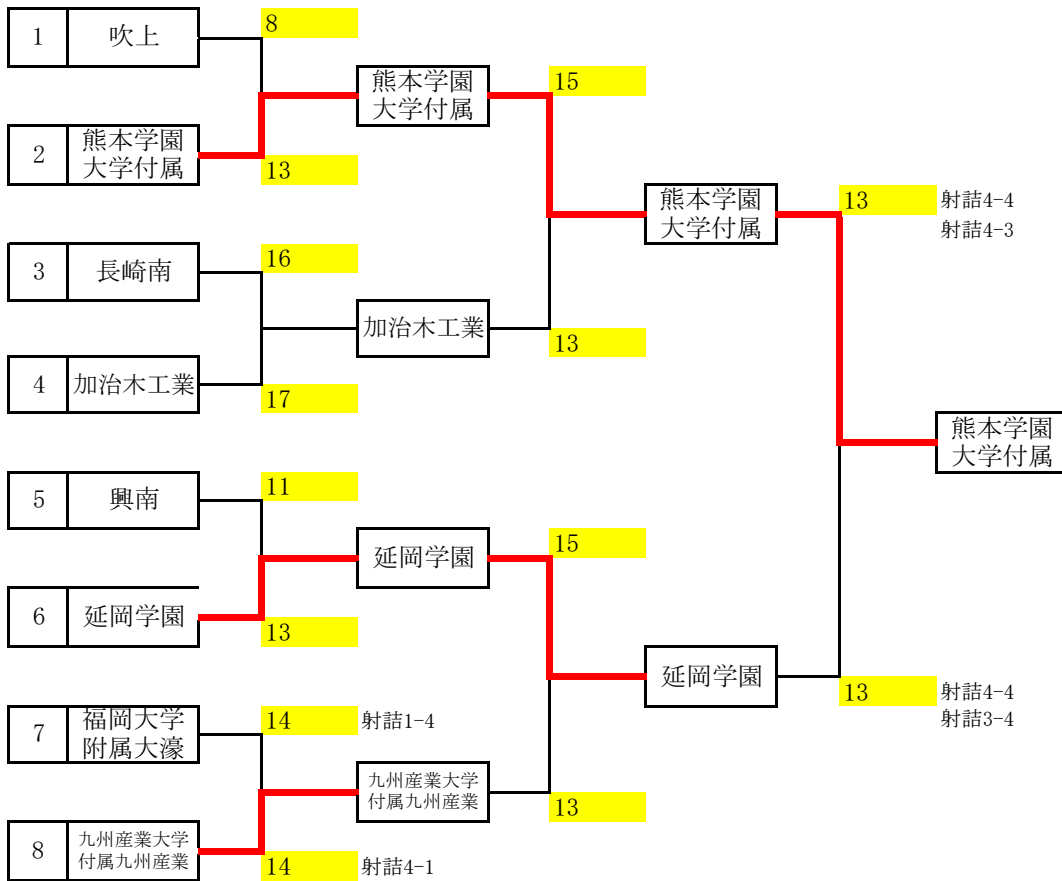

# 成績表(1日目)

《団体の部》

	順位	県名	学校名	
男子	1位	熊本	熊本学園大学付属	高等学校
	2位	宮崎	延岡学園	高等学校
	3位	鹿児島	加治木工業	高等学校
	3位	福岡	九州産業大学付属九州産業	高等学校
女子	1位	沖縄	小禄	高等学校
	2位	宮崎	宮崎西	高等学校
	3位	大分	日田	高等学校
	3位	沖縄	豊見城	高等学校

平成26年度 全九州高等学校弓道競技大会 男子の部

決勝トーナメント

平成26年度 全九州高等学校弓道競技大会 女子の部

決勝トーナメント