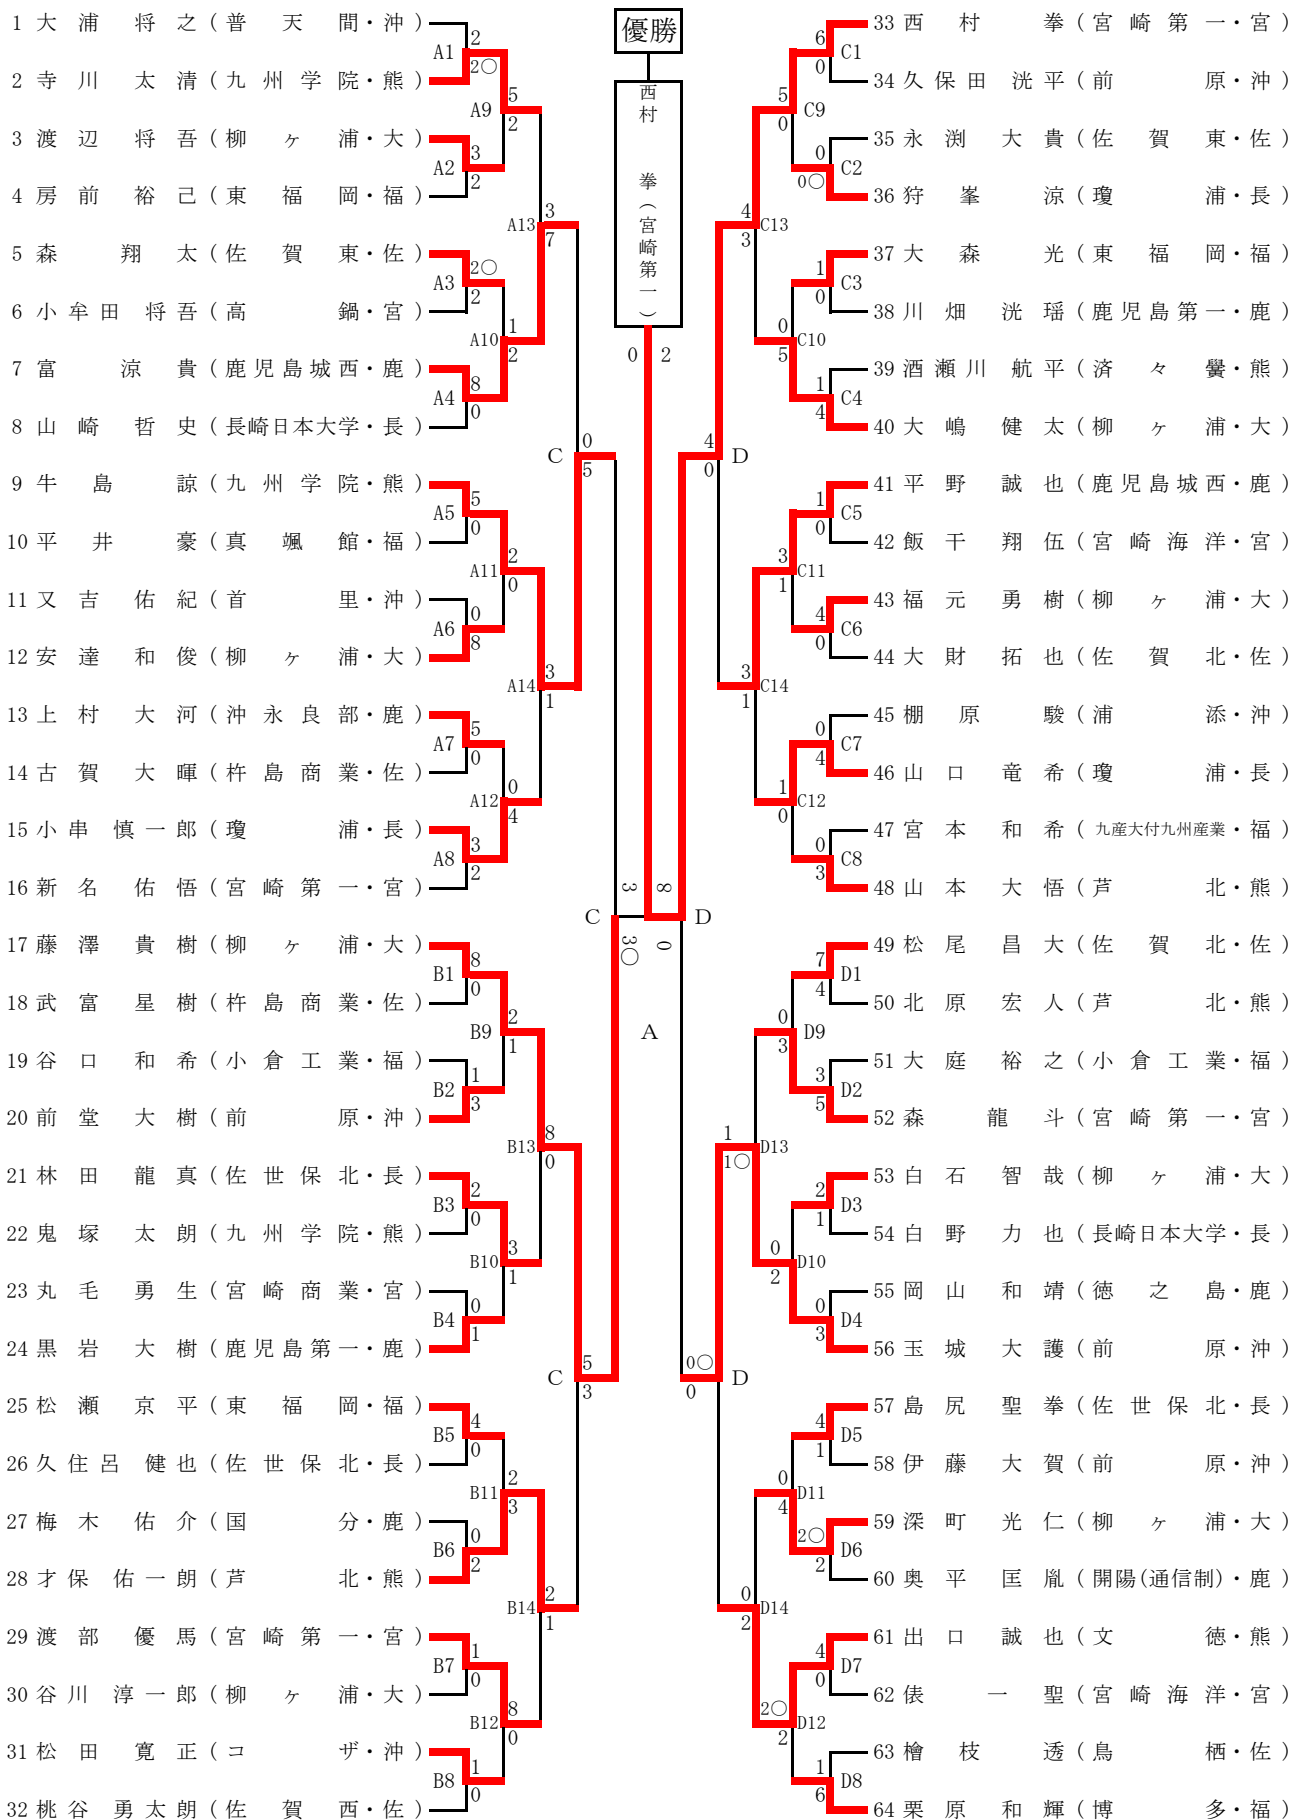

男子個人組手組み合わせ表