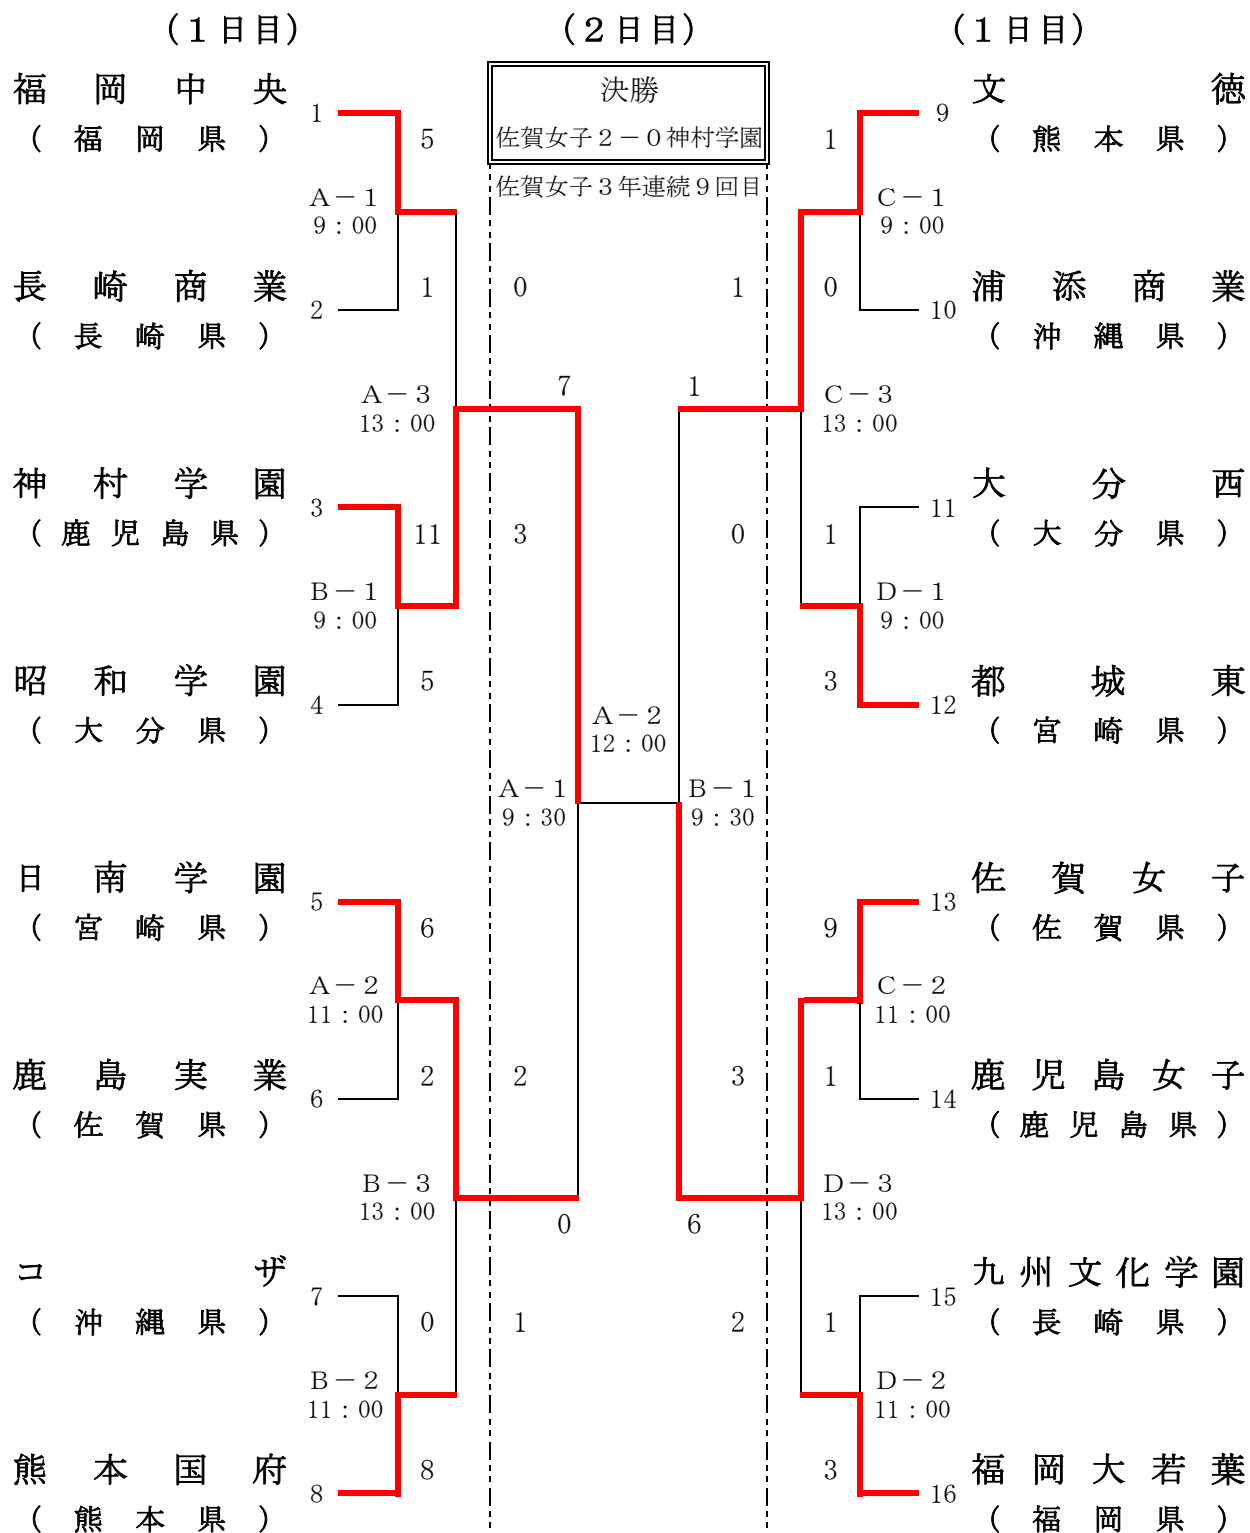

女子第65回・男子第37回 全九州高等学校ソフトボール競技大会

女子組み合わせ

A : 宮崎県総合運動公園運動広場
 B : 宮崎県総合運動公園運動広場
 C : 宮崎県総合運動公園運動広場
 D : 宮崎県総合運動公園運動広場