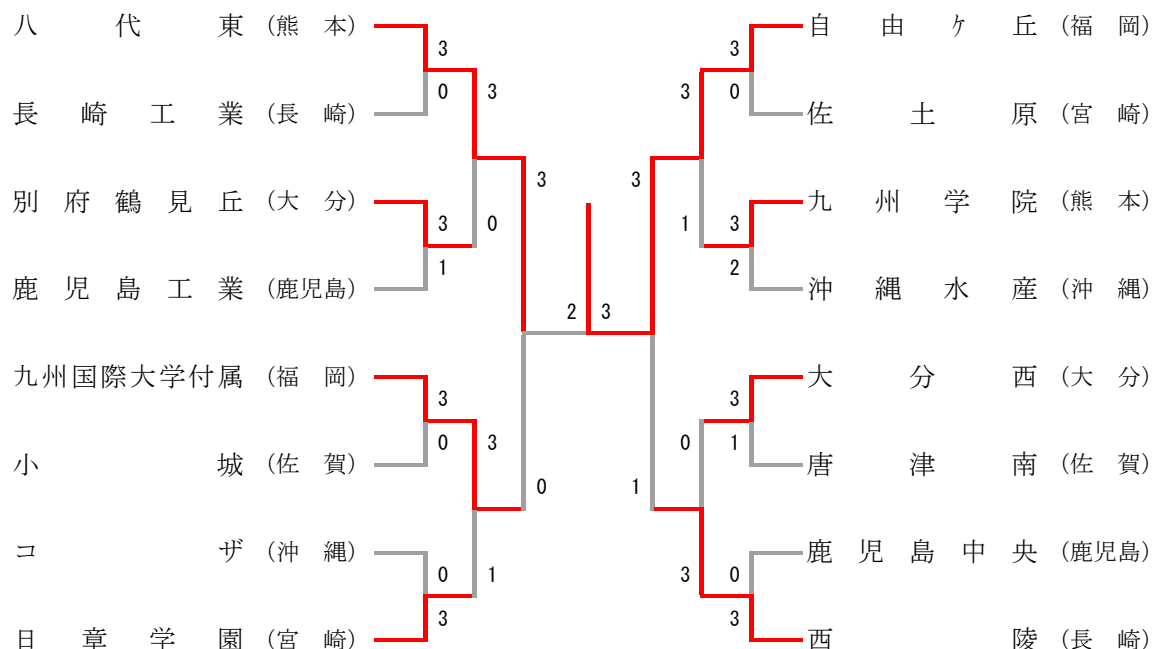

平成25年度全九州高等学校体育大会
第48回全九州高等学校バドミントン競技大会

男子学校対抗 (B T)

女子学校対抗 (G T)