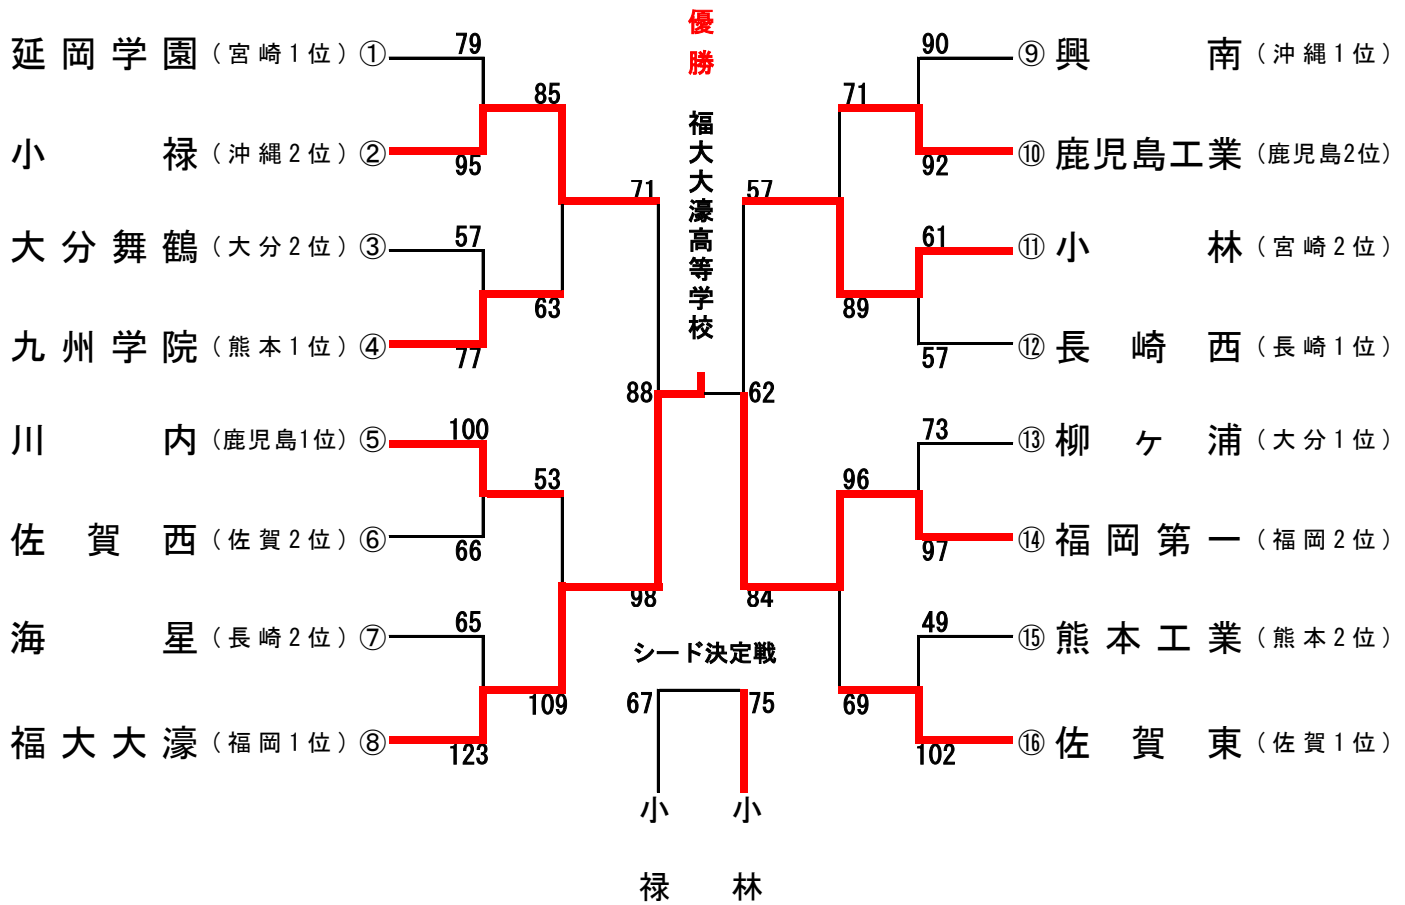

平成25年度 全九州高等学校体育大会  
 第66回 全九州高等学校バスケットボール競技大会 勝ち上がり表

【男子】

【女子】

平成25年度 全九州高等学校体育大会  
第66回 全九州高等学校バスケットボール競技大会 大会結果(詳細)

◎試合結果【6月22日(土)】

【男子1回戦】

A1		B1		A2				
延岡学園 79	$\begin{bmatrix} 19 - 26 \\ 12 - 21 \\ 25 - 27 \\ 23 - 21 \end{bmatrix}$	95 小 禄	大分舞鶴 57	$\begin{bmatrix} 16 - 30 \\ 13 - 12 \\ 13 - 17 \\ 15 - 18 \end{bmatrix}$	77 九州学院	川 内 100	$\begin{bmatrix} 28 - 19 \\ 18 - 12 \\ 23 - 18 \\ 31 - 17 \end{bmatrix}$	66 佐賀西
B2		A3		B3				
海 星 65	$\begin{bmatrix} 12 - 32 \\ 21 - 34 \\ 9 - 30 \\ 23 - 27 \end{bmatrix}$	123 福大大濠	興 南 90	$\begin{bmatrix} 20 - 21 \\ 13 - 29 \\ 22 - 20 \\ 35 - 22 \end{bmatrix}$	92 鹿 児 島 業	小 林 61	$\begin{bmatrix} 14 - 20 \\ 28 - 14 \\ 9 - 9 \\ 10 - 14 \end{bmatrix}$	57 長崎西
A4		B4						
柳ヶ浦 73	$\begin{bmatrix} 13 - 21 \\ 13 - 22 \\ 18 - 20 \\ 29 - 34 \end{bmatrix}$	97 福岡第一	熊本工業 49	$\begin{bmatrix} 10 - 26 \\ 6 - 23 \\ 14 - 23 \\ 19 - 30 \end{bmatrix}$	102 佐賀東			

【男子2回戦】

A5		B5		A6				
小 禄 85	$\begin{bmatrix} 11 - 15 \\ 23 - 18 \\ 23 - 14 \\ 28 - 16 \end{bmatrix}$	63 九州学院	川 内 53	$\begin{bmatrix} 12 - 33 \\ 15 - 28 \\ 15 - 18 \\ 11 - 30 \end{bmatrix}$	109 福大大濠	鹿 児 島 業 71	$\begin{bmatrix} 18 - 16 \\ 18 - 22 \\ 14 - 26 \\ 21 - 25 \end{bmatrix}$	89 小 林
B6								
福岡第一 96	$\begin{bmatrix} 23 - 18 \\ 19 - 19 \\ 27 - 9 \\ 27 - 23 \end{bmatrix}$	69 佐賀東						