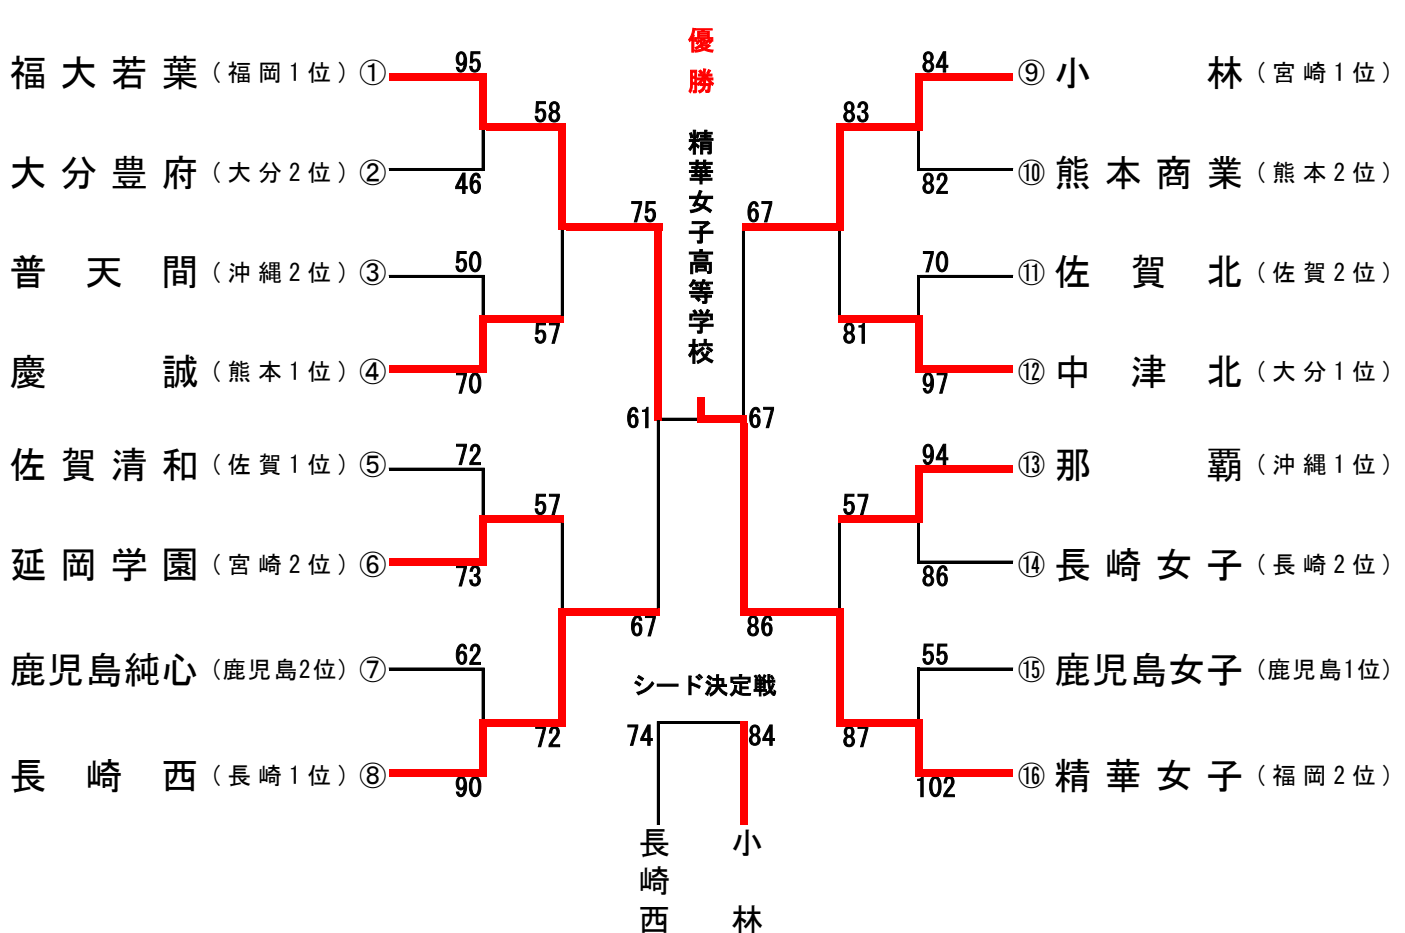

平成25年度 全九州高等学校体育大会  
 第66回 全九州高等学校バスケットボール競技大会 勝ち上がり表

【男子】

【女子】

平成25年度 全九州高等学校体育大会  
第66回 全九州高等学校バスケットボール競技大会 大会結果(詳細)

◎試合結果【6月22日(土)】

【男子1回戦】

A1		B1		A2				
延岡学園 79	$\begin{bmatrix} 19 - 26 \\ 12 - 21 \\ 25 - 27 \\ 23 - 21 \end{bmatrix}$	95 小 禄	大分舞鶴 57	$\begin{bmatrix} 16 - 30 \\ 13 - 12 \\ 13 - 17 \\ 15 - 18 \end{bmatrix}$	77 九州学院	川 内 100	$\begin{bmatrix} 28 - 19 \\ 18 - 12 \\ 23 - 18 \\ 31 - 17 \end{bmatrix}$	66 佐賀西
B2		A3		B3				
海 星 65	$\begin{bmatrix} 12 - 32 \\ 21 - 34 \\ 9 - 30 \\ 23 - 27 \end{bmatrix}$	123 福大大濠	興 南 90	$\begin{bmatrix} 20 - 21 \\ 13 - 29 \\ 22 - 20 \\ 35 - 22 \end{bmatrix}$	92 鹿 児 島 業	小 林 61	$\begin{bmatrix} 14 - 20 \\ 28 - 14 \\ 9 - 9 \\ 10 - 14 \end{bmatrix}$	57 長崎西
A4		B4						
柳ヶ浦 73	$\begin{bmatrix} 13 - 21 \\ 13 - 22 \\ 18 - 20 \\ 29 - 34 \end{bmatrix}$	97 福岡第一	熊本工業 49	$\begin{bmatrix} 10 - 26 \\ 6 - 23 \\ 14 - 23 \\ 19 - 30 \end{bmatrix}$	102 佐賀東			

【男子2回戦】

A5		B5		A6				
小 禄 85	$\begin{bmatrix} 11 - 15 \\ 23 - 18 \\ 23 - 14 \\ 28 - 16 \end{bmatrix}$	63 九州学院	川 内 53	$\begin{bmatrix} 12 - 33 \\ 15 - 28 \\ 15 - 18 \\ 11 - 30 \end{bmatrix}$	109 福大大濠	鹿 児 島 業 71	$\begin{bmatrix} 18 - 16 \\ 18 - 22 \\ 14 - 26 \\ 21 - 25 \end{bmatrix}$	89 小 林
B6								
福岡第一 96	$\begin{bmatrix} 23 - 18 \\ 19 - 19 \\ 27 - 9 \\ 27 - 23 \end{bmatrix}$	69 佐賀東						