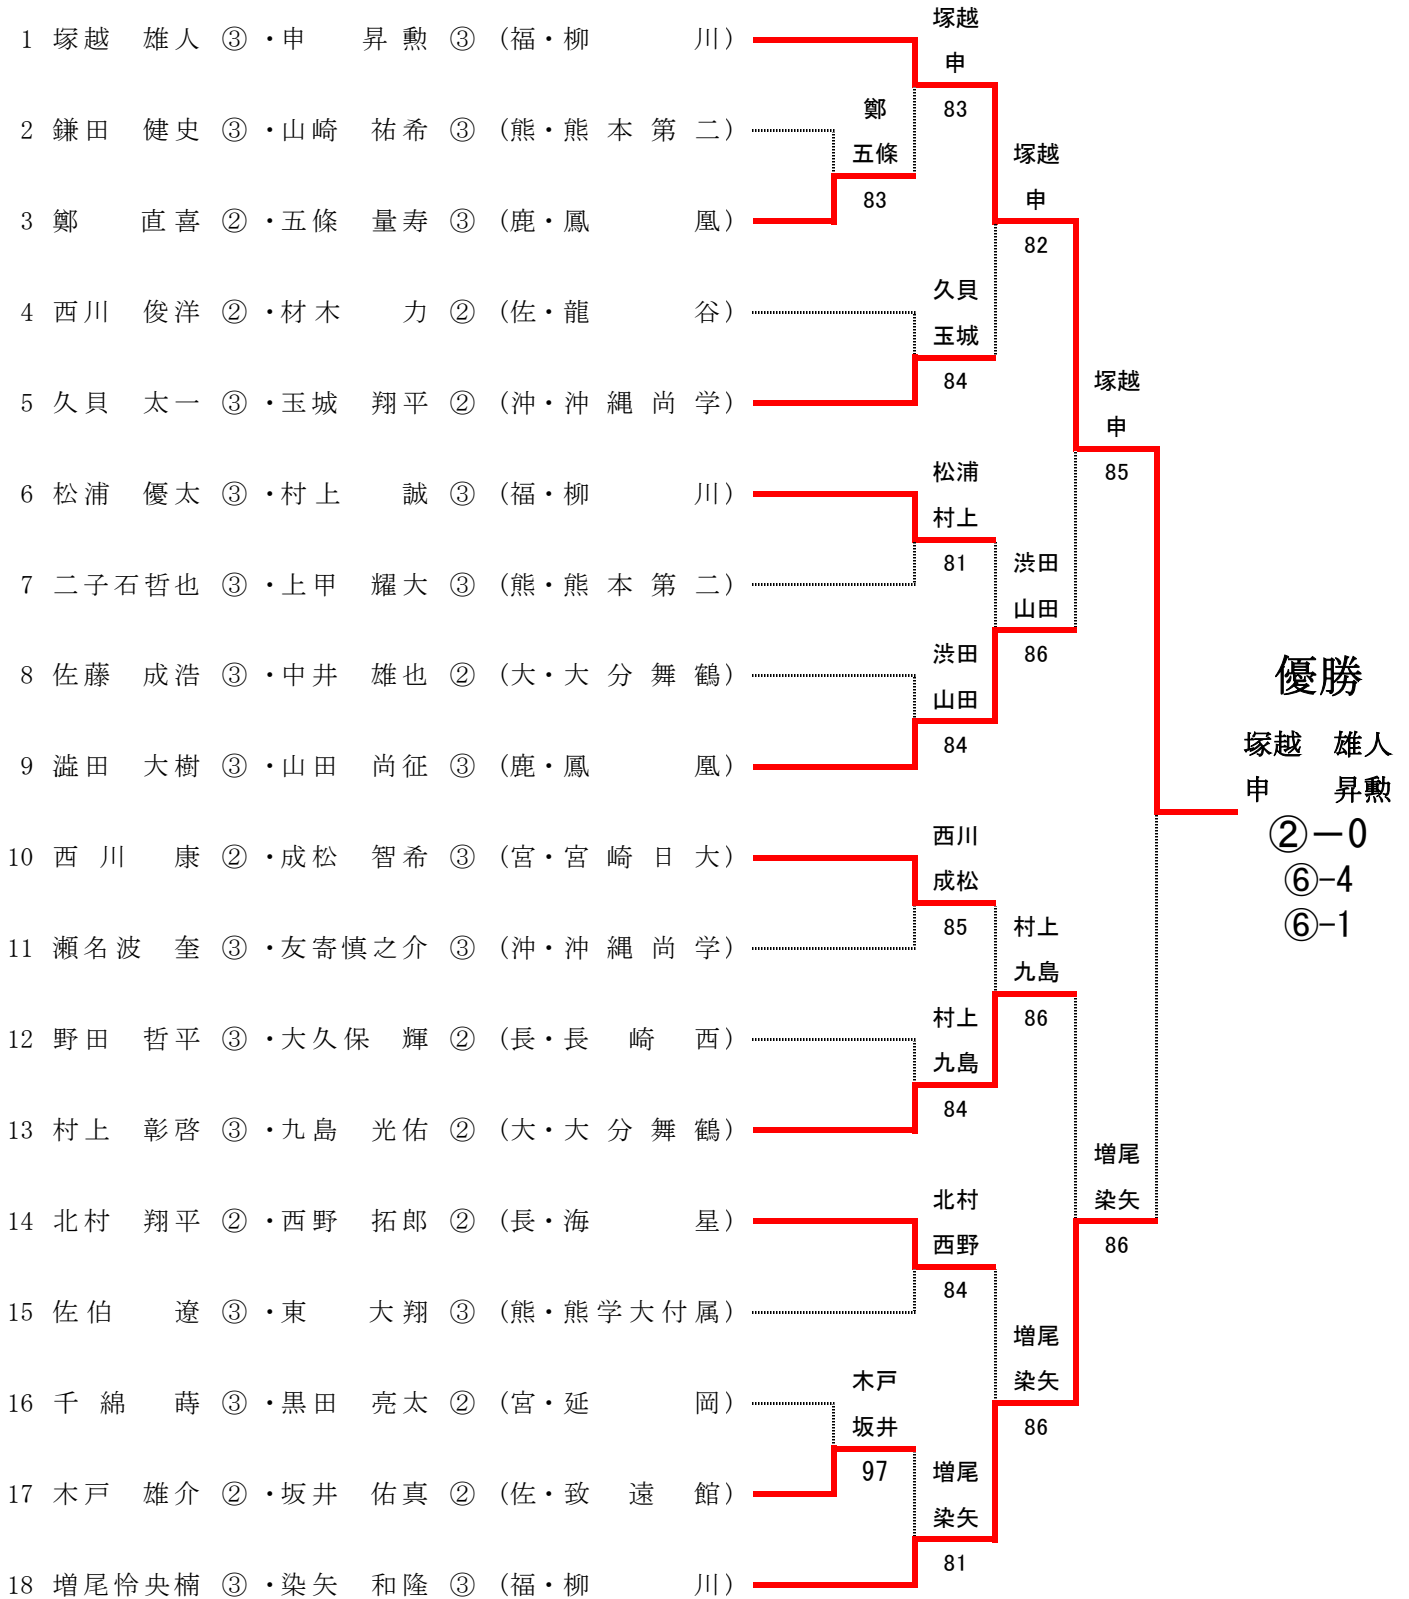

《男子シングルス》

優勝
増尾 怜央楠

②-0

⑥-4

⑥-1

平成24年度 全九州高等学校体育大会
第47回 全九州高等学校テニス競技大会

平成24年6月16(土)~18日(月)
パークドーク熊本

《男子ダブルス》