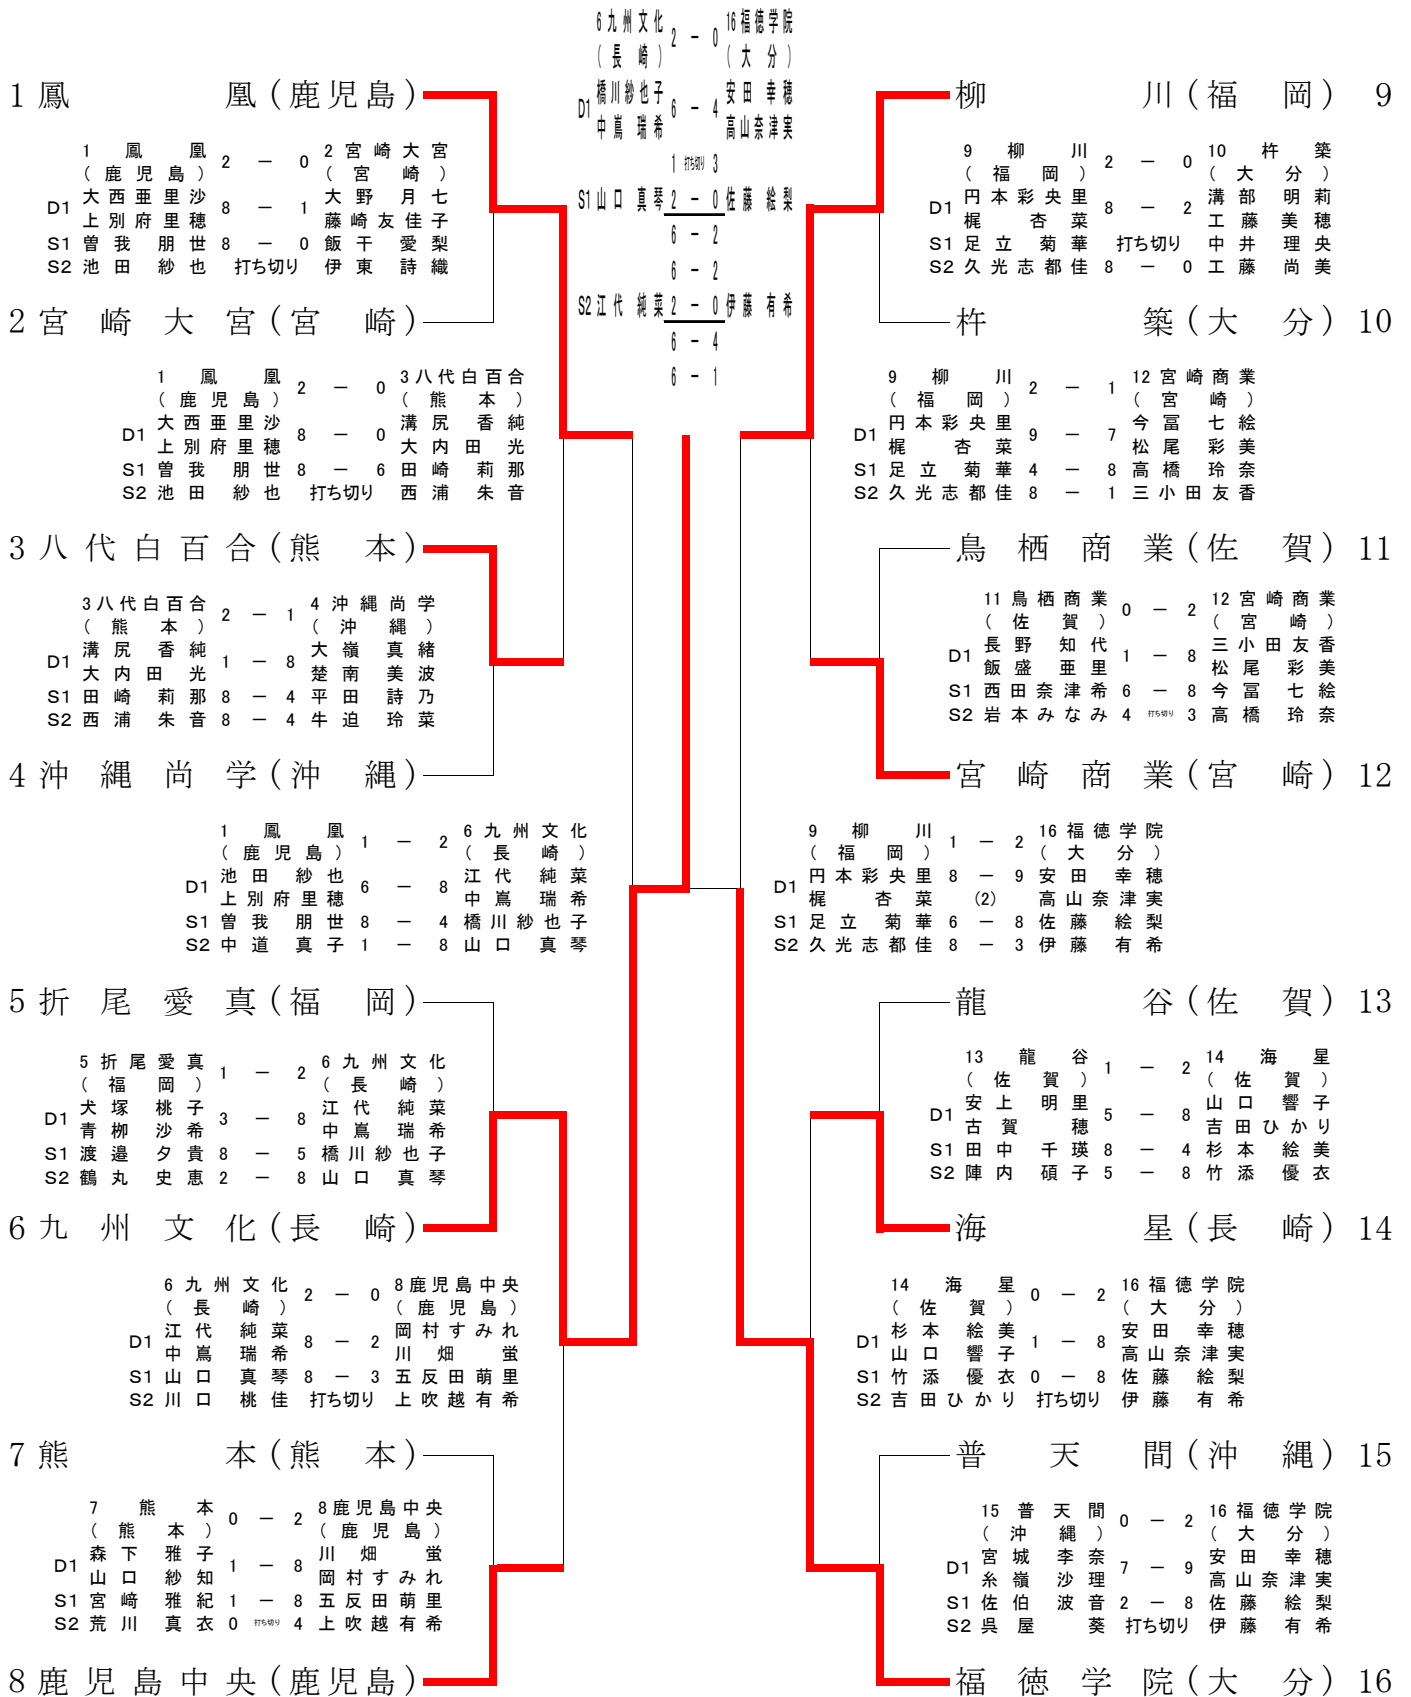

平成24年度 全九州高等学校体育大会

第47回 全九州高等学校テニス競技大会

平成24年6月16(土)~18日(月)

パークドーム熊本

《女子団体》

平成24年度 全九州高等学校体育大会
第47回 全九州高等学校テニス競技大会

《女子結果》

【1回戦】