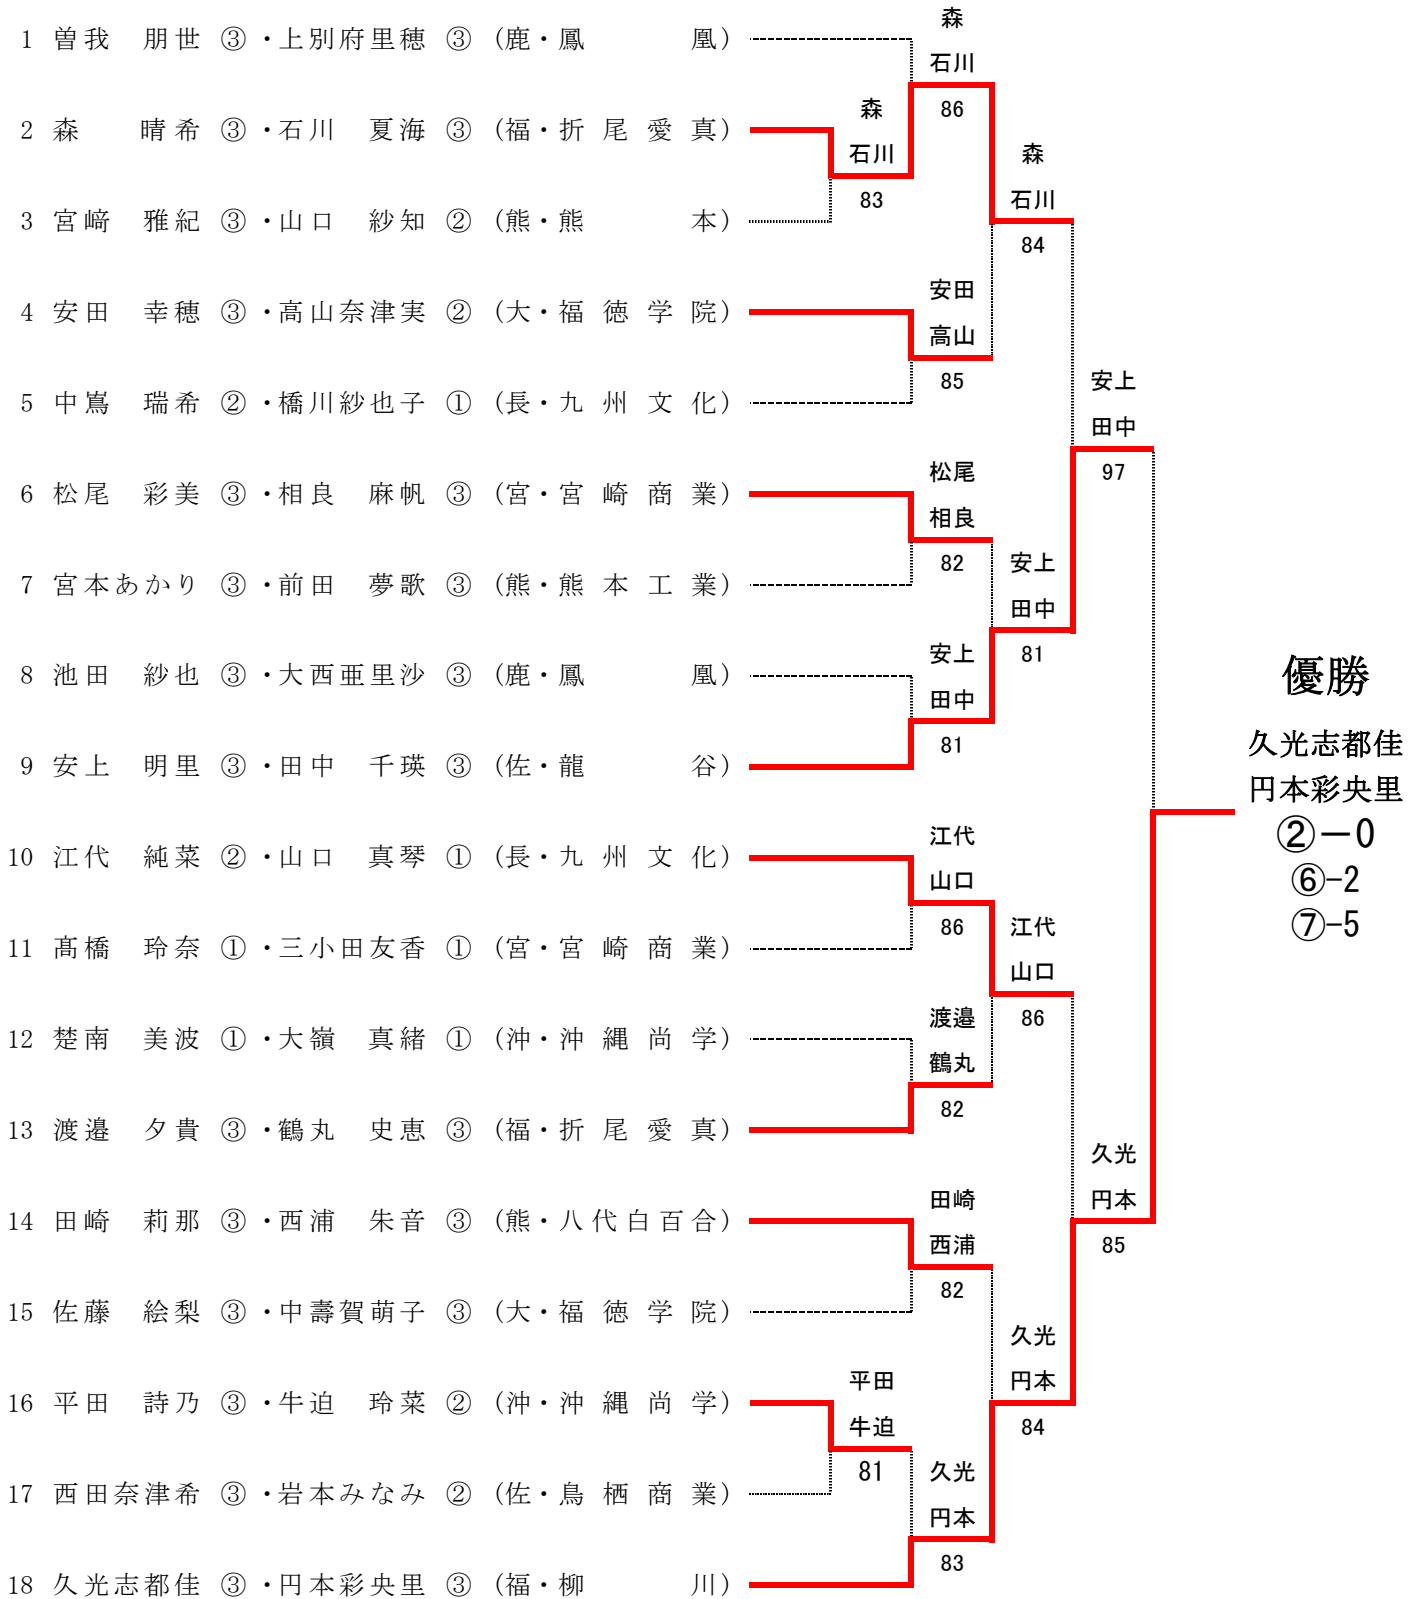

平成24年度 全九州高等学校体育大会
第47回 全九州高等学校テニス競技大会

平成24年6月16(土)~18日(月)
パークドーク熊本

《女子ダブルス》

優勝

久光志都佳
円本彩央里

②-0

⑥-2

⑦-5