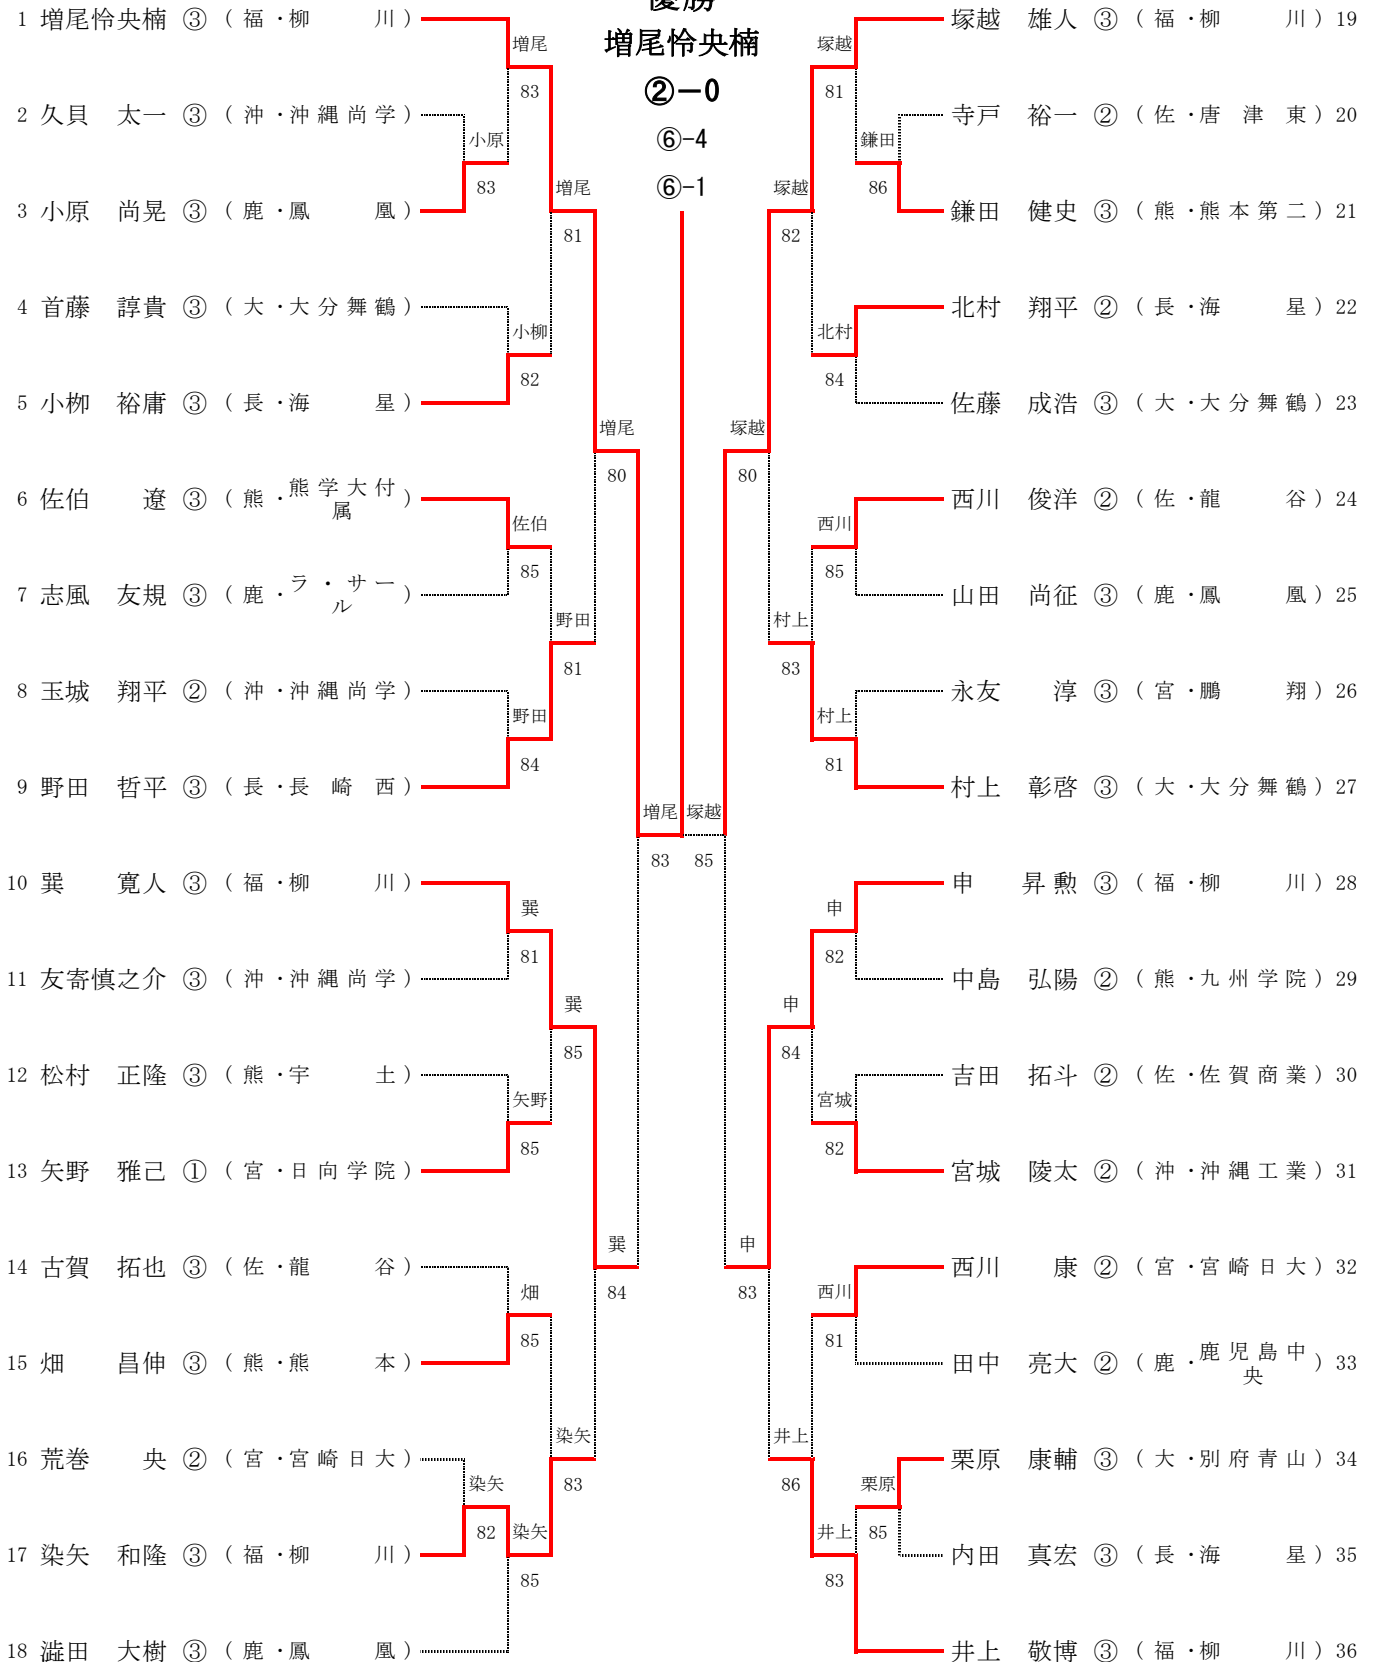

《男子シングルス》

優勝
増尾 怜央楠

②-0

⑥-4

⑥-1