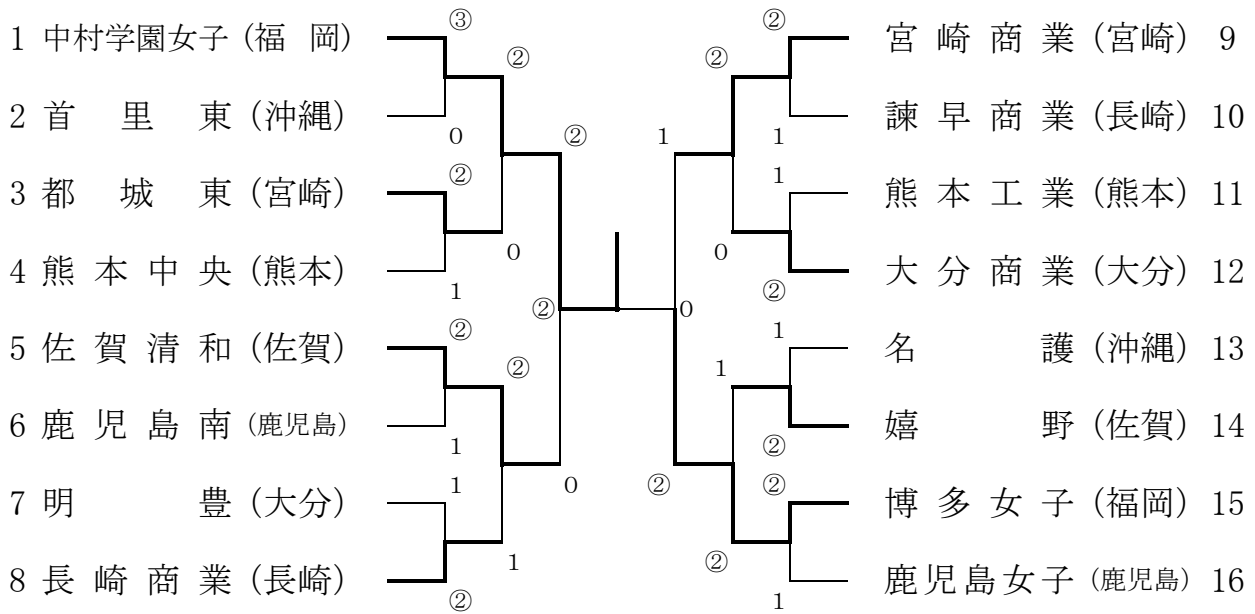

女子団体戦

決勝戦

| No. | 学校名 | 県名 |
|-----|--------|----|
| 1 | 中村学園女子 | 福岡 |

②

—

0

| No. | 学校名 | 県名 |
|-----|------|----|
| 15 | 博多女子 | 福岡 |

選手名

若田 実友子
新樹 美咲

④

スコア

④ — 1
 ⑦ — 5
 ⑤ — 3
 ⑤ — 3
 — —
 — —

0

選手名

井上 真美
柴田 惟子

百田 志穂
近藤みぐみ