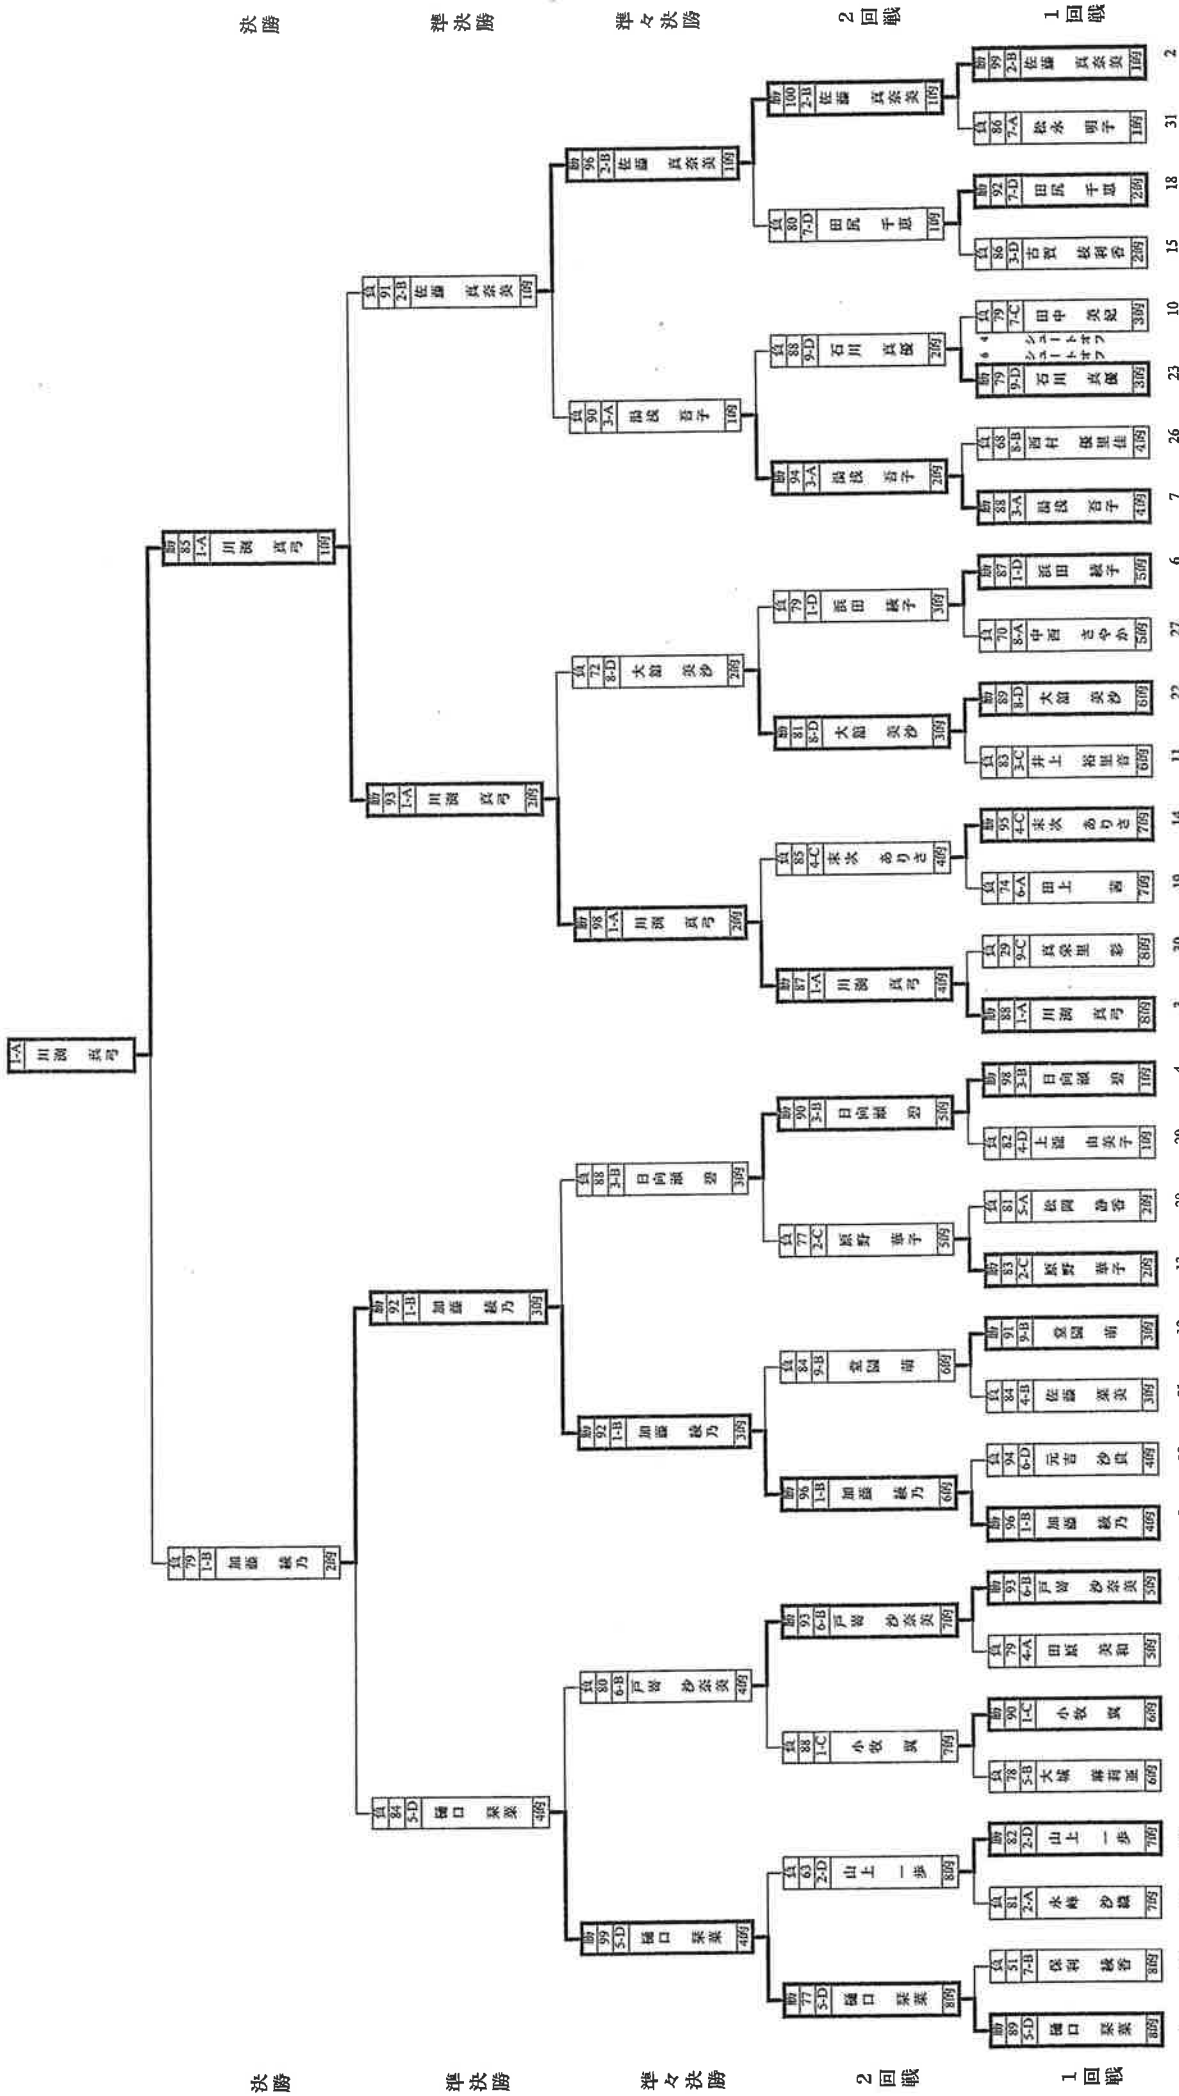

順位	ゼッケン	氏名	学校名	学年	1回戦	2回戦	準々決勝	準決勝	決勝
1	1-A	川渕 真弓	佐世保商業	3	88	87	98	93	85
2	1-B	加藤 綾乃	大分東明	3	96	96	92	92	79
3	2-B	佐藤 真奈美	大分東明	3	99	100	96	91	
3	5-D	樋口 栞菜	長崎西	2	89	77	99	84	
5	3-A	湯浅 吾子	佐世保商業	2	88	94	90		
6	3-B	日向瀬 碧	大分東明	2	98	90	88		
7	6-B	戸寄 沙奈美	荒尾	2	93	93	80		
8	8-D	大館 美沙	巖木	2	89	81	72		
9	9-D	石川 真優	鹿児島工業	3	79(So6)	88			
10	1-C	小牧 翼	柏陵	3	90	88			
11	4-C	末次 ありさ	柏陵	3	95	85			
12	9-B	堂園 萌	折尾	2	91	84			
13	7-D	田尻 千恵	折尾	3	92	80			
14	1-D	浜田 綾子	高志館	3	87	79			
15	2-C	原野 華子	柏陵	2	83	77			
16	2-D	山上 一步	高志館	3	82	63			
17	6-D	元吉 沙貴	岩田	2	94				
18	7-A	松永 明子	氷川	2	86				
19	3-D	古賀 枝利香	高志館	2	86				
20	4-B	佐藤 菜美	大分東明	3	84				
21	3-C	井上 裕里音	柏陵	3	83				
22	4-D	上瀧 由美子	高志館	2	82				
23	2-A	永峰 沙織	佐世保商業	2	81				
23	5-A	松岡 静香	氷川	3	81				
25	7-C	田中 美妃	諫早東	2	79(So4)				
25	4-A	田原 美和	佐世保商業	2	79				
27	5-B	大城 麻莉亜	豊見城南	3	78				
28	6-A	田上 茜	氷川	3	74				
29	8-A	中西 さやか	氷川	2	70				
30	8-B	西村 優里佳	竹田	2	68				
31	7-B	保利 綾香	巖木	2	51				
32	9-C	真栄里 彩	宜野湾	2	29				

第16回全九州高等学校了一子エリ一競技大会
個人女子

優勝

決勝 準決勝 準々決勝 2回戦 1回戦

決勝 準決勝 準々決勝 2回戦 1回戦