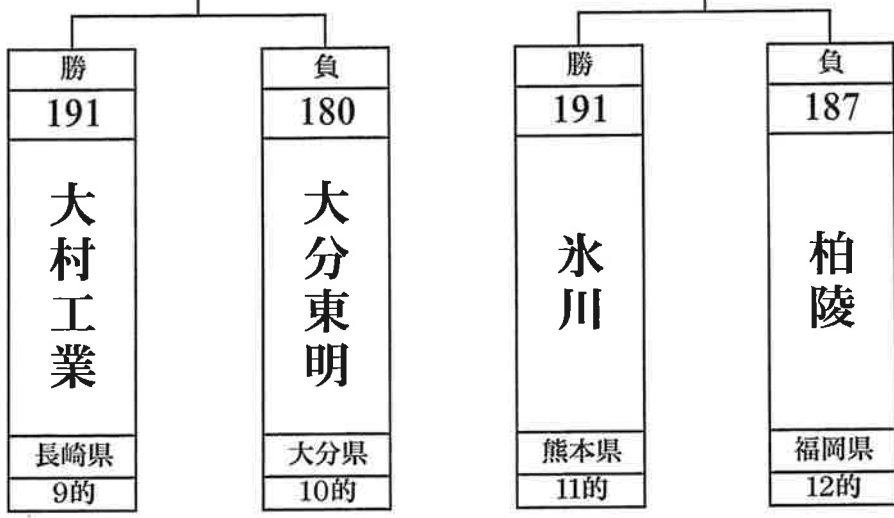

# 第16回全九州高等学校アーチェリー競技大会 団体男子の部

優勝

大村工業

決勝

準決勝

予選順位

1

4

3

2

大会名 第16回全九州高等学校アーチェリー競技大会

年月日

会場

男子個人決勝ラウンド

順位	ゼッケン	氏名	学校名	学年	1回戦	2回戦	準々決勝	準決勝	決勝
1	14-C	塩本 悠介	大村工業	3	98	100	101	107	98
2	12-C	小部 泰義	高志館	2	82	99	100	100	91
3	19-B	高谷 伸	諫早東	3	95	100	90	96	
3	16-C	楠本 剛史	大村工業	2	87(So7)	95	90	89	
5	19-C	手島 圭裕	巖木	2	98	89	95		
6	13-B	三槻 光陽	柏陵	3	95	96	95		
7	15-B	砂川 直之	宜野湾	3	88	95	86		
8	21-C	鮫島 歩	甲南	3	99	89	84		
9	16-D	蓑田 健太	氷川	3	92	93			
10	15-C	石丸 雄士	大村工業	3	96	92			
11	14-B	新垣 栄悟	宜野湾	3	91	89			
12	13-D	森岡 大貴	大分東明	2	94	88			
13	13-C	大塚 慎也	高志館	3	95	88			
14	21-B	阿部 慧史	大分	2	100	86			
15	12-D	田嶋 隼人	大分東明	2	101	85			
16	19-D	竹岡 大地	東海第二	2	104	81			
17	15-D	飯田 恵一郎	氷川	2	93				
18	18-D	落合 郁弥	巖木	3	92				
19	10-B	夏井 翔太	柏陵	3	91				
20	12-B	福島 泰熙	柏陵	2	89				
21	11-C	吉田 宏史	高志館	3	88				
21	18-C	今井 拓麻	折尾	2	88				
23	20-D	麻生 智紀	竹田	3	87				
23	17-B	東恩納 翔太	宜野湾	2	87(So5)				
25	11-D	草野 雅人	大分東明	2	85				
26	17-C	才木 大悟	大村工業	3	81				
27	18-B	木下 貴博	諫早東	3	79				
28	10-D	坂本 海	大分東明	3	79				
29	17-D	中津 光晴	氷川	3	77				
30	14-D	那須 太輔	氷川	3	75				
31	11-A	吉井 将希	鹿児島工業	3	67				
32	16-B	新城 颯太	宜野湾	3	67				