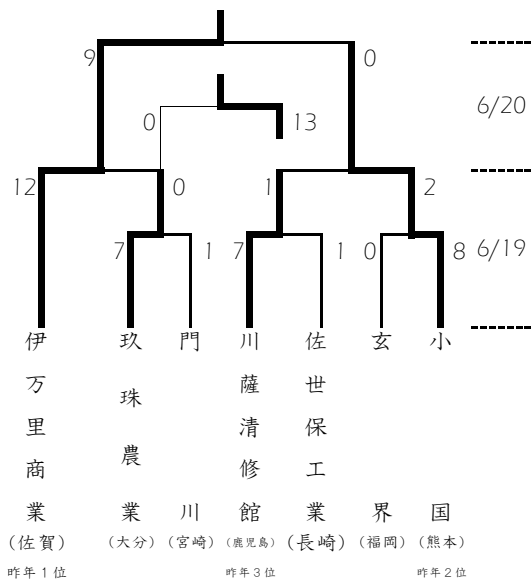

平成22年度 全九州高等学校体育大会
第32回 全九州高等学校ホッケー競技大会兼
全国高等学校総合体育大会ホッケー競技九州地区予選会
最終結果

Aコート：佐世保東翔高校（クレー） 上段：コート及び試合順
Bコート：川棚高校（クレー） 下段：試合番号

【男子】

【女子】