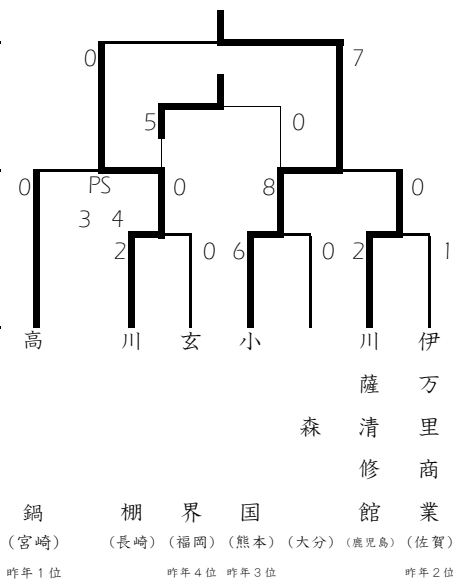

## 1日目

月 日 時 間	6月19日(土)			
	試合 番号	佐世保東翔高校グラウンド Aコート(男子)	試合 番号	川棚高校グラウンド Bコート(女子)
9:00 ~	1	<b>【男子1回戦】</b> 玖珠農業 - 門川 スコア ( 7 ) - ( 1 ) 前 半        5-1 後 半        2-0	①	<b>【女子1回戦】</b> 川棚 - 玄界 スコア ( 2 ) - ( 0 ) 前 半        1-0 後 半        1-0
10:30 ~	2	<b>【男子1回戦】</b> 玄界 - 小国 スコア ( 0 ) - ( 8 ) 前 半        0-2 後 半        0-6	②	<b>【女子1回戦】</b> 川薩清修館 - 伊万里商業 スコア ( 2 ) - ( 1 ) 前 半        0-1 後 半        2-0
12:00 ~	3	<b>【男子1回戦】</b> 川薩清修館 - 佐世保工業 スコア ( 7 ) - ( 1 ) 前 半        5-1 後 半        2-0	③	<b>【女子1回戦】</b> 小国 - 森 スコア ( 6 ) - ( 0 ) 前 半        2-0 後 半        4-0
13:30 ~	4	<b>【男子準決勝】</b> 1の勝者 伊万里商業 - ( 玖珠農業 ) スコア ( 12 ) - ( 0 ) 前 半        5-0 後 半        7-0	④	<b>【女子準決勝】</b> ①の勝者 高鍋 - ( 川棚 ) スコア ( 0 ) - ( 0 ) 前半 0-0 後半 0-0 PS        3-4
15:00 ~	5	<b>【男子準決勝】</b> 2・3の勝者 ( 川薩清修館 ) - ( 小国 ) スコア ( 1 ) - ( 2 ) 前 半        0-2 後 半        1-0	⑤	<b>【女子準決勝】</b> ②・③の勝者 ( 小国 ) - ( 川薩清修館 ) スコア ( 8 ) - ( 0 ) 前 半        2-0 後 半        6-0

## 2日目

月 日 時 間	6月20日(日)			
	試合 番号	佐世保東翔高校グラウンド Aコート(男子)	試合 番号	川棚高校グラウンド Bコート(女子)
9:00 ~	6	<b>【男子3位決定戦】</b> 4・5の敗者 ( 玖珠農業 ) - ( 川薩清修館 ) スコア ( 0 ) - ( 13 ) 前 半        0-4 後 半        0-9	⑥	<b>【女子3位決定戦】</b> ④・⑤の敗者 ( 高鍋 ) - ( 川薩清修館 ) スコア ( 5 ) - ( 0 ) 前 半        5-0 後 半        0-0
10:30 ~	7	<b>【男子決勝戦】</b> ( 伊万里商業 ) - ( 小国 ) スコア ( 9 ) - ( 0 ) 前 半        5-0 後 半        4-0	⑦	<b>【女子決勝戦】</b> ( 川棚 ) - ( 小国 ) スコア ( 0 ) - ( 7 ) 前 半        0-2 後 半        0-5

平成22年度 全九州高等学校体育大会  
 第32回 全九州高等学校ホッケー競技大会兼  
 全国高等学校総合体育大会ホッケー競技九州地区予選会  
 最終結果

Aコート：佐世保東翔高校（クレー） 上段：コート及び試合順  
 Bコート：川棚高校（クレー） 下段：試合番号

【男子】

【女子】

最終順位

順位	男子	女子
1位	伊万里商業	小国
2位	小国	川棚
3位	川薩清修館	高鍋
4位	玖珠農業	川薩清修館

上位3校は7月29日（木）～8月3日（火）に  
 沖縄県で行われる全国大会の出場権を獲得