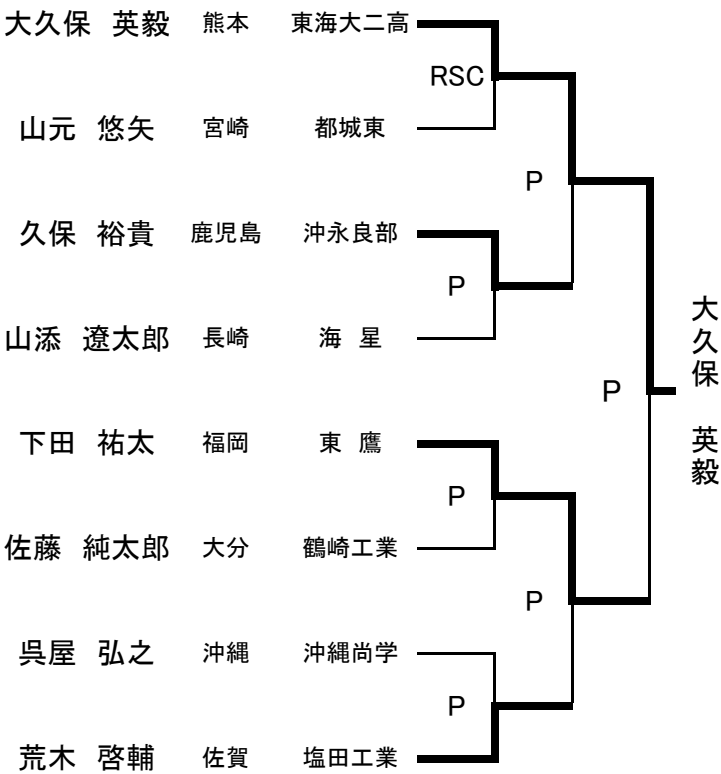

F級 Bパート 8名 25日 26日 27日