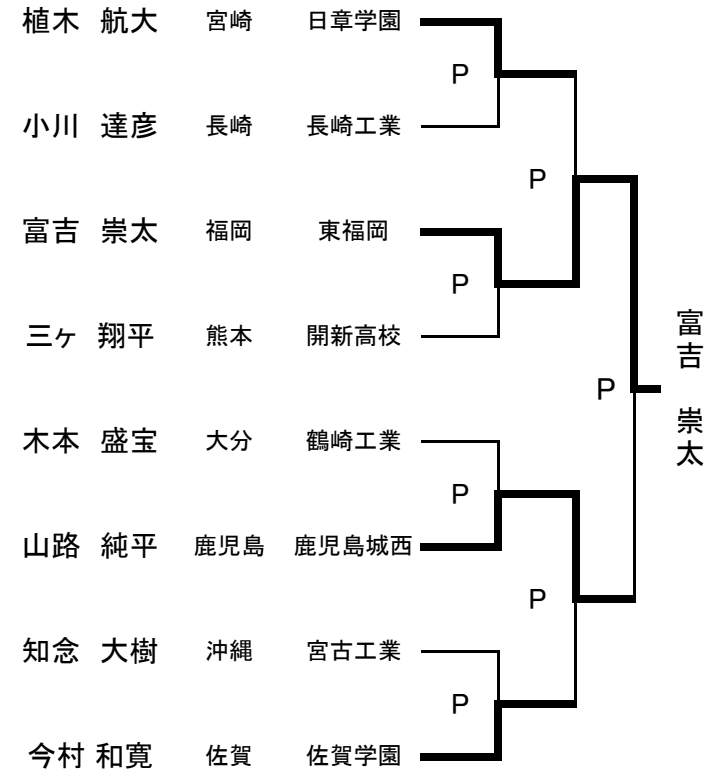

平成22年度全九州高等学校総合体育大会  
第64回全九州高等学校ボクシング競技大会

Pi級 Aパート 8名 25日26日27日

LF級 Aパート 8名 25日 26日 27日

Pi級 Bパート 6名 25日26日27日

LF級 Bパート 8名 25日 26日 27日

平成22年度全九州高等学校総合体育大会  
第64回全九州高等学校ボクシング競技大会

F級 Aパート 8名 25日 26日 27日

B級 Aパート 8名 25日 26日 27日