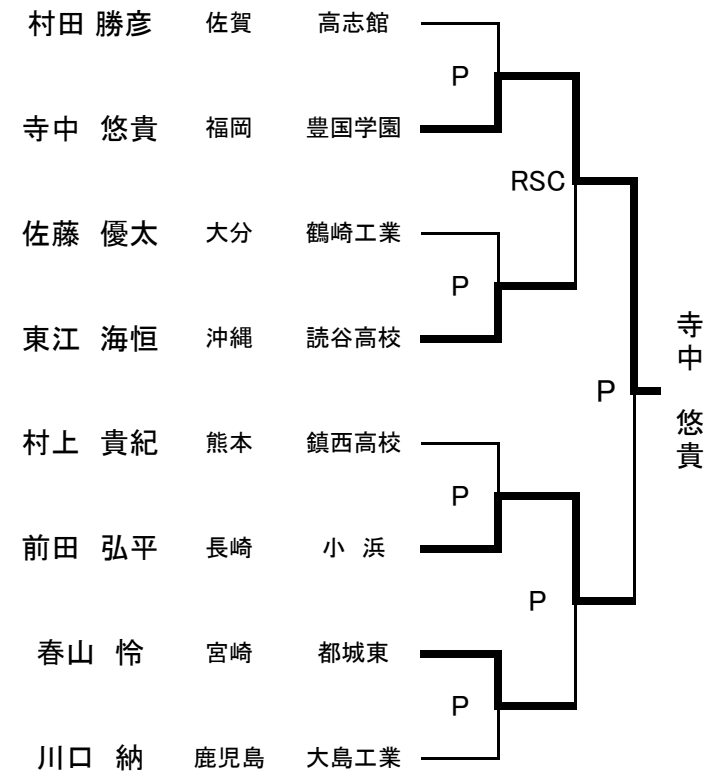

B級 Bパート 8名 25日 26日 27日