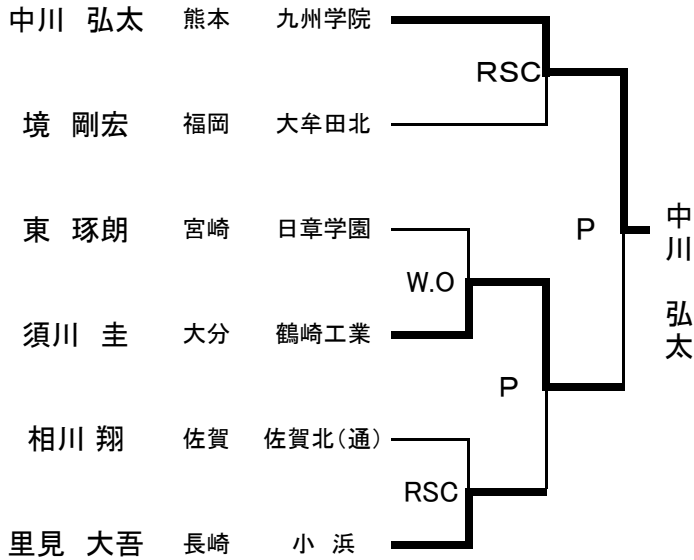

F級 Bパート 8名 25日 26日 27日

B級 Bパート 8名 25日 26日 27日

平成22年度全九州高等学校総合体育大会  
第64回全九州高等学校ボクシング競技大会

W級 Aパート 6名 25日 26日 27日

M級 Aパート 6名 25日 26日 27日

W級 Bパート 6名 25日 26日 27日

M級 Bパート 4名 25日 26日 27日

Pi級インターハイ出場権獲得戦 27日