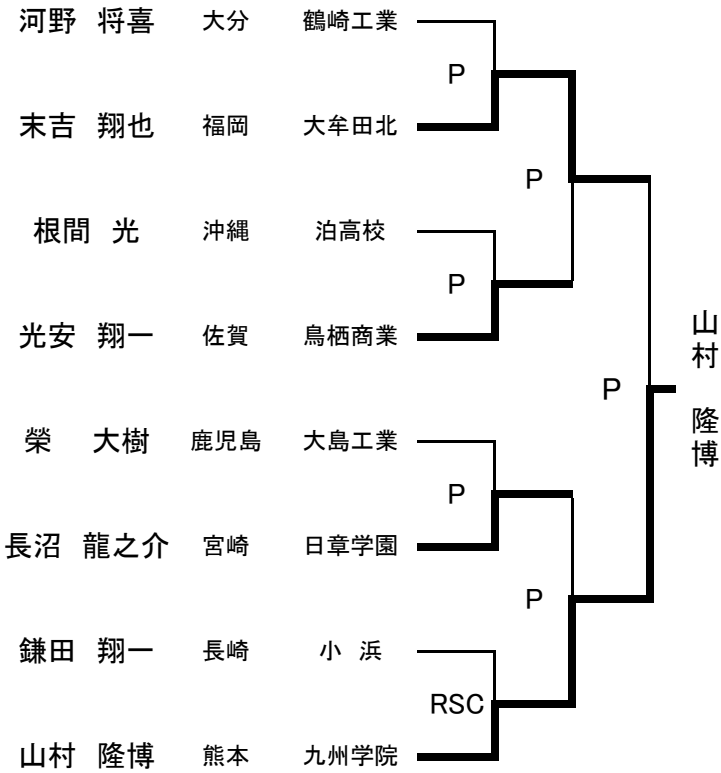

平成22年度全九州高等学校総合体育大会  
第64回全九州高等学校ボクシング競技大会

Pi級 Aパート 8名 25日26日27日

LF級 Aパート 8名 25日 26日 27日

Pi級 Bパート 6名 25日26日27日

LF級 Bパート 8名 25日 26日 27日

平成22年度全九州高等学校総合体育大会  
第64回全九州高等学校ボクシング競技大会

F級 Aパート 8名 25日 26日 27日

B級 Aパート 8名 25日 26日 27日

F級 Bパート 8名 25日 26日 27日

B級 Bパート 8名 25日 26日 27日

平成22年度全九州高等学校総合体育大会  
第64回全九州高等学校ボクシング競技大会

W級 Aパート 6名 25日 26日 27日

M級 Aパート 6名 25日 26日 27日

W級 Bパート 6名 25日 26日 27日

M級 Bパート 4名 25日 26日 27日

Pi級インターハイ出場権獲得戦 27日