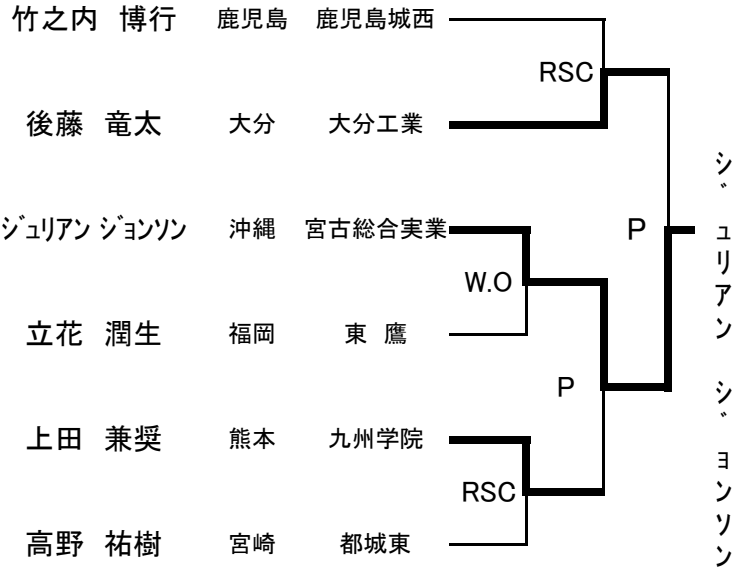

F級 Bパート 8名 25日 26日 27日

B級 Bパート 8名 25日 26日 27日

平成22年度全九州高等学校総合体育大会  
第64回全九州高等学校ボクシング競技大会

W級 Aパート 6名 25日 26日 27日

M級 Aパート 6名 25日 26日 27日

W級 Bパート 6名 25日 26日 27日

M級 Bパート 4名 25日 26日 27日

Pi級インターハイ出場権獲得戦 27日