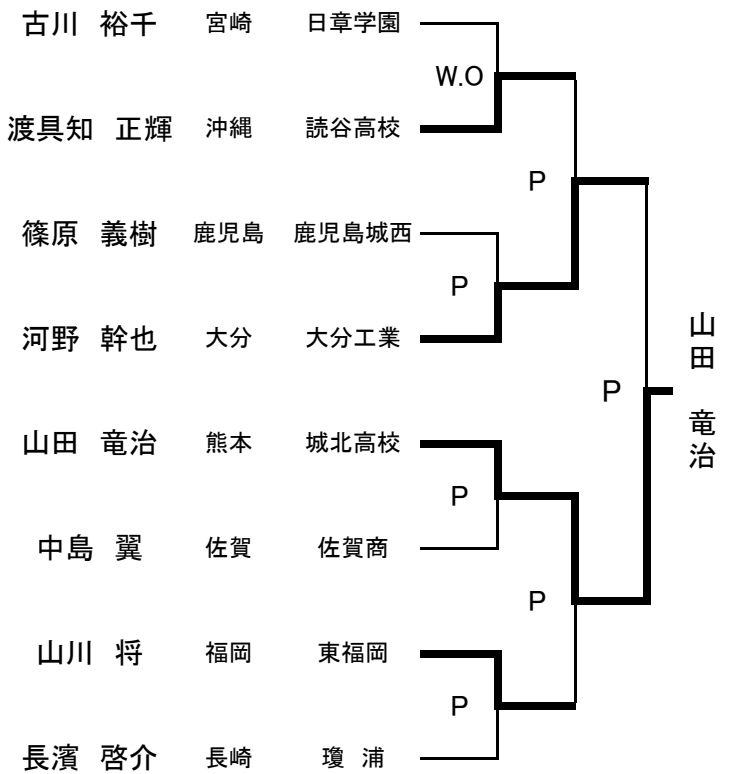

平成22年度全九州高等学校総合体育大会  
第64回全九州高等学校ボクシング競技大会

Pi級 Aパート 8名 25日26日27日

LF級 Aパート 8名 25日 26日 27日

Pi級 Bパート 6名 25日26日27日

LF級 Bパート 8名 25日 26日 27日

平成22年度全九州高等学校総合体育大会  
第64回全九州高等学校ボクシング競技大会

F級 Aパート 8名 25日 26日 27日

B級 Aパート 8名 25日 26日 27日