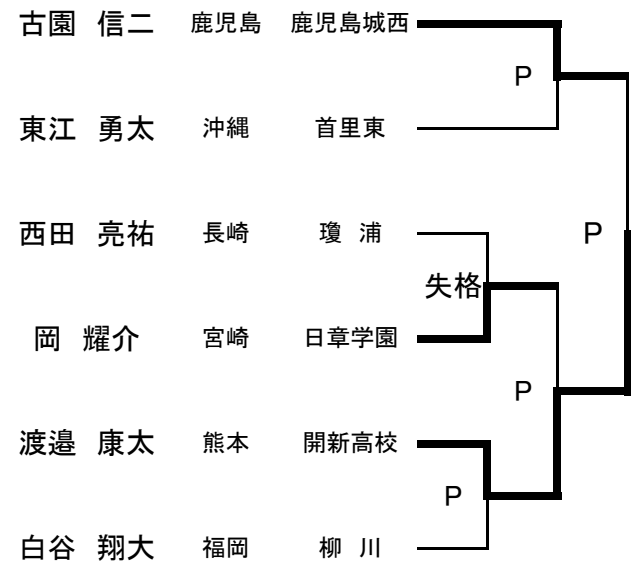

平成22年度全九州高等学校総合体育大会  
第64回全九州高等学校ボクシング競技大会

Pi級 Aパート 8名 25日26日27日

LF級 Aパート 8名 25日 26日 27日

Pi級 Bパート 6名 25日26日27日

LF級 Bパート 8名 25日 26日 27日

平成22年度全九州高等学校総合体育大会  
第64回全九州高等学校ボクシング競技大会

F級 Aパート 8名 25日 26日 27日

B級 Aパート 8名 25日 26日 27日