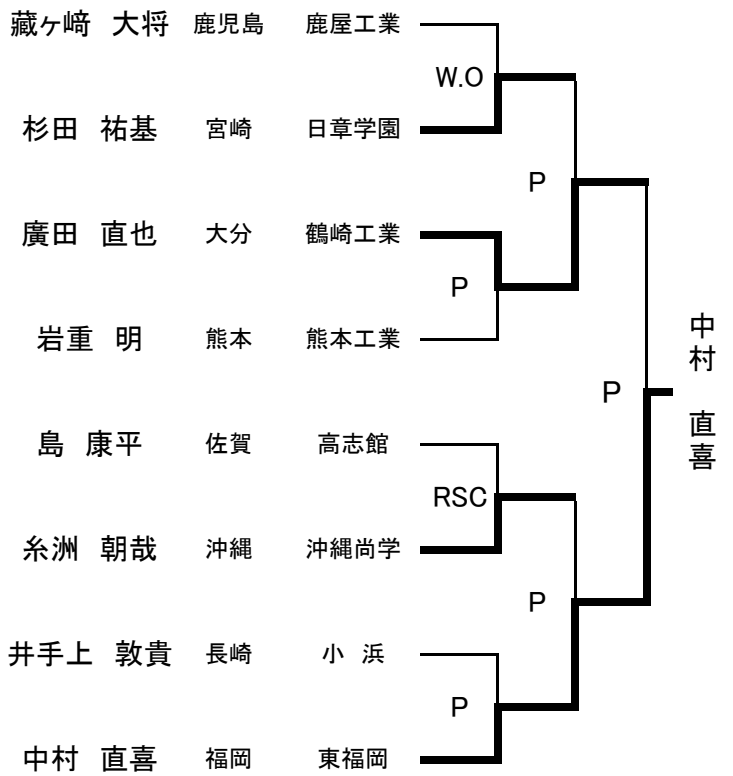

平成22年度全九州高等学校総合体育大会  
第64回全九州高等学校ボクシング競技大会

Pi級 Aパート 8名 25日26日27日

LF級 Aパート 8名 25日 26日 27日

Pi級 Bパート 6名 25日26日27日

LF級 Bパート 8名 25日 26日 27日

平成22年度全九州高等学校総合体育大会  
第64回全九州高等学校ボクシング競技大会

F級 Aパート 8名 25日 26日 27日

B級 Aパート 8名 25日 26日 27日

F級 Bパート 8名 25日 26日 27日

B級 Bパート 8名 25日 26日 27日

平成22年度全九州高等学校総合体育大会  
第64回全九州高等学校ボクシング競技大会

W級 Aパート 6名 25日 26日 27日

M級 Aパート 6名 25日 26日 27日

W級 Bパート 6名 25日 26日 27日

M級 Bパート 4名 25日 26日 27日

Pi級インターハイ出場権獲得戦 27日