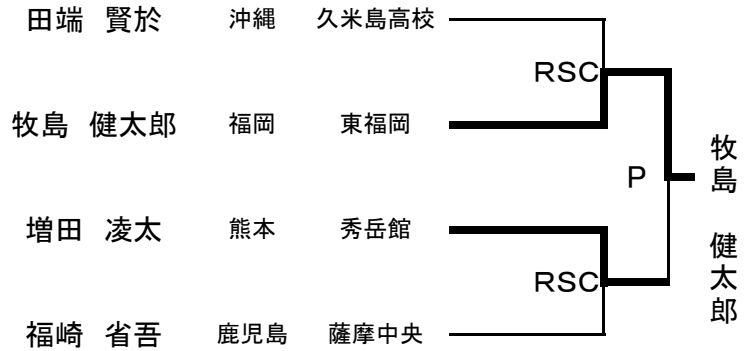

F級 Bパート 8名 25日 26日 27日

B級 Bパート 8名 25日 26日 27日

平成22年度全九州高等学校総合体育大会  
第64回全九州高等学校ボクシング競技大会

W級 Aパート 6名 25日 26日 27日

M級 Aパート 6名 25日 26日 27日

W級 Bパート 6名 25日 26日 27日

M級 Bパート 4名 25日 26日 27日

Pi級インターハイ出場権獲得戦 27日