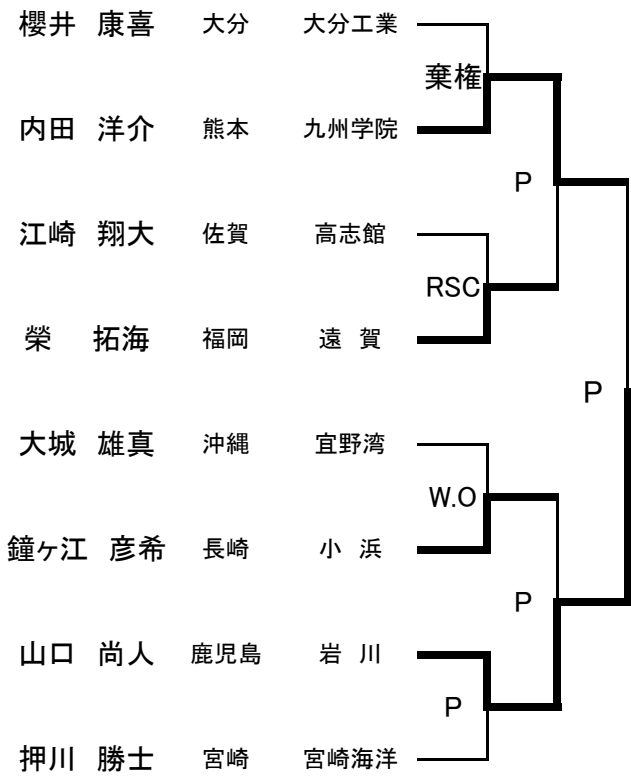

平成22年度全九州高等学校総合体育大会  
第64回全九州高等学校ボクシング競技大会

Pi級 Aパート 8名 25日26日27日

LF級 Aパート 8名 25日 26日 27日

Pi級 Bパート 6名 25日26日27日

LF級 Bパート 8名 25日 26日 27日

平成22年度全九州高等学校総合体育大会  
第64回全九州高等学校ボクシング競技大会

F級 Aパート 8名 25日 26日 27日

B級 Aパート 8名 25日 26日 27日

F級 Bパート 8名 25日 26日 27日

B級 Bパート 8名 25日 26日 27日

平成22年度全九州高等学校総合体育大会  
第64回全九州高等学校ボクシング競技大会

W級 Aパート 6名 25日 26日 27日

M級 Aパート 6名 25日 26日 27日

W級 Bパート 6名 25日 26日 27日

M級 Bパート 4名 25日 26日 27日

Pi級インターハイ出場権獲得戦 27日