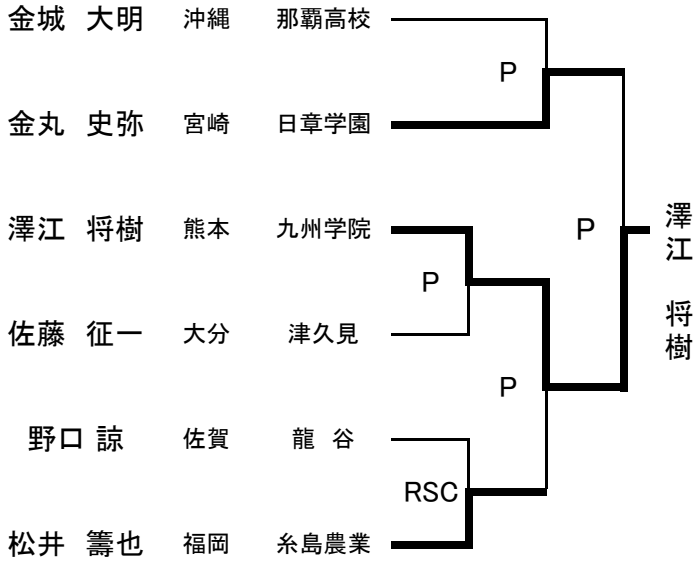

F級 Bパート 8名 25日 26日 27日

B級 Bパート 8名 25日 26日 27日

平成22年度全九州高等学校総合体育大会  
第64回全九州高等学校ボクシング競技大会

W級 Aパート 6名 25日 26日 27日

M級 Aパート 6名 25日 26日 27日

W級 Bパート 6名 25日 26日 27日

M級 Bパート 4名 25日 26日 27日

Pi級インターハイ出場権獲得戦 27日