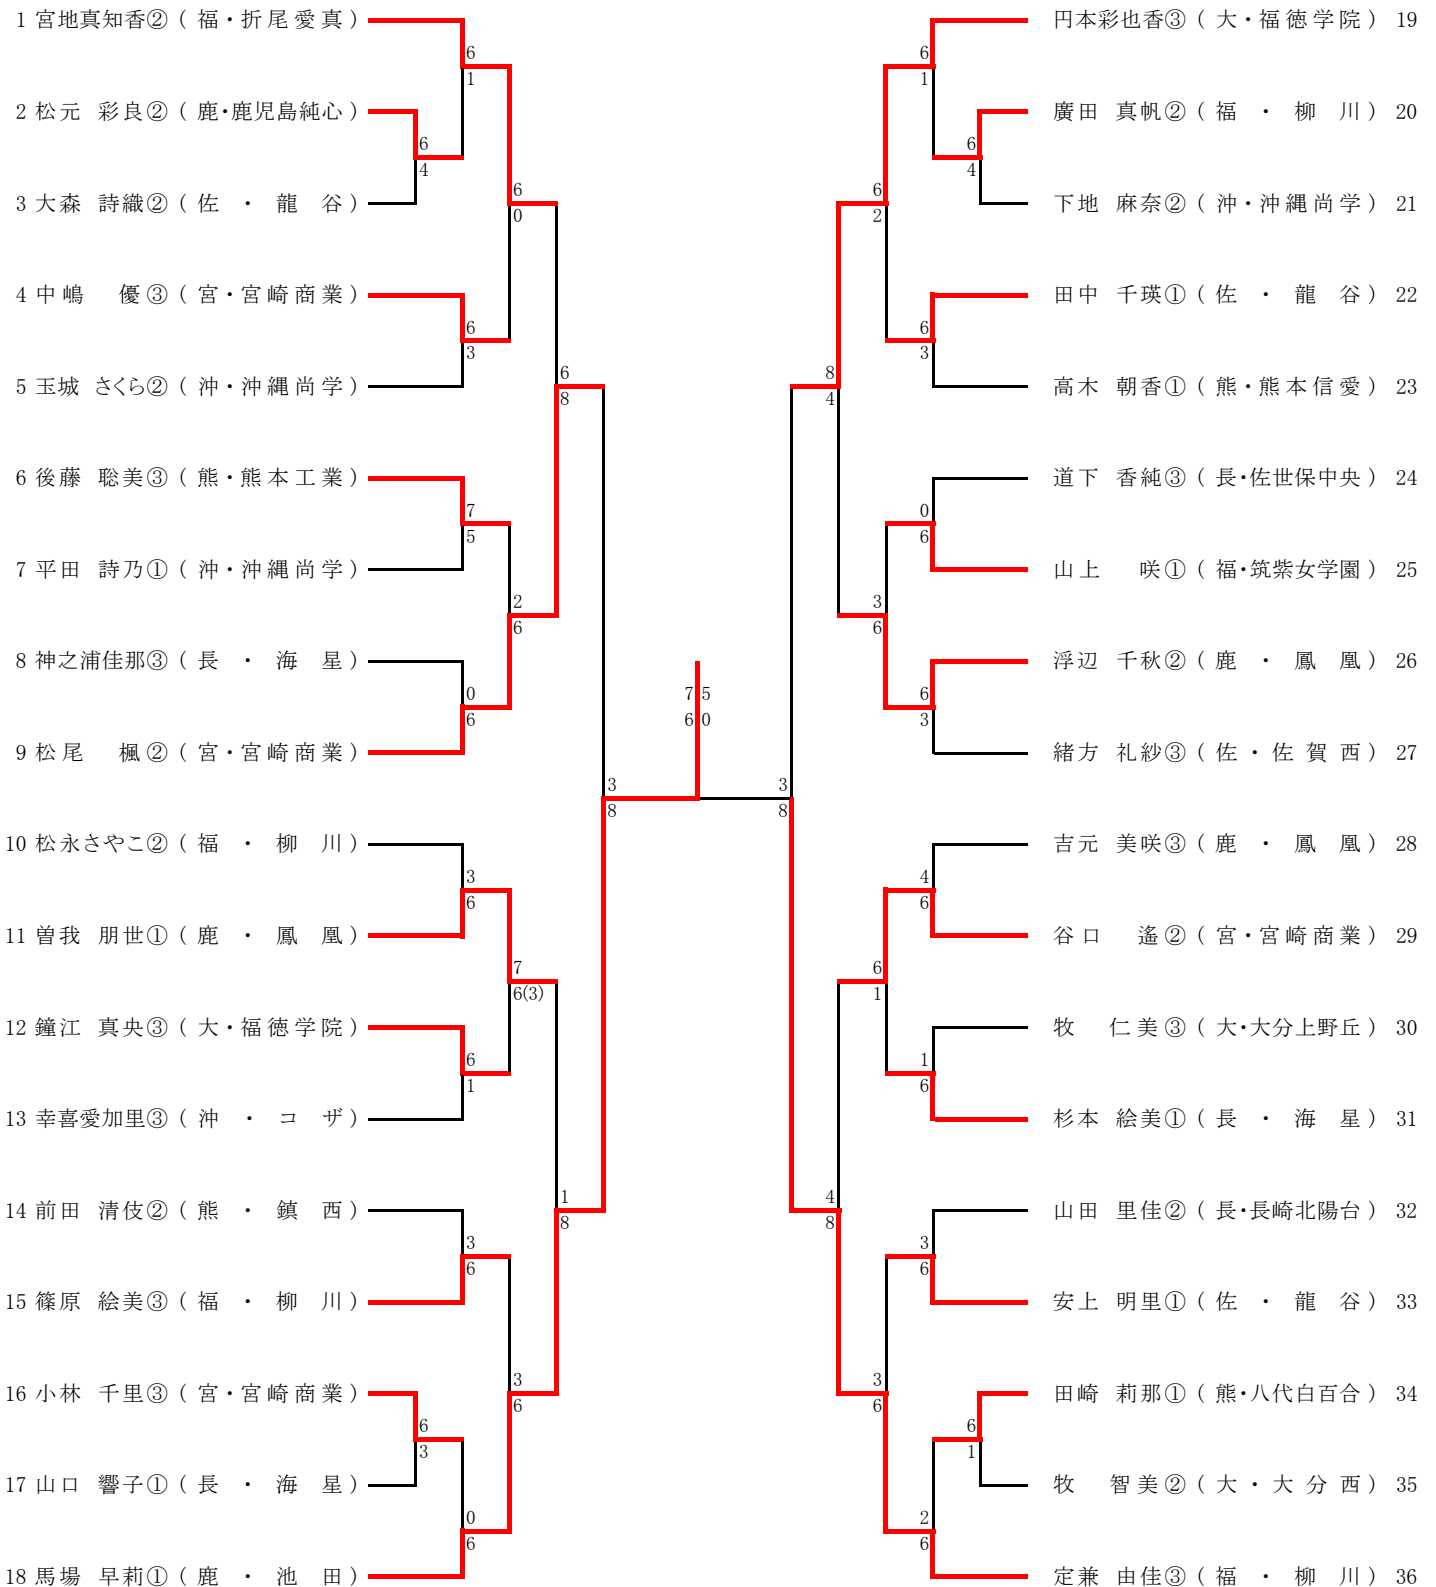

平成22年度第45回全九州高等学校テニス競技大会
平成22年6月19日～21日
かきどまり庭球場

女子シングルス

平成22年度第45回全九州高等学校テニス競技大会
 平成22年6月19日～21日
 かきどまり庭球場

女子ダブルス