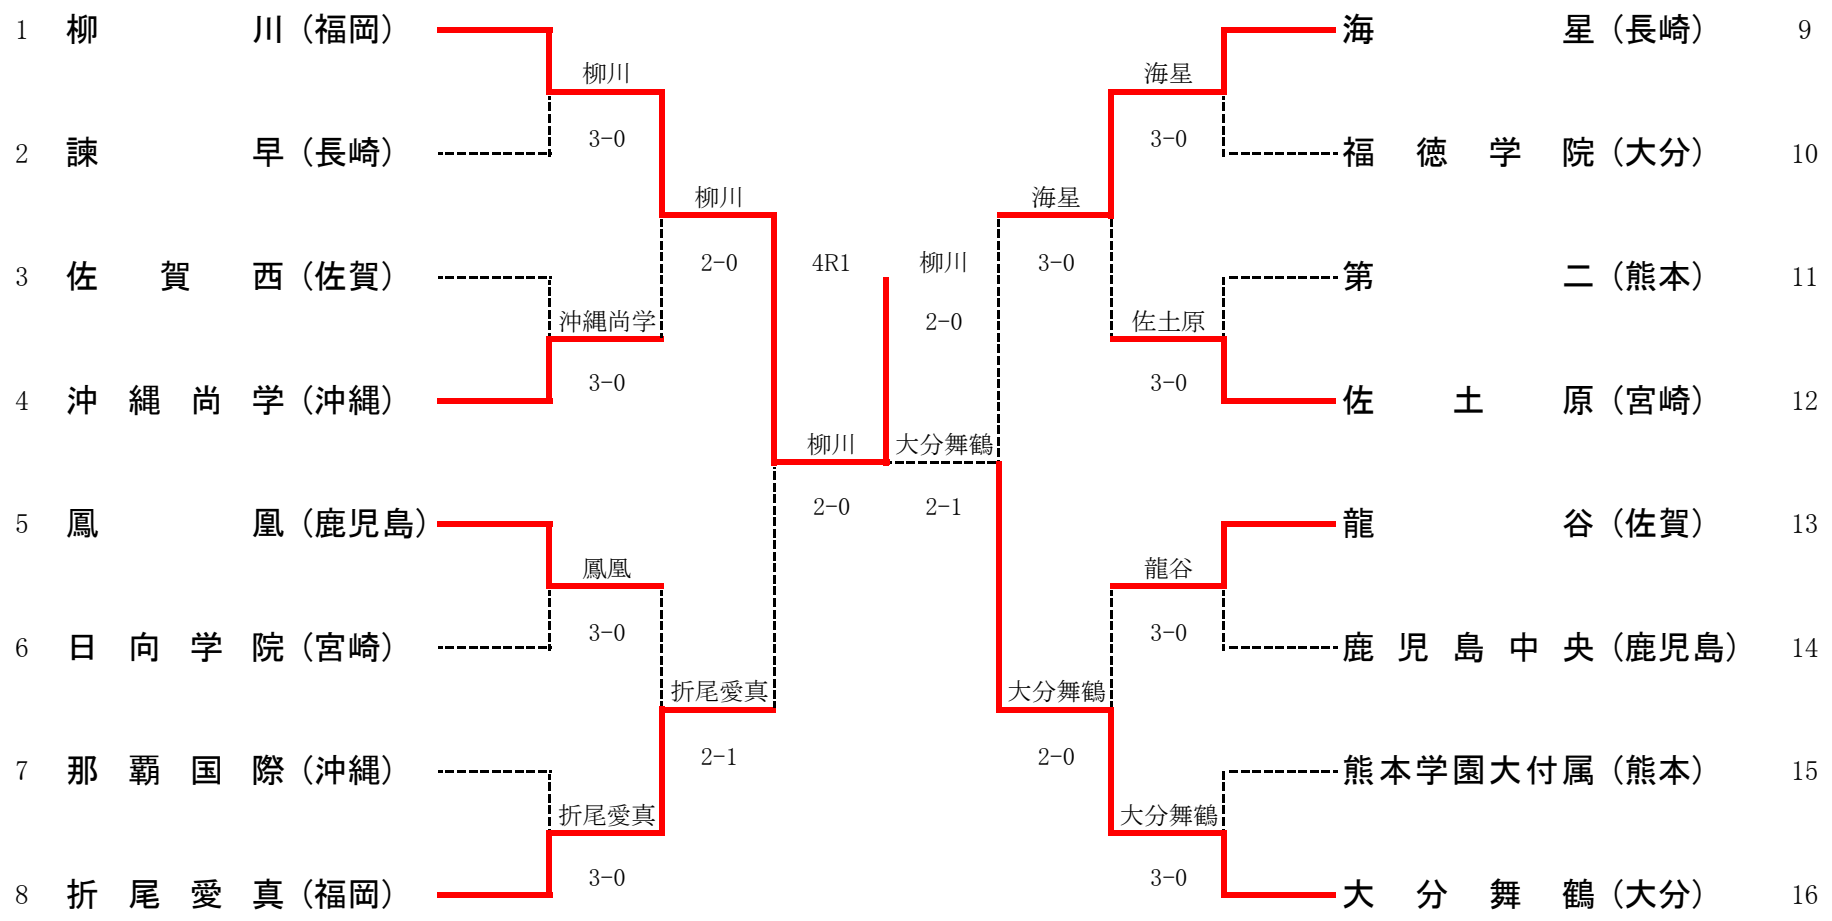

# 平成22年度 第45回全九州高等学校テニス競技大会 男子団体

1R1	1	柳川	3-0	諫早	2
D		新屋 良介③ 小坂 絢太②	8-3	嶋田 光佑③ 島崎 幹朗③	
S1		西田 昇吾③	8-2	櫻山 琢②	
S2		尾方 祐太③	8-0	寺田 和生③	

1R2	4	沖縄尚学	3-0	佐賀西	3
D		寺田 和矢② 志村 恵次③	8-3	佐々木健太郎③ 松尾 知輝③	
S1		我謝 海②	8-4	岩永竜太郎③	
S2		北見雄治郎③	8-2	三戸谷勇樹②	