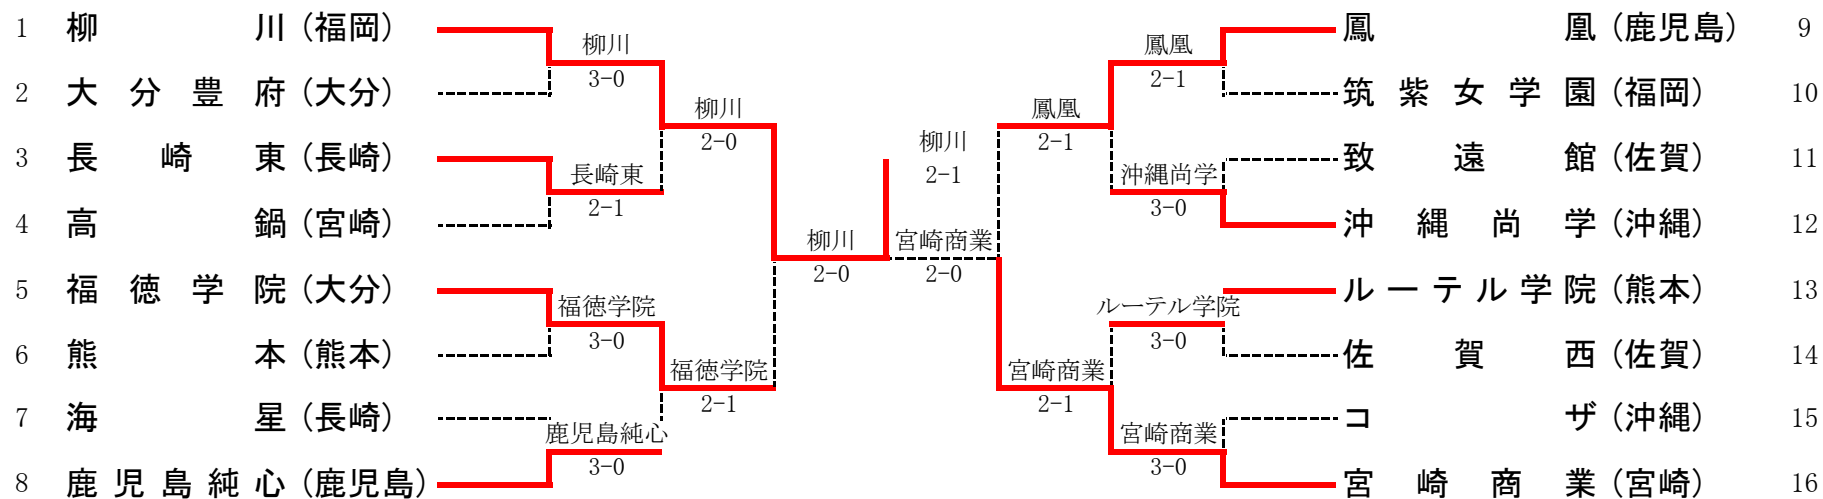

平成21年度 第44回全九州高等学校テニス競技大会鹿児島大会(女子団体)