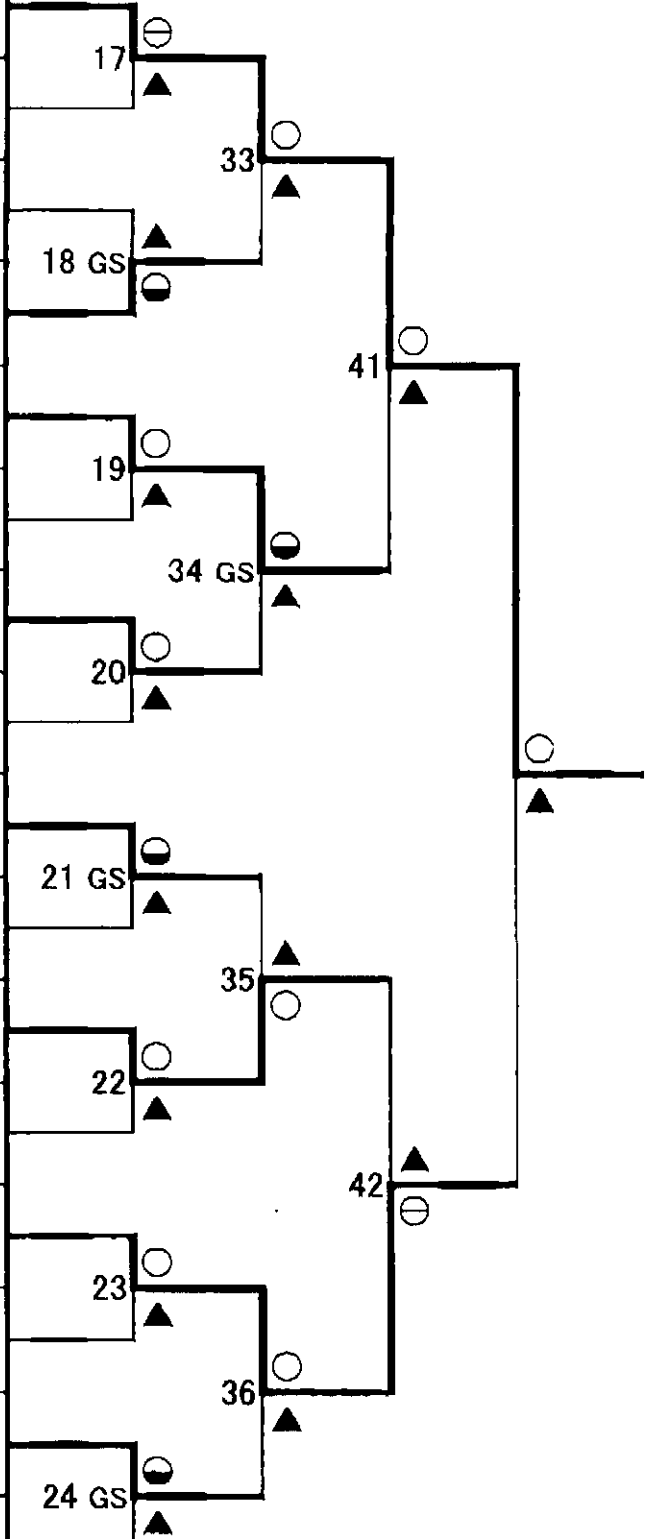

【女子57kg級】【第3試合場】

No	県名	学校名	氏名
1	福岡	南筑	鳥居加菜
2	熊本	阿蘇	井上阿珠美
3	鹿児島	鹿児島南	富濱綾香
4	沖縄	沖縄尚学	屋比久咲
5	宮崎	宮崎日大	趙睦熙
6	大分	大分西	竹尾美希
7	長崎	長崎東	古川あさひ
8	佐賀	小城	塚本晶
9	大分	大分西	池田理絵
10	長崎	西陵	木戸幹子
11	佐賀	佐賀商業	奥村愛夏
12	鹿児島	鹿児島南	新村夏美
13	熊本	熊本西	重岡麻彩子
14	宮崎	都城泉ヶ丘	東佑香
15	沖縄	沖縄尚学	宮國亜美
16	福岡	久留米商業	井上真央