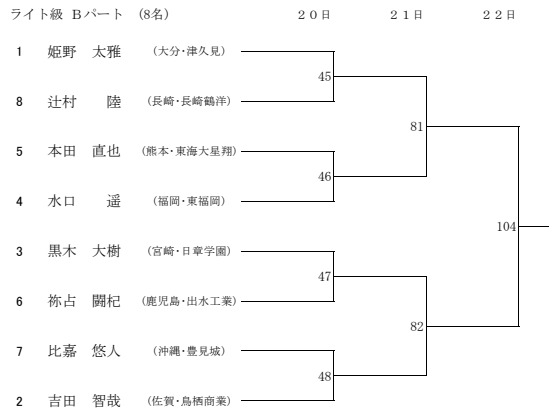

平成26年度 全九州高等学校体育大会 第68回全九州高等学校ボクシング競技大会 (Aパート)

平成26年度 全九州高等学校体育大会 第68回全九州高等学校ボクシング競技大会 (Bパート)

平成26年度 全九州高等学校体育大会 第68回全九州高等学校ボクシング競技大会 (IH出場権獲得戦)

I H 出場権獲得戦

22日

ピン級

第1競技 敗者	}	89
第2競技 敗者		
第3競技 敗者	}	90
第4競技 敗者		

ウェルター級

第26競技 敗者	}	91
第27競技 敗者		