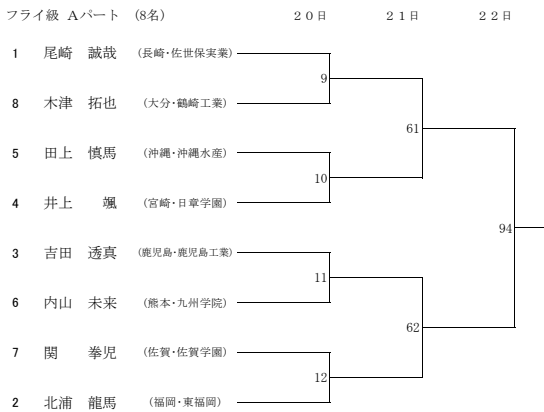

平成26年度 全九州高等学校体育大会 第68回全九州高等学校ボクシング競技大会 (Aパート)

平成26年度 全九州高等学校体育大会 第68回全九州高等学校ボクシング競技大会 (Bパート)

平成26年度 全九州高等学校体育大会 第68回全九州高等学校ボクシング競技大会 (IH出場権獲得戦)

I H 出場権獲得戦

22日

ピン級

第1競技 敗者	}	89
第2競技 敗者		
第3競技 敗者	}	90
第4競技 敗者		

ウェルター級

第26競技 敗者	}	91
第27競技 敗者		