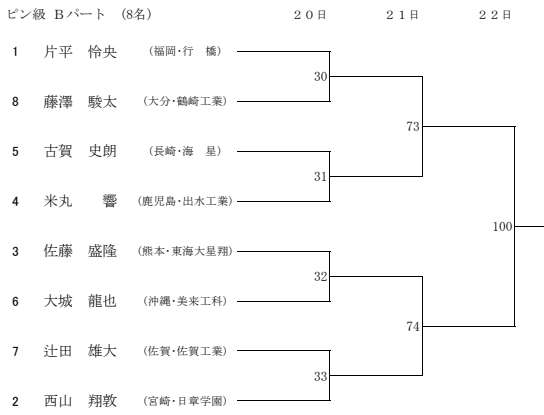

平成26年度 全九州高等学校体育大会 第68回全九州高等学校ボクシング競技大会 (Aパート)

平成26年度 全九州高等学校体育大会 第68回全九州高等学校ボクシング競技大会 (Bパート)

平成26年度 全九州高等学校体育大会 第68回全九州高等学校ボクシング競技大会 (IH出場権獲得戦)

I H 出場権獲得戦

22日

ピン級

第1競技 敗者	}	89
第2競技 敗者		
第3競技 敗者	}	90
第4競技 敗者		

ウェルター級

第26競技 敗者	}	91
第27競技 敗者		