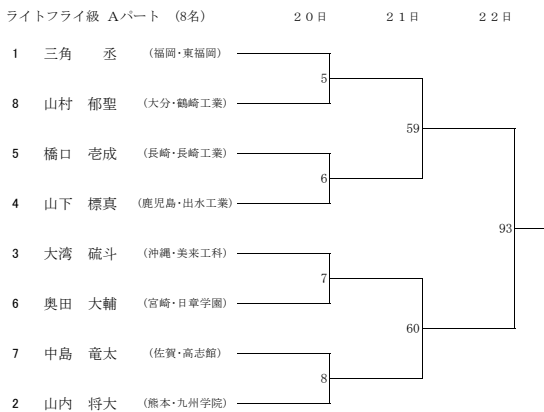

平成26年度 全九州高等学校体育大会 第68回全九州高等学校ボクシング競技大会 (Aパート)

平成26年度 全九州高等学校体育大会 第68回全九州高等学校ボクシング競技大会 (Bパート)

平成26年度 全九州高等学校体育大会 第68回全九州高等学校ボクシング競技大会 (IH出場権獲得戦)

I H 出場権獲得戦

22日

ピン級

第1競技 敗者	}	89
第2競技 敗者		
第3競技 敗者	}	90
第4競技 敗者		

ウェルター級

第26競技 敗者	}	91
第27競技 敗者		