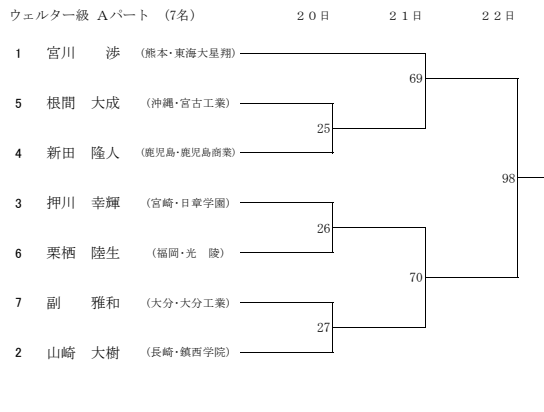

平成26年度 全九州高等学校体育大会 第68回全九州高等学校ボクシング競技大会 (Aパート)

平成26年度 全九州高等学校体育大会 第68回全九州高等学校ボクシング競技大会 (Bパート)

平成26年度 全九州高等学校体育大会 第68回全九州高等学校ボクシング競技大会 (IH出場権獲得戦)

I H 出場権獲得戦

22日

ピン級

第1競技 敗者	}	89
第2競技 敗者		
第3競技 敗者	}	90
第4競技 敗者		

ウェルター級

第26競技 敗者	}	91
第27競技 敗者		