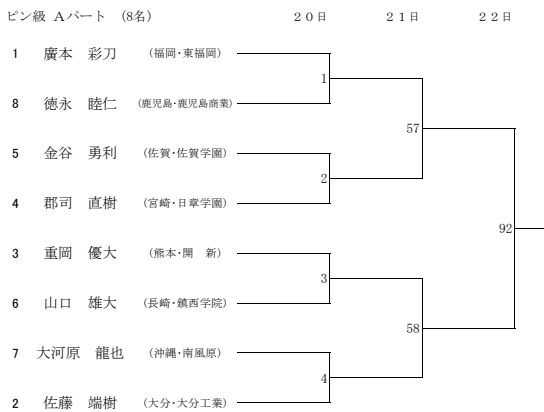

平成26年度 全九州高等学校体育大会 第68回全九州高等学校ボクシング競技大会 (Aパート)

平成26年度 全九州高等学校体育大会 第68回全九州高等学校ボクシング競技大会 (Bパート)

平成26年度 全九州高等学校体育大会 第68回全九州高等学校ボクシング競技大会 (IH出場権獲得戦)

I H 出場権獲得戦

22日

ピン級

第1競技 敗者	}	89
第2競技 敗者		
第3競技 敗者	}	90
第4競技 敗者		

ウェルター級

第26競技 敗者	}	91
第27競技 敗者		