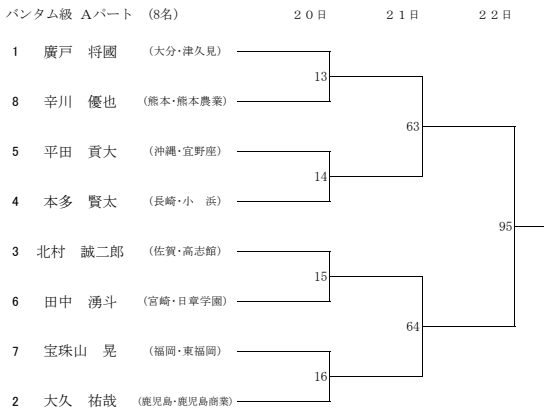

平成26年度 全九州高等学校体育大会 第68回全九州高等学校ボクシング競技大会 (Aパート)

平成26年度 全九州高等学校体育大会 第68回全九州高等学校ボクシング競技大会 (Bパート)

平成26年度 全九州高等学校体育大会 第68回全九州高等学校ボクシング競技大会 (IH出場権獲得戦)

I H 出場権獲得戦

22日

ピン級

第1競技 敗者	}	89
第2競技 敗者		
第3競技 敗者	}	90
第4競技 敗者		

ウェルター級

第26競技 敗者	}	91
第27競技 敗者		