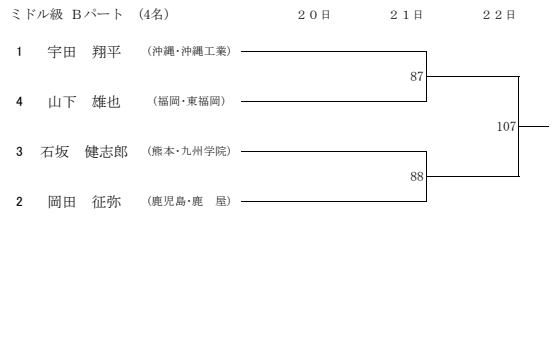

平成26年度 全九州高等学校体育大会 第68回全九州高等学校ボクシング競技大会 (Aパート)

平成26年度 全九州高等学校体育大会 第68回全九州高等学校ボクシング競技大会 (Bパート)

平成26年度 全九州高等学校体育大会 第68回全九州高等学校ボクシング競技大会 (IH出場権獲得戦)

I H 出場権獲得戦

22日

ピン級

第1競技 敗者	}	89
第2競技 敗者		
第3競技 敗者	}	90
第4競技 敗者		