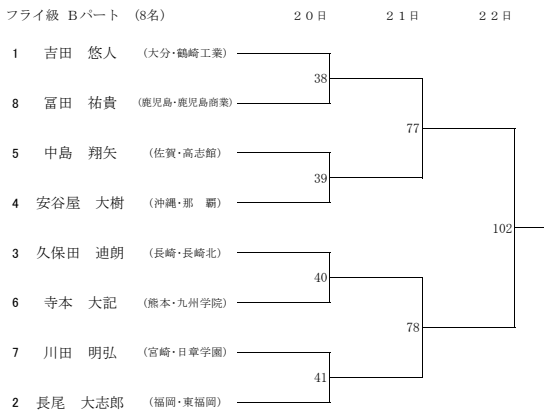

平成26年度 全九州高等学校体育大会 第68回全九州高等学校ボクシング競技大会 (Aパート)

平成26年度 全九州高等学校体育大会 第68回全九州高等学校ボクシング競技大会 (Bパート)

平成26年度 全九州高等学校体育大会 第68回全九州高等学校ボクシング競技大会 (IH出場権獲得戦)

I H 出場権獲得戦

22日

ピン級

第1競技 敗者	}	89
第2競技 敗者		
第3競技 敗者	}	90
第4競技 敗者		

ウェルター級

第26競技 敗者	}	91
第27競技 敗者		