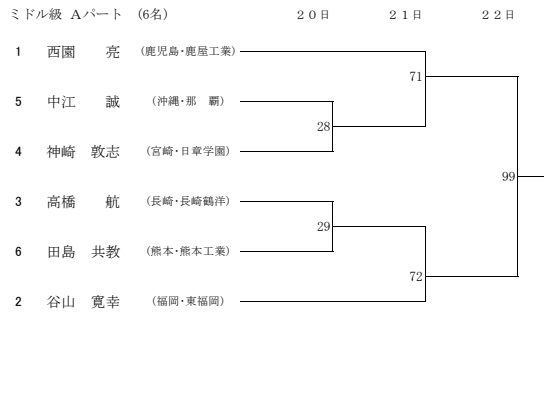

平成26年度 全九州高等学校体育大会 第68回全九州高等学校ボクシング競技大会 (Aパート)

平成26年度 全九州高等学校体育大会 第68回全九州高等学校ボクシング競技大会 (Bパート)

平成26年度 全九州高等学校体育大会 第68回全九州高等学校ボクシング競技大会 (IH出場権獲得戦)

I H 出場権獲得戦

22日

ピン級

第1競技 敗者	}	89
第2競技 敗者		
第3競技 敗者	}	90
第4競技 敗者		

ウェルター級

第26競技 敗者	}	91
第27競技 敗者		