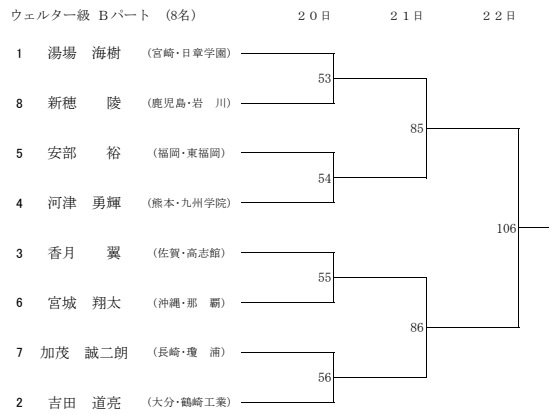

平成26年度 全九州高等学校体育大会 第68回全九州高等学校ボクシング競技大会 (Aパート)

平成26年度 全九州高等学校体育大会 第68回全九州高等学校ボクシング競技大会 (Bパート)

平成26年度 全九州高等学校体育大会 第68回全九州高等学校ボクシング競技大会 (IH出場権獲得戦)

I H 出場権獲得戦

22日

ピン級

第1競技 敗者	}	89
第2競技 敗者		
第3競技 敗者	}	90
第4競技 敗者		

ウェルター級

第26競技 敗者	}	91
第27競技 敗者		