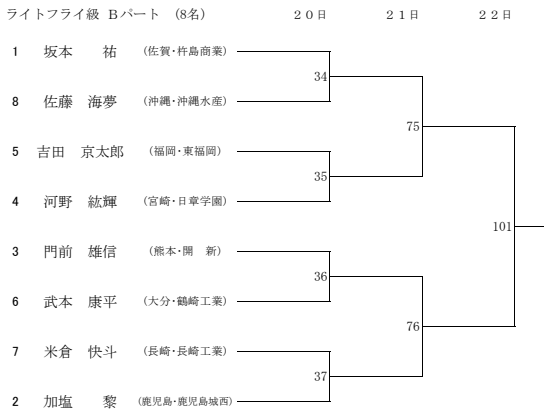

平成26年度 全九州高等学校体育大会 第68回全九州高等学校ボクシング競技大会 (Aパート)

平成26年度 全九州高等学校体育大会 第68回全九州高等学校ボクシング競技大会 (Bパート)

平成26年度 全九州高等学校体育大会 第68回全九州高等学校ボクシング競技大会 (IH出場権獲得戦)

I H 出場権獲得戦

22日

ピン級

第1競技 敗者	}	89
第2競技 敗者		
第3競技 敗者	}	90
第4競技 敗者		

ウェルター級

第26競技 敗者	}	91
第27競技 敗者		