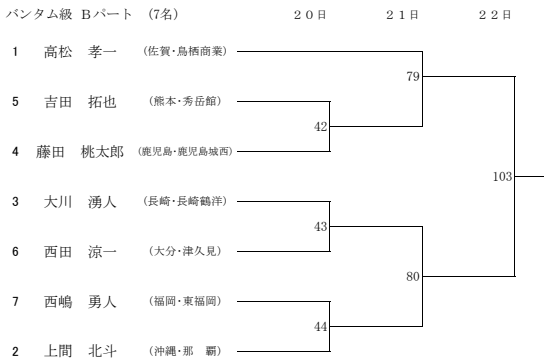

平成26年度 全九州高等学校体育大会 第68回全九州高等学校ボクシング競技大会 (Aパート)

平成26年度 全九州高等学校体育大会 第68回全九州高等学校ボクシング競技大会 (Bパート)

平成26年度 全九州高等学校体育大会 第68回全九州高等学校ボクシング競技大会 (IH出場権獲得戦)

I H 出場権獲得戦

22日

ピン級

第1競技 敗者	}	89
第2競技 敗者		
第3競技 敗者	}	90
第4競技 敗者		

ウェルター級

第26競技 敗者	}	91
第27競技 敗者		