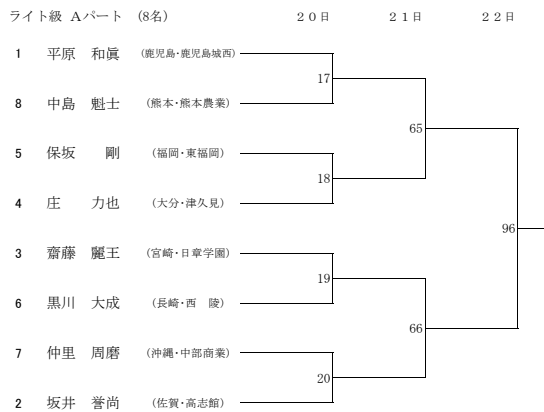

平成26年度 全九州高等学校体育大会 第68回全九州高等学校ボクシング競技大会 (Aパート)

平成26年度 全九州高等学校体育大会 第68回全九州高等学校ボクシング競技大会 (Bパート)

平成26年度 全九州高等学校体育大会 第68回全九州高等学校ボクシング競技大会 (IH出場権獲得戦)

I H 出場権獲得戦

22日

ピン級

第1競技 敗者	}	89
第2競技 敗者		
第3競技 敗者	}	90
第4競技 敗者		

ウェルター級

第26競技 敗者	}	91
第27競技 敗者		