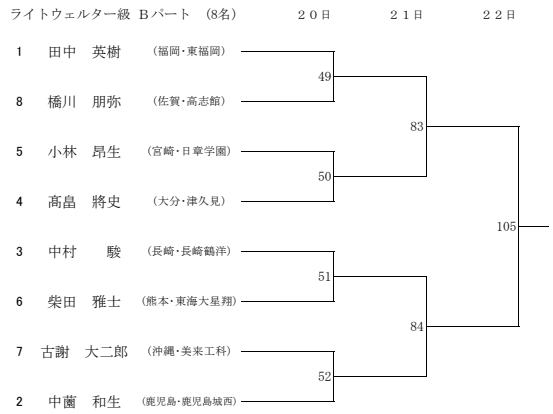

平成26年度 全九州高等学校体育大会 第68回全九州高等学校ボクシング競技大会 (Aパート)

平成26年度 全九州高等学校体育大会 第68回全九州高等学校ボクシング競技大会 (Bパート)

平成26年度 全九州高等学校体育大会 第68回全九州高等学校ボクシング競技大会 (IH出場権獲得戦)

I H 出場権獲得戦

22日

ピン級

第1競技 敗者	}	89
第2競技 敗者		
第3競技 敗者	}	90
第4競技 敗者		

ウェルター級

第26競技 敗者	}	91
第27競技 敗者		