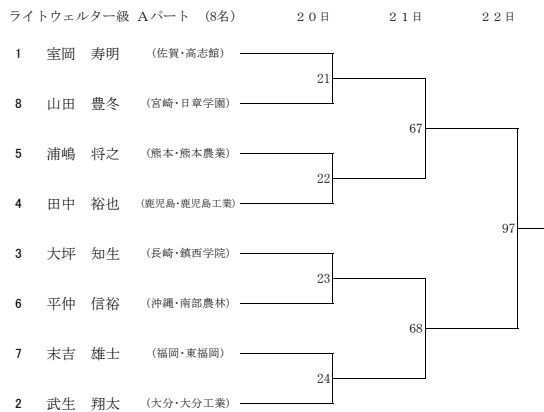

平成26年度 全九州高等学校体育大会 第68回全九州高等学校ボクシング競技大会 (Aパート)

平成26年度 全九州高等学校体育大会 第68回全九州高等学校ボクシング競技大会 (Bパート)

平成26年度 全九州高等学校体育大会 第68回全九州高等学校ボクシング競技大会 (IH出場権獲得戦)

I H 出場権獲得戦

22日

ピン級

第1競技 敗者	}	89
第2競技 敗者		
第3競技 敗者	}	90
第4競技 敗者		

ウェルター級

第26競技 敗者	}	91
第27競技 敗者		