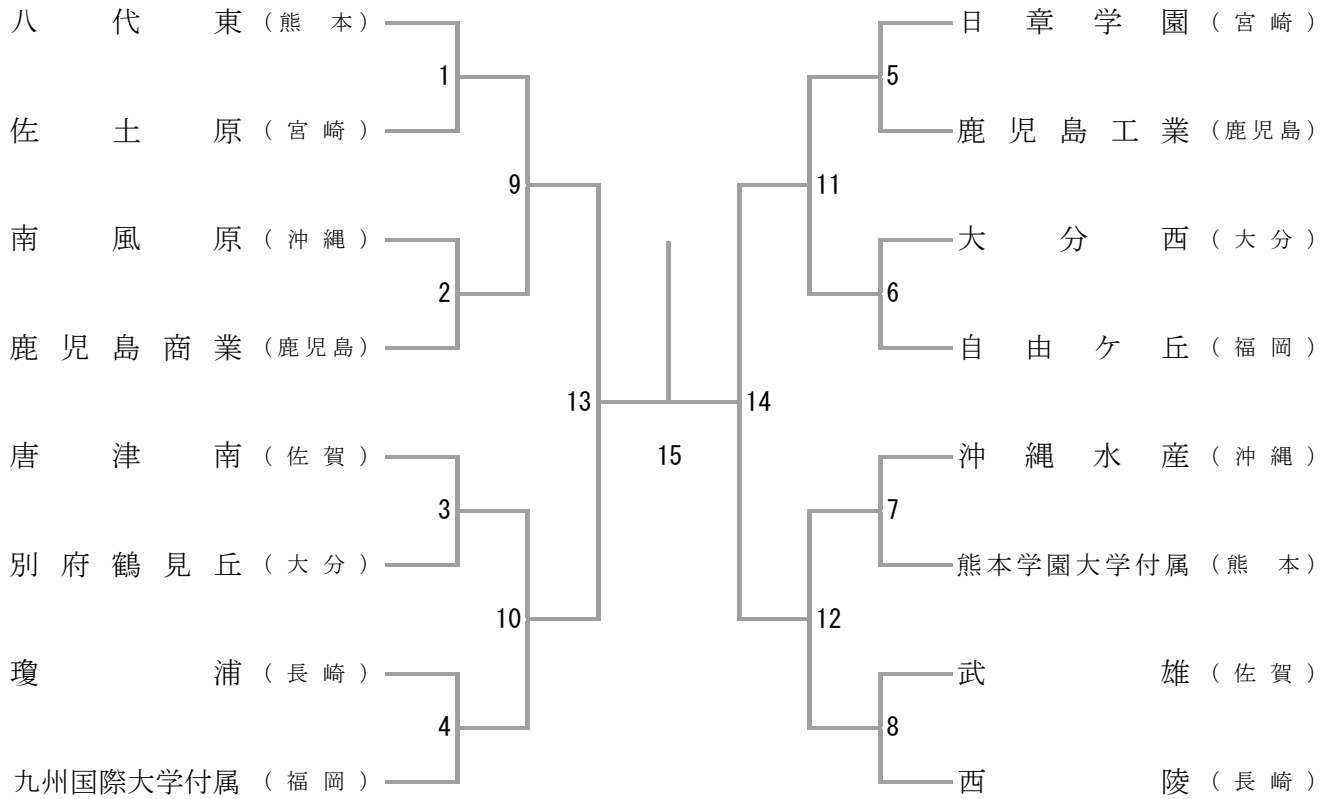

## 男子学校对抗 (B T)

## 女子学校对抗 (G T)

# 男子個人対抗ダブルス (BD)

# 女子個人対抗ダブルス (GD)