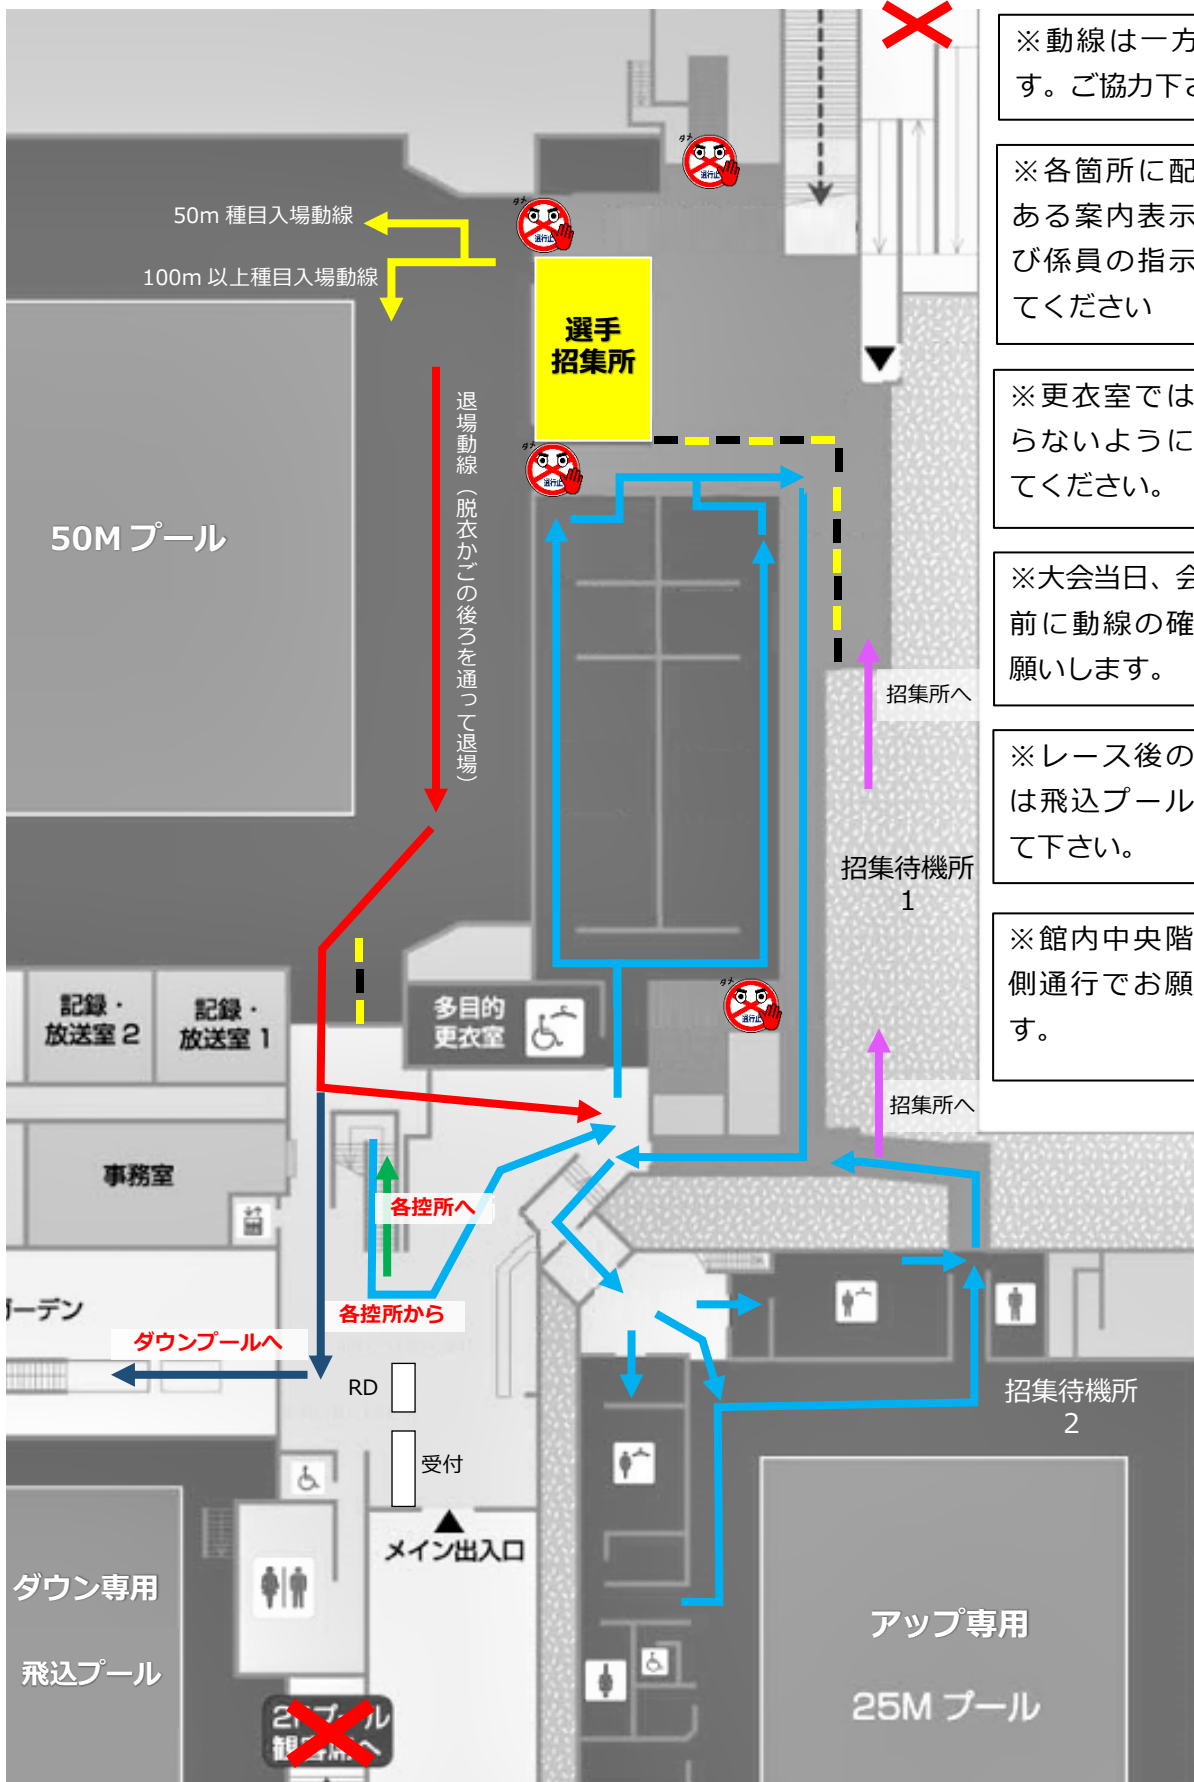

会場内選手動線

- 入場動線
- 退場動線
- ダウンプール（飛込プール）への動線
- 控所（観客席）への動線
- 更衣室・サブプール・招集所への動線
- 招集所への動線

※動線は一方通行です。ご協力下さい。

※各箇所に配置してある案内表示板および係員の指示に従ってください

※更衣室では密にならないように注意してください。

※大会当日、会場で事前に動線の確認をお願いします。

※レース後のダウンは飛込プールで行って下さい。

※館内中央階段は右側通行でお願いします。

※ 感染対策のため2F プールへの階段の門および国道側の門は封鎖します