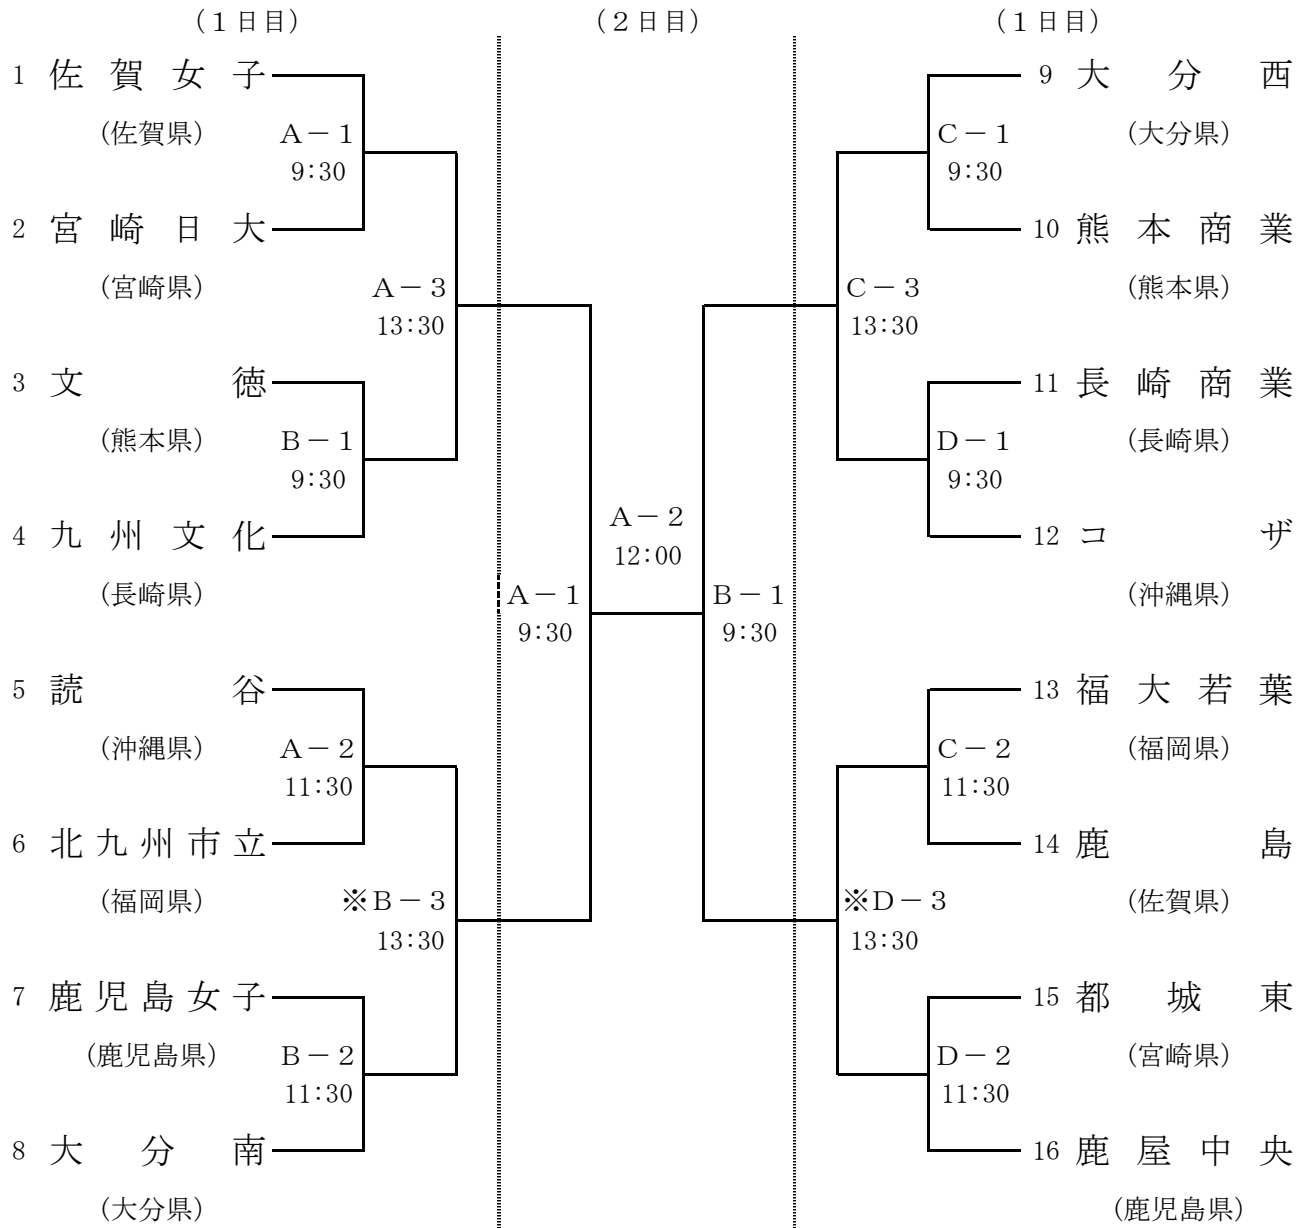

女子第73回 全九州高等学校ソフトボール競技大会

女子組合せ

※注: 1日目の第三試合は、勝ち上がりを考慮するため開始時間(13:30予定)を各球場で判断いたします。

A: ふれあいスポーツランドクレイ広場A

B: ふれあいスポーツランドクレイ広場C

C: 知覧平和公園多目的球場A

D: 知覧平和公園多目的球場B