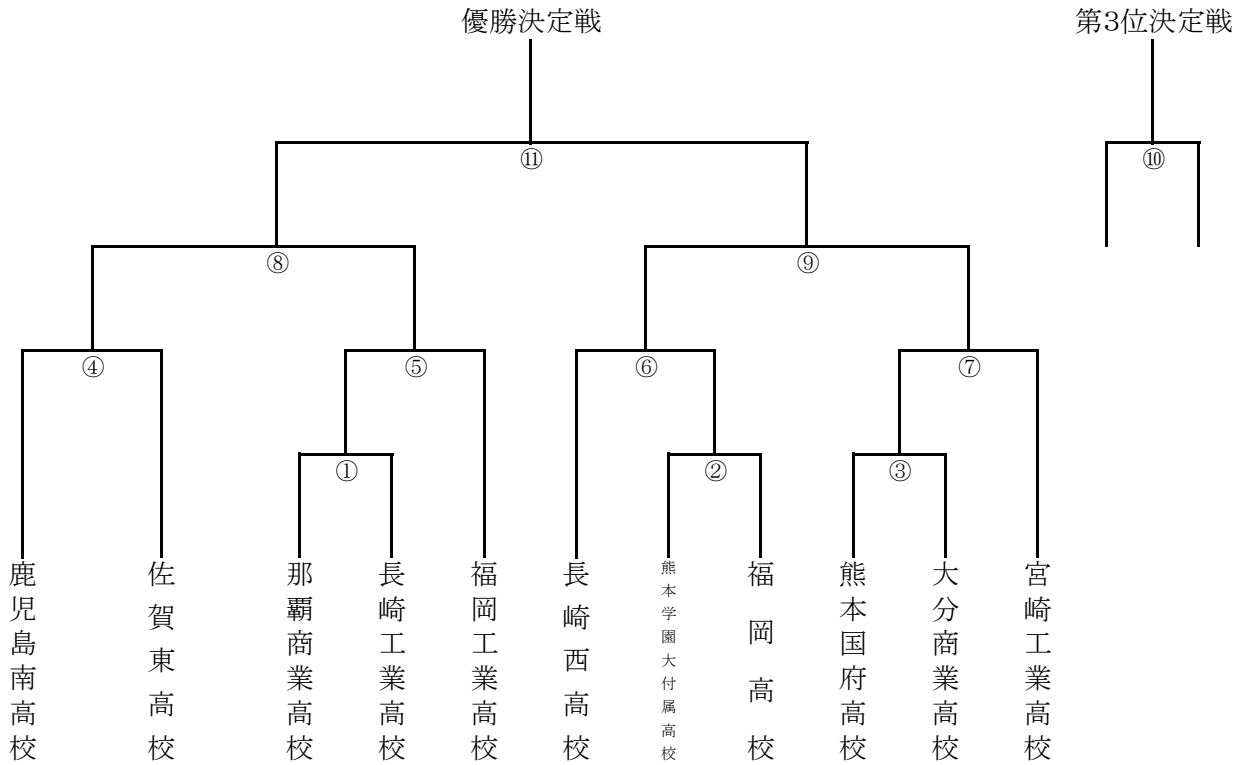

組合せ

競技日程

7月10日(土)

7月11日(日)

- ① 9:00～
- ② 10:15～
- ③ 11:30～
- ④ 12:45～
- ⑤ 14:00～
- ⑥ 15:15～
- ⑦ 16:30～

- ⑧ 9:00～
- ⑨ 10:15～
- ⑩ 12:45～
- ⑪ 14:00～