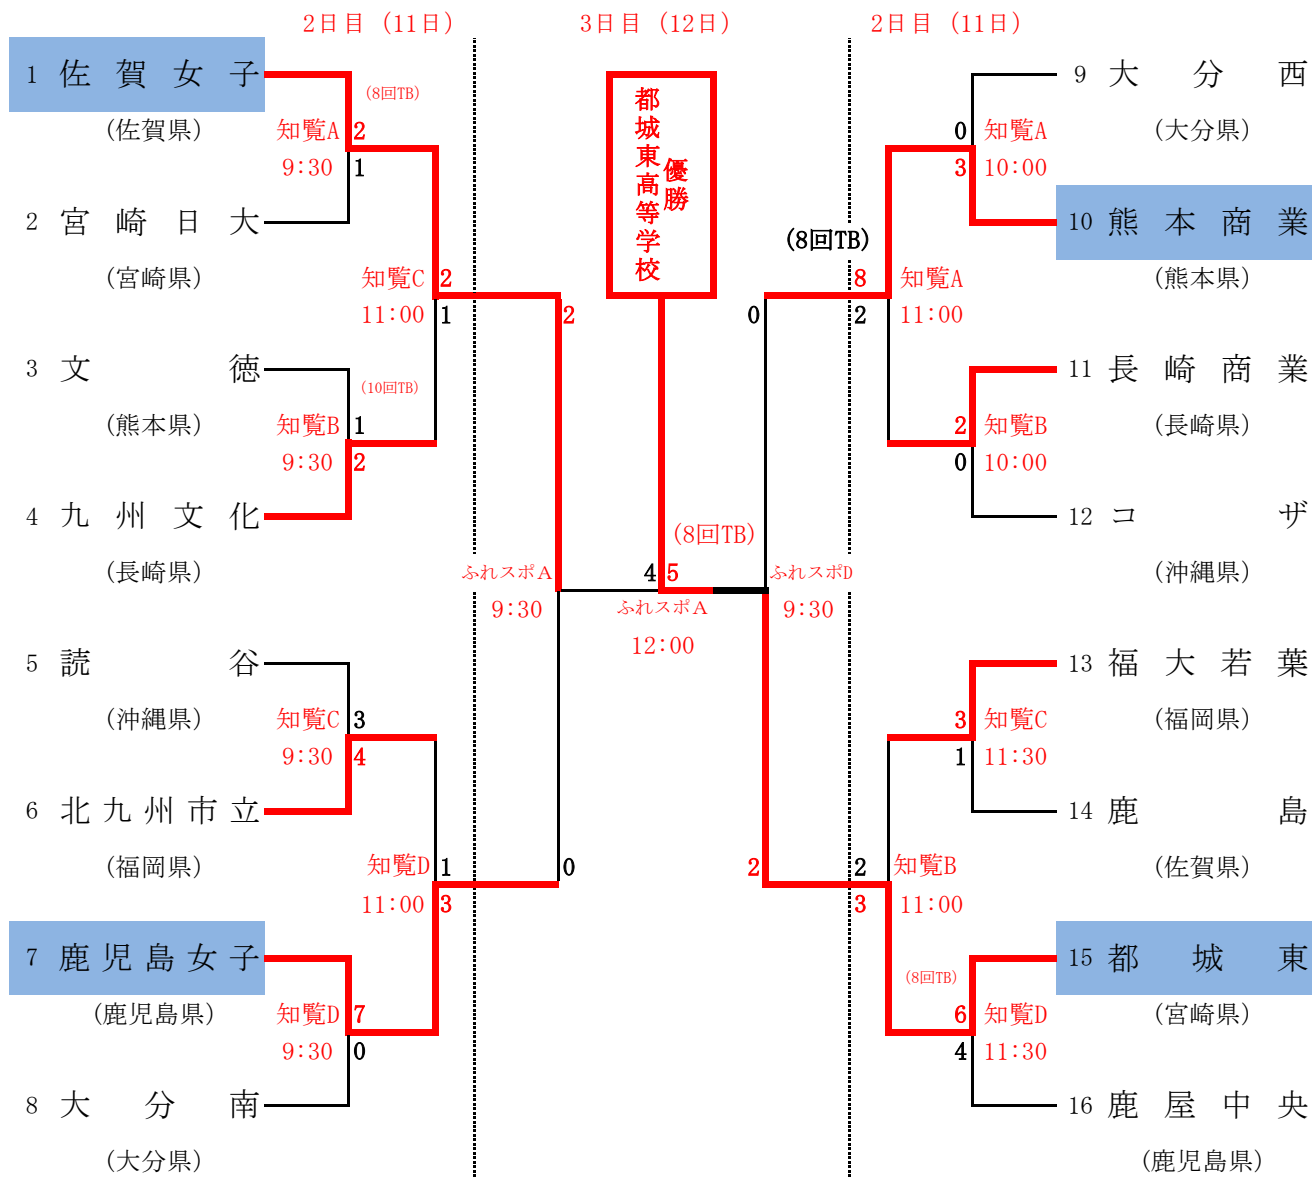

女子第73回 全九州高等学校ソフトボール競技大会

女子組合せ

※注: 1日目の第三試合は、勝ち上がりを考慮するため開始時間 (13:30予定) を各球場で判断いたします。

A : ふれあいスポーツランドクレイ広場A

B : ふれあいスポーツランドクレイ広場D

C : 知覧平和公園多目的球場A

D : 知覧平和公園多目的球場B

2日目 (11日)

知覧A : 知覧平和公園多目的球場A

知覧B : 知覧平和公園多目的球場B

知覧C : 知覧平和公園陸上競技場C

知覧D : 知覧平和公園陸上競技場D

3日目 (12日)

ふれスポA : ふれあいスポーツランドクレイ広場A

ふれスポD : ふれあいスポーツランドクレイ広場D