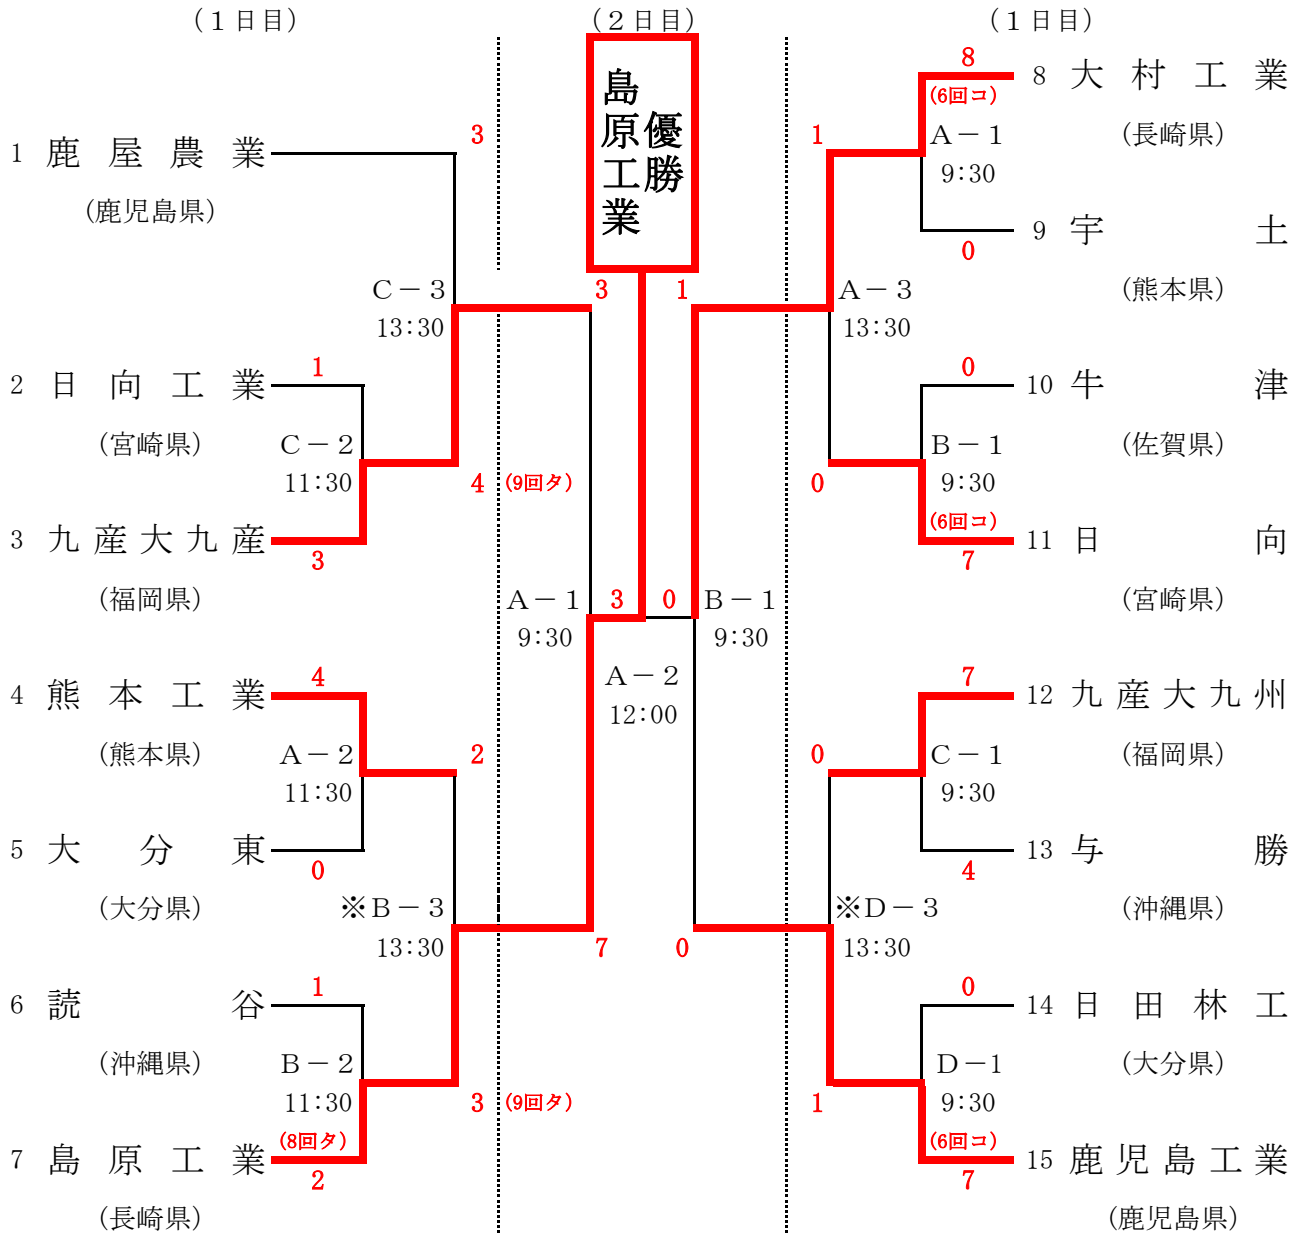

男子第45回 全九州高等学校ソフトボール競技大会

男子組合せ

※注: 1日目の第三試合は、勝ち上がりを考慮するため開始時間 (13:30予定) を各球場で判断いたします。

A : 東市来総合運動公園陸上競技場A

B : 東市来総合運動公園陸上競技場B

C : 東市来総合運動公園多目的広場C

D : 東市来総合運動公園多目的広場D