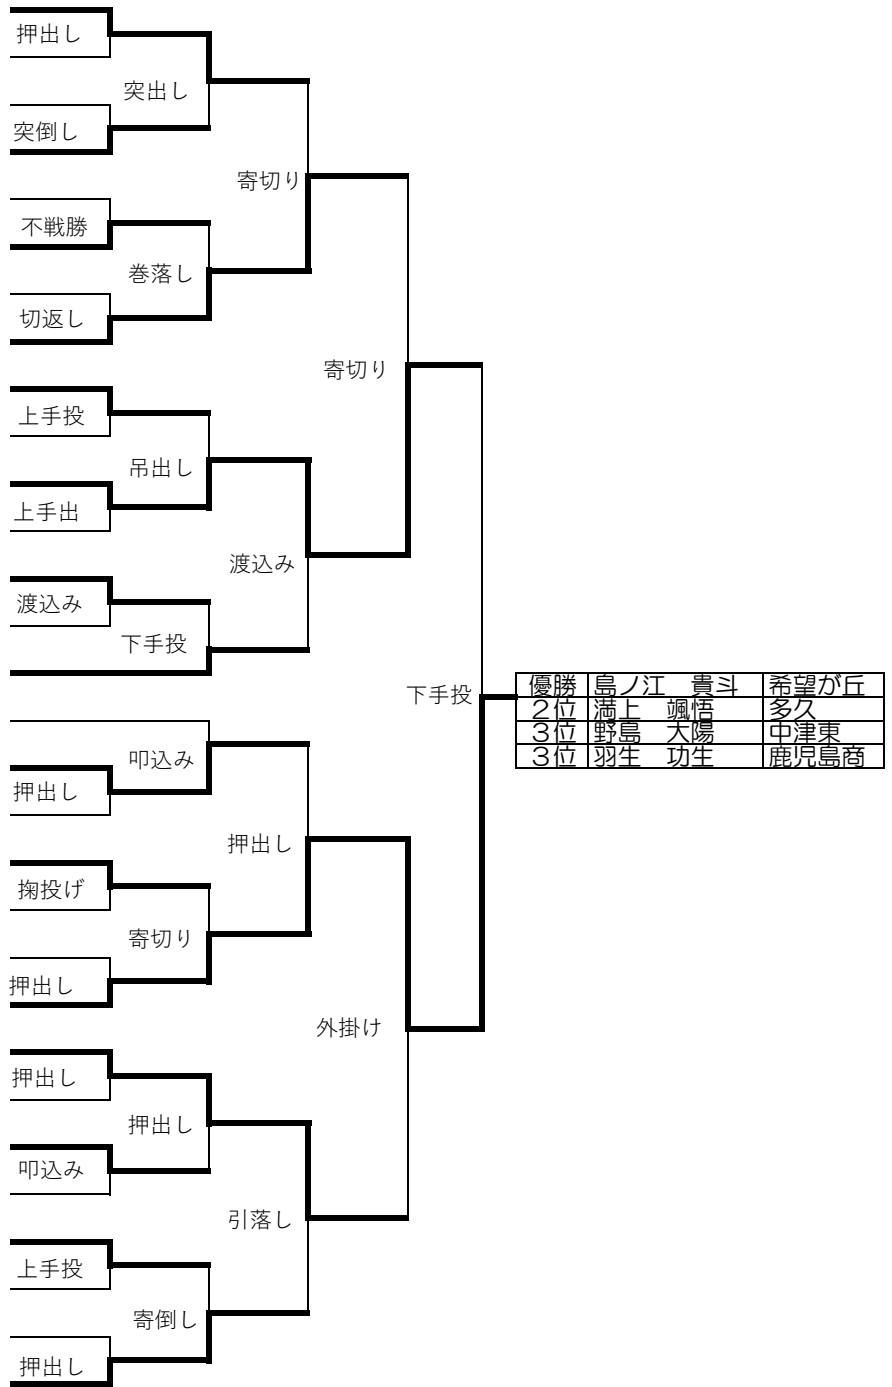

80キ口未満級

- 1 東黒島 治将 初 中部農林
- 2 高井 優希 北松農業
- 3 武田 大治郎 樟南
- 4 西村 大輝 熊本農業
- 5 宮崎 大和 唐津青翔
- 6 樋口 裕人 希望が丘
- 7 甲斐 巧 高千穂
- 8 野島 大陽 中津東
- 9 高瀬 桜真 初 諫早農業
- 10 富田 和弥 佐伯豊南
- 11 満上 颯悟 多久
- 12 岡田 晋太郎 初 鹿児島実
- 13 江上 柊真 希望が丘
- 14 土屋 碧紫 芦北
- 15 富永 陸人 小林西
- 16 伊藤 晃成 多久
- 17 山城 希友斗 中部農林
- 18 下田 大樹 初 小林西
- 19 右田 英五郎 東龍
- 20 松口 忠弘 北松農業
- 21 城迫 奏芽 熊本農業
- 22 島ノ江 貴斗 希望が丘
- 23 羽生 功生 初 鹿児島商
- 24 山ノ内 大聖 福岡魁誠
- 25 下田 航樹 初 小林西
- 26 山口 力丸 長崎鶴洋
- 27 與那覇 大地 初 中部農林
- 28 山口 琉聖 楊志館
- 29 中川 春樹 唐津青翔
- 30 草野 音 初 文徳