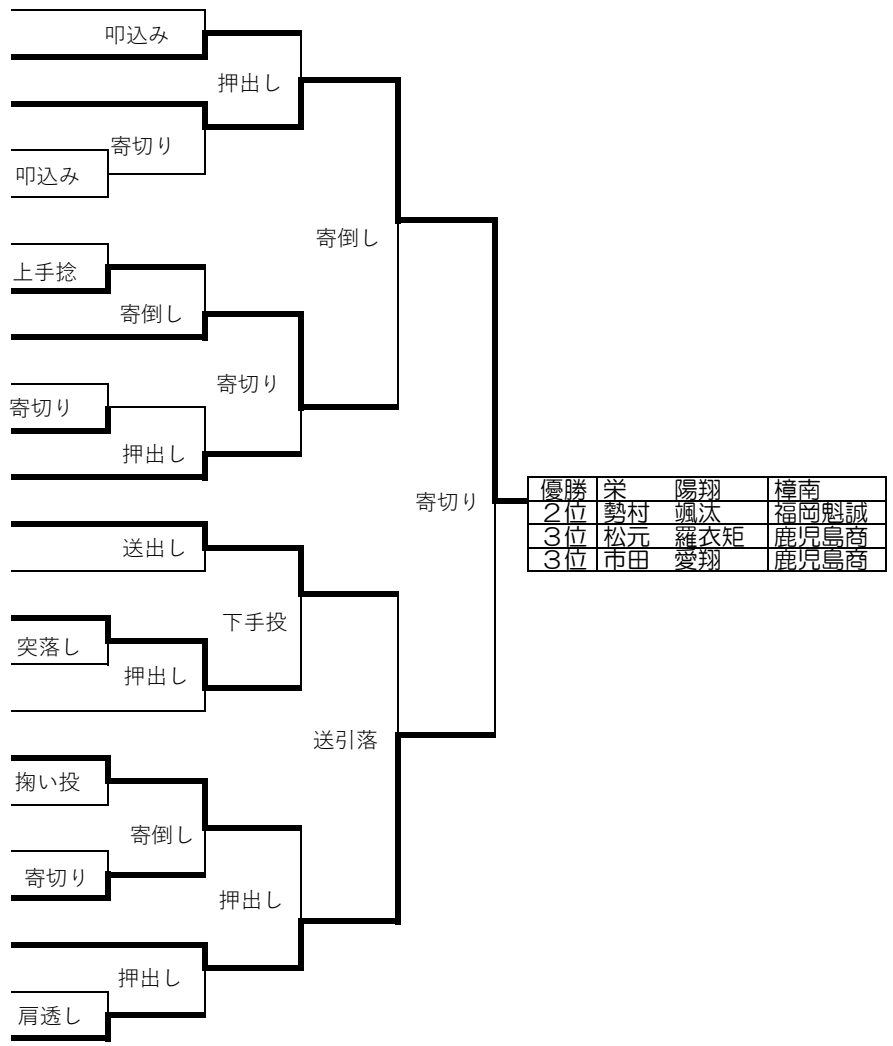

100キ口未満級

- 1 山崎 翔太 多久
- 2 林 司馬 初 文徳
- 3 栄 陽翔 初 樟南
- 4 富永 風太 諫早農業
- 5 小早川 竜伸 希望が丘
- 6 佐藤 晃之介 中津東
- 7 平山 樹 初 希望が丘
- 8 松元 羅衣矩 初 鹿児島商
- 9 清水 孝之伸 北部農林
- 10 水口 幸誠 初 芦北
- 11 榎屋 良輔 北松農業
- 12 市田 愛翔 三 鹿児島商
- 13 松本 禅 初 長崎鶴洋
- 14 岩隈 正知 新宮
- 15 前田 英龍 中津東
- 16 濱田 琉文 熊本農業
- 17 東黒島 和将 中部農林
- 18 森田 仁 文徳
- 19 毎隈 和紀 初 諫早農業
- 20 中上 景虎 中津東
- 21 勢村 颯汰 福岡魁誠
- 22 中野 拳成 初 鹿児島実
- 23 河野 宏輝 初 高千穂