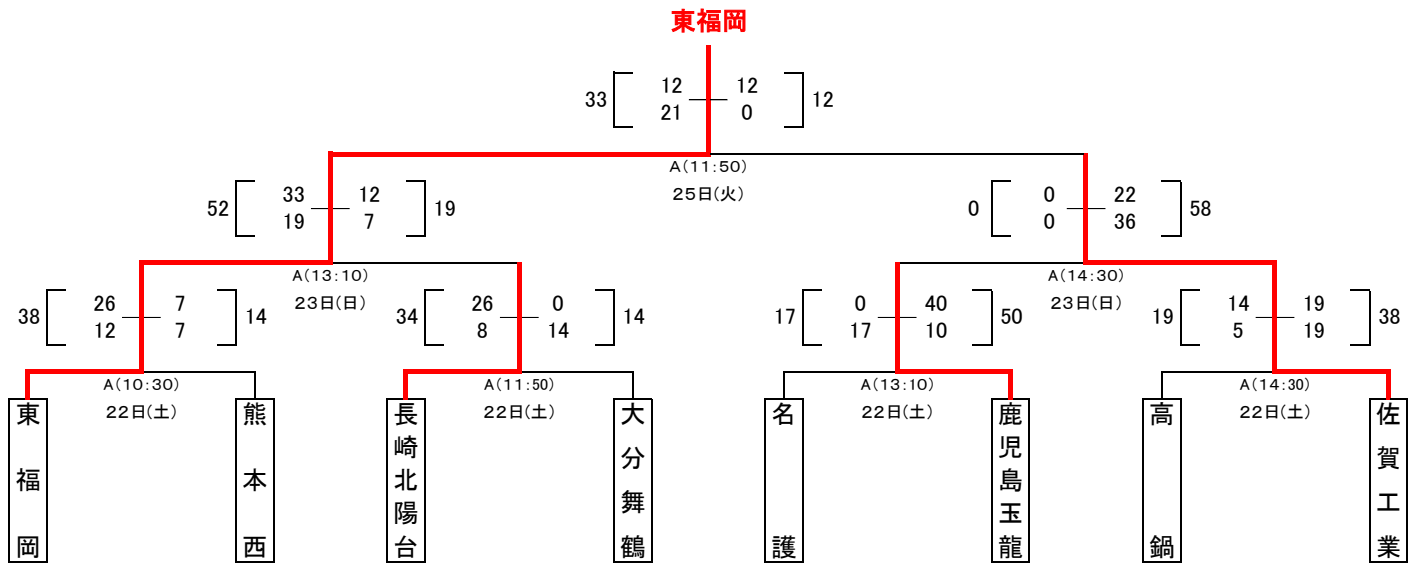

令和元年度 第72回全九州高等学校ラグビーフットボール大会 組合せ

会場 A: ZANPAプレミアム残波岬ボールパーク
B: 読谷村陸上競技場

1位ブロック(各県予選第1位)

2位ブロック(各県予選第2位)