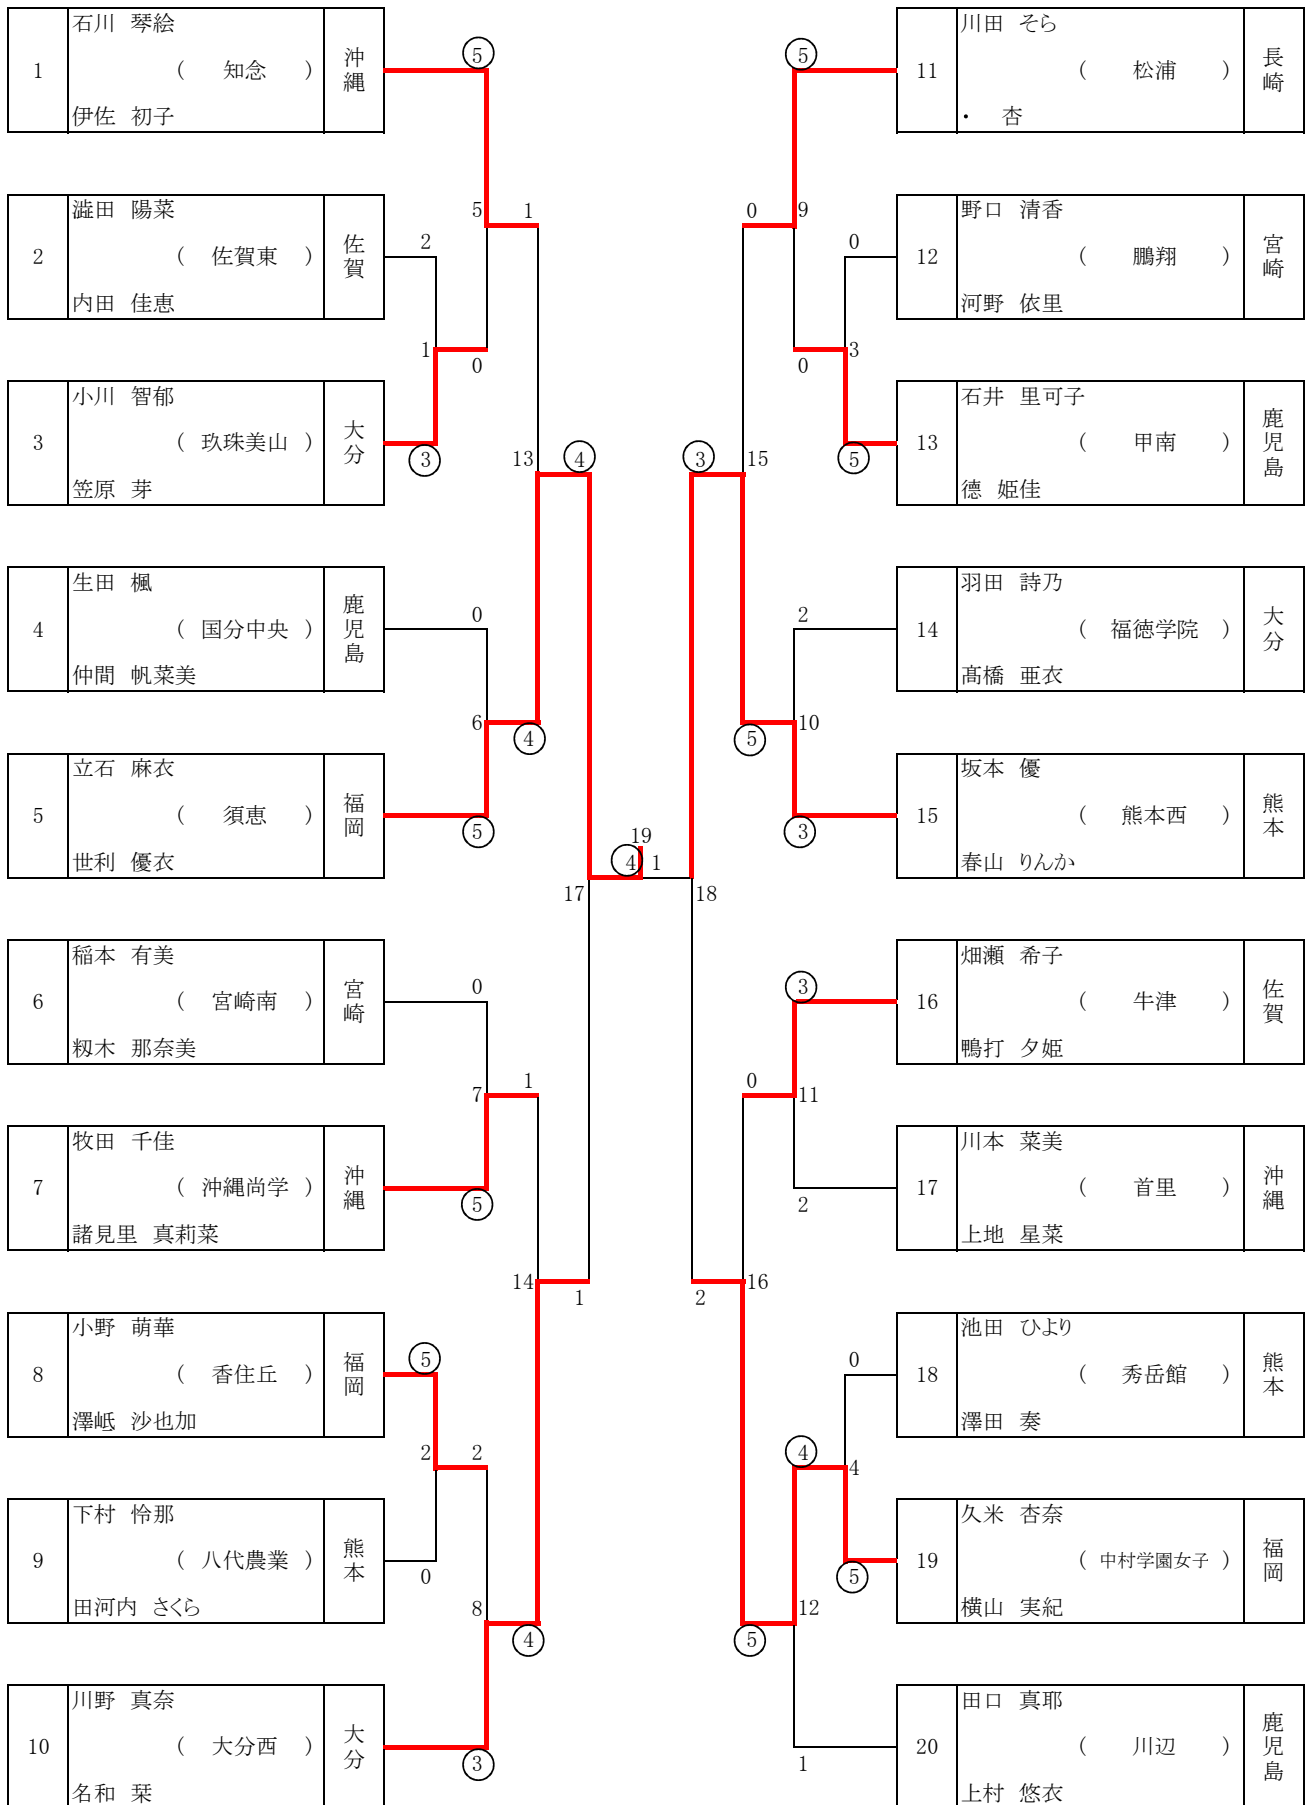

# 演技競技 (第1試合場)

# 団体試合(予選リーグ)

## Aリーグ 第1試合会場

学校名		① 川辺 (鹿児島)	② 福德学院 (大分)	③ 佐賀東 (佐賀)	④ 松浦 (長崎)	勝数	勝本数	勝者数	順位
A リーグ	① 川辺		$\frac{0}{0}$	$\frac{0}{0}$	$\frac{0}{0}$	0	0	0	4
	② 福德学院	$\frac{6}{3}$		$\frac{0}{0}$	$\frac{0}{0}$	2	6	3	2
	③ 佐賀東	$\frac{4}{2}$	$\frac{0}{0}$		$\frac{1}{1}$	2	5	3	3
	④ 松浦	$\frac{4}{2}$	$\frac{2}{1}$	$\frac{0}{0}$		2	6	3	1
負数	負本数	3	1	1	1				
	負者数	7	1	0	1				

## 団体試合(決勝トーナメント)

第1試合場

(Aリーグの1位)

長崎県	松浦
-----	----

(Bリーグの2位)

沖縄県	首里
-----	----

第2試合場

(Aリーグの2位)