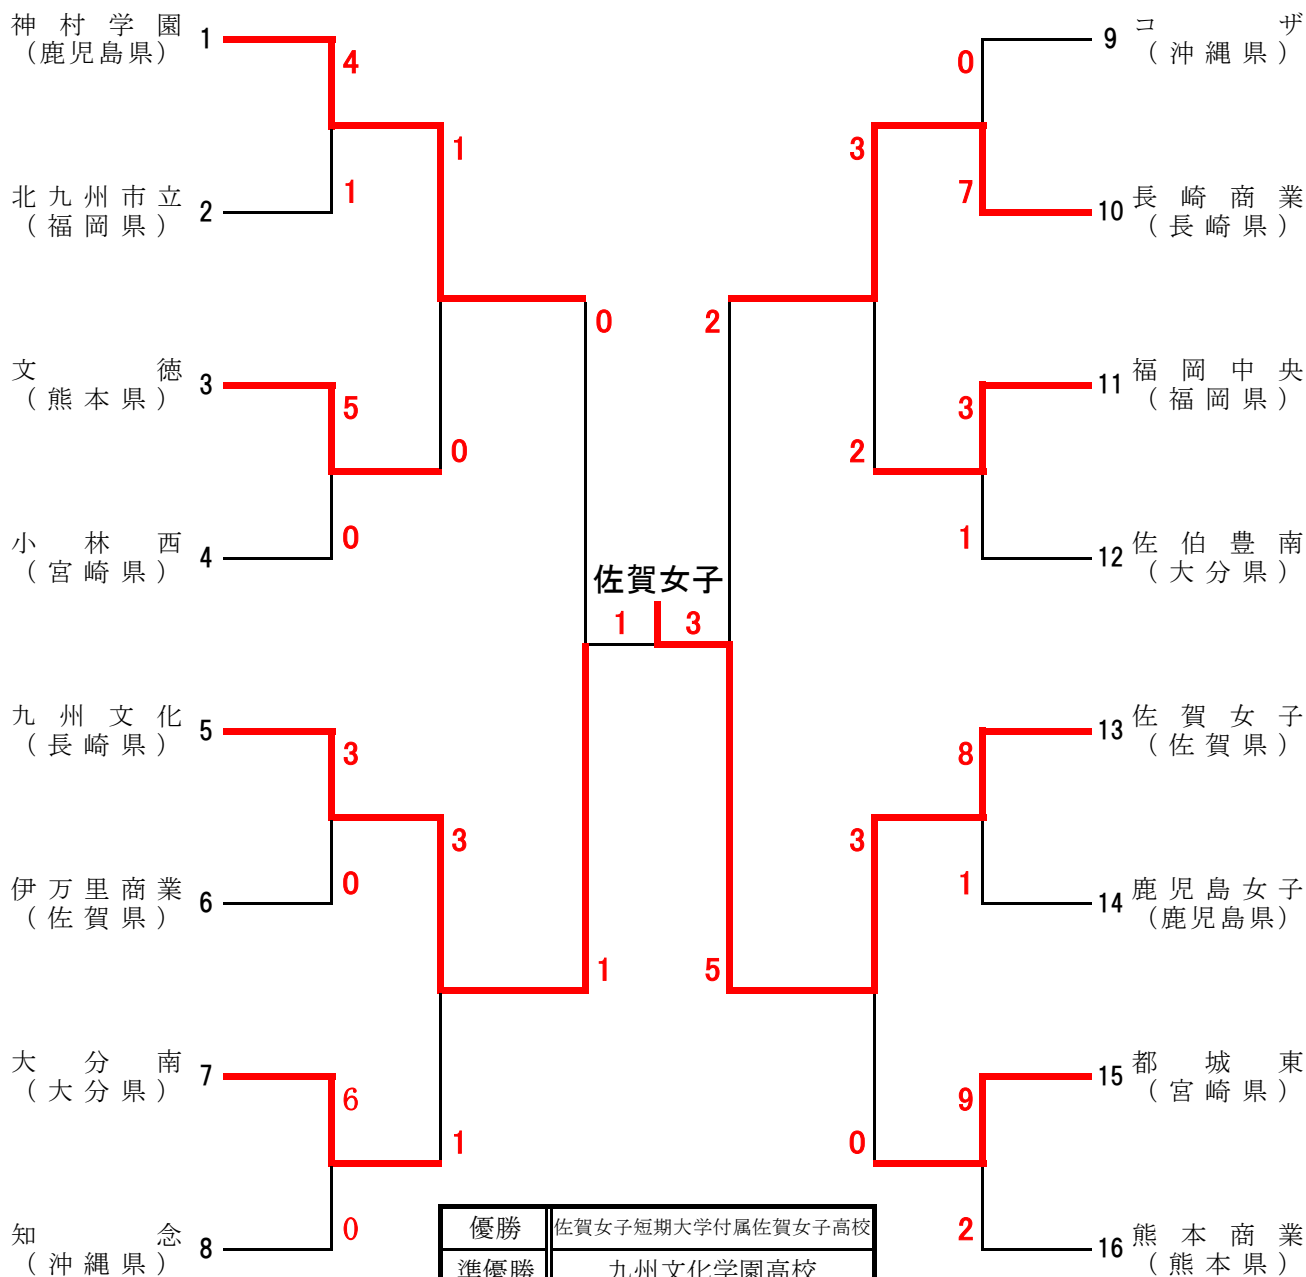

# 全九州高等学校体育大会ソフトボール競技大会女子組合せ【会場訂正版】

：期 日 平成28年7月9日（土）・7月10日（日）

：会 場 なごみの里運動公園 小野島グラウンド

優勝	佐賀女子短期大学付属佐賀女子高校
準優勝	九州文化学園高校
第三位	長崎市立長崎商業高校
〃	神村学園 高等部