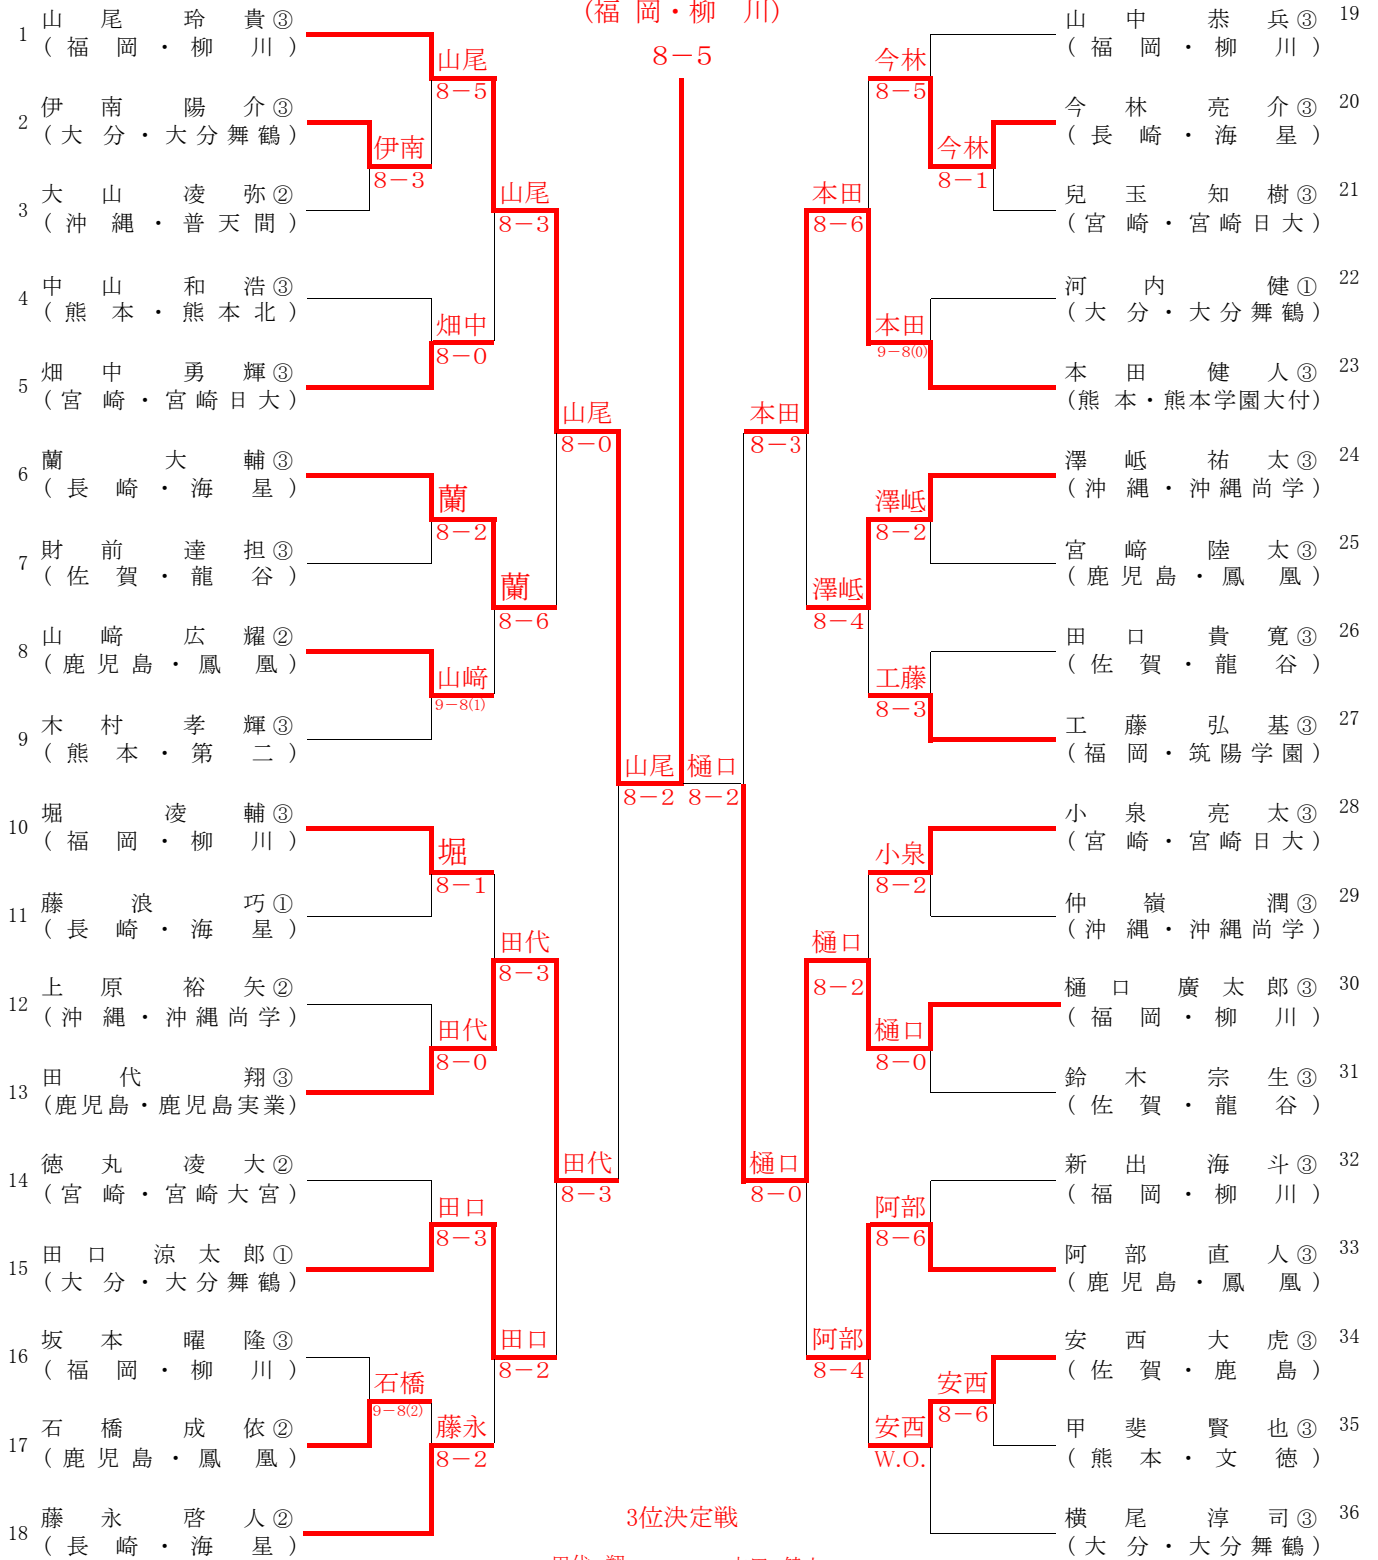

《 男子シングルス 》

優勝

山尾 玲貴

(福岡・柳川)

3位決定戦

田代 翔 (鹿児島・鹿児島実業) 本田 健人 (熊本・熊本学園大付)