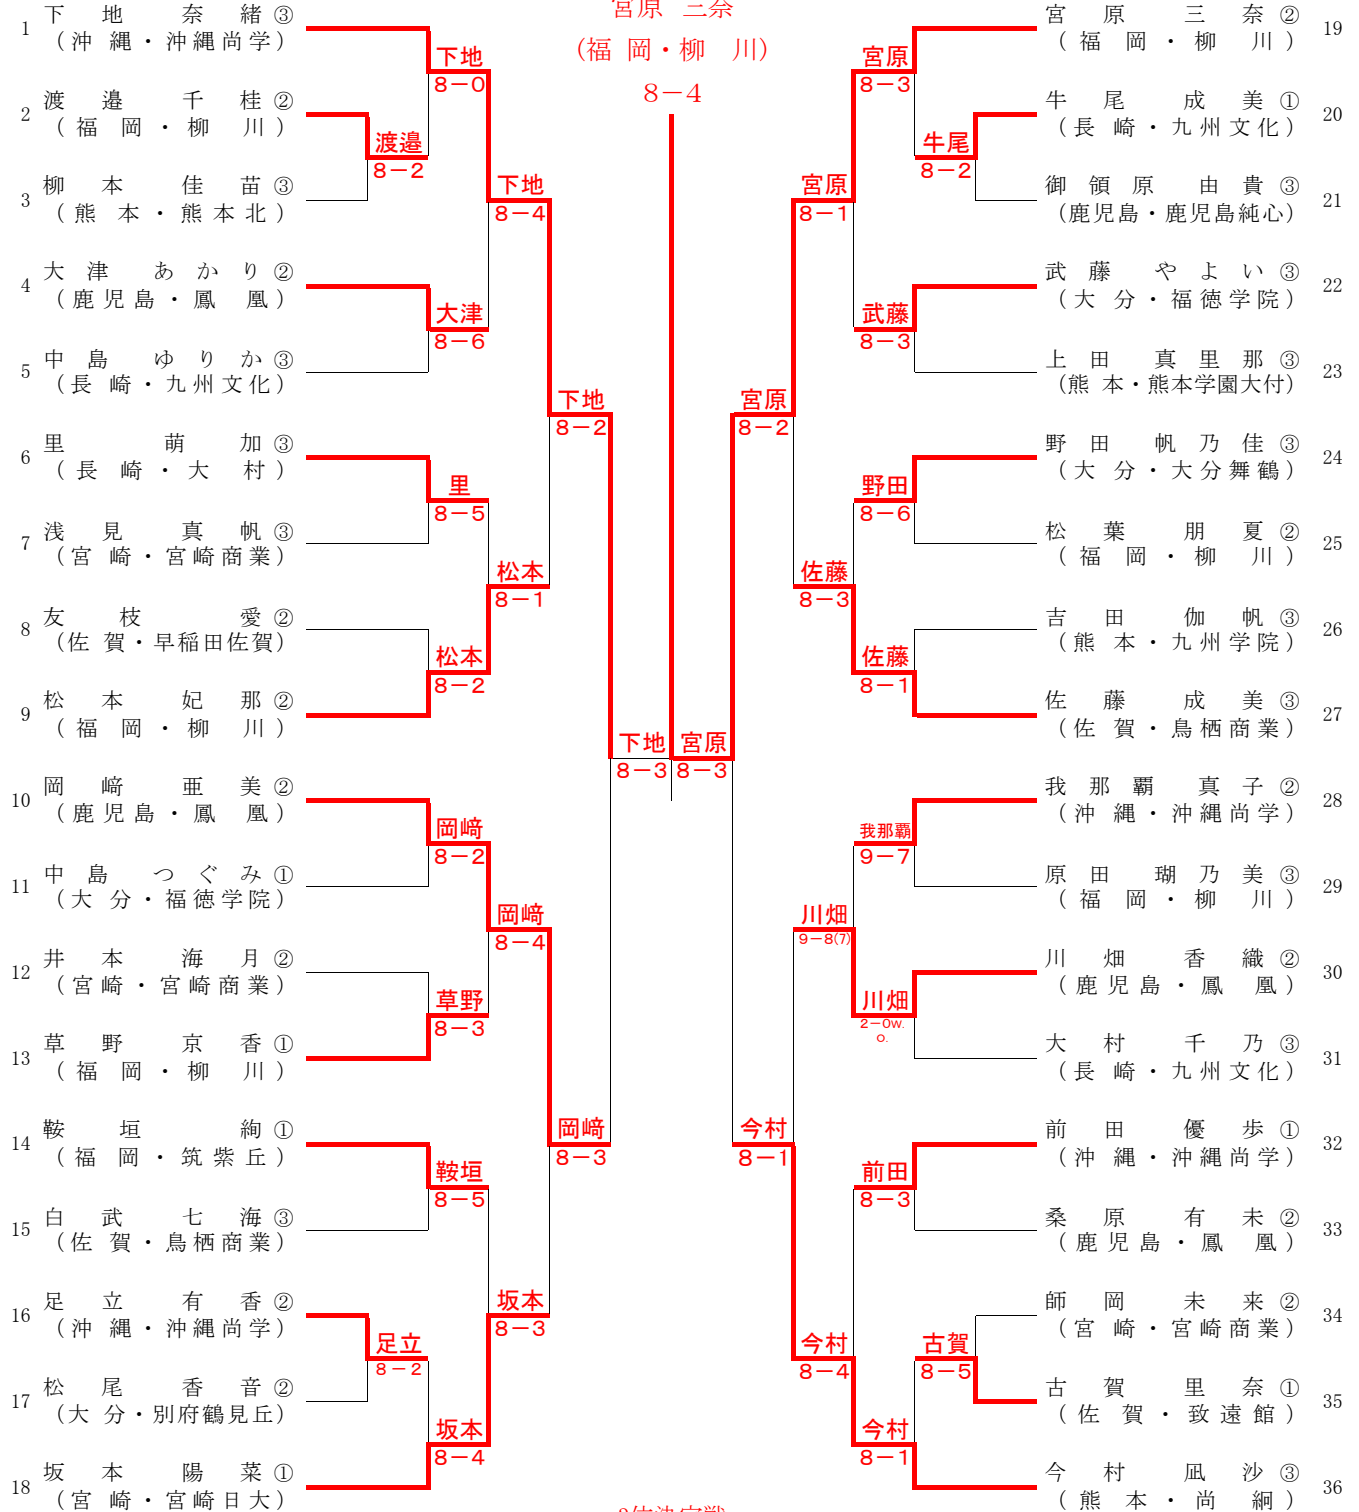

《 女子シングルス 》

優勝

宮原 三奈

(福岡・柳川)

3位決定戦

岡崎 亜美 (鹿児島・鳳凰) 今村 風沙 (熊本・尚綱)