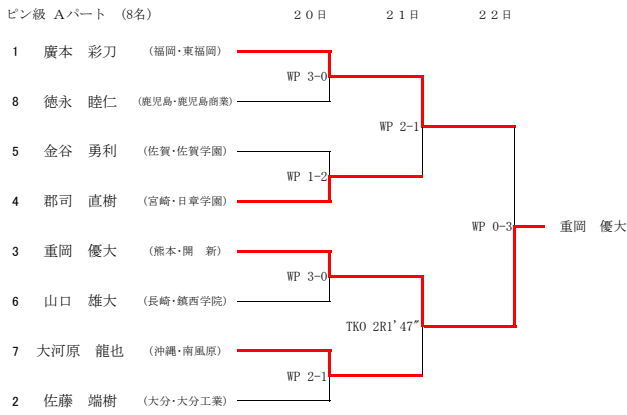

平成26年度 全九州高等学校体育大会 第8回全九州高等学校ボクシング競技大会 (Aパート)

平成26年度 全九州高等学校体育大会 第68回全九州高等学校ボクシング競技大会 (Bパート)

平成26年度 全九州高等学校体育大会 第68回全九州高等学校ボクシング競技大会 (IH出場権獲得戦)

I H出場権獲得戦

22日

ピン級

ウェルター級