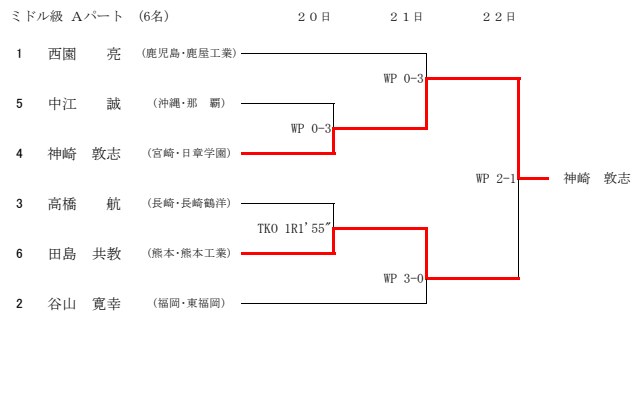

平成26年度 全九州高等学校体育大会 第8回全九州高等学校ボクシング競技大会 (Aパート)

平成26年度 全九州高等学校体育大会 第68回全九州高等学校ボクシング競技大会 (Bパート)

平成26年度 全九州高等学校体育大会 第68回全九州高等学校ボクシング競技大会 (IH出場権獲得戦)

I H出場権獲得戦

22日

ピン級

ウェルター級