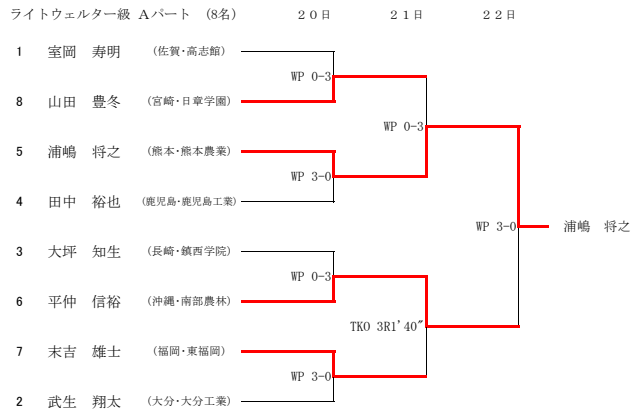

平成26年度 全九州高等学校体育大会 第8回全九州高等学校ボクシング競技大会 (Aパート)

平成26年度 全九州高等学校体育大会 第68回全九州高等学校ボクシング競技大会 (Bパート)

平成26年度 全九州高等学校体育大会 第68回全九州高等学校ボクシング競技大会 (IH出場権獲得戦)

I H出場権獲得戦

22日

ピン級

ウェルター級