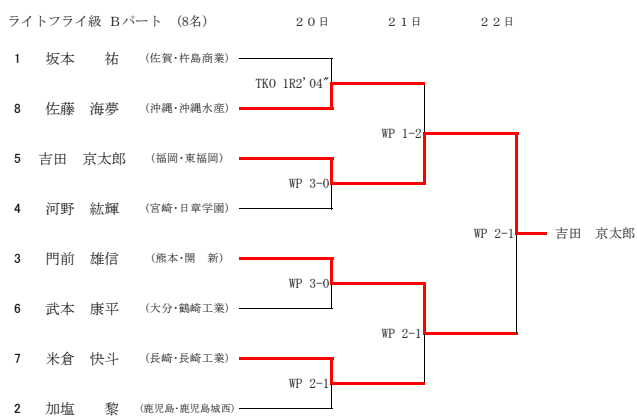

平成26年度 全九州高等学校体育大会 第8回全九州高等学校ボクシング競技大会 (Aパート)

平成26年度 全九州高等学校体育大会 第68回全九州高等学校ボクシング競技大会 (Bパート)

平成26年度 全九州高等学校体育大会 第68回全九州高等学校ボクシング競技大会 (IH出場権獲得戦)

I H出場権獲得戦

22日

ピン級

ウェルター級