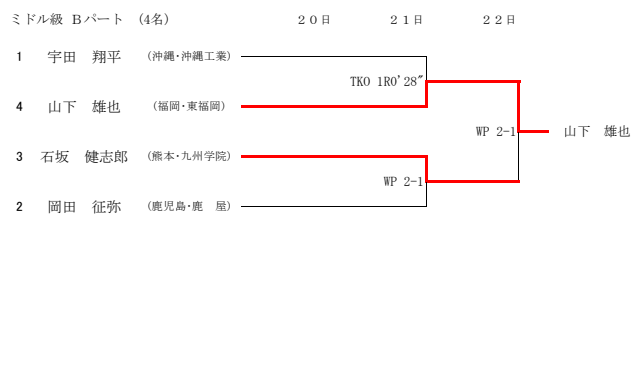

平成26年度 全九州高等学校体育大会 第8回全九州高等学校ボクシング競技大会 (Aパート)

平成26年度 全九州高等学校体育大会 第68回全九州高等学校ボクシング競技大会 (Bパート)

平成26年度 全九州高等学校体育大会 第68回全九州高等学校ボクシング競技大会 (IH出場権獲得戦)

I H出場権獲得戦

22日

ピン級

ウェルター級