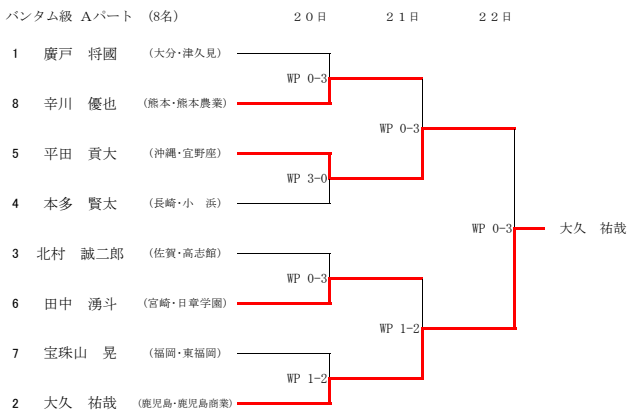

平成26年度 全九州高等学校体育大会 第8回全九州高等学校ボクシング競技大会 (Aパート)

平成26年度 全九州高等学校体育大会 第68回全九州高等学校ボクシング競技大会 (Bパート)

平成26年度 全九州高等学校体育大会 第68回全九州高等学校ボクシング競技大会 (IH出場権獲得戦)

I H出場権獲得戦

22日

ピン級

ウェルター級