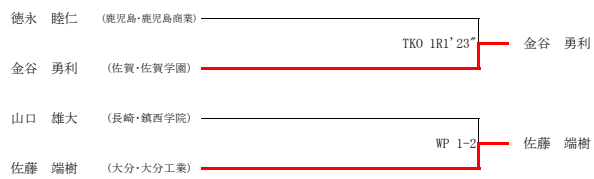

平成26年度 全九州高等学校体育大会 第8回全九州高等学校ボクシング競技大会 (Aパート)

平成26年度 全九州高等学校体育大会 第68回全九州高等学校ボクシング競技大会 (Bパート)

平成26年度 全九州高等学校体育大会 第68回全九州高等学校ボクシング競技大会 (IH出場権獲得戦)

I H出場権獲得戦

22日

ピン級

ウェルター級