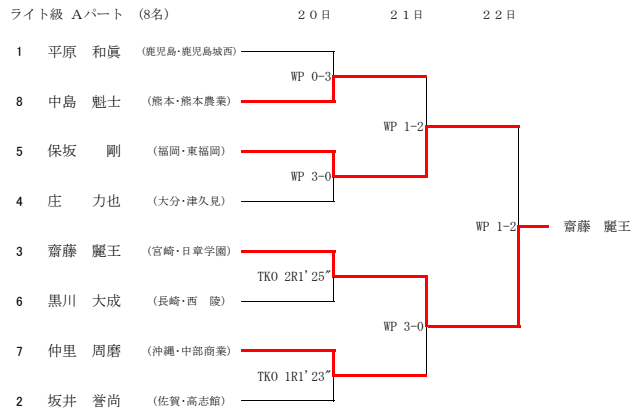

平成26年度 全九州高等学校体育大会 第8回全九州高等学校ボクシング競技大会 (Aパート)

平成26年度 全九州高等学校体育大会 第68回全九州高等学校ボクシング競技大会 (Bパート)

平成26年度 全九州高等学校体育大会 第68回全九州高等学校ボクシング競技大会 (IH出場権獲得戦)

I H出場権獲得戦

22日

ピン級

ウェルター級