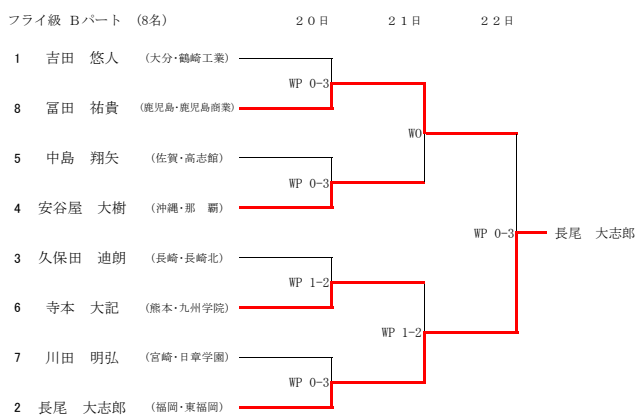

平成26年度 全九州高等学校体育大会 第8回全九州高等学校ボクシング競技大会 (Aパート)

平成26年度 全九州高等学校体育大会 第68回全九州高等学校ボクシング競技大会 (Bパート)

平成26年度 全九州高等学校体育大会 第68回全九州高等学校ボクシング競技大会 (IH出場権獲得戦)

I H出場権獲得戦

22日

ピン級

ウェルター級