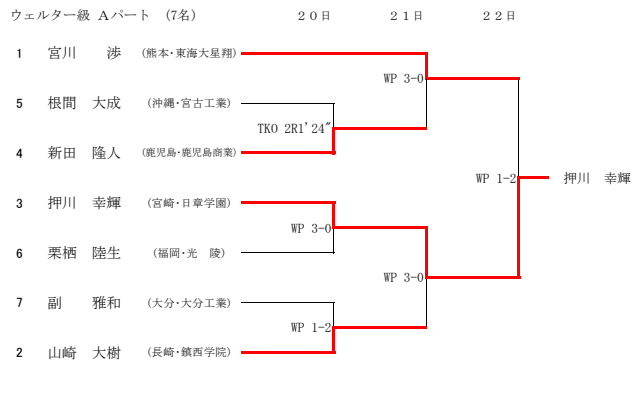

平成26年度 全九州高等学校体育大会 第8回全九州高等学校ボクシング競技大会 (Aパート)

平成26年度 全九州高等学校体育大会 第68回全九州高等学校ボクシング競技大会 (Bパート)

平成26年度 全九州高等学校体育大会 第68回全九州高等学校ボクシング競技大会 (IH出場権獲得戦)

I H出場権獲得戦

22日

ピン級

ウェルター級