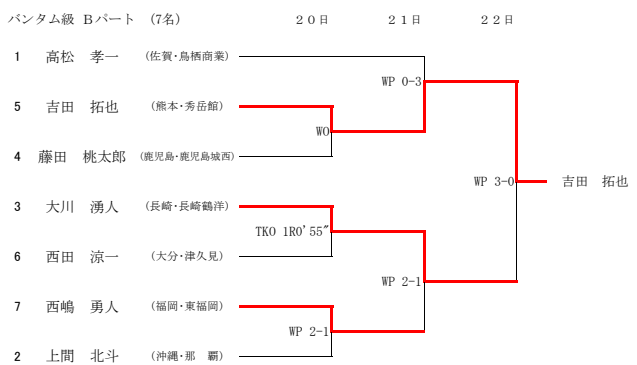

平成26年度 全九州高等学校体育大会 第8回全九州高等学校ボクシング競技大会 (Aパート)

平成26年度 全九州高等学校体育大会 第68回全九州高等学校ボクシング競技大会 (Bパート)

平成26年度 全九州高等学校体育大会 第68回全九州高等学校ボクシング競技大会 (IH出場権獲得戦)

I H出場権獲得戦

22日

ピン級

ウェルター級