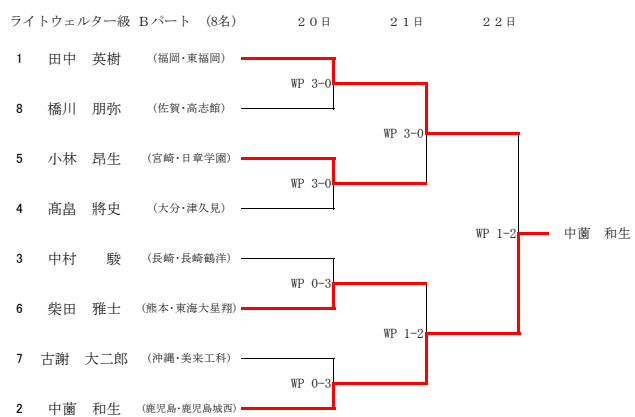

平成26年度 全九州高等学校体育大会 第8回全九州高等学校ボクシング競技大会 (Aパート)

平成26年度 全九州高等学校体育大会 第68回全九州高等学校ボクシング競技大会 (Bパート)

平成26年度 全九州高等学校体育大会 第68回全九州高等学校ボクシング競技大会 (IH出場権獲得戦)

I H出場権獲得戦

22日

ピン級

ウェルター級