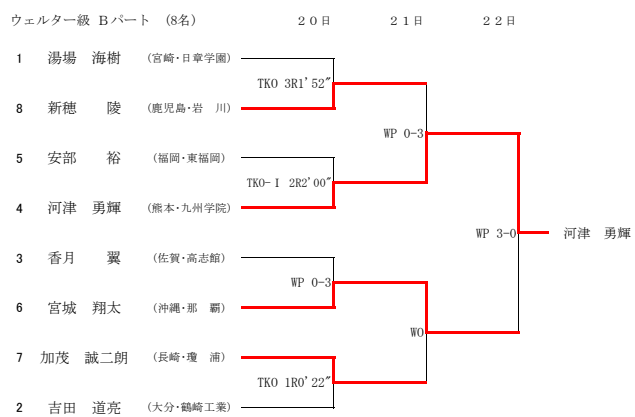

平成26年度 全九州高等学校体育大会 第8回全九州高等学校ボクシング競技大会 (Aパート)

平成26年度 全九州高等学校体育大会 第68回全九州高等学校ボクシング競技大会 (Bパート)

平成26年度 全九州高等学校体育大会 第68回全九州高等学校ボクシング競技大会 (IH出場権獲得戦)

I H出場権獲得戦

22日

ピン級

ウェルター級