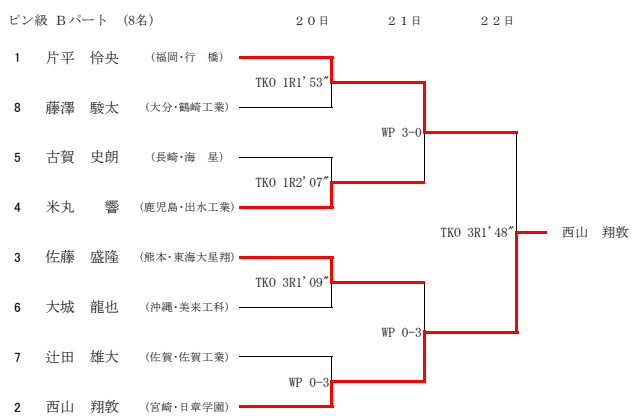

平成26年度 全九州高等学校体育大会 第8回全九州高等学校ボクシング競技大会 (Aパート)

平成26年度 全九州高等学校体育大会 第68回全九州高等学校ボクシング競技大会 (Bパート)

平成26年度 全九州高等学校体育大会 第68回全九州高等学校ボクシング競技大会 (IH出場権獲得戦)

I H出場権獲得戦

22日

ピン級

ウェルター級