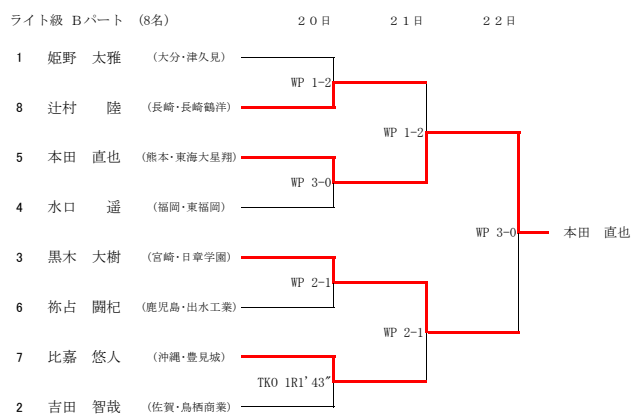

平成26年度 全九州高等学校体育大会 第8回全九州高等学校ボクシング競技大会 (Aパート)

平成26年度 全九州高等学校体育大会 第68回全九州高等学校ボクシング競技大会 (Bパート)

平成26年度 全九州高等学校体育大会 第68回全九州高等学校ボクシング競技大会 (IH出場権獲得戦)

I H出場権獲得戦

22日

ピン級

ウェルター級