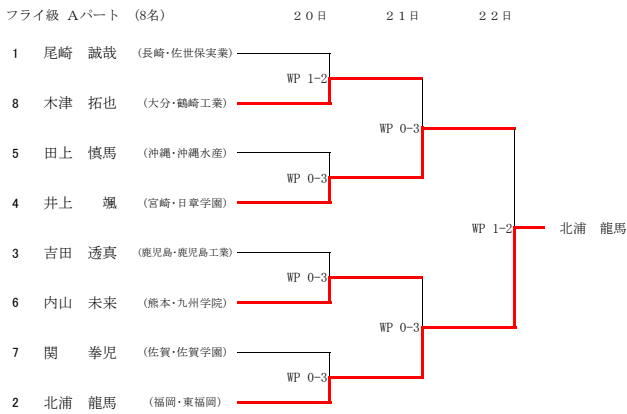

平成26年度 全九州高等学校体育大会 第8回全九州高等学校ボクシング競技大会 (Aパート)

平成26年度 全九州高等学校体育大会 第68回全九州高等学校ボクシング競技大会 (Bパート)

平成26年度 全九州高等学校体育大会 第68回全九州高等学校ボクシング競技大会 (IH出場権獲得戦)

I H出場権獲得戦

22日

ピン級

ウェルター級