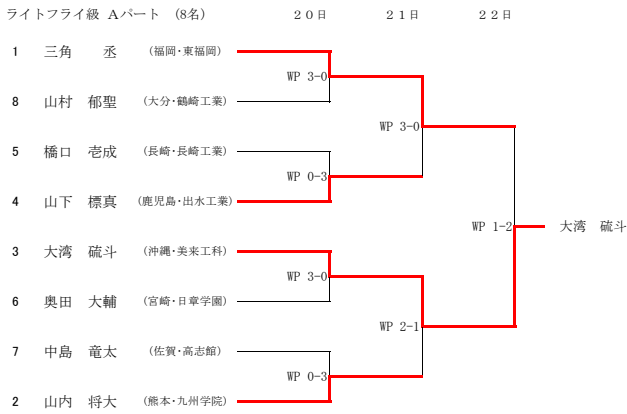

平成26年度 全九州高等学校体育大会 第8回全九州高等学校ボクシング競技大会 (Aパート)

平成26年度 全九州高等学校体育大会 第68回全九州高等学校ボクシング競技大会 (Bパート)

平成26年度 全九州高等学校体育大会 第68回全九州高等学校ボクシング競技大会 (IH出場権獲得戦)

I H出場権獲得戦

22日

ピン級

ウェルター級