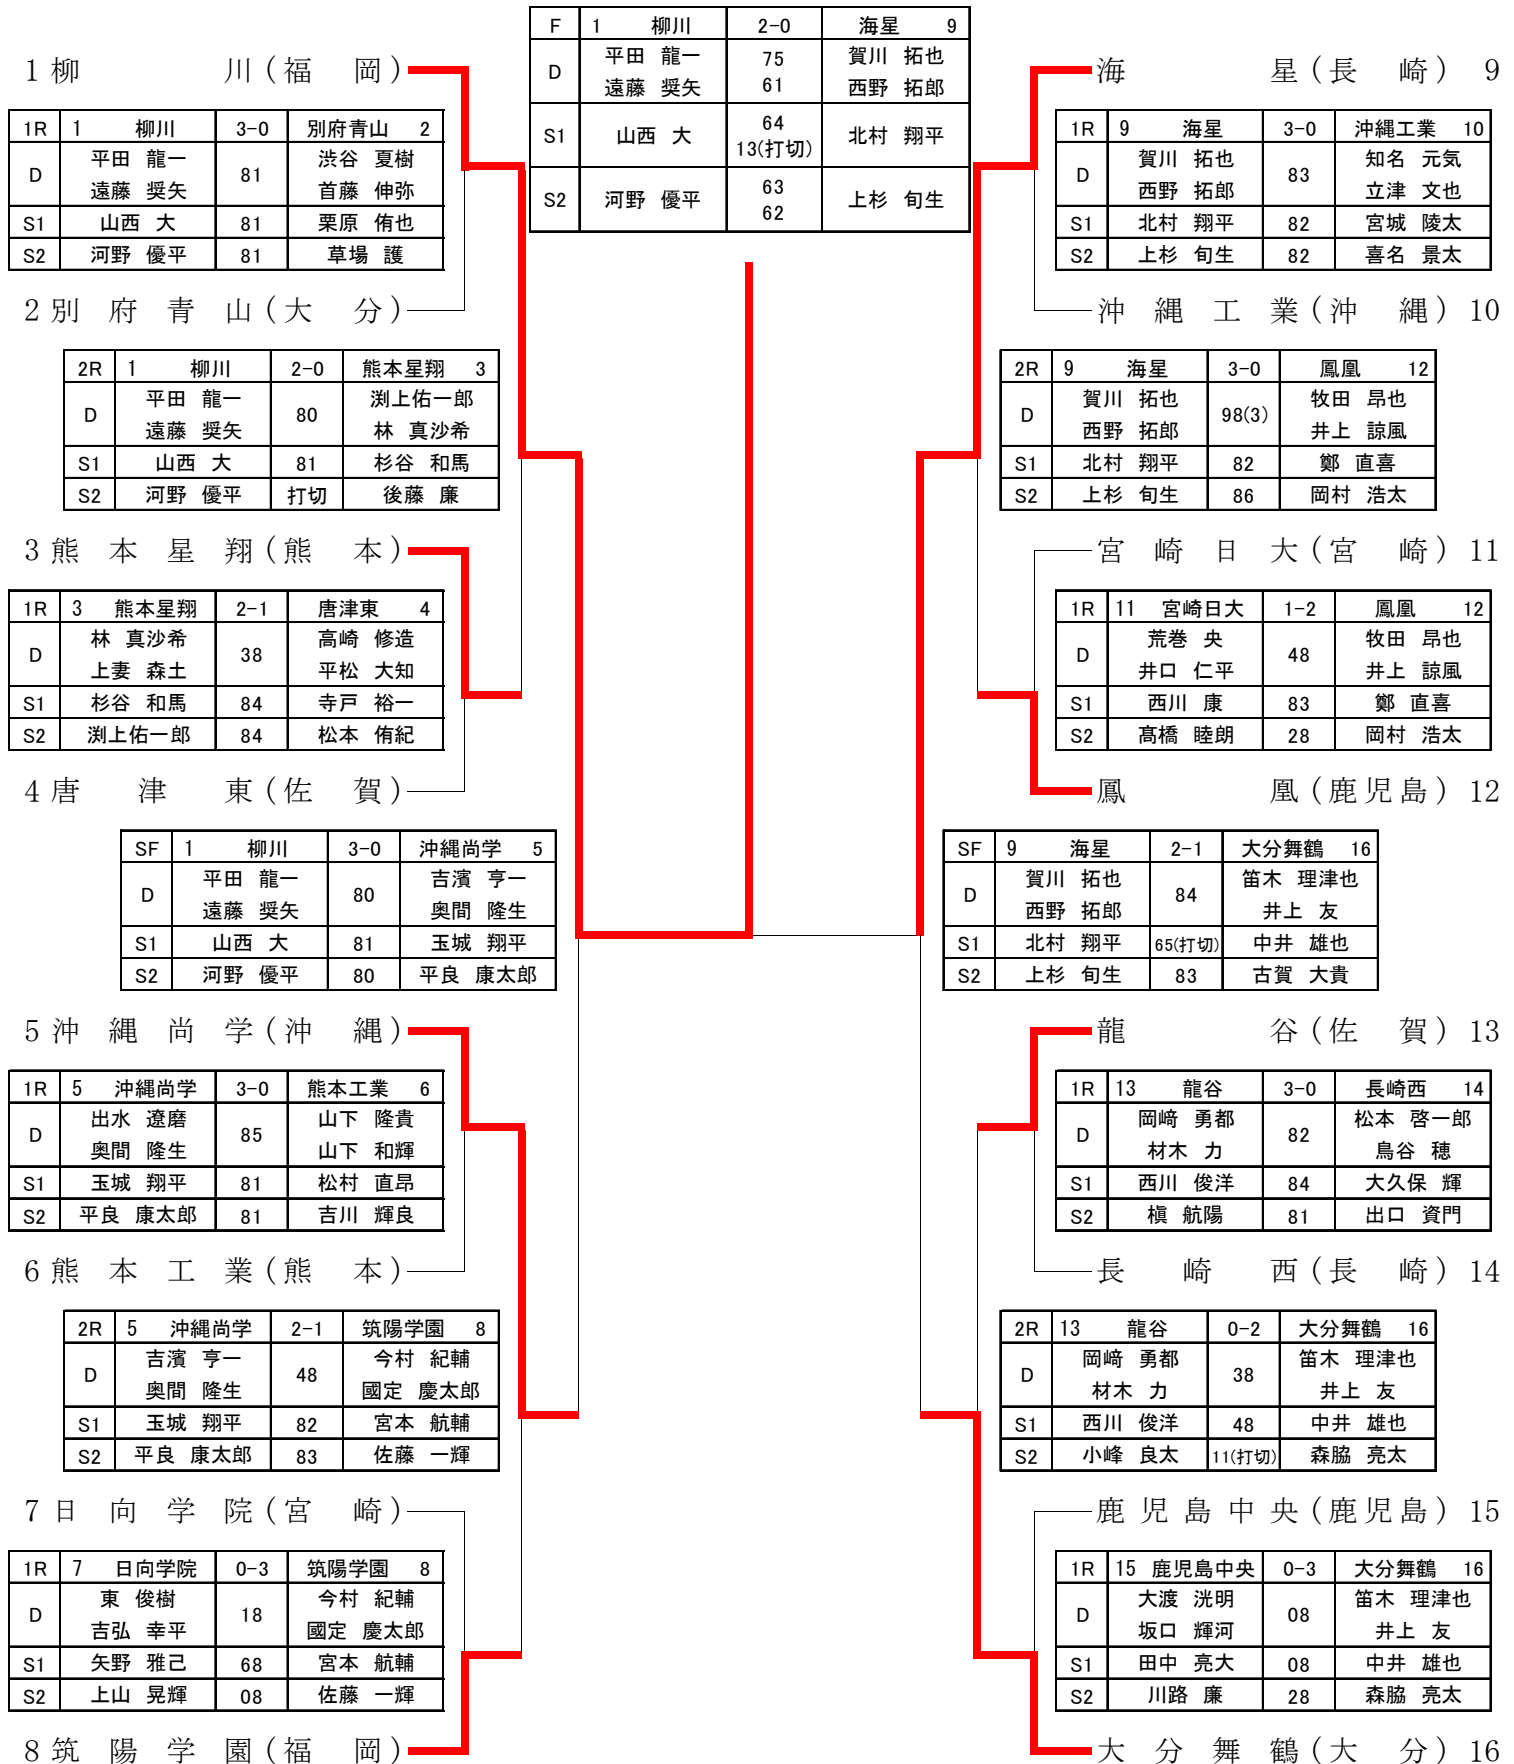

平成25年度 全九州高等学校体育大会  
第48回 全九州高等学校テニス競技大会

平成25年6月15日(土)~17日(月)

佐賀県立森林公園庭球場  
佐賀県立総合運動場庭球場

《 男子 団 体 》

平成25年度 全九州高等学校体育大会  
第48回 全九州高等学校テニス競技大会

平成25年6月15日(土)~17日(月)  
佐賀県総合運動場庭球場

《 女子 団体 》

1 九州文化(長崎)

1R	1	九州文化	3-0	宮崎日大	2
D		江代 純菜 中島 瑞希	80	本田 いちご 渡辺 空蓮	
S1		山口 真琴	80	井本 海帆	
S2		城間 安実	86	竹之内 咲紀	

2 宮崎日大(宮崎)

2R	1	九州文化	2-0	沖縄尚学	4
D		中島 瑞希 川口 桃佳	43(打切)	大嶺 真緒 楚南 美波	
S1		江代 純菜	83	リュウ 理沙 マリー	
S2		山口 真琴	80	西里 夏子	