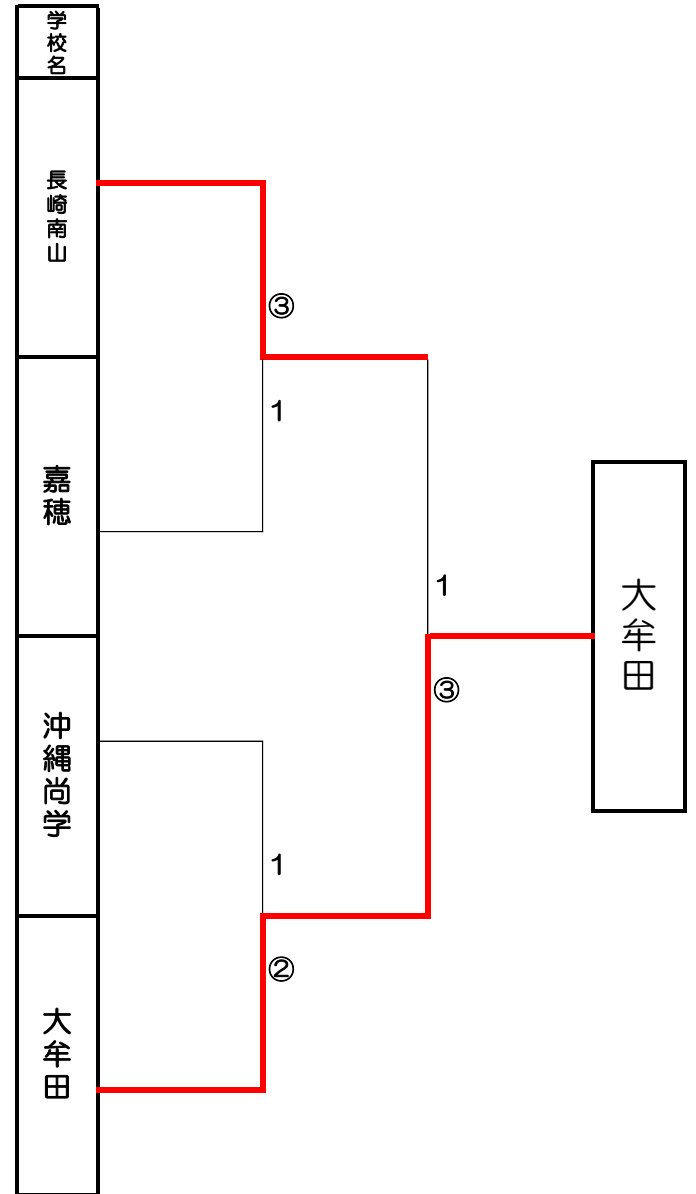

平成25年度 第63回 全九州高等学校柔道競技大会（男子）

No.	県名	学校名	試合順序	勝	分	負	得	順位	
第一試合場	1	長崎	長崎南山		3	0	0	11	1
	2	沖縄	那覇西		0	0	3	3	4
	3	大分	柳ヶ浦		1	0	2	5	3
	4	佐賀	佐賀工業		2	0	1	6	2
第二試合場	5	宮崎	宮崎日大		0	0	3	3	4
	6	鹿児島	鹿児島情報		1	0	2	4	3
	7	熊本	九州学院		2	0	1	6	2
	8	福岡	嘉穂		3	0	0	7	1
第三試合場	9	沖縄	沖縄尚学		3	0	0	10	1
	10	宮崎	延岡学園		1	0	2	5	3
	11	佐賀	佐賀商業		2	0	1	7	2
	12	長崎	長崎日大		0	0	3	2	4
第四試合場	13	鹿児島	明桜館		2	0	1	6	2
	14	大分	中津北		0	0	3	1	4
	15	福岡	大牟田		3	0	0	11	1
	16	熊本	鎮西		1	0	2	4	3

平成25年度 第63回 全九州高等学校柔道競技大会（女子）

No.	県名	学校名	試合順序	勝	分	負	得	順位
第一試合場	1	福岡 敬愛		2	1	0	7	1
	2	鹿児島 鹿児島南		1	0	2	2	3
	3	宮崎 宮崎日大		2	1	0	7	2
	4	大分 国東		0	0	3	0	4
第二試合場	5	熊本 阿蘇中央		2	1	0	5	1
	6	沖縄 豊見城		0	0	3	1	4
	7	佐賀 小城		2	1	0	4	2
	8	長崎 長崎女子		1	0	2	3	3
第三試合場	9	沖縄 沖縄尚学		2	0	1	5	2
	10	佐賀 佐賀商業		0	0	3	0	4
	11	鹿児島 鹿児島情報		3	0	0	7	1
	12	熊本 秀岳館		1	0	1	4	3
第四試合場	13	長崎 長崎明誠		1	0	2	3	2
	14	宮崎 宮崎商業		1	0	2	3	3
	15	大分 大分西		1	0	2	3	4
	16	福岡 冲学園		3	0	0	6	1