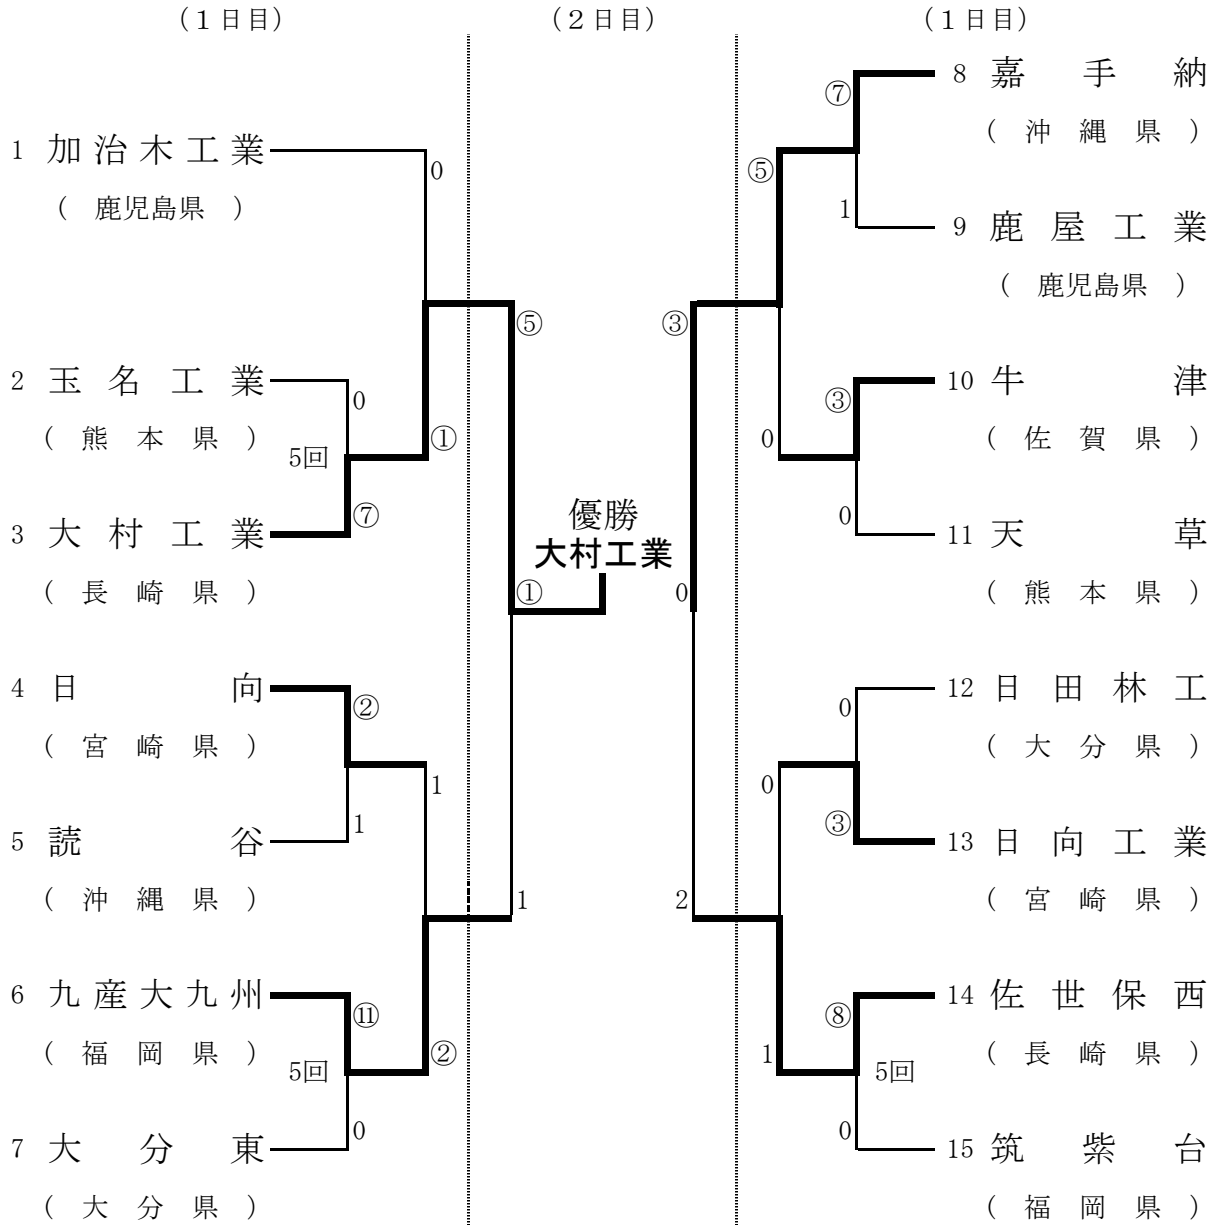

女子第64回 ・ 男子第36回
全九州高等学校ソフトボール競技大会

男子組合せ

- D : 東市来総合運動公園多目的広場
- E : 東市来総合運動公園多目的広場
- F : 東市来総合運動公園多目的運動広場

女子第64回 ・ 男子第36回
全九州高等学校ソフトボール競技大会

女子組合せ

- A : 東市来総合運動公園多目的運動広場
- B : 東市来総合運動公園多目的運動広場
- C : 東市来総合運動公園多目的運動広場