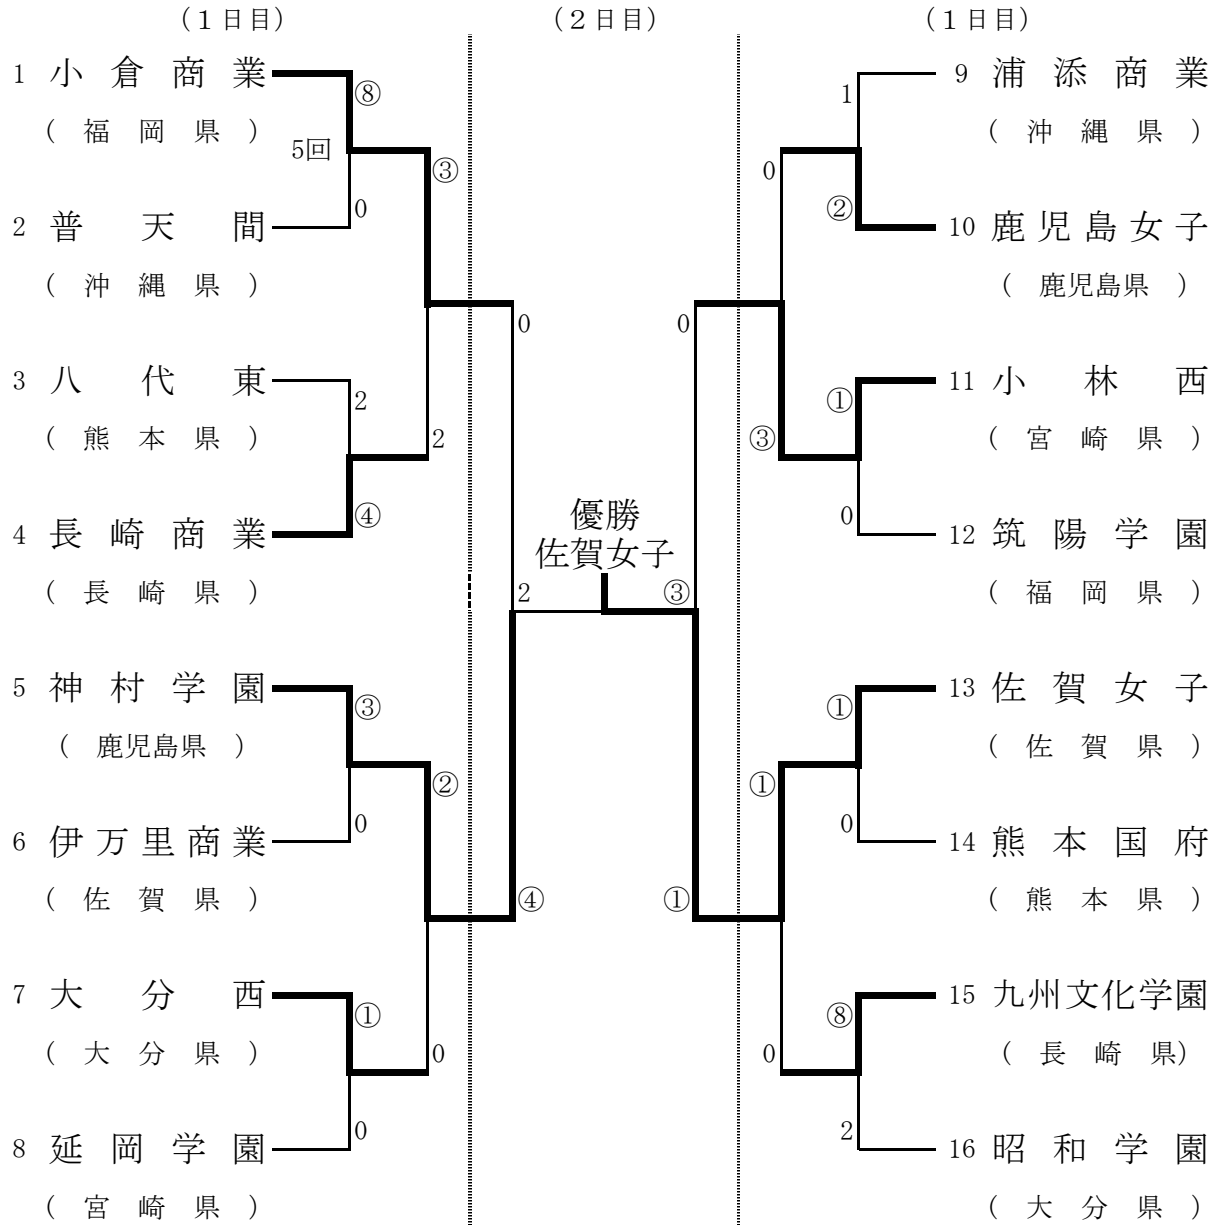

女子第64回 ・ 男子第36回
全九州高等学校ソフトボール競技大会

男子組合せ

- D : 東市来総合運動公園多目的広場
- E : 東市来総合運動公園多目的広場
- F : 東市来総合運動公園多目的運動広場

女子第64回 ・ 男子第36回
全九州高等学校ソフトボール競技大会

女子組合せ

- A : 東市来総合運動公園多目的運動広場
- B : 東市来総合運動公園多目的運動広場
- C : 東市来総合運動公園多目的運動広場