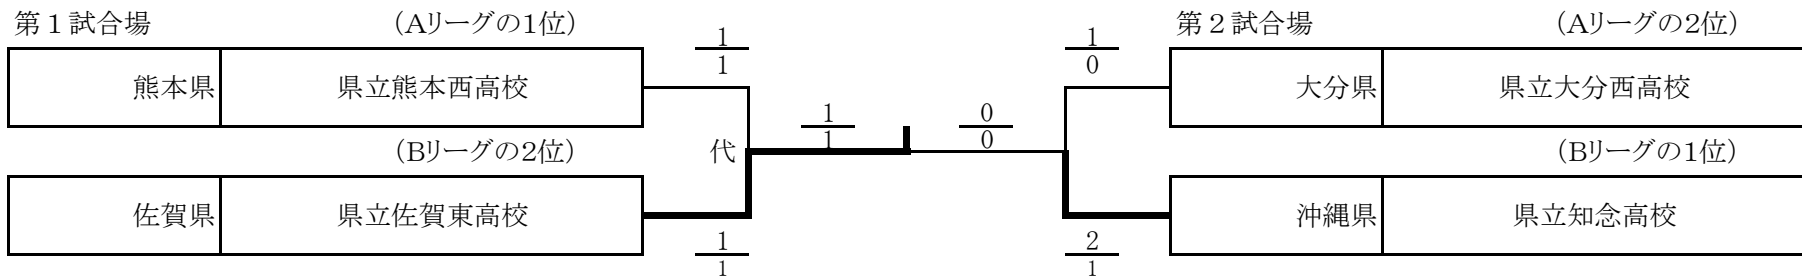

団体試合 (予選リーグ)

Aリーグ 第1試合会場

A リーグ	学 校 名		①国分中央 (鹿児島)	②宮崎南 (宮崎)	③熊本西 (熊本)	④大分西 (大分)	勝数	勝本数	順位	
	① 国分中央			○ 3/2	× 0/0	× 0/0	1	3/2	3	
	② 宮崎南	× 0/0				× 0/0	0	0/0	4	
	③ 熊本西	○ 6/4		○ 9/5			3	16/10	1	
	④ 大分西	○ 1/1		○ 9/5	× 0/0			2	10/6	2
負 数	負本数	2	7	3	21	0	0	1		
	負者数	2	5	3	12	0	0	1		

Bリーグ 第2試合会場

B リーグ	学 校 名		⑤長崎明誠	⑥知 念	⑦須 恵	⑧佐賀東	勝数	勝本数	順位	
	⑤ 長崎明誠			× 0/0	× 0/0	× 0/0	0	0/0	4	
	⑥ 知 念	○ 1/1				○ 3/3	3	6/4	1	
	⑦ 須 恵	○ 1/1		× 0/0			1	1/1	3	
	⑧ 佐賀東	○ 2/1		× 2/0	○ 4/3			2	8/4	2
負 数	負本数	3	4	0	2	7	1	2		
	負者数	3	3	0	2	6	1	0		

団体試合 (決勝トーナメント)