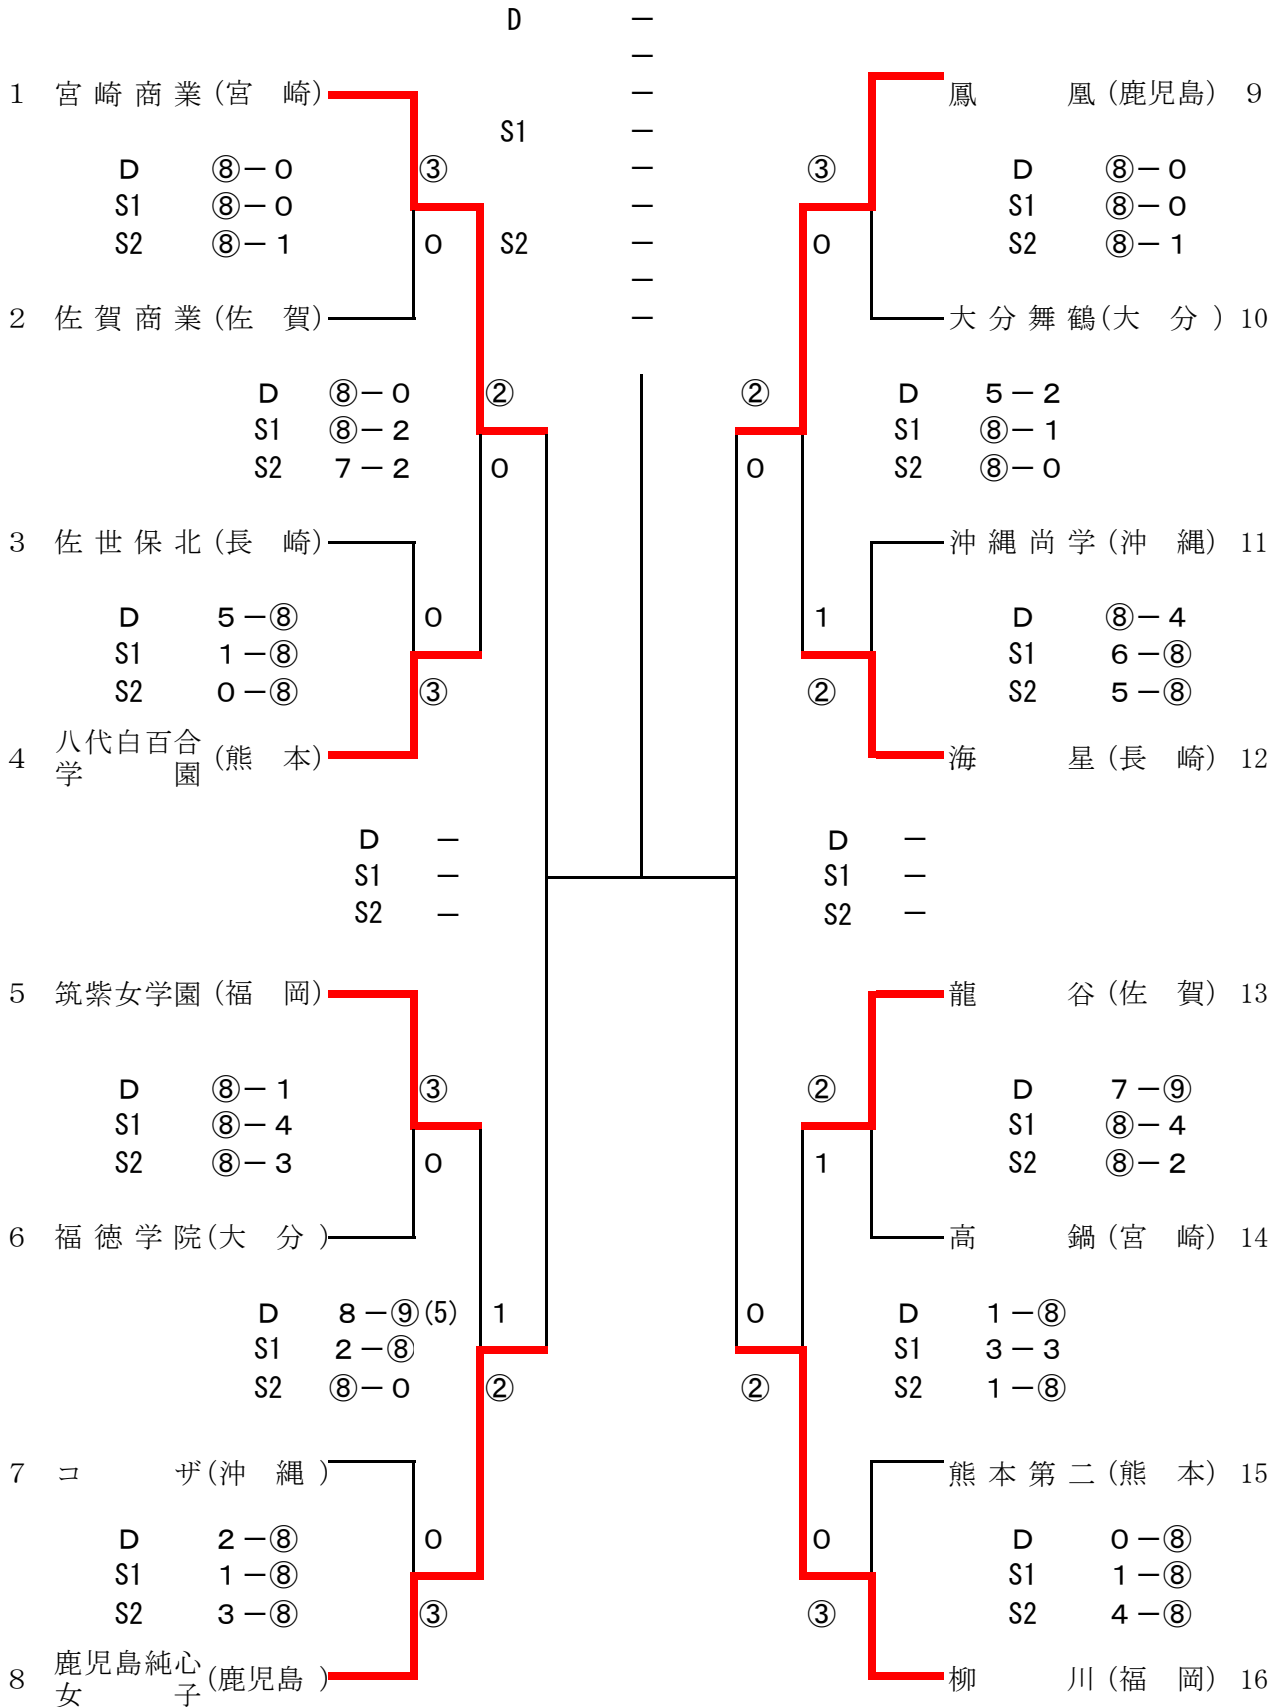

《 男子 団 体 戦 》

《 女 子 団 体 戦 》

《 女子シングルス 》

《 男子シングルス 》

《 男子ダブルス 》

《 女子ダブルス 》

男子団体記録

1R1	1	柳川	②-1	沖縄尚学	2
D		申昇勲② 小坂絢太③	5-⑧	玉城翔平① 久貝太一②	
S1		塚越雄人②	⑧-0	我謝海③	
S2		井上敬博②	⑧-0	新垣世良③	

2R1	1	柳川	③-0	福德学院	4
D		申昇勲② 小坂絢太③	⑧-2	細川雅希③ 亀井貴之①	
S1		塚越雄人②	⑧-2	梶谷勇太③	
S2		井上敬博②	⑧-1	下條亮②	

1R2	3	熊本学園大学付属	0-③	福德学院	4
D		松田拓也② 椎屋知大③	4-⑧	細川雅希③ 亀井貴之①	
S1		佐伯遼②	0-⑧	梶谷勇太③	
S2		吉村大志③	1-⑧	下條亮②	

2R2	5	鳳凰	0-②	宮崎日大	7
D		田中皓大③ 小原尚晃②	6-6 (打切り)	西川康① 荒巻央①	
S1		澁田大樹②	7-⑨	小村拓也③	
S2		阿部和矢③	4-⑧	成松智希②	