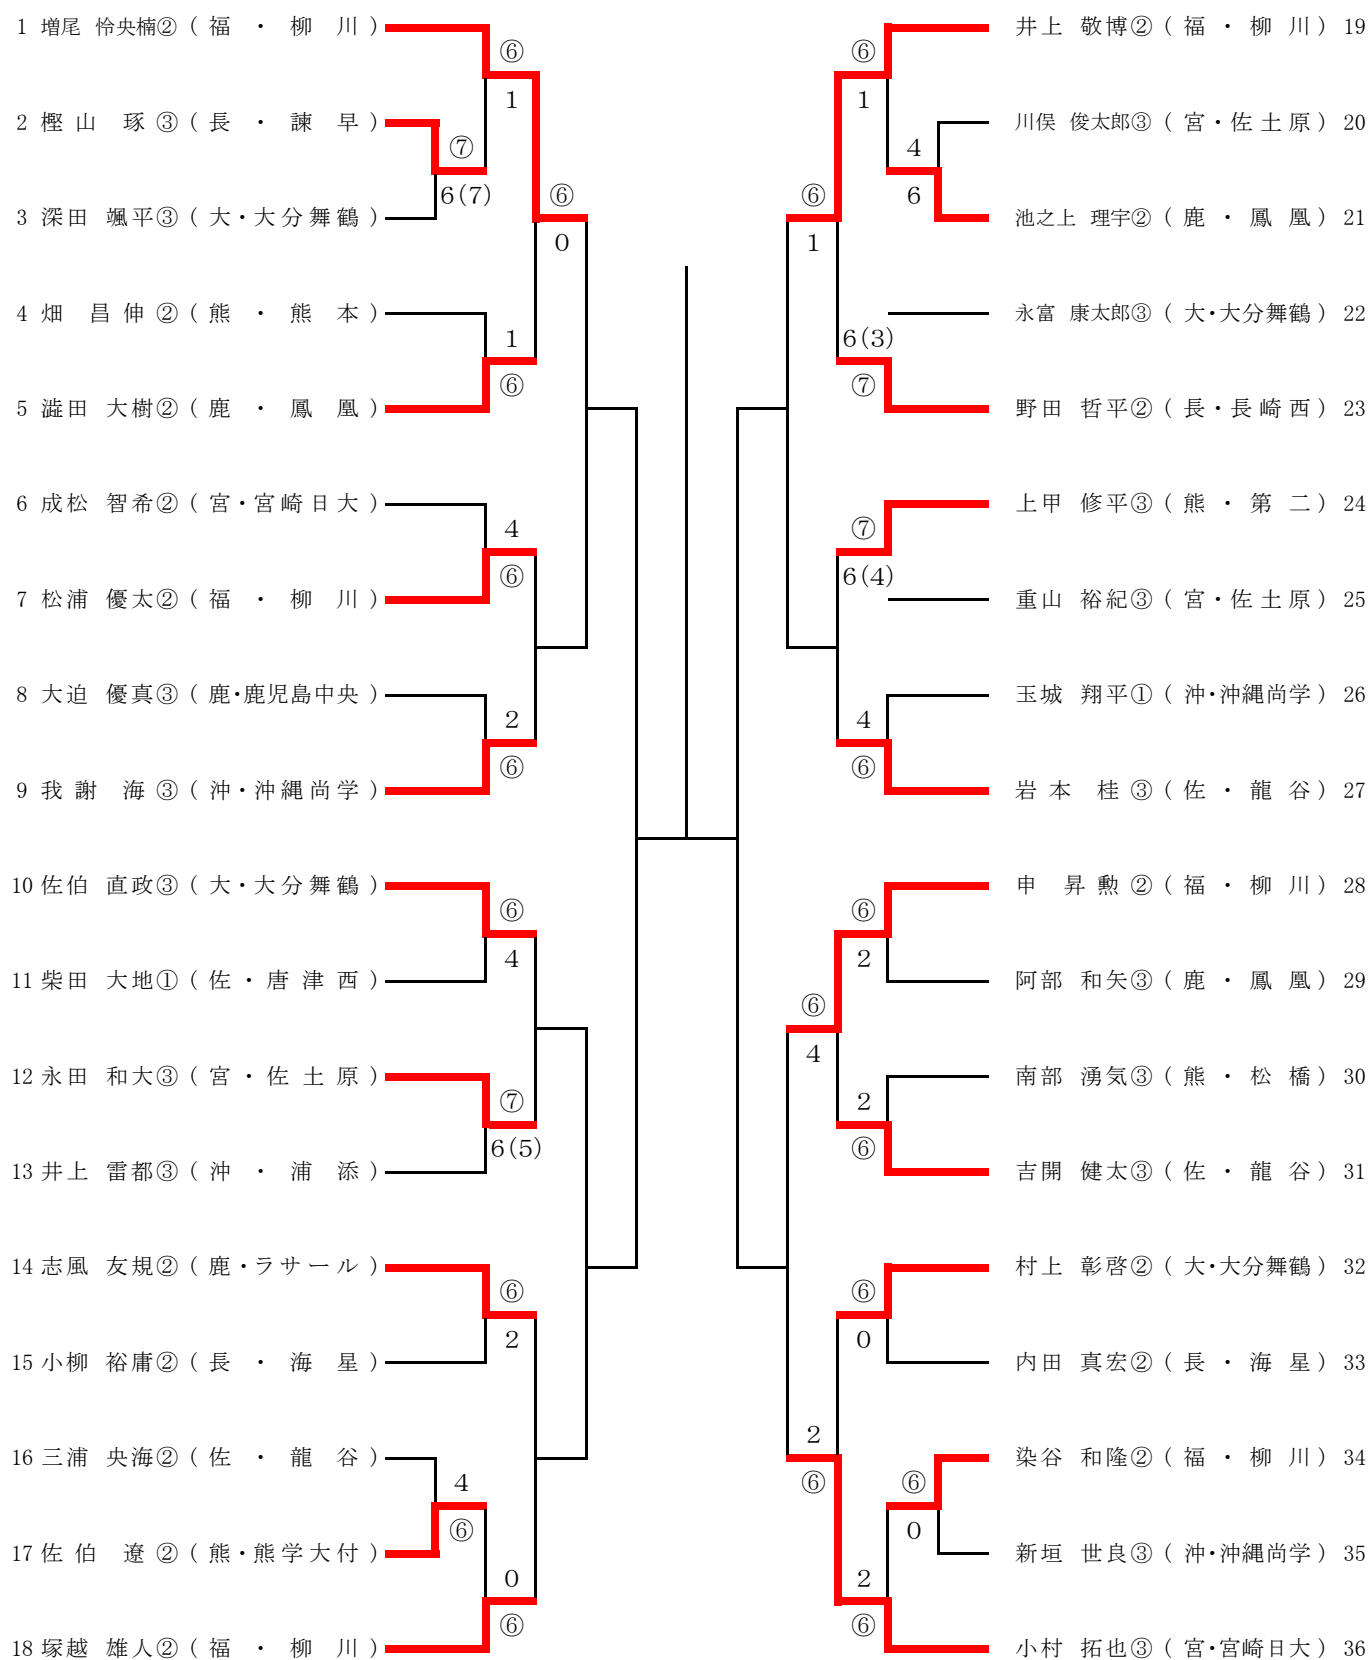

《 男子 団 体 戦 》

《 女 子 団 体 戦 》

《 女子シングルス 》

《 男子シングルス 》

《 男子ダブルス 》

《 女子ダブルス 》

男子団体記録

1R1	1	柳川	②-1	沖縄尚学	2
D		申昇勲② 小坂絢太③	5-⑧	玉城翔平① 久貝太一②	
S1		塚越雄人②	⑧-0	我謝海③	
S2		井上敬博②	⑧-0	新垣世良③	

2R1	1	柳川	③-0	福德学院	4
D		申昇勲② 小坂絢太③	⑧-2	細川雅希③ 亀井貴之①	
S1		塚越雄人②	⑧-2	梶谷勇太③	
S2		井上敬博②	⑧-1	下條亮②	

1R2	3	熊本学園大学付属	0-③	福德学院	4
D		松田拓也② 椎屋知大③	4-⑧	細川雅希③ 亀井貴之①	
S1		佐伯遼②	0-⑧	梶谷勇太③	
S2		吉村大志③	1-⑧	下條亮②	

2R2	5	鳳凰	0-②	宮崎日大	7
D		田中皓大③ 小原尚晃②	6-6 (打切り)	西川康① 荒巻央①	
S1		澁田大樹②	7-⑨	小村拓也③	
S2		阿部和矢③	4-⑧	成松智希②	