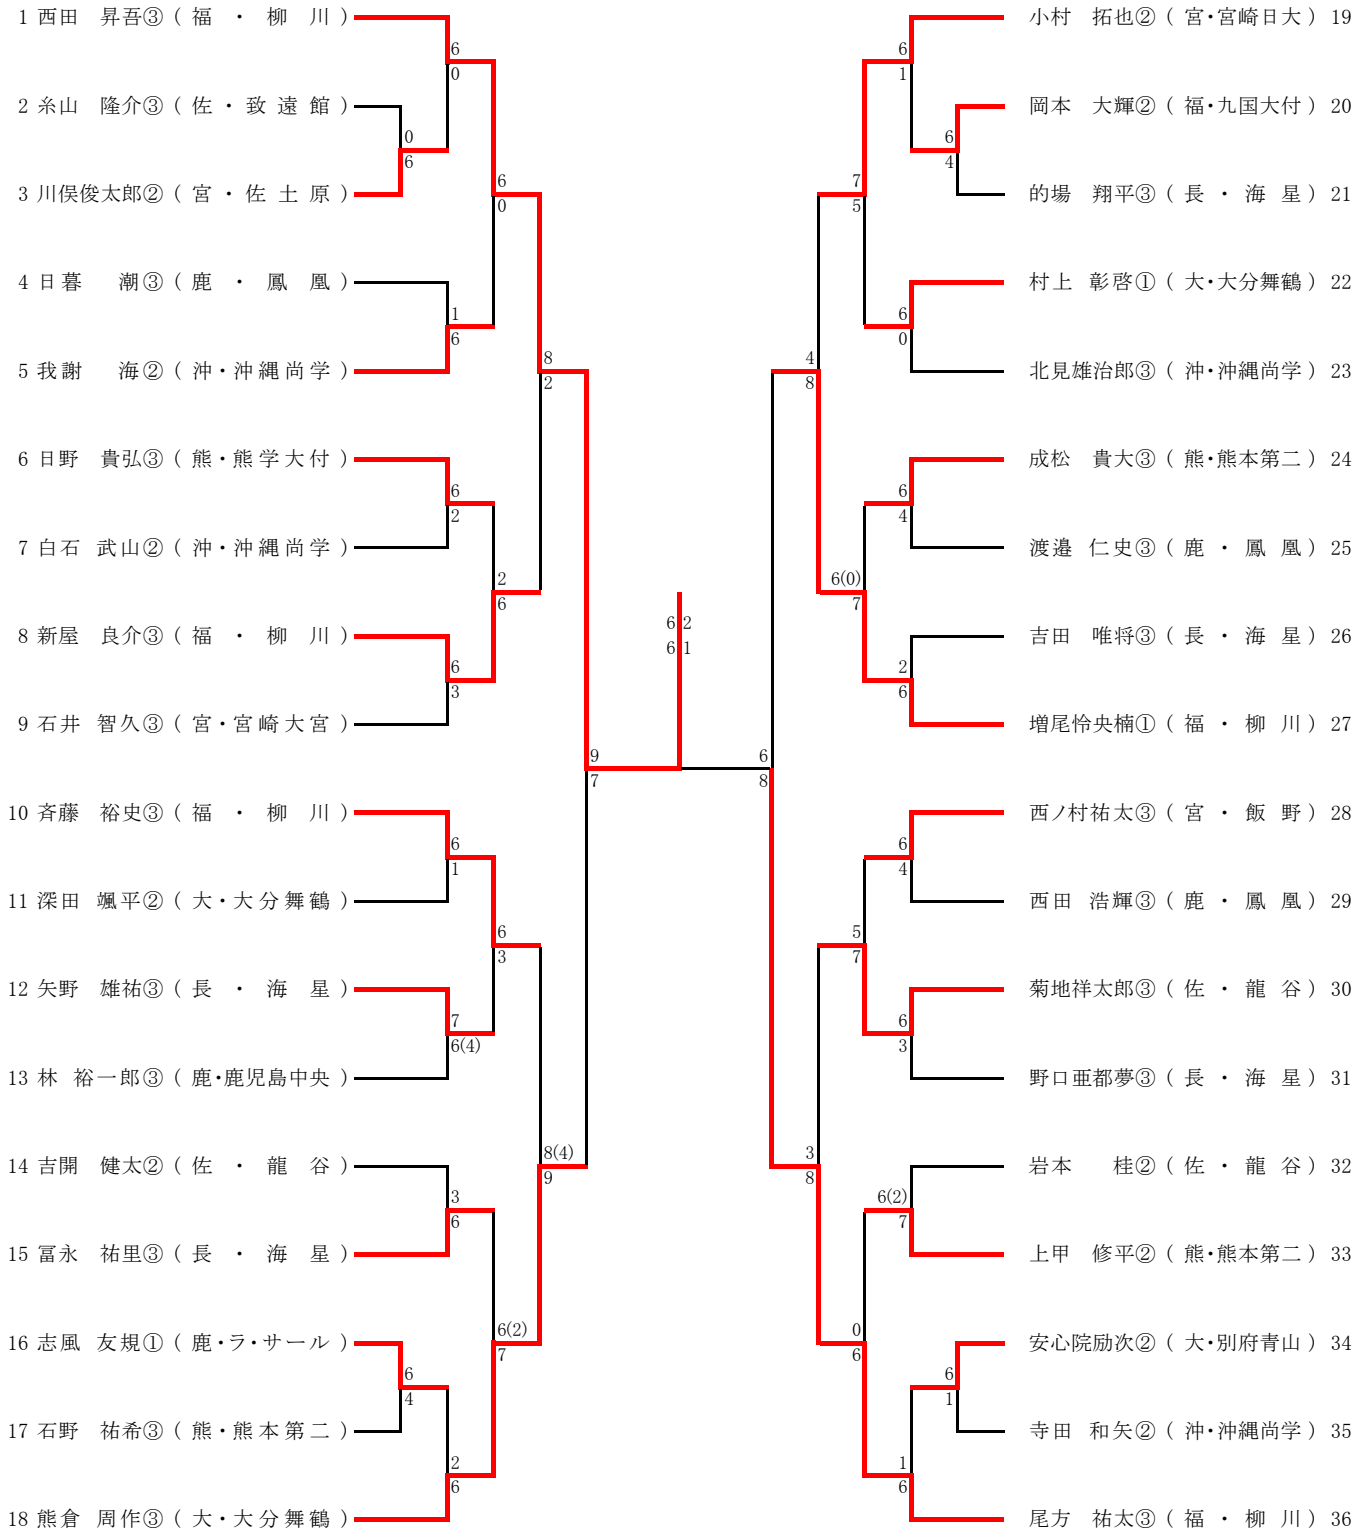

男子シングルス

平成22年度第45回全九州高等学校テニス競技大会  
 平成22年6月19日～21日  
 かきどまり庭球場

男子ダブルス