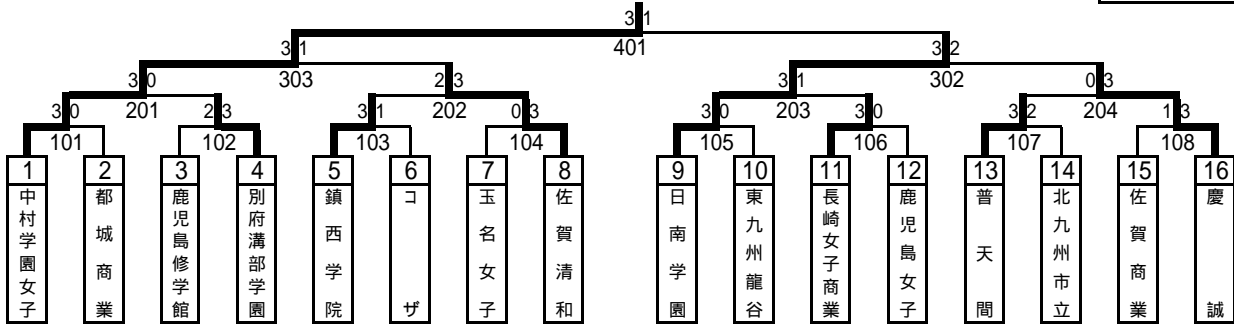

第62回 全九州高等学校卓球競技大会 【 女子学校对抗 】

準決・決勝

中村学園女子 (福岡)		準決勝 (301)		佐賀清和 (佐賀)	
		3 - 1			
1	暴 小雨	3	11 - 8 11 - 8 8 - 11 11 - 6 -	1	吉村 優里
2	小鉢友理恵	1	11 - 5 3 - 11 3 - 11 2 - 11 -	3	陳 柯冰
D	飛永 亜希 内田 侑来	3	9 - 11 11 - 9 11 - 6 11 - 4 -	1	小楠 知美 吉村 優里
4	飛永 亜希	3	11 - 7 11 - 5 11 - 6 - -	0	小楠 知美
5	内田 侑来		- - - -		矢ヶ部千夏

日南学園 (宮崎)		準決勝 (302)		慶誠 (熊本)	
		3 - 2			
1	蒨 莉 莎	3	11 - 7 11 - 8 12 - 10 - -	0	尾留川琴波
2	深野沙貴子	2	8 - 11 7 - 11 11 - 9 13 - 11 6 - 11	3	黄 佳陽
D	佐藤 陽子 宮崎 愛恵	1	11 - 7 10 - 12 10 - 12 6 - 11 -	3	尾留川琴波 高橋 尚子
4	森川 美希	3	12 - 10 11 - 6 14 - 12 - -	0	小宮 祥子
5	北川 真央	3	11 - 6 11 - 6 5 - 11 9 - 11 11 - 6	2	高橋 尚子