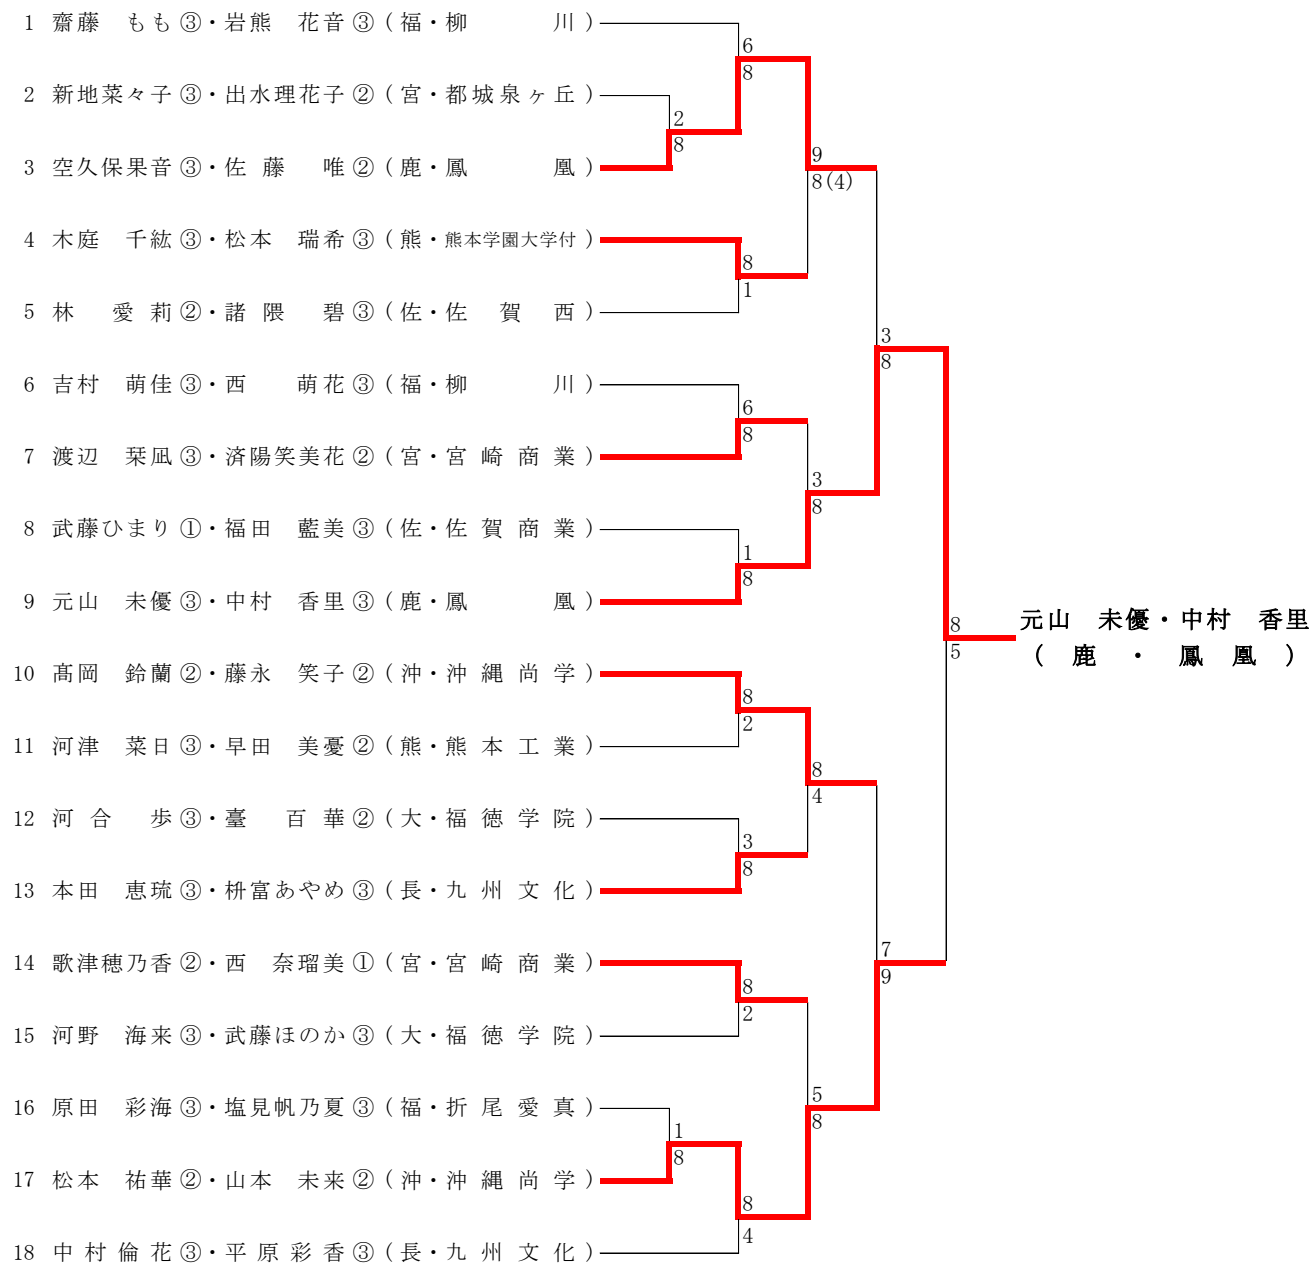

令和元年度 全九州高等学校体育大会
第54回 全九州高等学校テニス競技大会

《 女子ダブルス 》