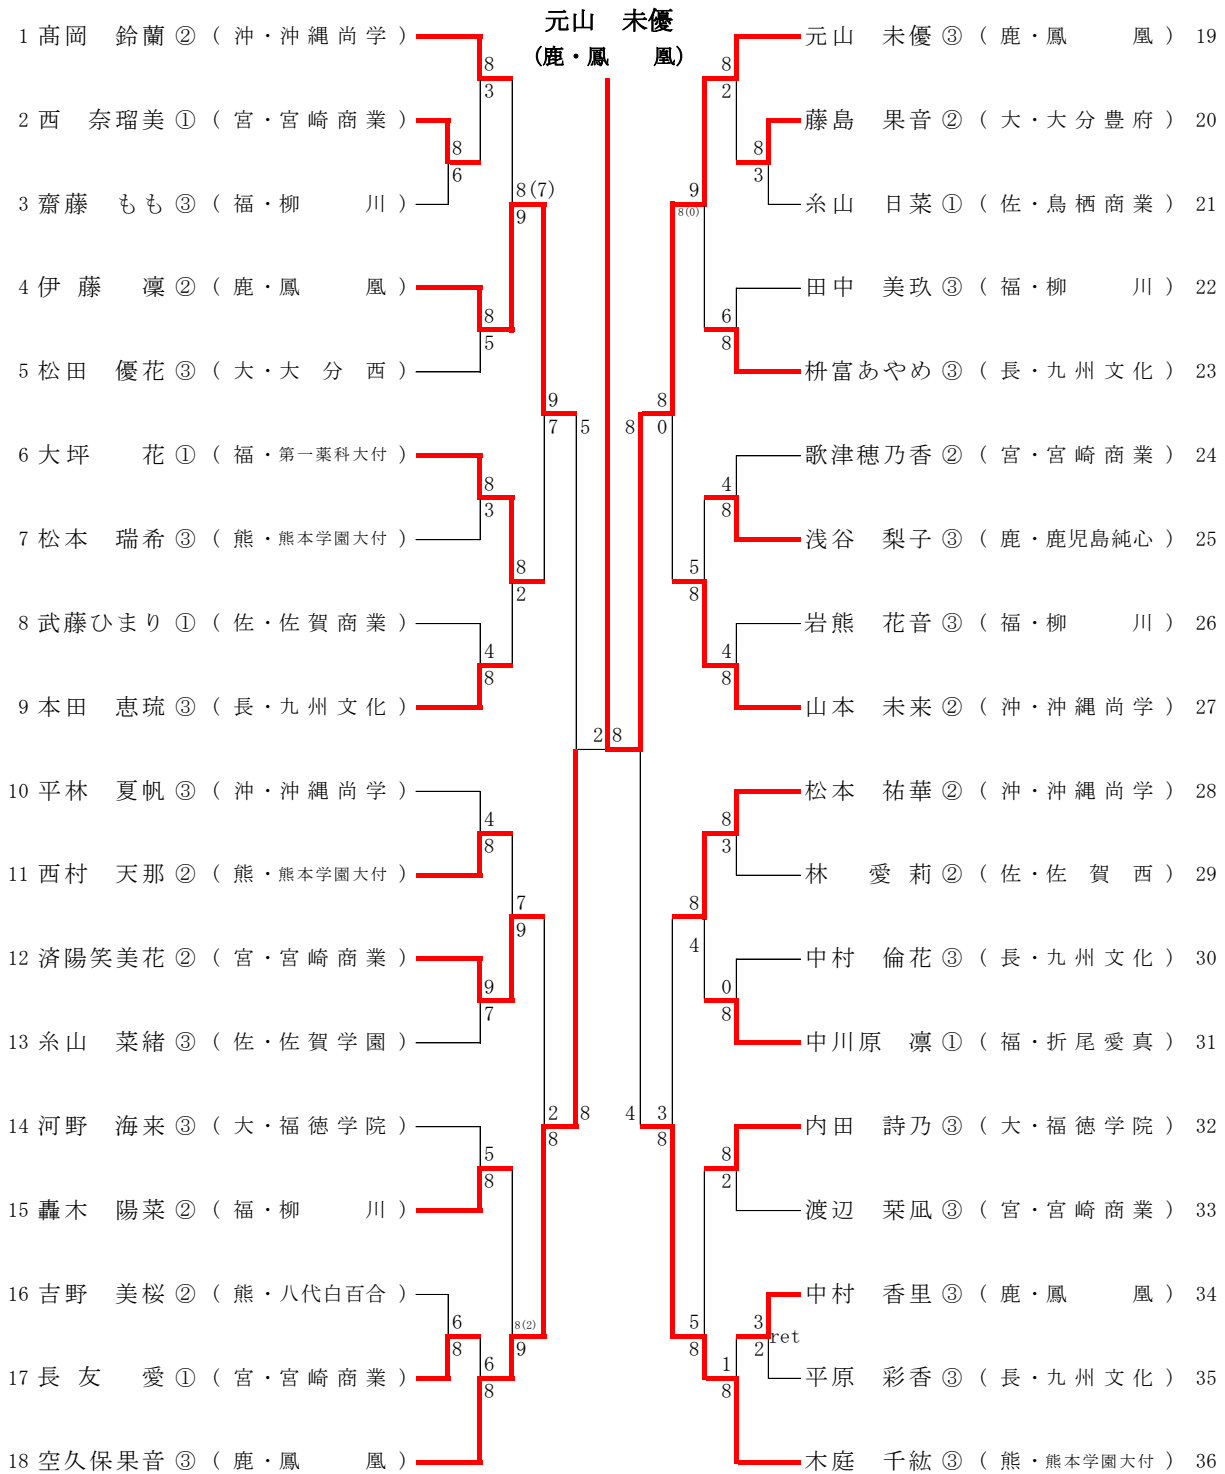

■ 3位決定戦

3決	4	熊本学園大付	1 - 2	柳川	9
D		西村 天那 井上 麗奈	2-8	岩熊 花音 齋藤 もも	
S1		木庭 千紘	8-4	田中 美玖	
S2		松本 瑞希	3-8	轟木 陽菜	

《 男子シングルス 》

3位決定戦

《 女子シングルス 》

3位決定戦

《 男子ダブルス 》

3位決定戦