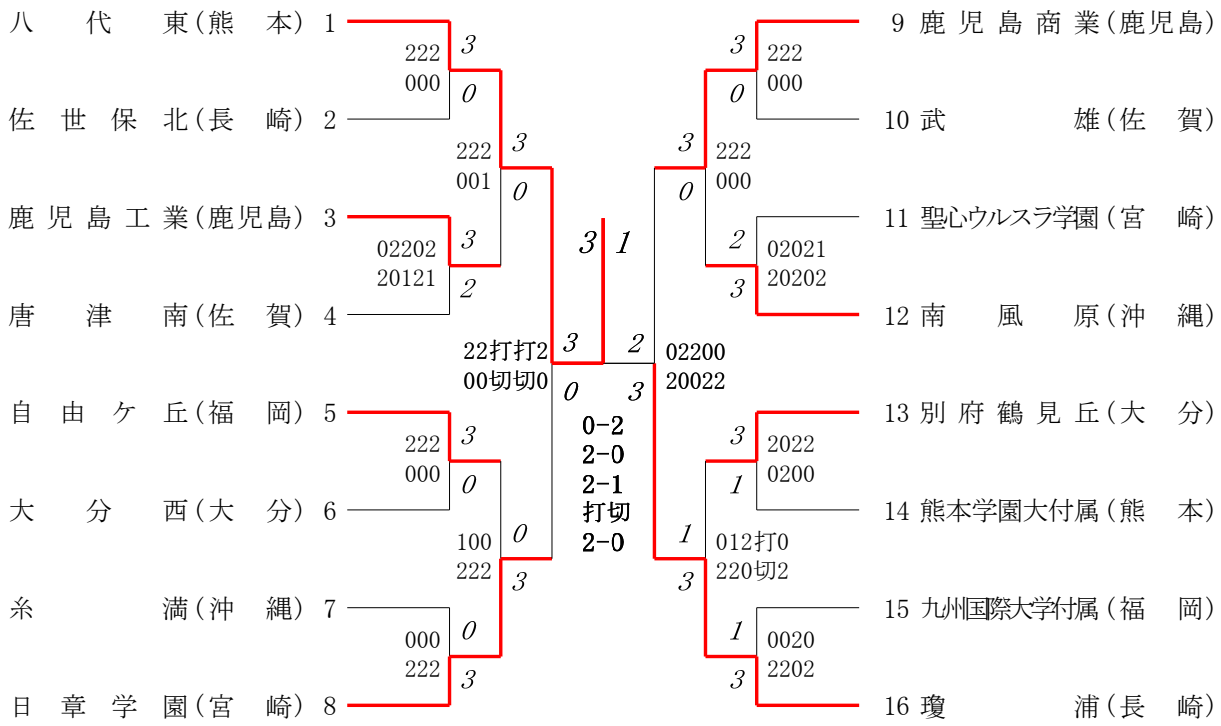

熊本・八代東

2017年度 バドミントン全九州高校総体：団体 男子 No. 1

回戦	試合No.	勝者名(チーム名)	スコア			敗者名(チーム名)
1 回戦	1	熊本・八代東	③ - 0			長崎・佐世保北
	複	田中湧士・森田新太郎	②	21 - 5 21 - 4	0	鬼童紀明・大西龍
	複	小本大佑・福嶋壮太	②	21 - 6 21 - 4	0	吉田宗臣・中村優斗
	単	川原怜也	②	21 - 7 21 - 8	0	奥川岬
	単	小本大佑		-		吉田宗臣
	単	田中湧士		-		中村優斗
1 回戦	2	鹿児島・鹿児島工業	③ - 2			佐賀・唐津南
	複	梶響介・永留旭	0	10 - 21 10 - 21	②	中山颯麻・荒谷亮
	複	床次凌・有馬輝	②	21 - 14 21 - 14	0	山野邊洋輝・東植太郎
	単	福重凌磨	②	8 - 21 21 - 15 21 - 11	1	渡邊悠基
	単	床次凌	0	6 - 21 7 - 21	②	中山颯麻
	単	有馬輝	②	21 - 16 23 - 25 21 - 12	1	荒谷亮
1 回戦	3	福岡・自由ヶ丘	③ - 0			大分・大分西
	複	中島圭寿・藤川敬	②	21 - 11 21 - 14	0	岩本拓巳・吹出哲嗣
	複	小田一晴・壇隆介	②	21 - 9 21 - 9	0	石松民生・阿部大輝
	単	山下竜世	②	21 - 11 21 - 11	0	向野拓磨
	単	壇隆介		-		石松民生
	単	中島圭寿		-		阿部大輝
1 回戦	4	宮崎・日章学園	③ - 0			沖縄・糸満
	複	長峰善・岩切樹	②	21 - 7 21 - 10	0	濱川武道・玉寄傑
	複	小川翔悟・樋口太一	②	21 - 10 21 - 17	0	濱川大雅・新垣琉生
	単	甲斐雅章	②	21 - 7 21 - 13	0	呉屋結飛
	単	長峰善		-		濱川武道
	単	小川翔悟		-		濱川大雅

2017年度 バドミントン全九州高校総体：団体 男子 No. 2

回戦	試合No.	勝者名(チーム名)	スコア			敗者名(チーム名)
1 回戦	5	鹿児島・鹿児島商業	③ - 0			佐賀・武雄
	複	平岡立成・祢占翔士騎	②	21 - 10 21 - 5	0	栗原和希・今里亘希
	複	吉岡弘太郎・緒方雪之亮	②	21 - 9 21 - 15	0	古賀健太郎・溝上智明
	単	白川湧 弥	②	21 - 12 21 - 19	0	諸岡颯 太
	単	平岡立成		-		古賀健太郎
	単	吉岡弘太郎		-		溝上智明
1 回戦	6	沖縄・南風原	③ - 2			宮崎・聖心ウルスラ学園
	複	比嘉祐太・新本健人	②	21 - 10 21 - 12	0	濱田侑馱・後藤悠磨
	複	富里柊斗・金城恒太	0	18 - 21 15 - 21	②	木下正行・富山海都
	単	久保仁儀	②	21 - 12 21 - 18	0	松谷洋輝
	単	島颯杜	0	16 - 21 11 - 21	②	木下正行
	単	比嘉祐太	②	21 - 16 12 - 21 21 - 15	1	富山海都
1 回戦	7	大分・別府鶴見丘	③ - 1			熊本・熊本学園大付属
	複	和田季・浅井雅沙矢	②	21 - 10 21 - 11	0	内村亮太・宮永雅斗
	複	菅大伍・田邊龍世	0	18 - 21 17 - 21	②	池端元哉・嶽本樹希
	単	梶原直哉	②	21 - 13 21 - 16	0	奥村遼生
	単	和田季	②	21 - 2 21 - 7	0	松本凜太郎
	単	田邊龍世		-		池端元哉
1 回戦	8	長崎・瓊浦	③ - 1			福岡・九州国際大学付属
	複	村本竜馬・辻凌也	②	21 - 16 21 - 10	0	伊藤良樹・石橋陸
	複	滝口友士・貞方佑介	②	21 - 15 21 - 15	0	安谷屋千寿・肥田木武
	単	山田麟	0	19 - 21 6 - 21	②	吉松基
	単	村本竜馬	②	21 - 14 21 - 9	0	阿久根直樹
	単	辻凌也		-		伊藤良樹