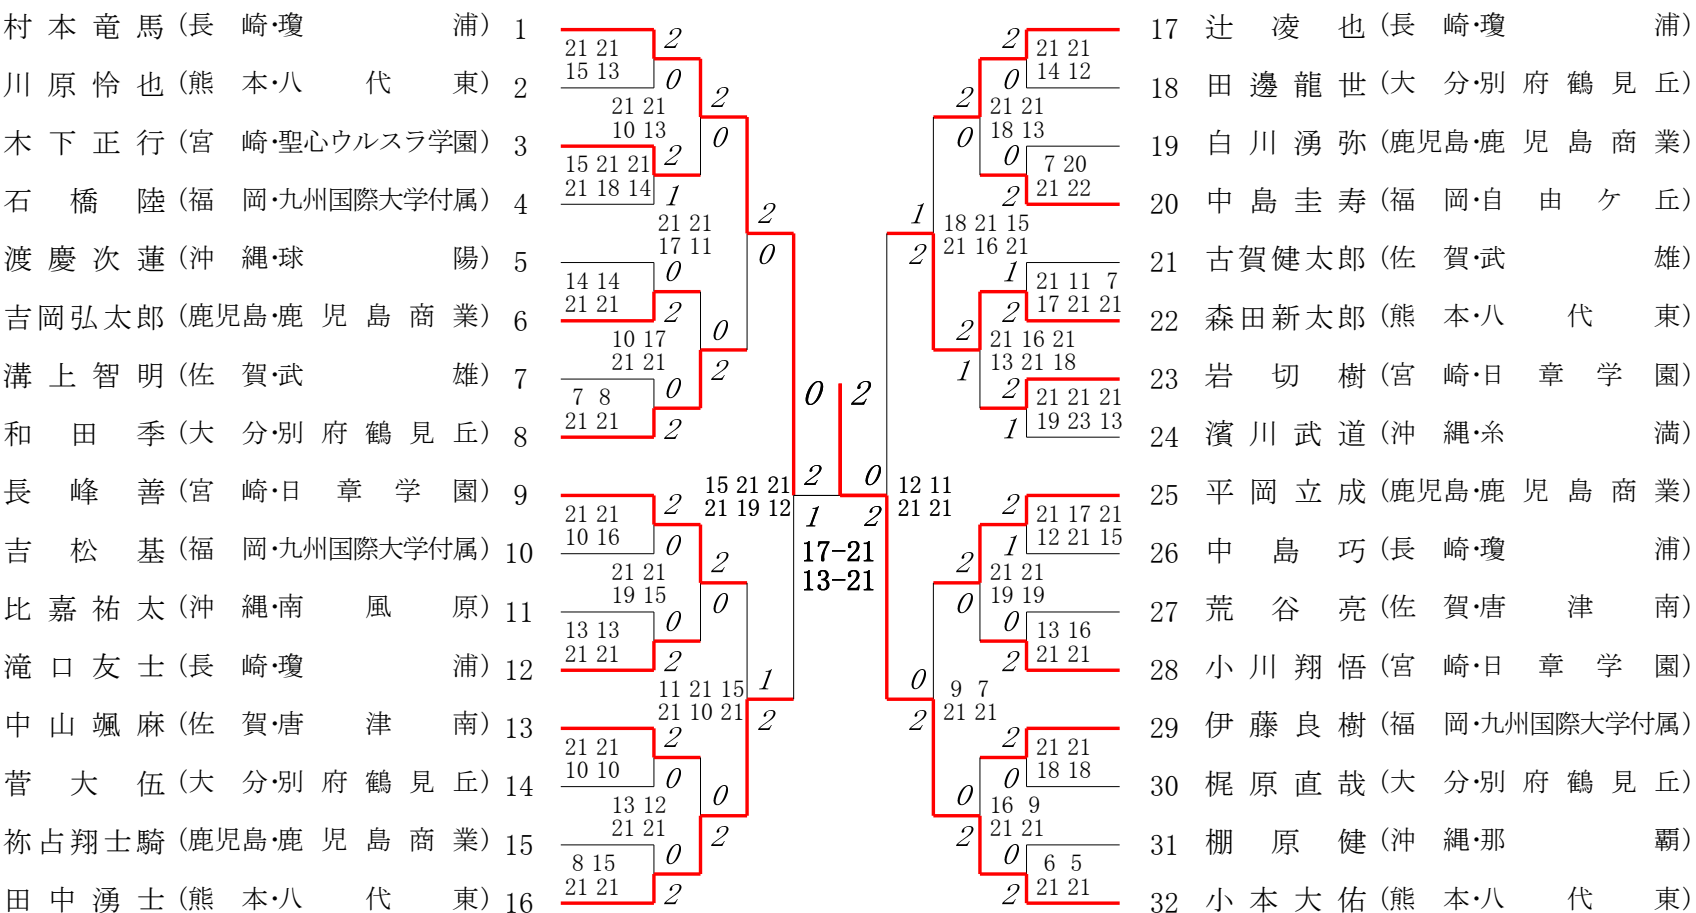

2017年度 全九州高校総体：バドミントン 男子シングルス

小本大佑(熊本・八代東)

2017年度 バドミントン : 男子シングルスT : No. 1

No.	勝者名(チーム名)	スコア	敗者名(チーム名)	回戦
1	むらもとりょうま 村本竜馬 (長崎・瓊浦)	2 21 - 15 21 - 13 -	0 かわはられいや 川原怜也 (熊本・八代東)	1回戦
2	きのしたまさゆき 木下正行 (宮崎・聖心ウルスラ学園)	2 15 - 21 21 - 18 21 - 14	1 いしばしりく 石橋陸 (福岡・九州国際大学付属)	1回戦
3	よしおかこうたろう 吉岡弘太郎 (鹿児島・鹿児島商業)	2 21 - 14 21 - 14 -	0 とけしれん 渡慶次蓮 (沖縄・球陽)	1回戦
4	わだみのる 和田季 (大分・別府鶴見丘)	2 21 - 7 21 - 8 -	0 みぞかみともあき 溝上智明 (佐賀・武雄)	1回戦
5	ながみねぜん 長峰善 (宮崎・日章学園)	2 21 - 10 21 - 16 -	0 よしまつはじめ 吉松基 (福岡・九州国際大学付属)	1回戦
6	たきぐちゆうと 滝口友士 (長崎・瓊浦)	2 21 - 13 21 - 13 -	0 ひがゆうた 比嘉祐太 (沖縄・南風原)	1回戦
7	なかやまそうま 中山颯麻 (佐賀・唐津南)	2 21 - 10 21 - 10 -	0 すがだいご 菅大伍 (大分・別府鶴見丘)	1回戦
8	たなかゆうし 田中湧士 (熊本・八代東)	2 21 - 8 21 - 15 -	0 ねじめとしき 柘占翔士騎 (鹿児島・鹿児島商業)	1回戦
9	つじりょうや 辻凌也 (長崎・瓊浦)	2 21 - 14 21 - 12 -	0 たなべりゆうせい 田邊龍世 (大分・別府鶴見丘)	1回戦
10	なかしまけいじゆ 中島圭寿 (福岡・自由ヶ丘)	2 21 - 7 22 - 20 -	0 しらかわゆうや 白川湧弥 (鹿児島・鹿児島商業)	1回戦
11	もりたしんたろう 森田新太郎 (熊本・八代東)	2 17 - 21 21 - 11 21 - 7	1 こがけんたろう 古賀健太郎 (佐賀・武雄)	1回戦
12	いわきりたつき 岩切樹 (宮崎・日章学園)	2 21 - 19 21 - 23 21 - 13	1 はまかわたけみち 濱川武道 (沖縄・糸満)	1回戦
13	ひらおかりっせい 平岡立成 (鹿児島・鹿児島商業)	2 21 - 12 17 - 21 21 - 15	1 なかしまたくみ 中島巧 (長崎・瓊浦)	1回戦
14	おがわしょうご 小川翔悟 (宮崎・日章学園)	2 21 - 13 21 - 16 -	0 あらたにりょう 荒谷亮 (佐賀・唐津南)	1回戦
15	いとうよしき 伊藤良樹 (福岡・九州国際大学付属)	2 21 - 18 21 - 18 -	0 かじわらなおや 梶原直哉 (大分・別府鶴見丘)	1回戦
16	おもとだいすけ 小本大佑 (熊本・八代東)	2 21 - 6 21 - 5 -	0 たなはらたける 棚原健 (沖縄・那覇)	1回戦
17	むらもとりょうま 村本竜馬 (長崎・瓊浦)	2 21 - 10 21 - 13 -	0 きのしたまさゆき 木下正行 (宮崎・聖心ウルスラ学園)	2回戦