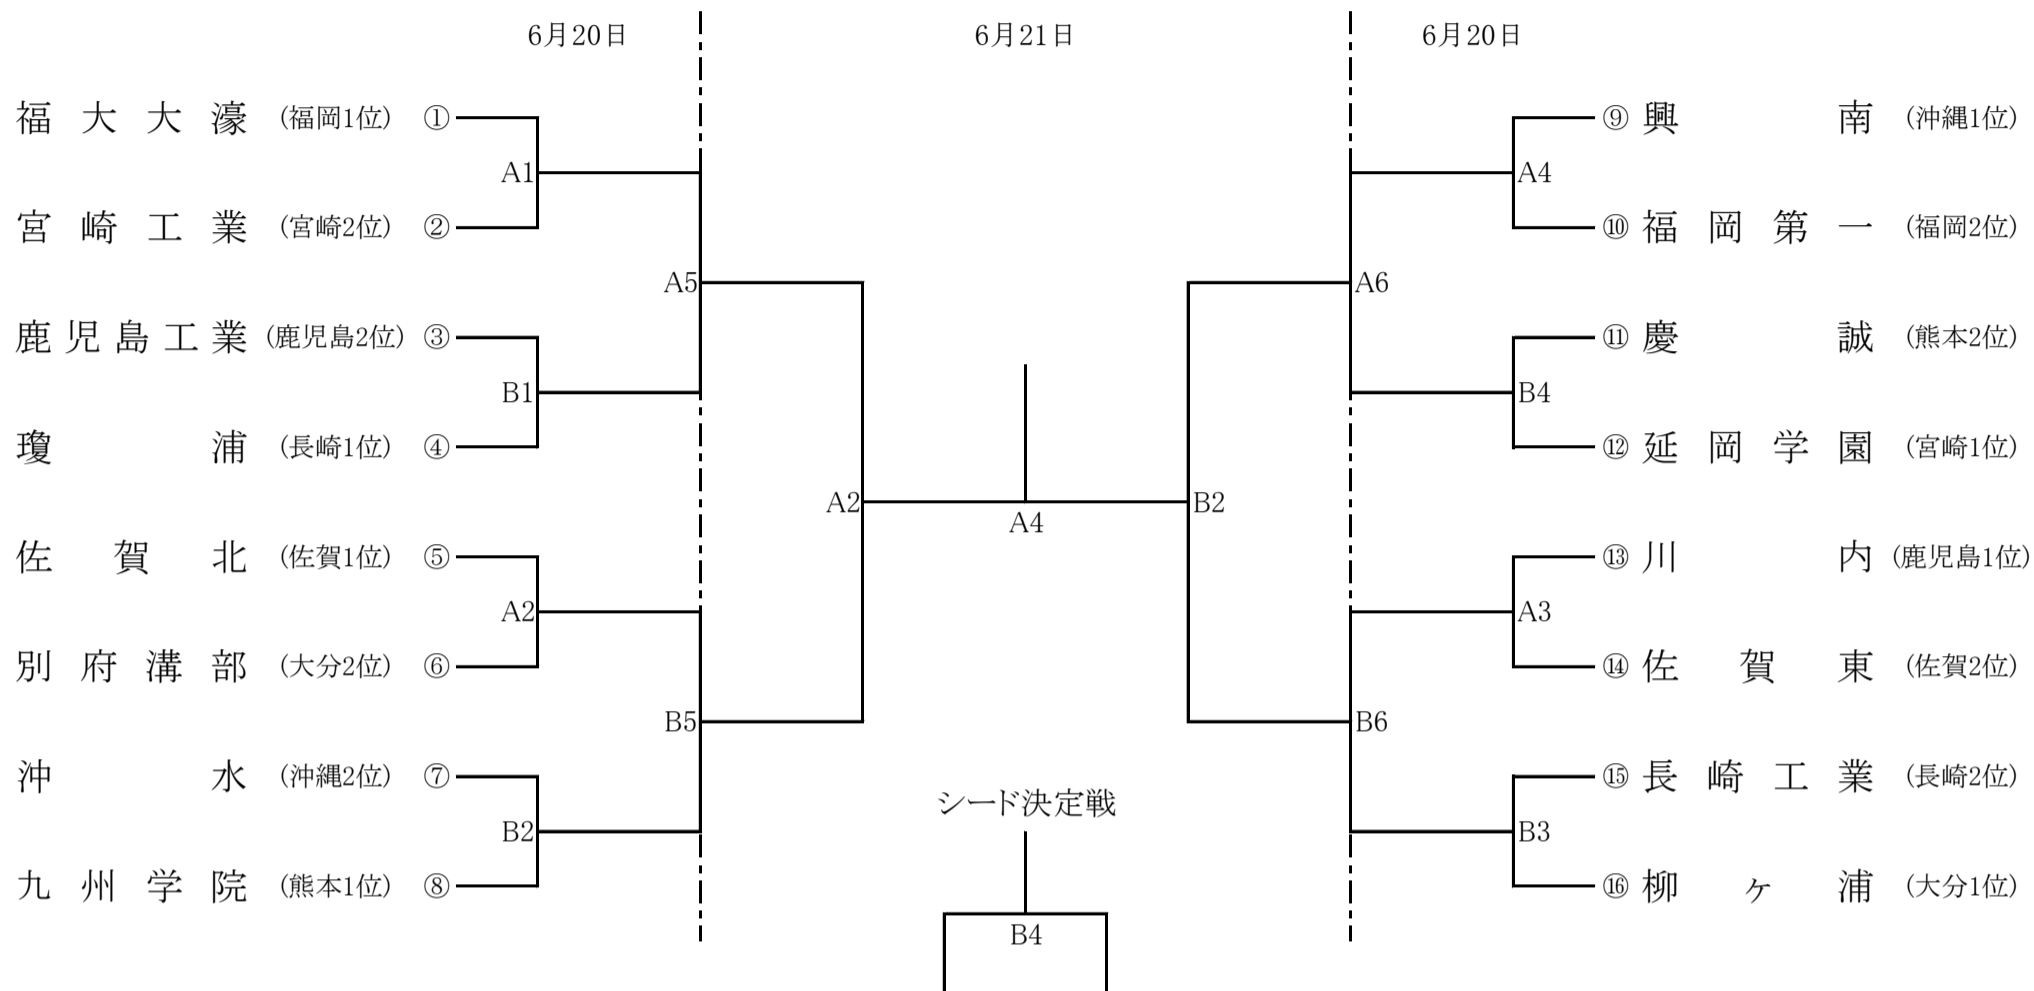

# 第79回 全九州高等学校体育大会バスケットボール競技大会 組合せ

## 【 男 子 】

会場:SAGAプラザ(A・B)

6月20日:第1試合 9:00 第2試合 10:30 第3試合 12:00 第4試合 13:30 第5試合 15:00 第6試合 16:30

6月21日:第1試合 9:00 第2試合 10:40 第3試合 12:20 第4試合 14:00

## 【 女 子 】

会場:SAGAプラザ(A・B) 吉野ヶ里町文化体育館(C・D)

6月20日:第1試合 9:00 第2試合 10:30 第3試合 12:00 第4試合 13:30 第5試合 15:00 第6試合 16:30

6月21日:第1試合 9:00 第2試合 10:40 第3試合 12:20 第4試合 14:00