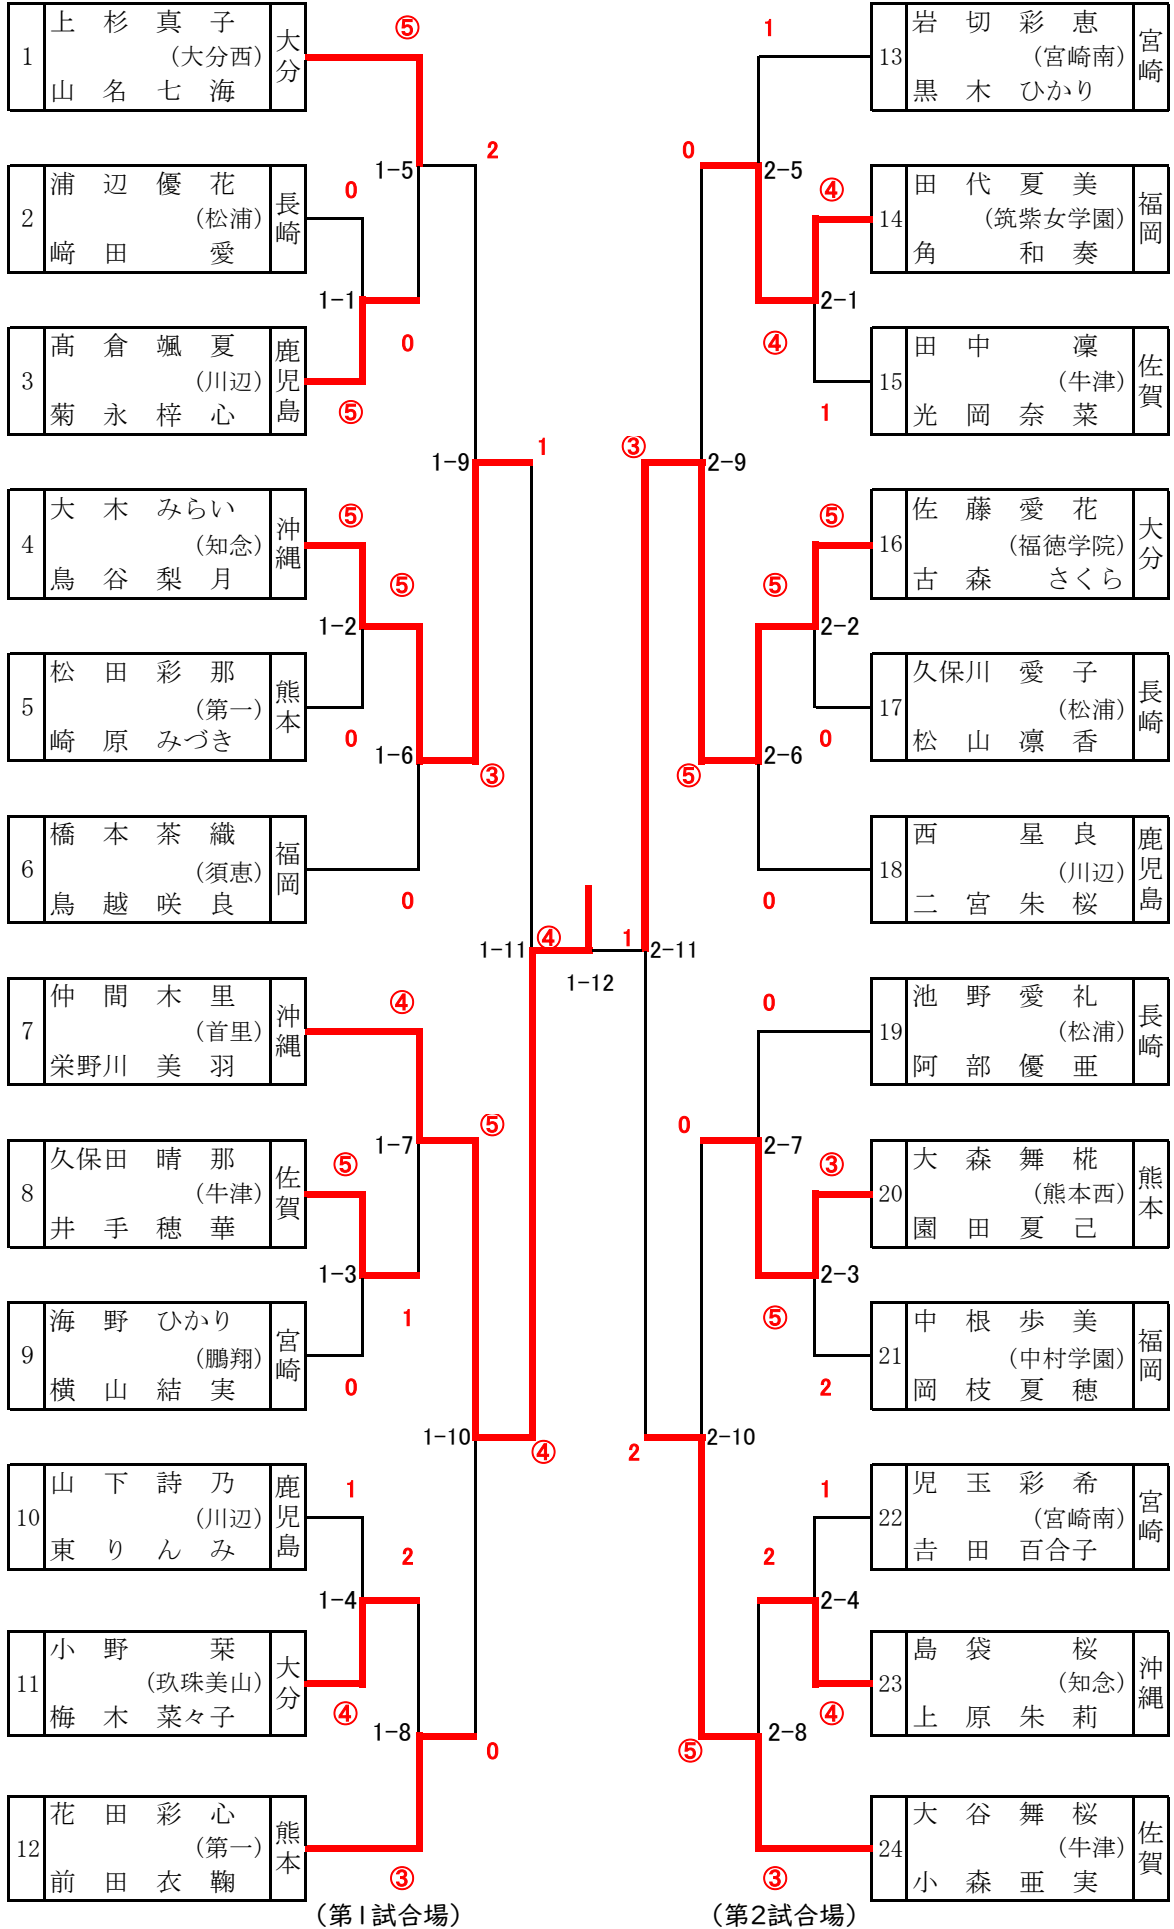

令和6年度全九州高等学校体育大会 第30回全九州高等学校なぎなた競技大会

期日：令和6年6月15日(土)～16日(日)

場所：宮崎県ひなた武道館

試合結果

演技競技の部

第1位	おきなわけんりつしゅりこうとうがっこう 沖縄県立首里高等学校	な か ま きり 仲 間 木 里	え の か わ みう 栄野川 美羽	チーム	(沖縄県)
第2位	ふくとくがくいんこうとうがっこう 福德学院高等学校	さとう まな か 佐 藤 愛 花	こもり さくら 古 森 さくら	チーム	(大分県)
第3位	おきなわけんりつちねんこうとうがっこう 沖縄県立知念高等学校	おおき みらい 大 木 みらい	とりたに りづき 鳥 谷 梨 月	チーム	(沖縄県)
第3位	さがけんりつうしづこうとうがっこう 佐賀県立牛津高等学校	おおたにまお 大 谷 舞 桜	こもり あみ 小 森 亜 実	チーム	(佐賀県)

個人試合の部

第1位	さがけんりつうしづこうとうがっこう 佐賀県立牛津高等学校	おおたにまお 大 谷 舞 桜	(佐賀県)
第2位	おおいたけんりつおおいたにしこうとうがっこう 大分県立大分西高等学校	うえす ぎまこ 上 杉 真 子	(大分県)
第3位	さがけんりつうしづこうとうがっこう 佐賀県立牛津高等学校	こもり あみ 小 森 亜 実	(佐賀県)
第3位	さがけんりつさがひがしこうとうがっこう 佐賀県立佐賀東高等学校	たかしま けいと 高 島 蛭 叶	(佐賀県)

団体試合の部

第1位	さがけんりつうしづこうとうがっこう 佐賀県立牛津高等学校	(佐賀県)
第2位	おおいたけんりつおおいたにしこうとうがっこう 大分県立大分西高等学校	(大分県)
第3位	ながさきけんりつまつうらこうとうがっこう 長崎県立松浦高等学校	(長崎県)
第3位	おきなわけんりつしゅりこうとうがっこう 沖縄県立首里高等学校	(沖縄県)

演技競技

(第1試合場)

(第2試合場)

個人試合 (予選リーグ)

Aリーグ 第1試合場

選手名	① 阿部優亜 (松浦)	② 大谷舞桜 (牛津)	③ 大木みらい (知念)	④ 山名七海 (大分西)	⑤ 橋本茉歩 (聖心ウルスラ)	⑥ 井希々栞 (中村学園)	勝数	勝本数	順位
① 阿部優亜		X	X	X	ス'	X	1	1	5
② 大谷舞桜	判		判	判	メ'メ"	判	5	6	1
③ 大木みらい	メ'	X		判	メ'コ"	判	4	5	2
④ 山名七海	メ'	X	X		メ'メ"	判	3	4	3
⑤ 橋本茉歩	X	X	X	X		X	0	0	6
⑥ 井希々栞	判	X	X	X	判		2	2	4
負本数	4	5	1	2	8	3			
負数	4	5	1	2	5	3			