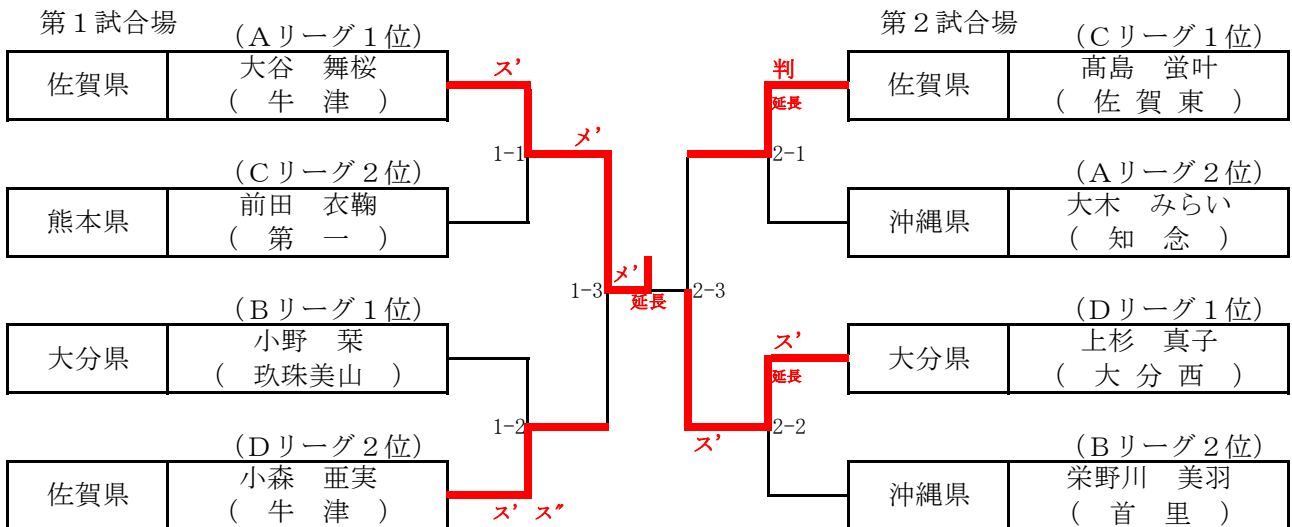

Dリーグ 第2試合場

選手名	①9 小森亜実 (牛津)	②0 大坪芽生 (川辺)	②1 浦辺優花 (松浦)	②2 大森舞柊 (熊本西)	②3 上杉真子 (大分西)	②4 吉田百合子 (宮崎南)	勝数	勝本数	順位
①9 小森亜実		判	ス'メ"	判		判	4	5	2
②0 大坪芽生			メ'	メ'判		判	3	4	4
②1 浦辺優花							0	0	6
②2 大森舞柊		ス'	メ'		判	判	3	4	3
②3 上杉真子	ス'	メ'ス"	メ'メ"			ス'	4	6	1
②4 吉田百合子			メ'メ"				1	2	5
負本数	1	4	8	3	1	4			
負数	1	2	5	2	1	4			

個人試合 (決勝トーナメント)