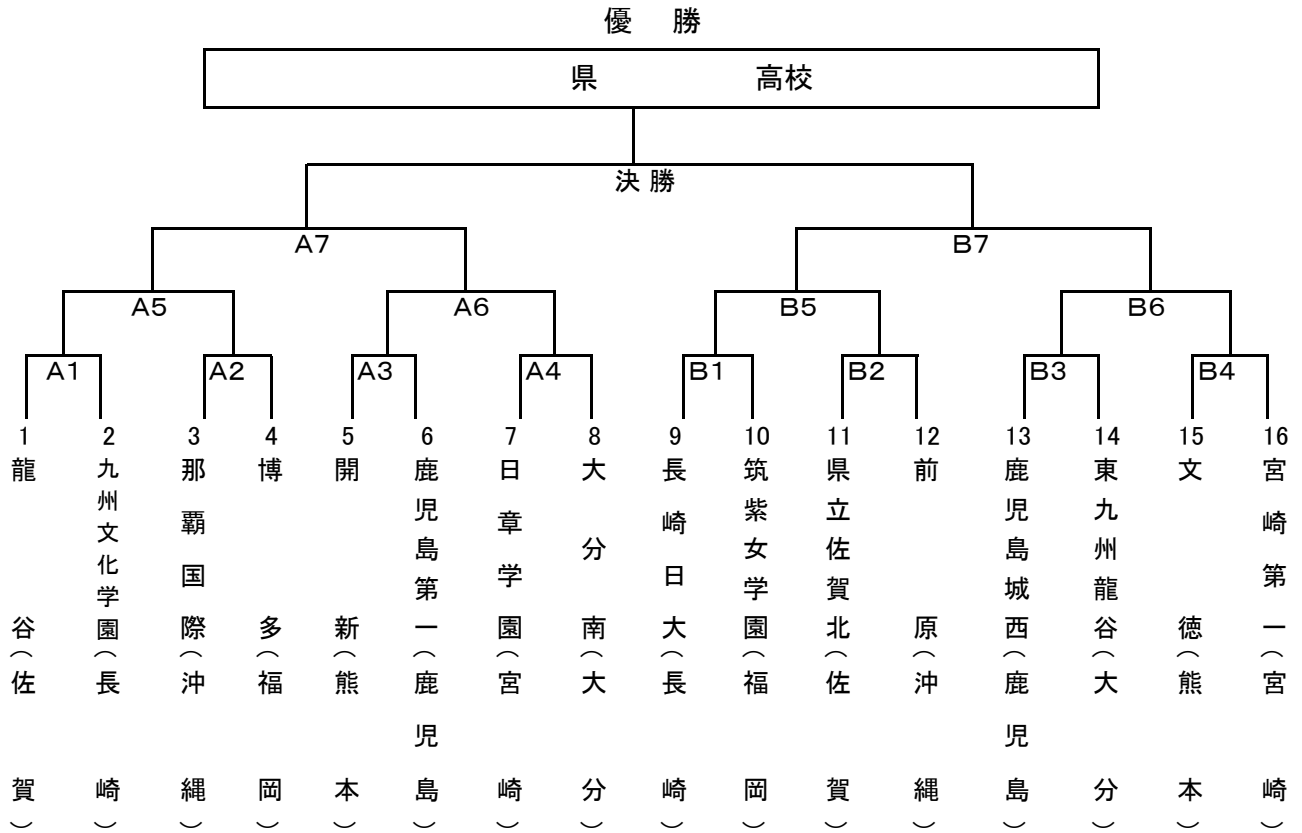

団体組手 組み合わせ表

女子団体組手

男子団体組手

女子個人組手 組み合わせ表

男子個人組手 組み合わせ表

女子個人形 組み合わせ表

Group 1				Round 1 (指定形)			Round 2 (得意形①)		
No.	選手名	学校名	県	形名	得点	順位	形名	得点	順位
1	石川 莉枝	宮崎第一	宮						
2	川崎 美弥	純心女子	長						
3	山崎 ゆらら	県立鹿島	佐						
4	内間 優凜	前原	沖						
5	村上 弥呼都	文徳	熊						
6	下田 留華	筑紫女学園	福						
7	吉村 栞奈	鹿児島第一	鹿						
8	佐藤 妃愛	大分南	大						