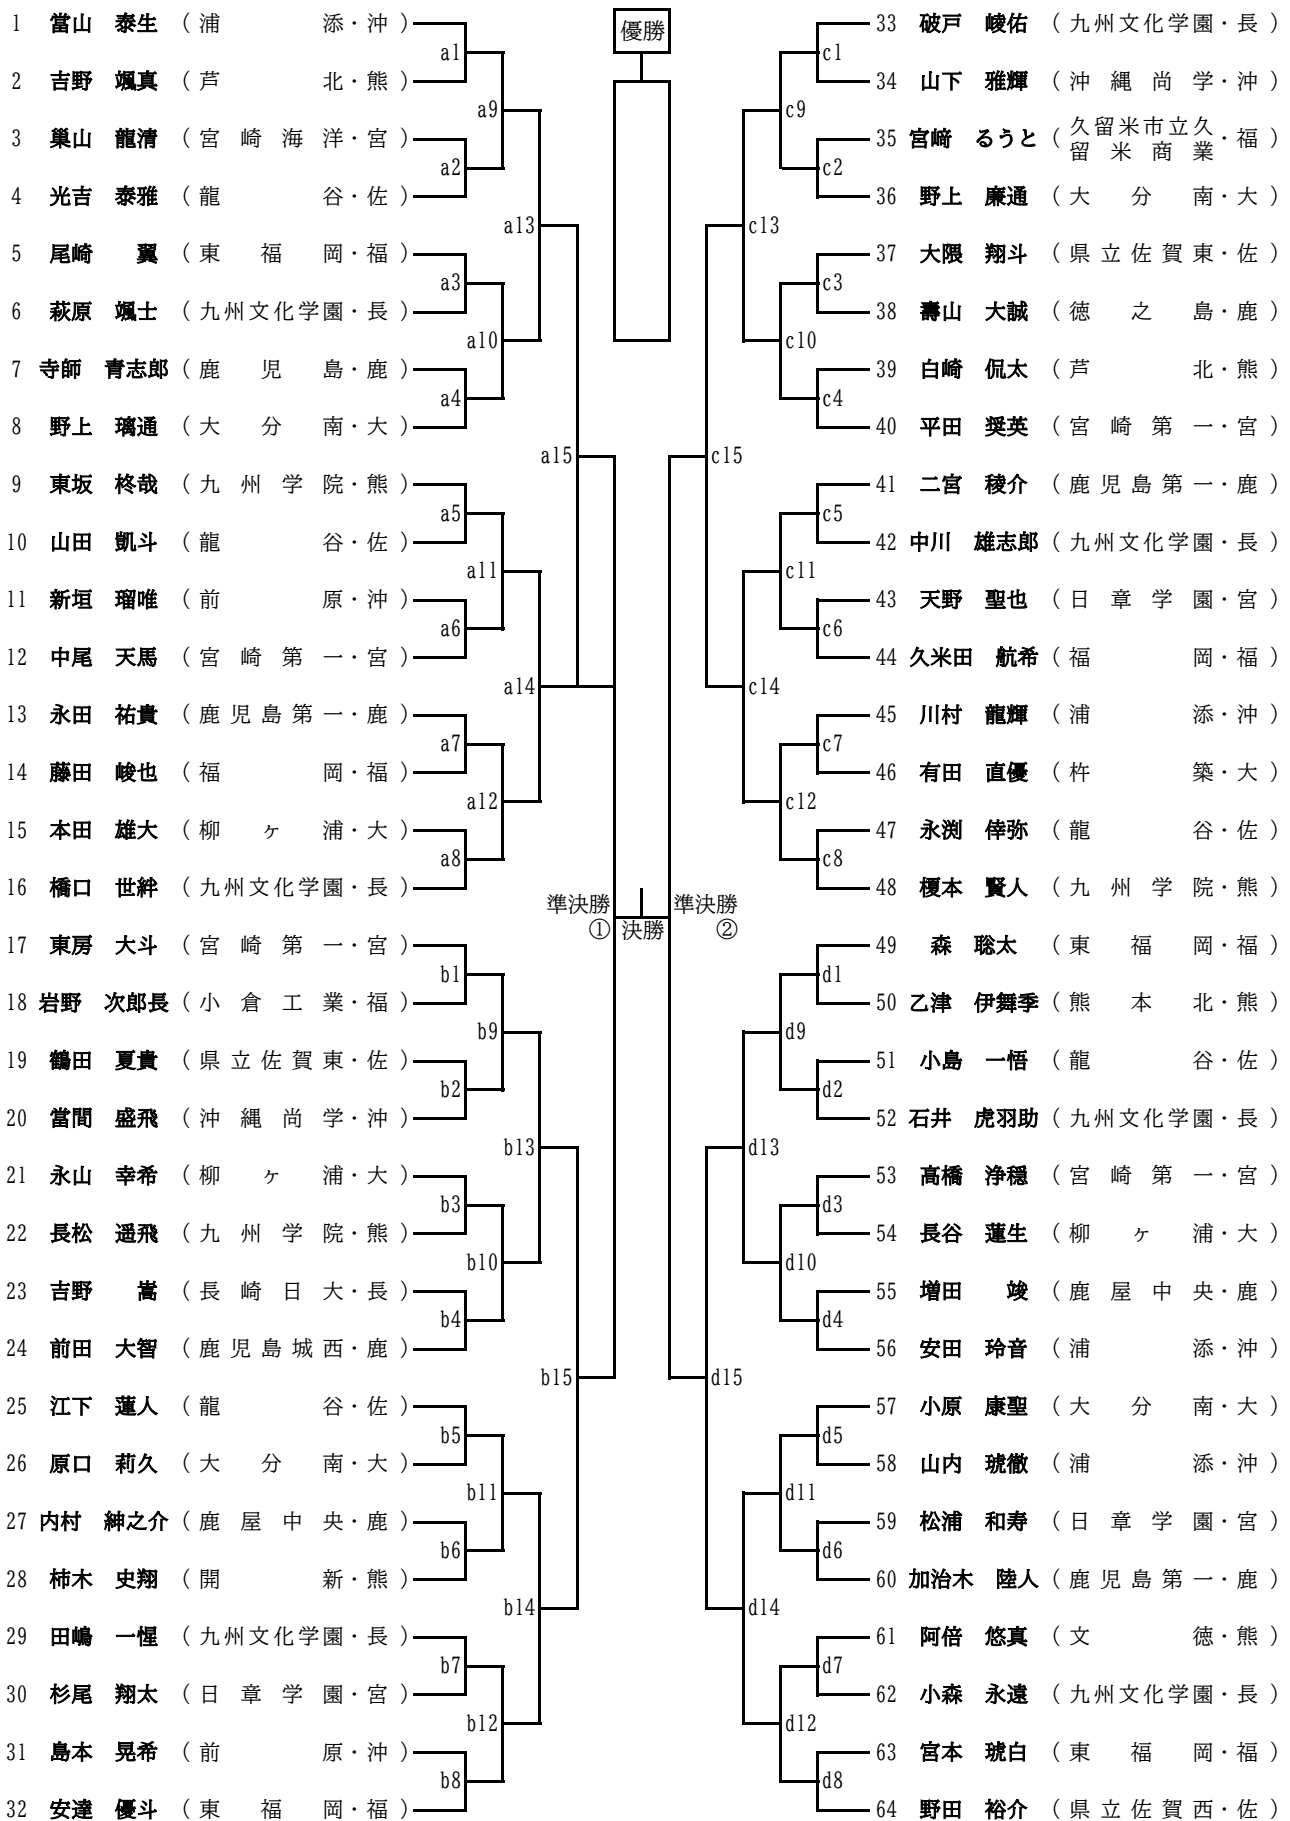

団体組手 組み合わせ表

女子団体組手

男子団体組手

女子個人組手 組み合わせ表

男子個人組手 組み合わせ表

女子個人形 組み合わせ表

Group 1				Round 1 (指定形)			Round 2 (得意形①)		
No.	選手名	学校名	県	形名	得点	順位	形名	得点	順位
1	石川 莉枝	宮崎第一	宮						
2	川崎 美弥	純心女子	長						
3	山崎 ゆらら	県立鹿島	佐						
4	内間 優凜	前原	沖						
5	村上 弥呼都	文徳	熊						
6	下田 留華	筑紫女学園	福						
7	吉村 栞奈	鹿児島第一	鹿						
8	佐藤 妃愛	大分南	大						

Group 2				Round 1 (指定形)			Round 2 (得意形①)		
No.	選手名	学校名	県	形名	得点	順位	形名	得点	順位
1	近藤 寧音	高田	大						
2	大野 晴風	鹿児島第一	鹿						
3	西下 成美	福岡	福						
4	銀杏田愛花	文徳	熊						
5	平田 彩華	普天間	沖						
6	周防 梨衣愛	佐賀女子	佐						
7	石井 小蒔	九州文化学園	長						
8	落合 琴乃	宮崎第一	宮						

Group 3				Round 1 (指定形)			Round 2 (得意形①)		
No.	選手名	学校名	県	形名	得点	順位	形名	得点	順位
1	中山 春花	県立佐賀東	佐						
2	菊池 陽夏	浦添	沖						
3	日高 美奈	日章学園	宮						
4	辻 七海	佐世保北	長						
5	中尾 日向子	鶴丸	鹿						
6	峰藤 凜	東九州龍谷	大						
7	橋本 栞奈	文徳	熊						
8	小金丸 和心	博多	福						