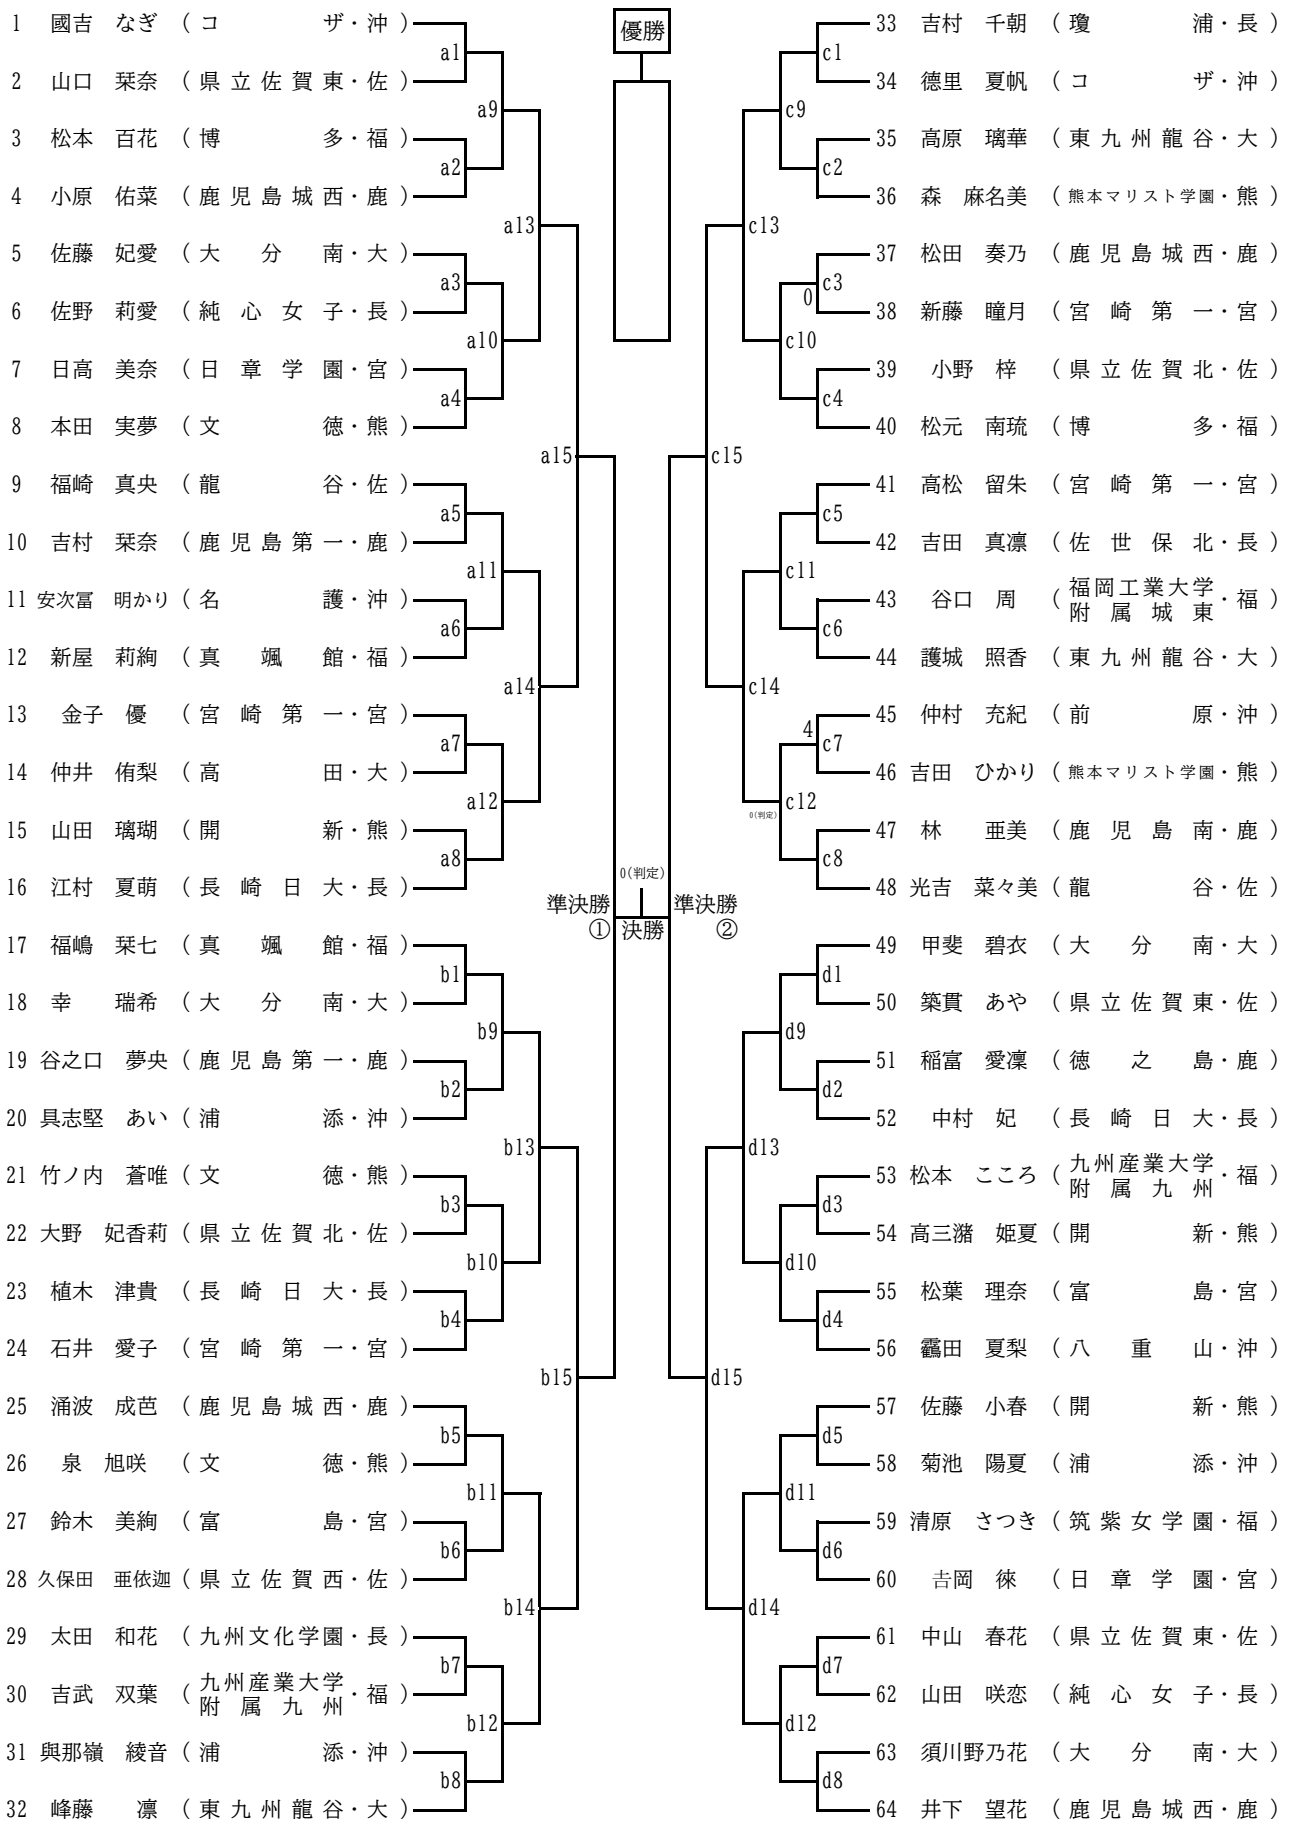

団体組手 組み合わせ表

女子団体組手

男子団体組手

女子個人組手 組み合わせ表

男子個人組手 組み合わせ表

女子個人形 組み合わせ表

Group 1				Round 1 (指定形)			Round 2 (得意形①)		
No.	選手名	学校名	県	形名	得点	順位	形名	得点	順位
1	石川 莉枝	宮崎第一	宮						
2	川崎 美弥	純心女子	長						
3	山崎 ゆらら	県立鹿島	佐						
4	内間 優凜	前原	沖						
5	村上 弥呼都	文徳	熊						
6	下田 留華	筑紫女学園	福						
7	吉村 栞奈	鹿児島第一	鹿						
8	佐藤 妃愛	大分南	大						

Group 2				Round 1 (指定形)			Round 2 (得意形①)		
No.	選手名	学校名	県	形名	得点	順位	形名	得点	順位
1	近藤 寧音	高田	大						
2	大野 晴風	鹿児島第一	鹿						
3	西下 成美	福岡	福						
4	銀杏田愛花	文徳	熊						
5	平田 彩華	普天間	沖						
6	周防 梨衣愛	佐賀女子	佐						
7	石井 小蒔	九州文化学園	長						
8	落合 琴乃	宮崎第一	宮						

Group 3				Round 1 (指定形)			Round 2 (得意形①)		
No.	選手名	学校名	県	形名	得点	順位	形名	得点	順位
1	中山 春花	県立佐賀東	佐						
2	菊池 陽夏	浦添	沖						
3	日高 美奈	日章学園	宮						
4	辻 七海	佐世保北	長						
5	中尾 日向子	鶴丸	鹿						
6	峰藤 凜	東九州龍谷	大						
7	橋本 栞奈	文徳	熊						
8	小金丸 和心	博多	福						