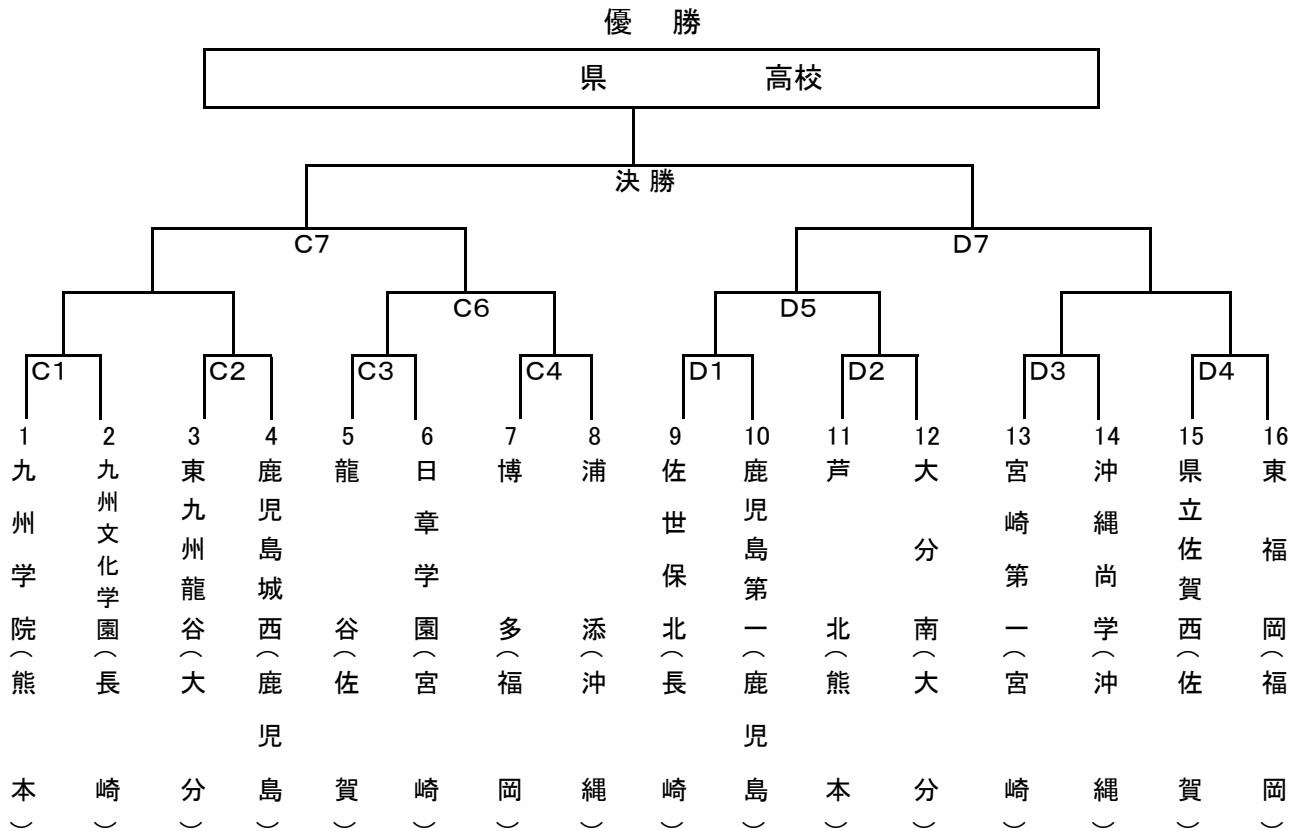

団体組手 組み合わせ表

女子団体組手

男子団体組手

女子個人組手 組み合わせ表

男子個人組手 組み合わせ表

女子個人形 組み合わせ表

Group 1				Round 1 (指定形)			Round 2 (得意形①)		
No.	選手名	学校名	県	形名	得点	順位	形名	得点	順位
1	石川 莉枝	宮崎第一	宮						
2	川崎 美弥	純心女子	長						
3	山崎 ゆらら	県立鹿島	佐						
4	内間 優凜	前原	沖						
5	村上 弥呼都	文徳	熊						
6	下田 留華	筑紫女学園	福						
7	吉村 栞奈	鹿児島第一	鹿						
8	佐藤 妃愛	大分南	大						