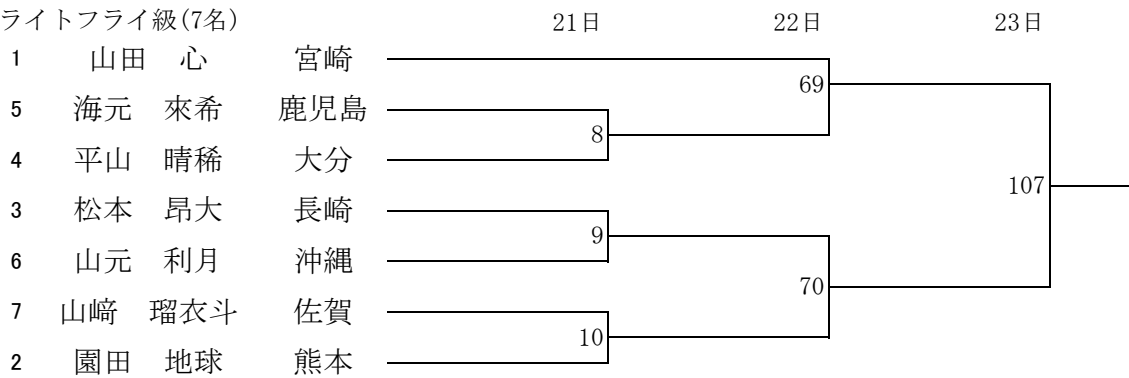

令和6年度 全九州高等学校体育大会 第78回全九州高等学校ボクシング競技大会 【男子Aパート】

ピン級(8名)

ライトフライ級(7名)

フライ級(8名)

バンタム級(8名)

令和6年度 全九州高等学校体育大会 第78回全九州高等学校ボクシング競技大会 【男子Aパート】

令和6年度 全九州高等学校体育大会 第78回全九州高等学校ボクシング競技大会 【男子Bパート】

ピン級(5名)

ライトフライ級(8名)

フライ級(8名)

バンタム級(8名)

令和6年度 全九州高等学校体育大会 第78回全九州高等学校ボクシング競技大会 【男子Bパート】

ライト級(6名)

ライトウェルター級(7名)

ウェルター級(7名)

ミドル級(5名)