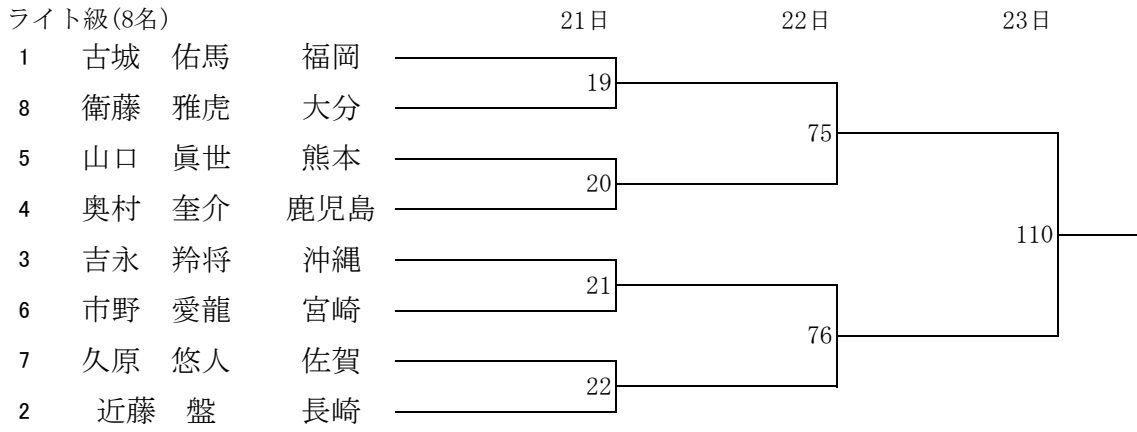

令和6年度 全九州高等学校体育大会 第78回全九州高等学校ボクシング競技大会 【男子Aパート】

ピン級(8名)

ライトフライ級(7名)

フライ級(8名)

バンタム級(8名)

令和6年度 全九州高等学校体育大会 第78回全九州高等学校ボクシング競技大会 【男子Aパート】

令和6年度 全九州高等学校体育大会 第78回全九州高等学校ボクシング競技大会 【男子Bパート】

ピン級(5名)

ライトフライ級(8名)

フライ級(8名)

バンタム級(8名)

令和6年度 全九州高等学校体育大会 第78回全九州高等学校ボクシング競技大会 【男子Bパート】

ライト級(6名)

ライトウェルター級(7名)

ウェルター級(7名)

ミドル級(5名)