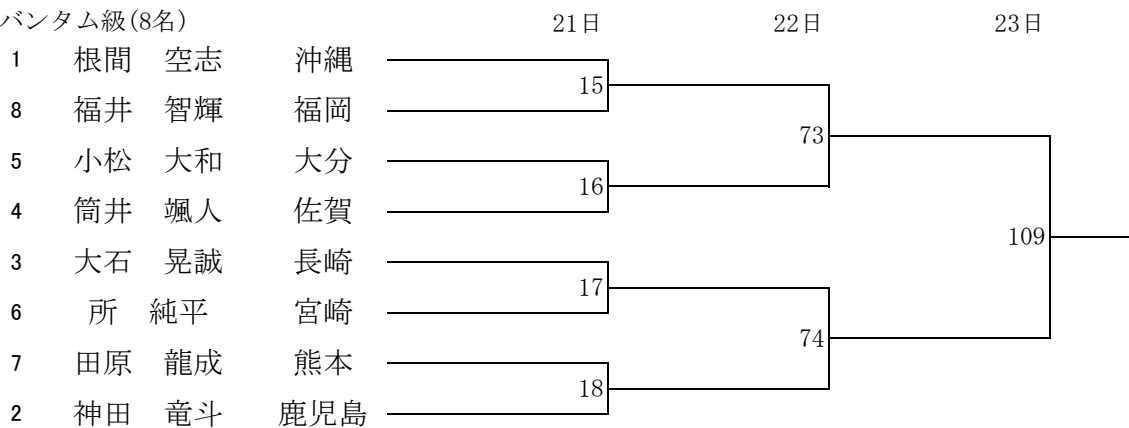

令和6年度 全九州高等学校体育大会 第78回全九州高等学校ボクシング競技大会 【男子Aパート】

ピン級(8名)

ライトフライ級(7名)

フライ級(8名)

バンタム級(8名)

令和6年度 全九州高等学校体育大会 第78回全九州高等学校ボクシング競技大会 【男子Aパート】

令和6年度 全九州高等学校体育大会 第78回全九州高等学校ボクシング競技大会 【男子Bパート】

ピン級(5名)

ライトフライ級(8名)

フライ級(8名)

バンタム級(8名)

令和6年度 全九州高等学校体育大会 第78回全九州高等学校ボクシング競技大会 【男子Bパート】

ライト級(6名)

ライトウェルター級(7名)

ウェルター級(7名)

ミドル級(5名)