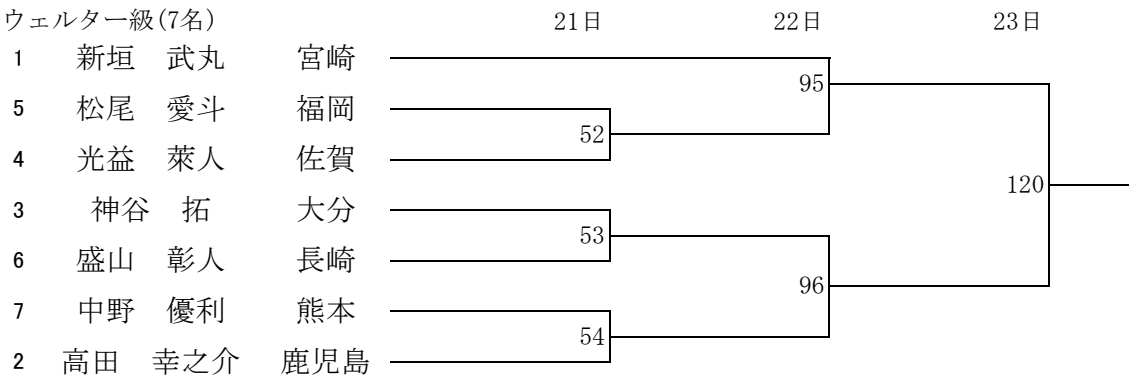

ライトフライ級(8名)

フライ級(8名)

バンタム級(8名)

令和6年度 全九州高等学校体育大会 第78回全九州高等学校ボクシング競技大会 【男子Bパート】

ライト級(6名)

ライトウェルター級(7名)

ウェルター級(7名)

ミドル級(5名)