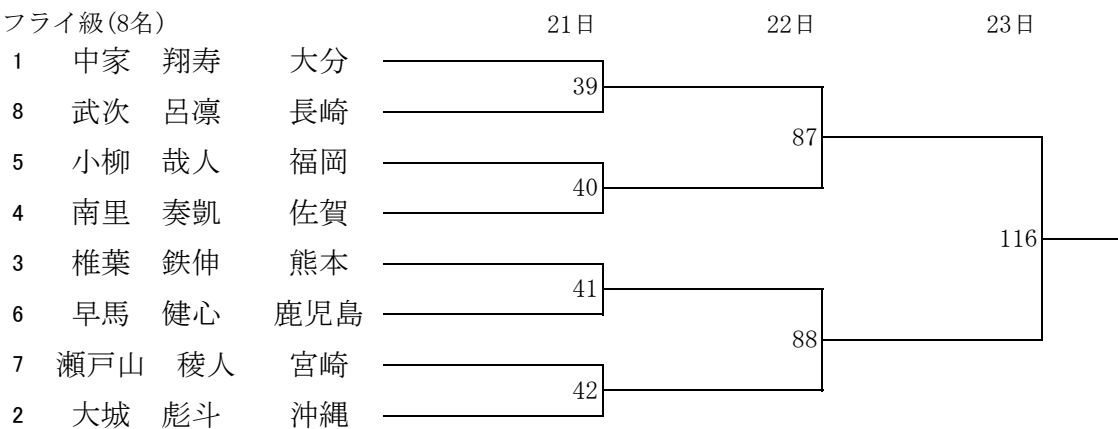

令和6年度 全九州高等学校体育大会 第78回全九州高等学校ボクシング競技大会 【男子Aパート】

ピン級(8名)

ライトフライ級(7名)

フライ級(8名)

バンタム級(8名)

令和6年度 全九州高等学校体育大会 第78回全九州高等学校ボクシング競技大会 【男子Aパート】

令和6年度 全九州高等学校体育大会 第78回全九州高等学校ボクシング競技大会 【男子Bパート】

ピン級(5名)

ライトフライ級(8名)

フライ級(8名)

バンタム級(8名)

令和6年度 全九州高等学校体育大会 第78回全九州高等学校ボクシング競技大会 【男子Bパート】

ライト級(6名)

ライトウェルター級(7名)

ウェルター級(7名)

ミドル級(5名)