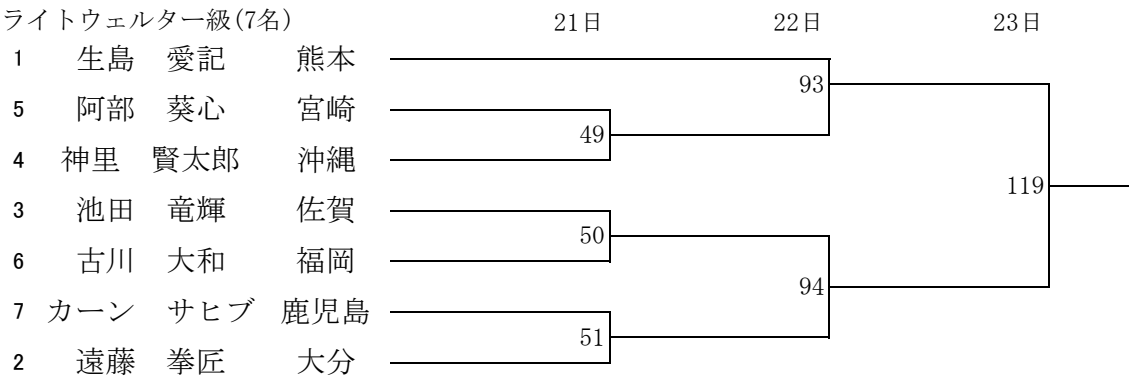

ライトフライ級(8名)

フライ級(8名)

バンタム級(8名)

令和6年度 全九州高等学校体育大会 第78回全九州高等学校ボクシング競技大会 【男子Bパート】

ライト級(6名)

ライトウェルター級(7名)

ウェルター級(7名)

ミドル級(5名)