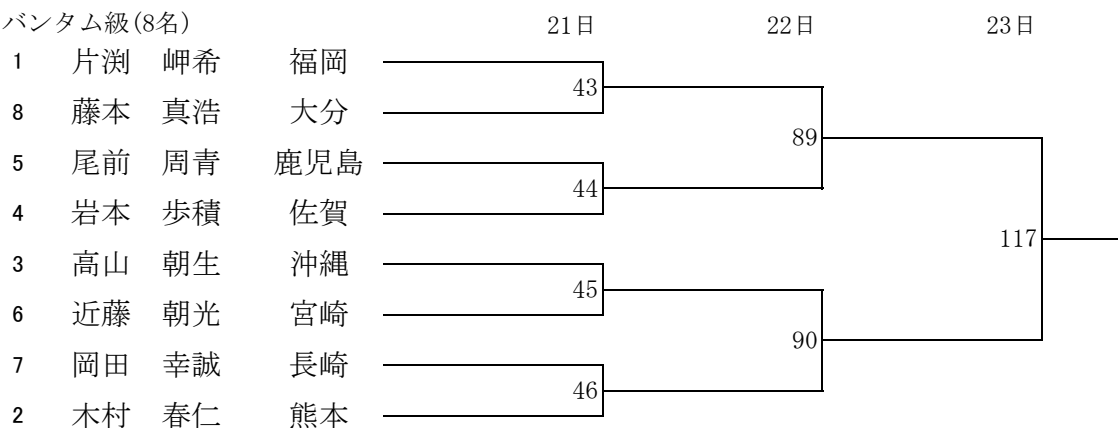

令和6年度 全九州高等学校体育大会 第78回全九州高等学校ボクシング競技大会 【男子Aパート】

ピン級(8名)

ライトフライ級(7名)

フライ級(8名)

バンタム級(8名)

令和6年度 全九州高等学校体育大会 第78回全九州高等学校ボクシング競技大会 【男子Aパート】

令和6年度 全九州高等学校体育大会 第78回全九州高等学校ボクシング競技大会 【男子Bパート】

ピン級(5名)

ライトフライ級(8名)

フライ級(8名)

バンタム級(8名)

令和6年度 全九州高等学校体育大会 第78回全九州高等学校ボクシング競技大会 【男子Bパート】

ライト級(6名)

ライトウェルター級(7名)

ウェルター級(7名)

ミドル級(5名)