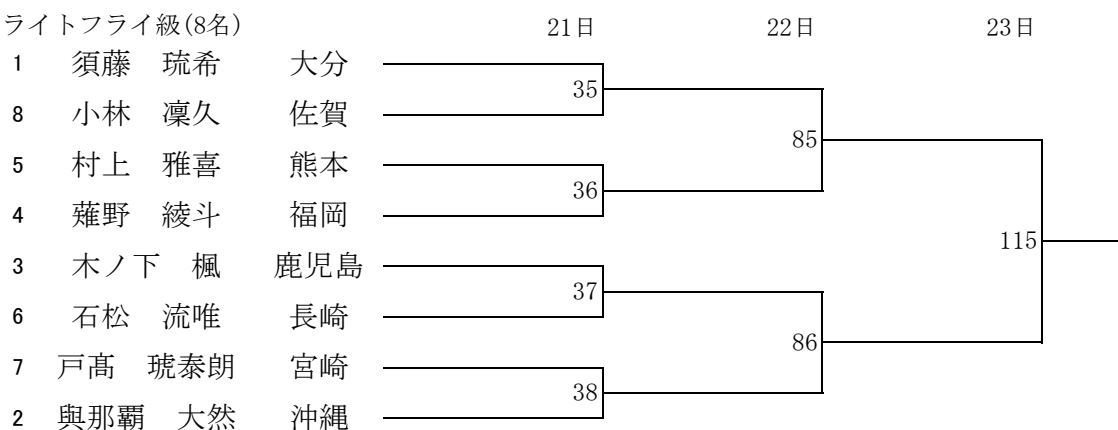

令和6年度 全九州高等学校体育大会 第78回全九州高等学校ボクシング競技大会 【男子Aパート】

ピン級(8名)

ライトフライ級(7名)

フライ級(8名)

バンタム級(8名)

令和6年度 全九州高等学校体育大会 第78回全九州高等学校ボクシング競技大会 【男子Aパート】

令和6年度 全九州高等学校体育大会 第78回全九州高等学校ボクシング競技大会 【男子Bパート】

ピン級(5名)

ライトフライ級(8名)

フライ級(8名)

バンタム級(8名)

令和6年度 全九州高等学校体育大会 第78回全九州高等学校ボクシング競技大会 【男子Bパート】

ライト級(6名)

ライトウェルター級(7名)

ウェルター級(7名)

ミドル級(5名)