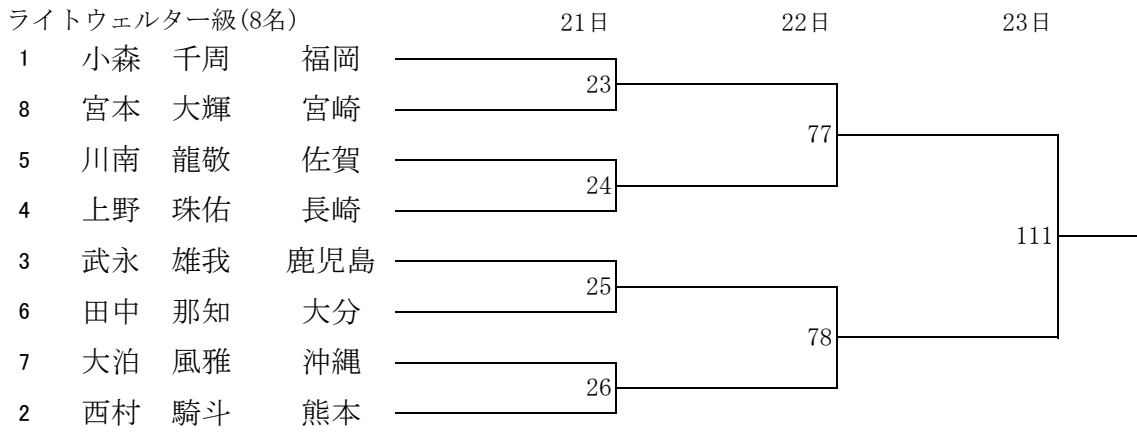

令和6年度 全九州高等学校体育大会 第78回全九州高等学校ボクシング競技大会 【男子Aパート】

ピン級(8名)

ライトフライ級(7名)

フライ級(8名)

バンタム級(8名)

令和6年度 全九州高等学校体育大会 第78回全九州高等学校ボクシング競技大会 【男子Aパート】

令和6年度 全九州高等学校体育大会 第78回全九州高等学校ボクシング競技大会 【男子Bパート】

ピン級(5名)

ライトフライ級(8名)

フライ級(8名)

バンタム級(8名)

令和6年度 全九州高等学校体育大会 第78回全九州高等学校ボクシング競技大会 【男子Bパート】

ライト級(6名)

ライトウェルター級(7名)

ウェルター級(7名)

ミドル級(5名)