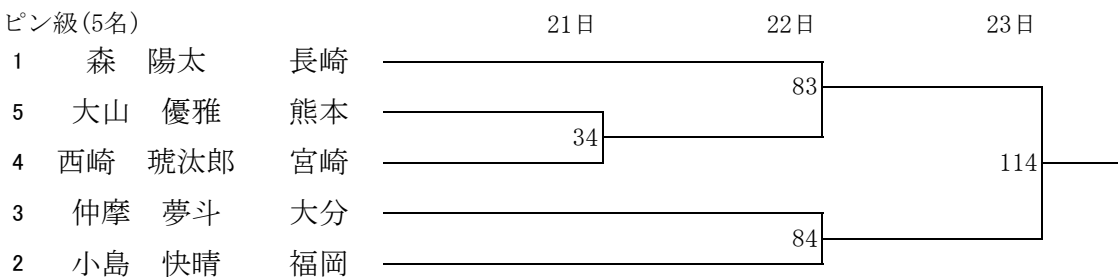

令和6年度 全九州高等学校体育大会 第78回全九州高等学校ボクシング競技大会 【男子Aパート】

ピン級(8名)

ライトフライ級(7名)

フライ級(8名)

バンタム級(8名)

令和6年度 全九州高等学校体育大会 第78回全九州高等学校ボクシング競技大会 【男子Aパート】

令和6年度 全九州高等学校体育大会 第78回全九州高等学校ボクシング競技大会 【男子Bパート】

ピン級(5名)

ライトフライ級(8名)

フライ級(8名)

バンタム級(8名)

令和6年度 全九州高等学校体育大会 第78回全九州高等学校ボクシング競技大会 【男子Bパート】

ライト級(6名)

ライトウェルター級(7名)

ウェルター級(7名)

ミドル級(5名)