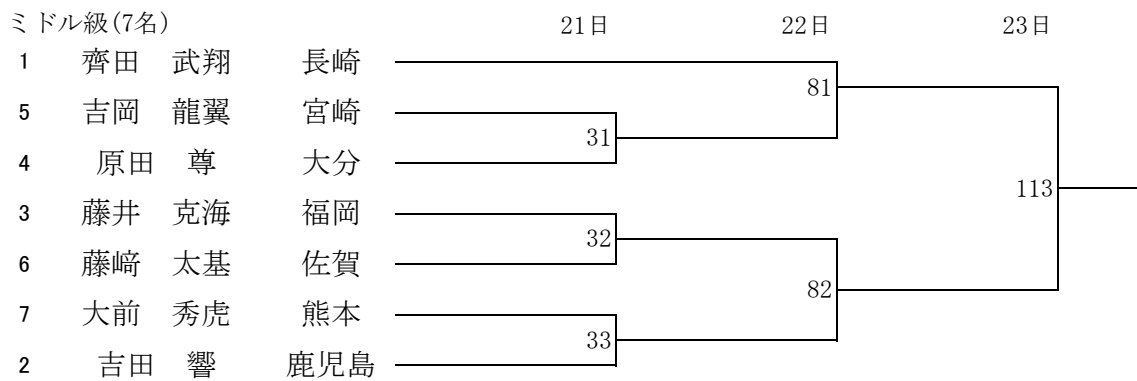

令和6年度 全九州高等学校体育大会 第78回全九州高等学校ボクシング競技大会 【男子Aパート】

ピン級(8名)

ライトフライ級(7名)

フライ級(8名)

バンタム級(8名)

令和6年度 全九州高等学校体育大会 第78回全九州高等学校ボクシング競技大会 【男子Aパート】

令和6年度 全九州高等学校体育大会 第78回全九州高等学校ボクシング競技大会 【男子Bパート】

ピン級(5名)

ライトフライ級(8名)

フライ級(8名)

バンタム級(8名)

令和6年度 全九州高等学校体育大会 第78回全九州高等学校ボクシング競技大会 【男子Bパート】

ライト級(6名)

ライトウェルター級(7名)

ウェルター級(7名)

ミドル級(5名)