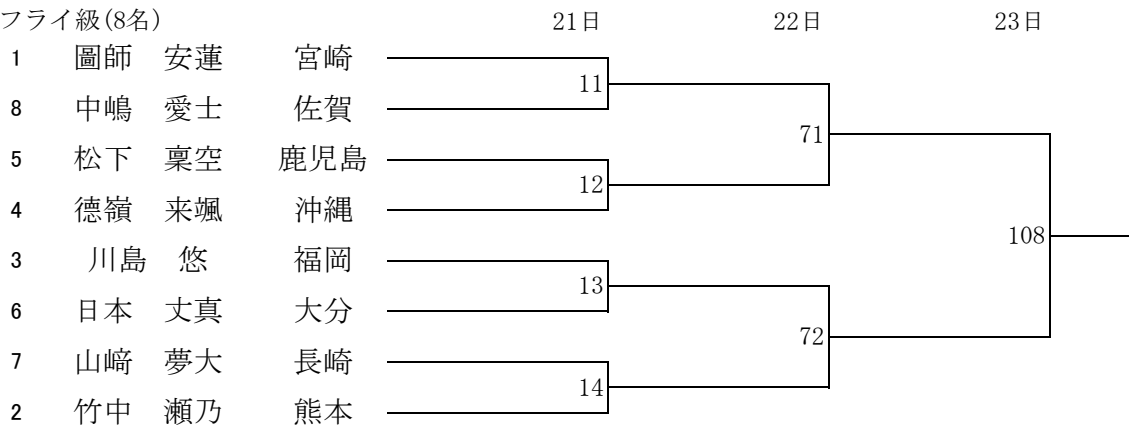

令和6年度 全九州高等学校体育大会 第78回全九州高等学校ボクシング競技大会 【男子Aパート】

ピン級(8名)

ライトフライ級(7名)

フライ級(8名)

バンタム級(8名)

令和6年度 全九州高等学校体育大会 第78回全九州高等学校ボクシング競技大会 【男子Aパート】

令和6年度 全九州高等学校体育大会 第78回全九州高等学校ボクシング競技大会 【男子Bパート】

ピン級(5名)

ライトフライ級(8名)

フライ級(8名)

バンタム級(8名)

令和6年度 全九州高等学校体育大会 第78回全九州高等学校ボクシング競技大会 【男子Bパート】

ライト級(6名)

ライトウェルター級(7名)

ウェルター級(7名)

ミドル級(5名)