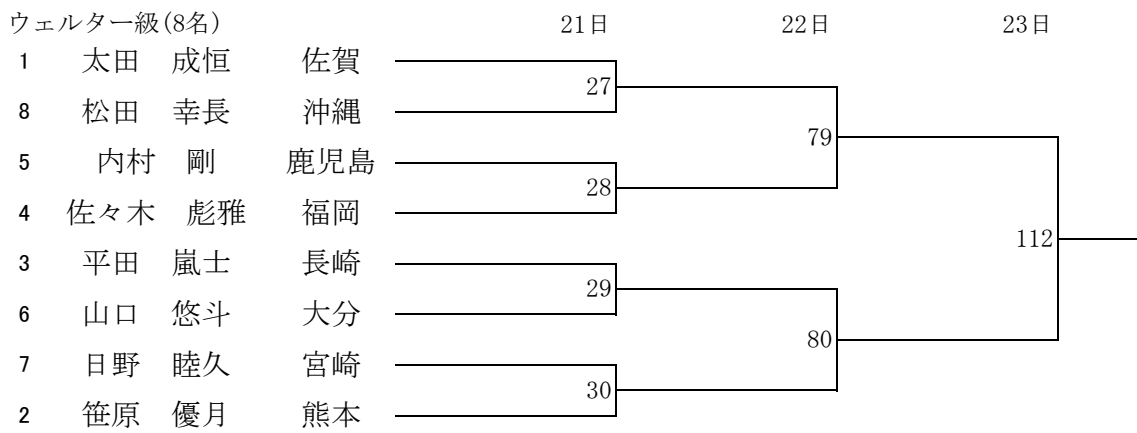

令和6年度 全九州高等学校体育大会 第78回全九州高等学校ボクシング競技大会 【男子Aパート】

ピン級(8名)

ライトフライ級(7名)

フライ級(8名)

バンタム級(8名)

令和6年度 全九州高等学校体育大会 第78回全九州高等学校ボクシング競技大会 【男子Aパート】

令和6年度 全九州高等学校体育大会 第78回全九州高等学校ボクシング競技大会 【男子Bパート】

ピン級(5名)

ライトフライ級(8名)

フライ級(8名)

バンタム級(8名)

令和6年度 全九州高等学校体育大会 第78回全九州高等学校ボクシング競技大会 【男子Bパート】

ライト級(6名)

ライトウェルター級(7名)

ウェルター級(7名)

ミドル級(5名)