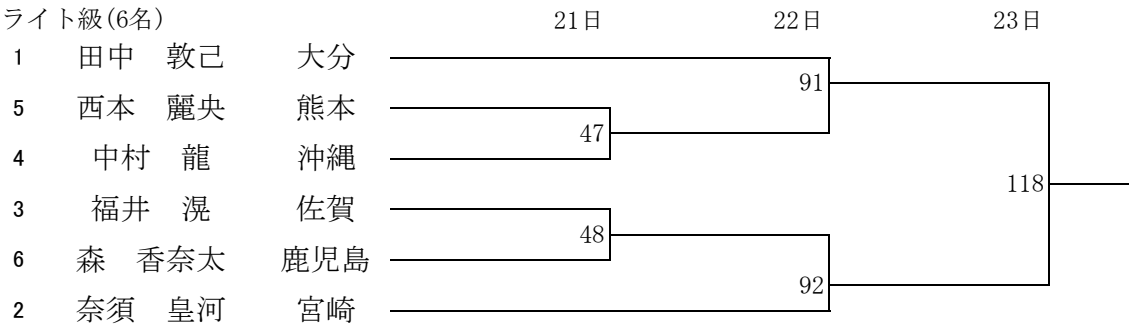

ライトフライ級(8名)

フライ級(8名)

バンタム級(8名)

令和6年度 全九州高等学校体育大会 第78回全九州高等学校ボクシング競技大会 【男子Bパート】

ライト級(6名)

ライトウェルター級(7名)

ウェルター級(7名)

ミドル級(5名)