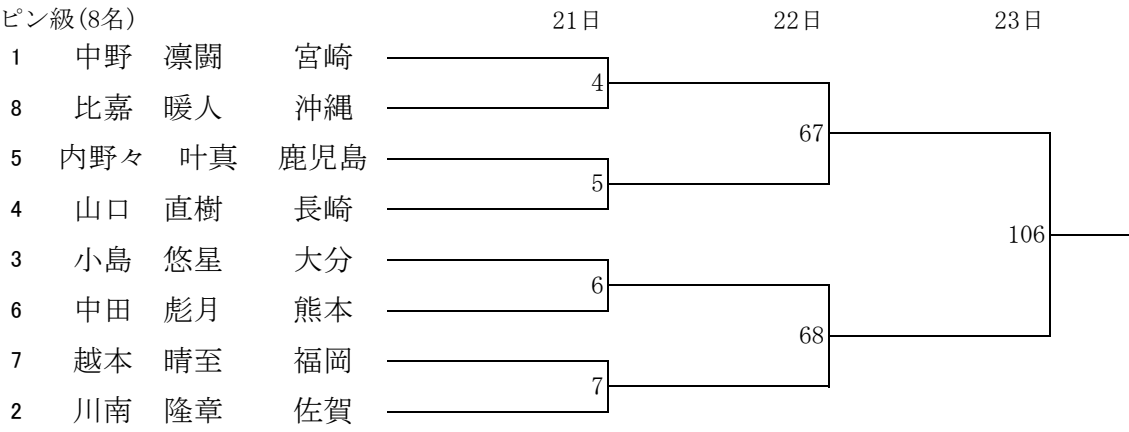

令和6年度 全九州高等学校体育大会 第78回全九州高等学校ボクシング競技大会 【男子Aパート】

ピン級(8名)

ライトフライ級(7名)

フライ級(8名)

バンタム級(8名)

令和6年度 全九州高等学校体育大会 第78回全九州高等学校ボクシング競技大会 【男子Aパート】

令和6年度 全九州高等学校体育大会 第78回全九州高等学校ボクシング競技大会 【男子Bパート】

ピン級(5名)

ライトフライ級(8名)

フライ級(8名)

バンタム級(8名)

令和6年度 全九州高等学校体育大会 第78回全九州高等学校ボクシング競技大会 【男子Bパート】

ライト級(6名)

ライトウェルター級(7名)

ウェルター級(7名)

ミドル級(5名)