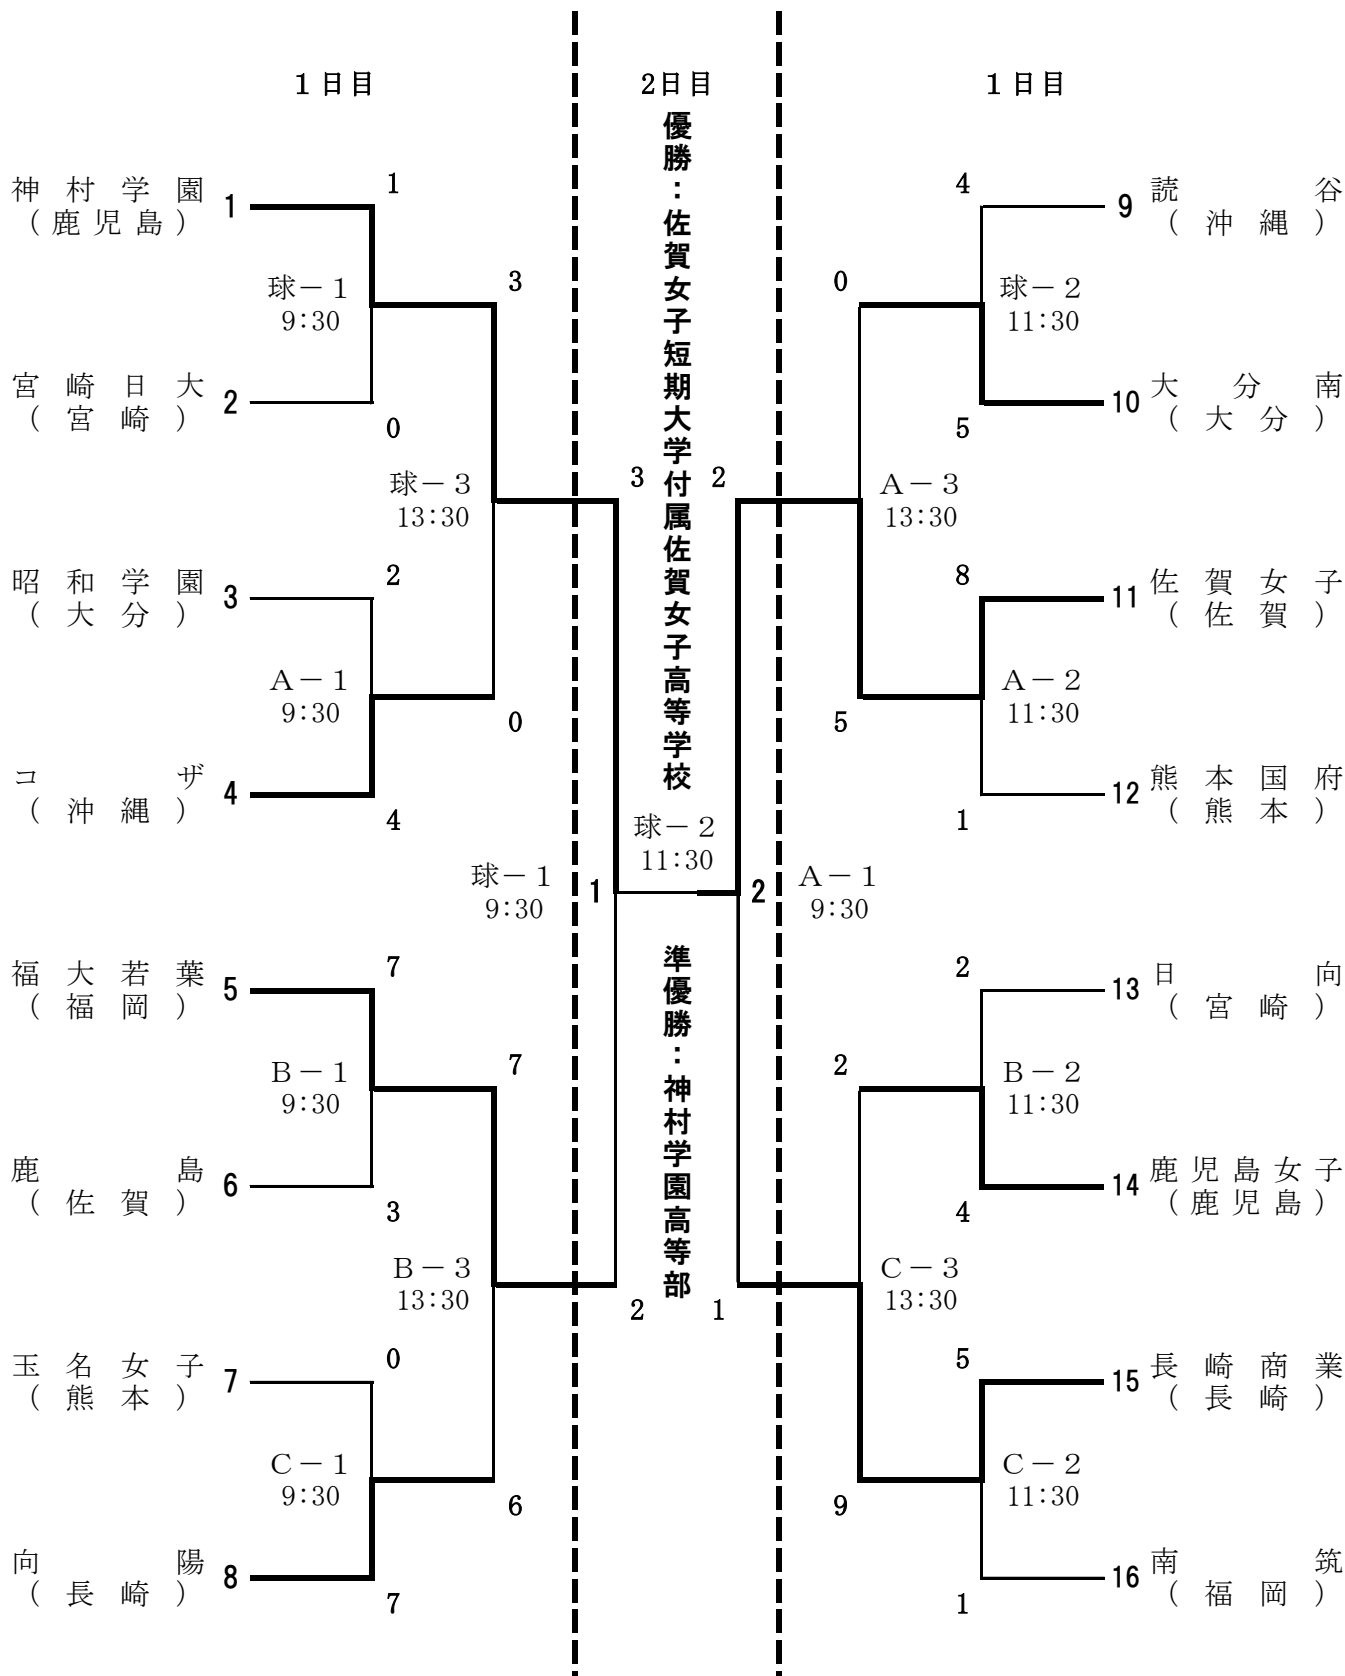

全九州高等学校体育大会ソフトボール競技大会女子組み合わせ

球：雁の巣球場

A：ソフトボール場A

B：ソフトボール場B

C：ソフトボール場C