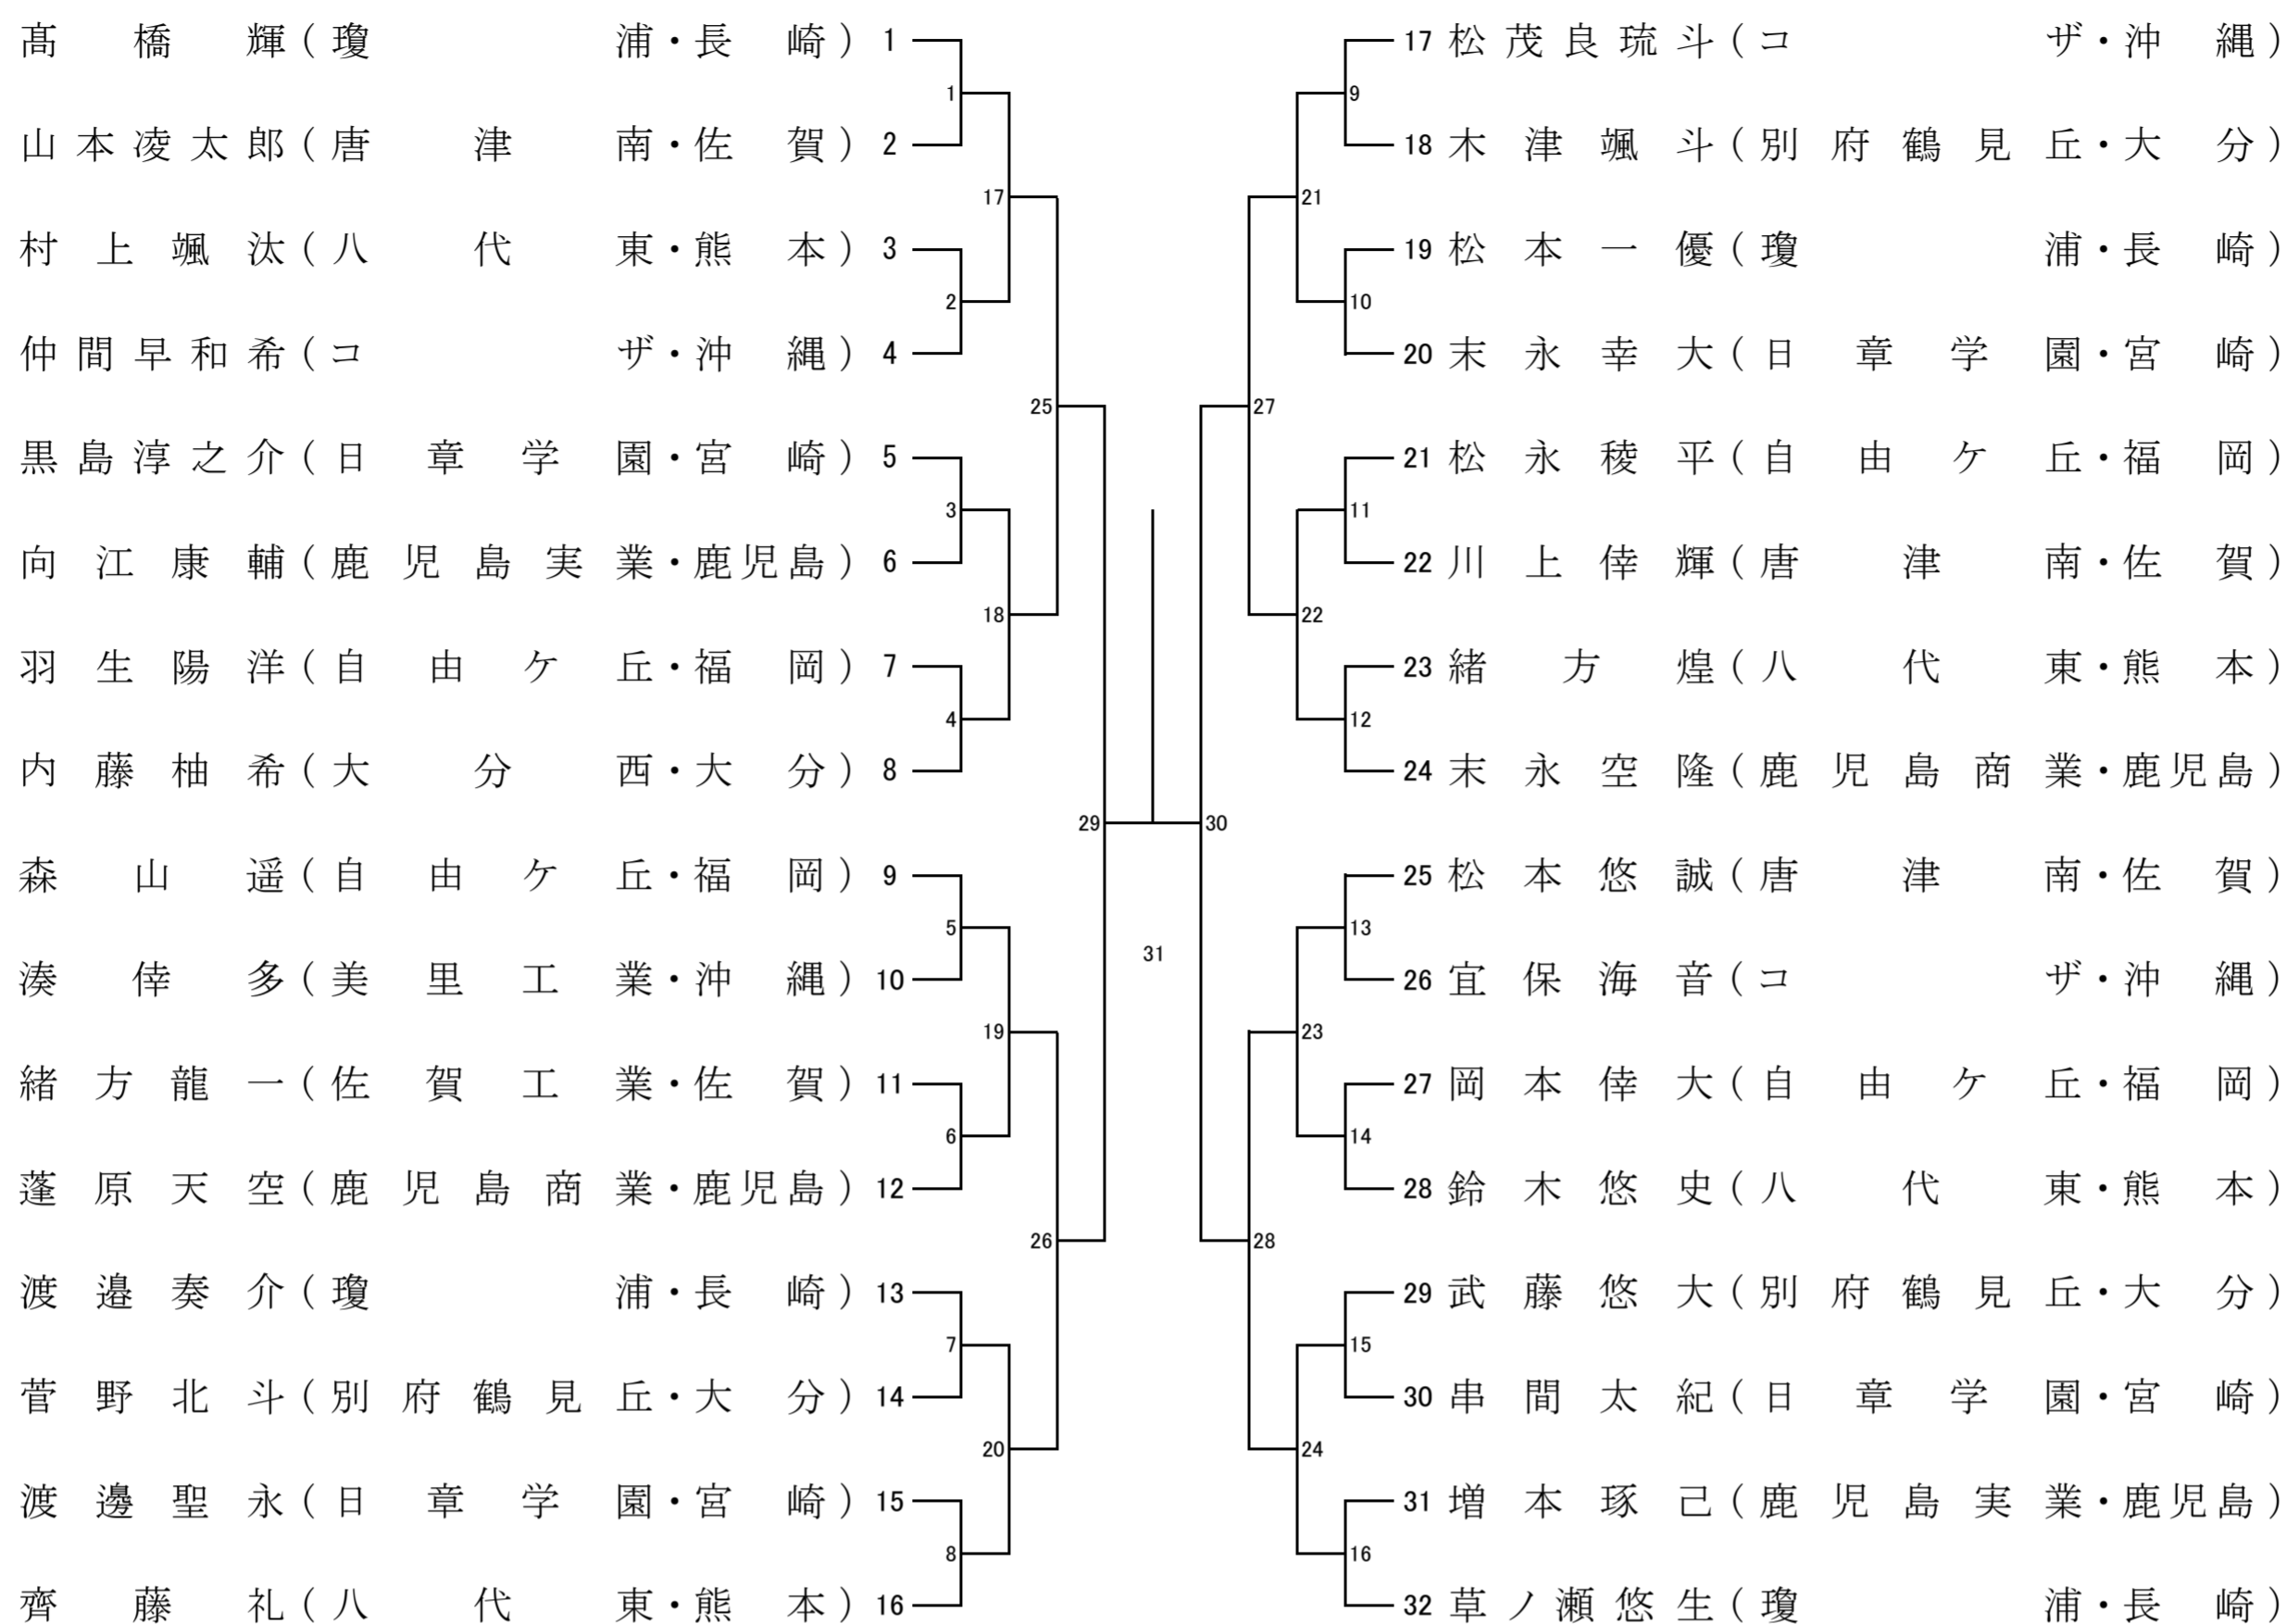

男子個人対抗ダブルス 組合せ表(BD-16)

女子個人対抗ダブルス 組合せ表(GD-16)

男子個人対抗シングルス 組合せ表(BS-16)

女子個人対抗シングルス 組合せ表(GS-16)