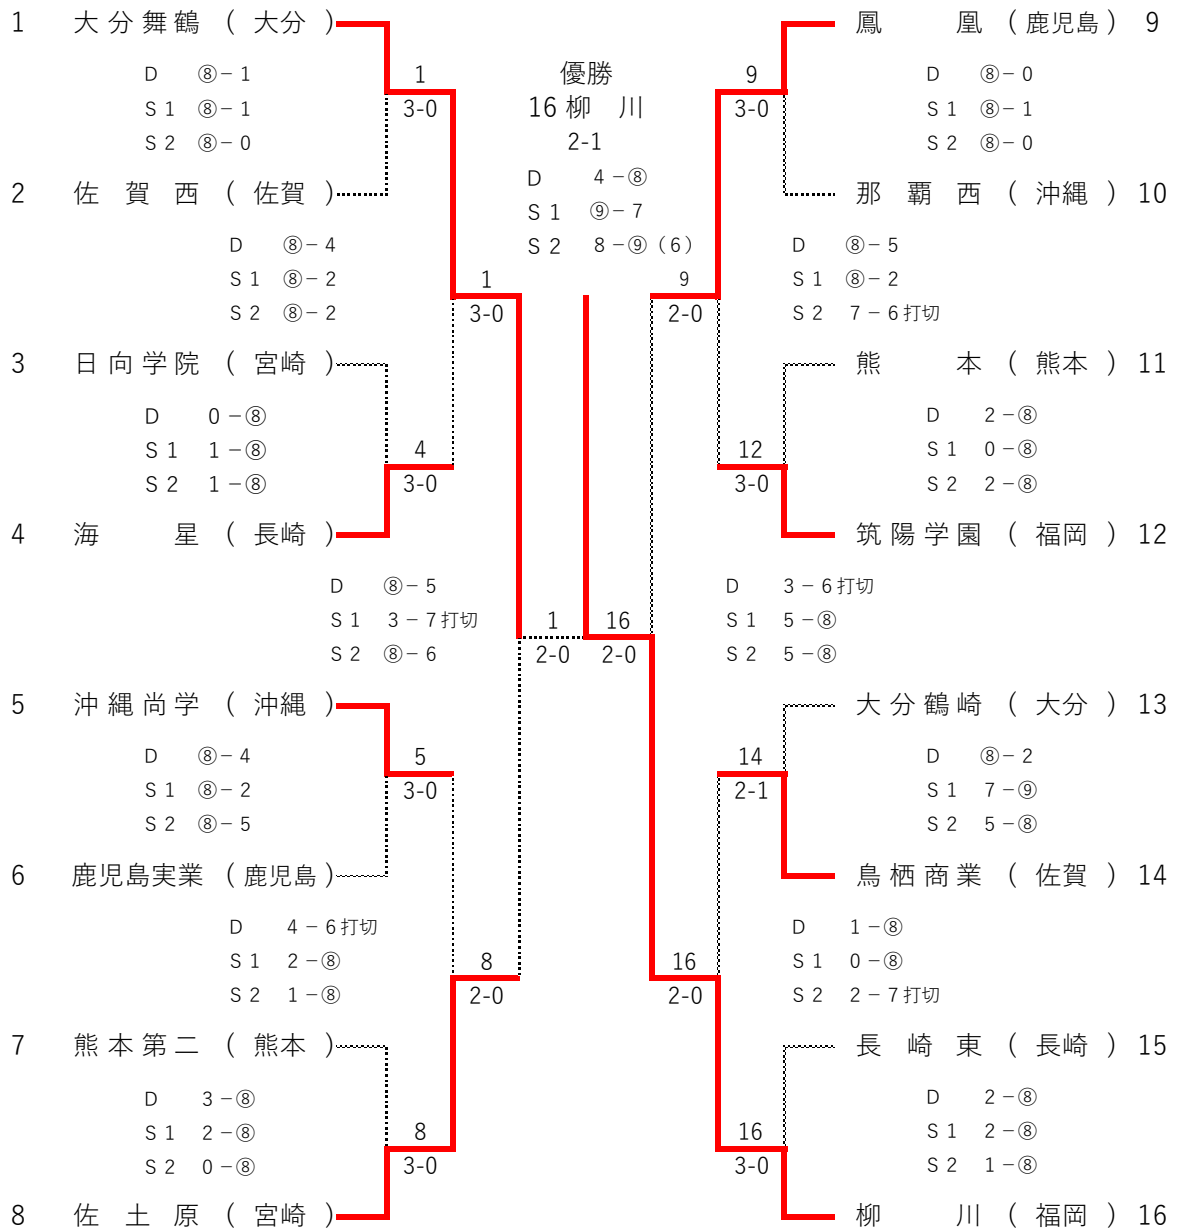

令和6年度全九州高等学校体育大会・第59回全九州高等学校テニス競技大会

《 男子団体 》