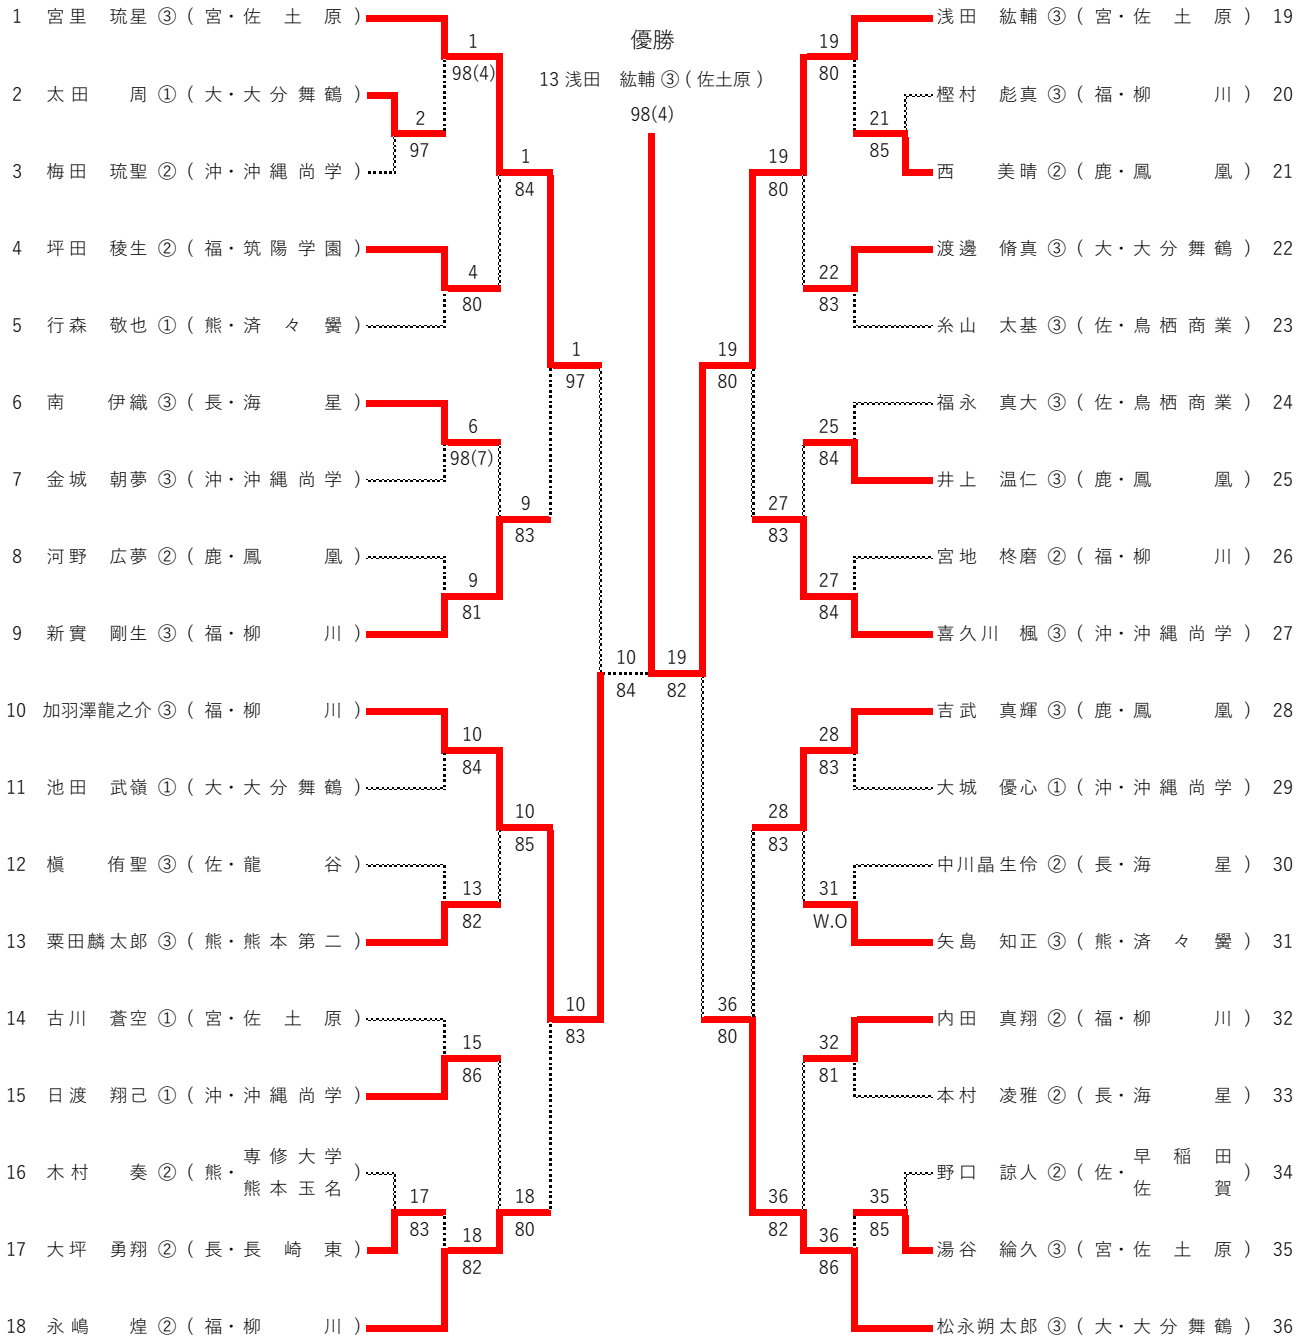

令和6年度全九州高等学校体育大会・第59回全九州高等学校テニス競技大会

《 男子シングルス 》