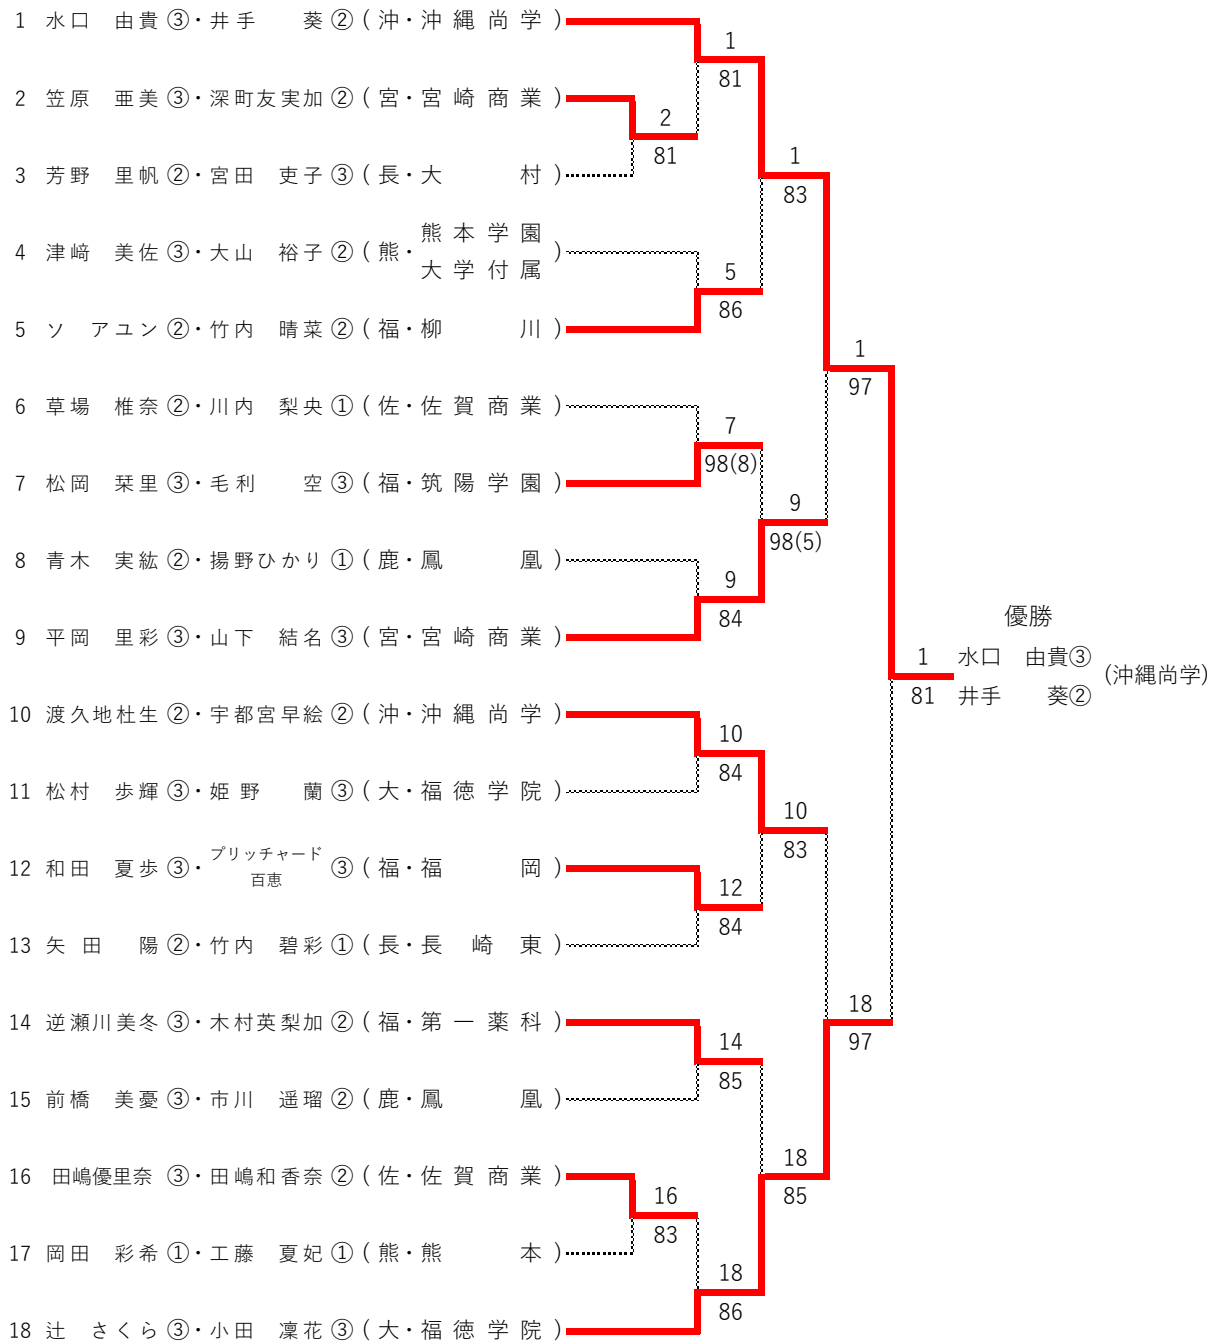

令和6年度全九州高等学校体育大会・第59回全九州高等学校テニス競技大会

《 女子ダブルス 》