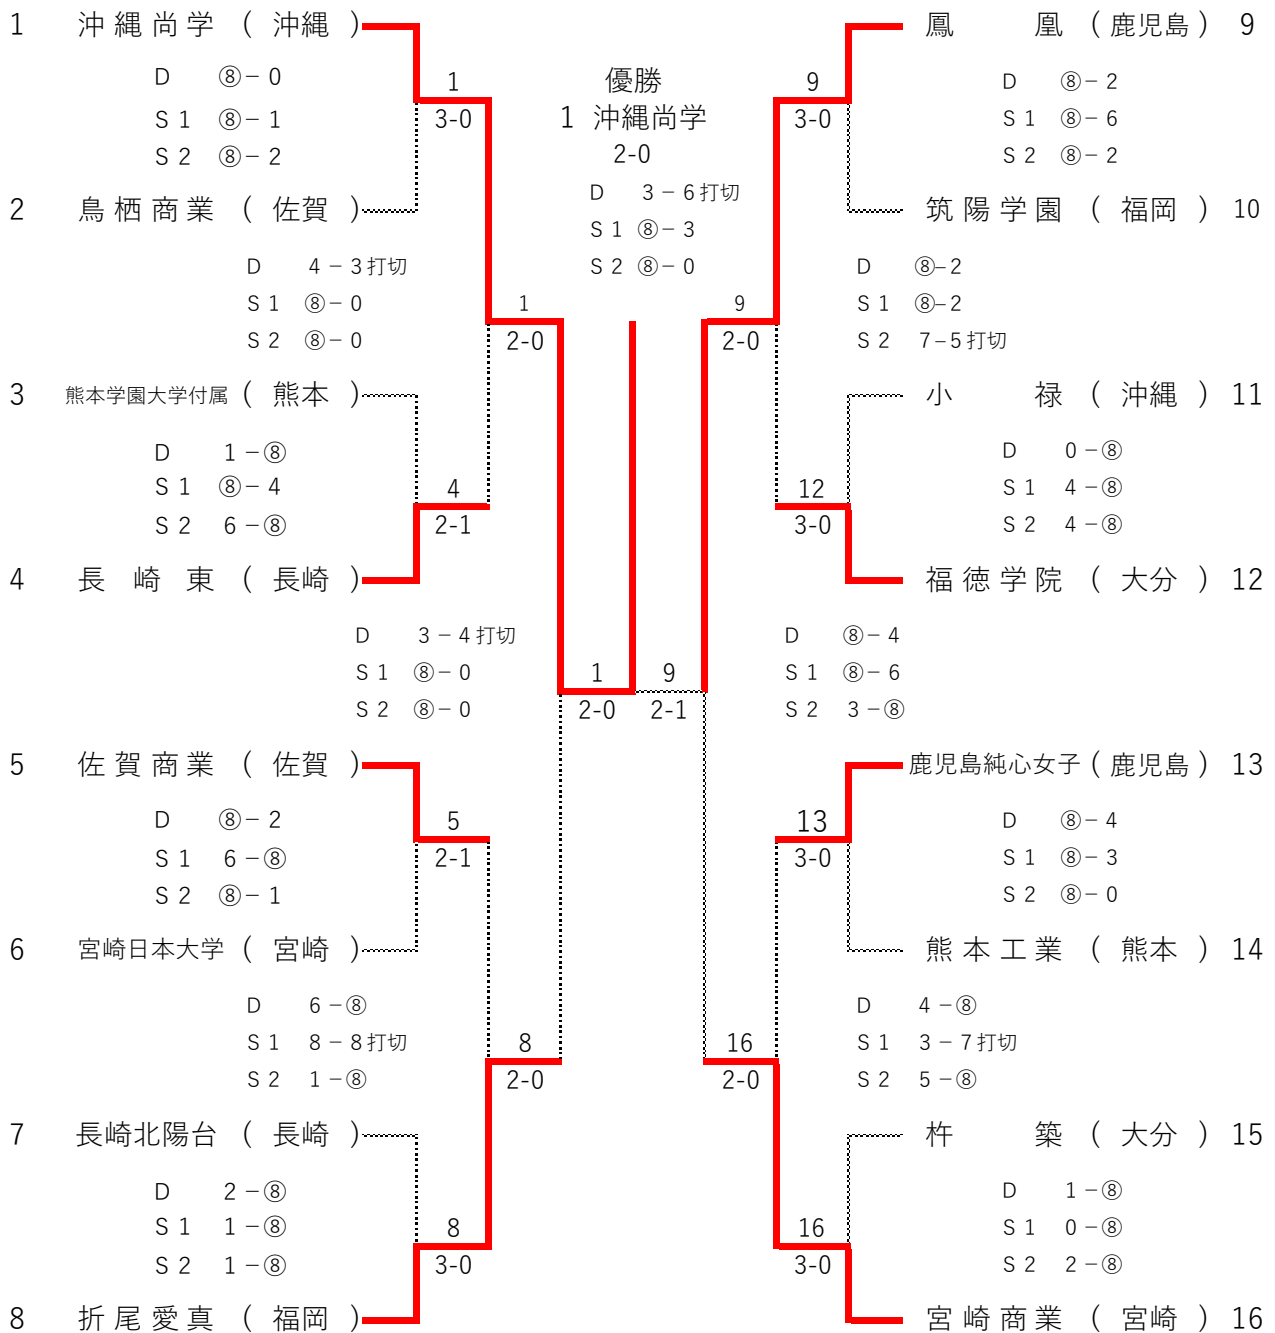

令和6年度全九州高等学校体育大会・第59回全九州高等学校テニス競技大会

《女子団体》