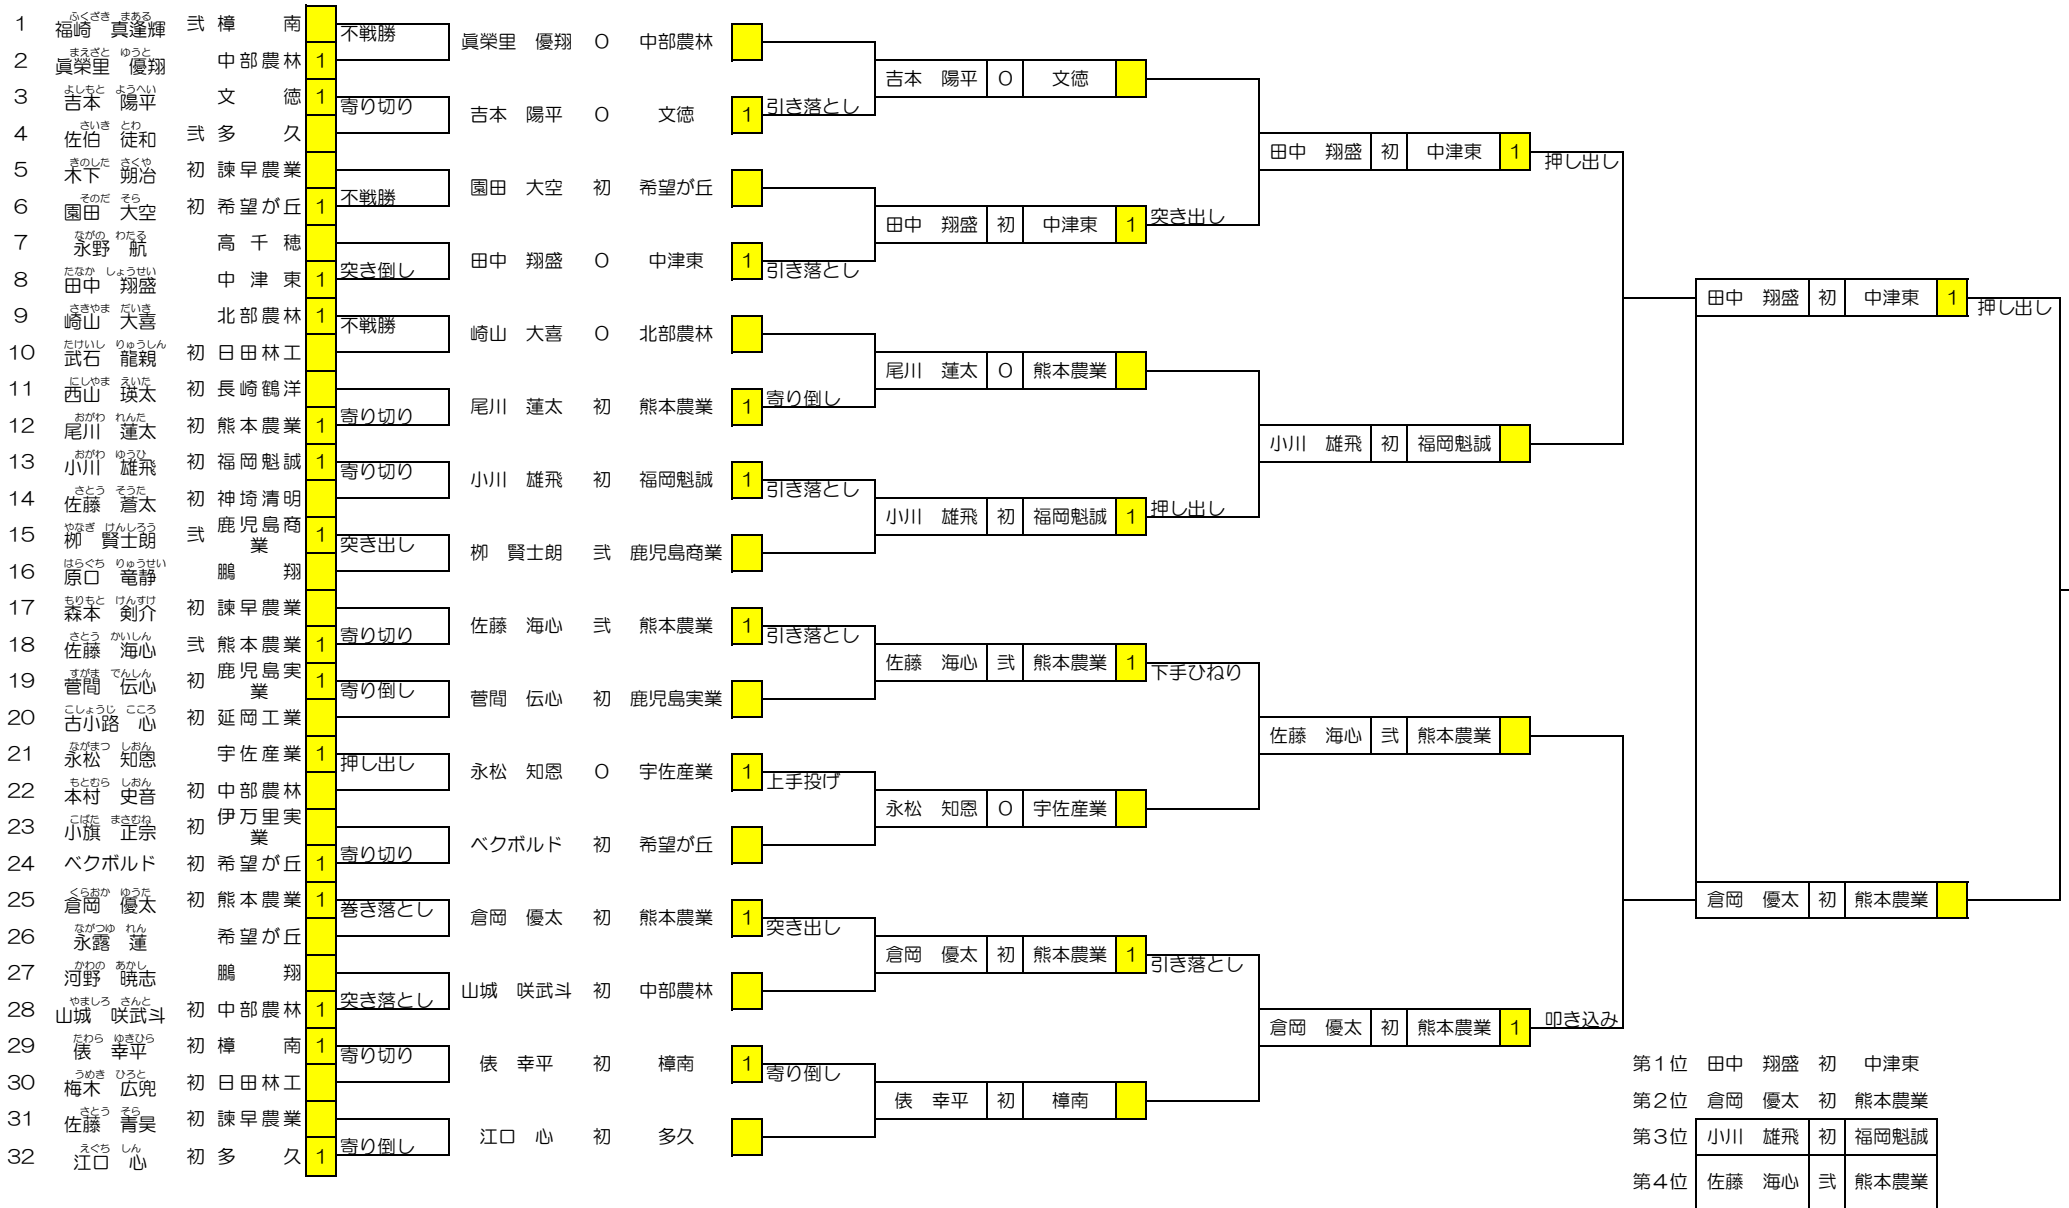

個人無差別級トーナメント