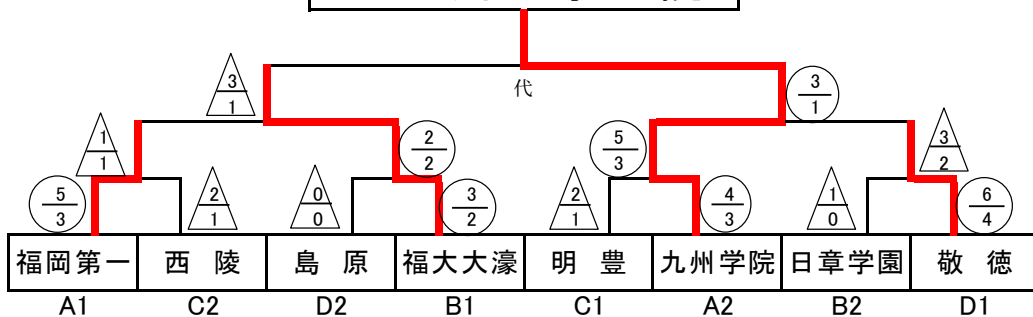

男子団体戦組み合わせ

Aリーグ (第1試合場)

①	興	南	沖	縄
2	高	千	穂	宮
3	福	岡	第	一
④	九	州	学	院

Cリーグ (第3試合場)

⑨	明	豊	大	分
10	西	陵	長	崎
11	龍	谷	佐	賀
⑫	錦	江	湾	鹿

Bリーグ (第2試合場)

⑤	日	章	学	園
6	大	分	鶴	崎
7	鹿	児	島	実
⑧	福	大	大	濠

Dリーグ (第4試合場)

⑬	島	原	長	崎
14	文	徳	熊	本
15	小	禄	沖	縄
⑯	敬	徳	佐	賀

男子団体戦予選リーグ試合結果

Aリーグ (第1試合場)

1	興	南	-	高	千	穂
2	福	岡	第	-	九	州
3	興	南	-	福	岡	第
4	高	千	穂	-	九	州
5	高	千	穂	-	福	岡
6	興	南	-	九	州	学

Cリーグ (第3試合場)

1	明	豊	-	西	陵
2	龍	谷	-	錦	江
3	明	豊	-	龍	谷
4	西	陵	-	錦	江
5	西	陵	-	龍	谷
6	明	豊	-	錦	江

Bリーグ (第2試合場)

1	日	章	学	園	-	大	分	鶴	崎
2	鹿	児	島	実	業	-	福	大	大
3	日	章	学	園	-	鹿	児	島	実
4	大	分	鶴	崎	-	福	大	大	濠
5	大	分	鶴	崎	-	鹿	児	島	実
6	日	章	学	園	-	福	大	大	濠

Dリーグ (第4試合場)

1	島	原	-	文	徳
2	小	禄	-	敬	徳
3	島	原	-	小	禄
4	文	徳	-	敬	徳
5	文	徳	-	小	禄
6	島	原	-	敬	徳

男子団体戦決勝トーナメント

九州学院