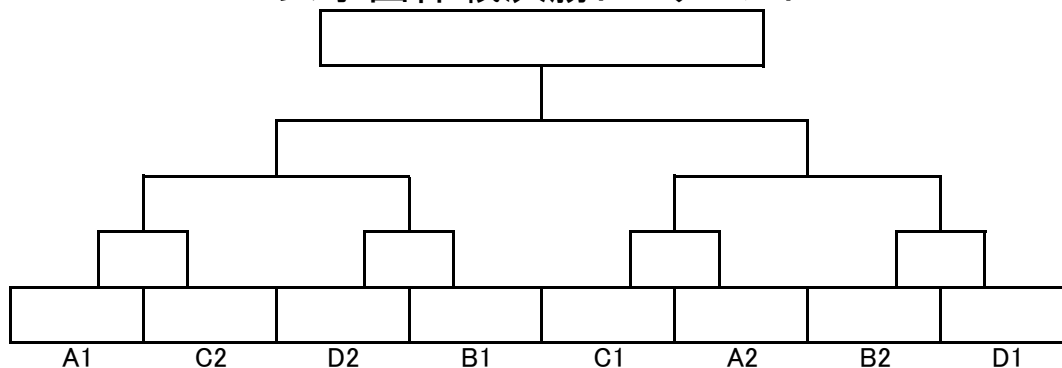

女子団体戦組み合わせ

Aリーグ（第1試合場）

①	興 南	沖 縄	
2	大 分 鶴 崎	大 分	
3	錦 江 湾	鹿 児 島	
④	島 原	長 崎	

Cリーグ（第3試合場）

⑨	龍 谷	佐 賀	
10	日 章 学 園	宮 崎	
11	筑 紫 台	福 岡	
⑫	八代白百合学園	熊 本	

Bリーグ（第2試合場）

⑤	中村学園女子	福 岡	
6	小 禄	沖 縄	
7	三 養 基	佐 賀	
⑧	樟 南	鹿 児 島	

Dリーグ（第4試合場）

⑬	高 千 穂	宮 崎	
14	長 崎 日 大	長 崎	
15	阿 蘇 中 央	熊 本	
⑭	明 豊	大 分	

女子団体戦予選リーグ試合結果

Aリーグ（第1試合場）

1	興 南	-	大 分 鶴 崎	
2	錦 江 湾	-	島 原	
3	興 南	-	錦 江 湾	
4	大 分 鶴 崎	-	島 原	
5	大 分 鶴 崎	-	錦 江 湾	
6	興 南	-	島 原	

Cリーグ（第3試合場）

1	龍 谷	-	日 章 学 園	
2	筑 紫 台	-	八代白百合学園	
3	龍 谷	-	筑 紫 台	
4	日 章 学 園	-	八代白百合学園	
5	日 章 学 園	-	筑 紫 台	
6	龍 谷	-	八代白百合学園	

Bリーグ（第2試合場）

1	中村学園女子	-	小 禄	
2	三 養 基	-	樟 南	
3	中村学園女子	-	三 養 基	
4	小 禄	-	樟 南	
5	小 禄	-	三 養 基	
6	中村学園女子	-	樟 南	

Dリーグ（第4試合場）

1	高 千 穂	-	長 崎 日 大	
2	阿 蘇 中 央	-	明 豊	
3	高 千 穂	-	阿 蘇 中 央	
4	長 崎 日 大	-	明 豊	
5	長 崎 日 大	-	阿 蘇 中 央	
6	高 千 穂	-	明 豊	

女子団体戦決勝トーナメント