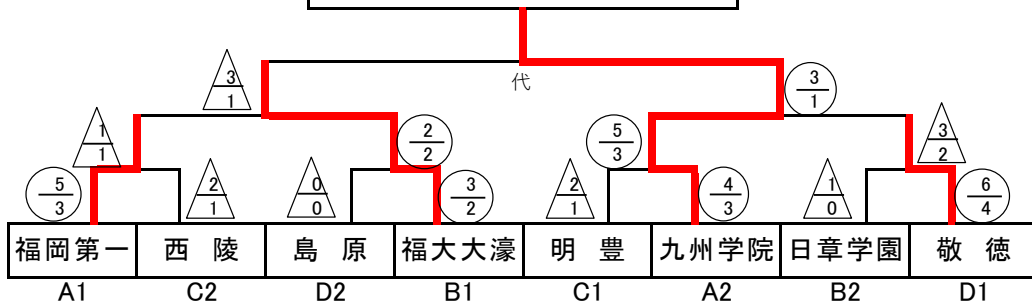

Cリーグ (第3試合場)

1	明	豊	2(4) - 1(2)	西	陵
2	龍	谷	1(1) - 1(1)	錦	江
3	明	豊	4(6) - 0(0)	龍	谷
4	西	陵	1(3) - 0(1)	錦	江
5	西	陵	2(3) - 1(1)	龍	谷
6	明	豊	3(6) - 0(1)	錦	江
					湾

Bリーグ (第2試合場)

1	日	章	学	園	2(3) - 1(1)	大	分	鶴	崎
2	鹿	児	島	実	業	1(3) - 3(5)	福	大	大
3	日	章	学	園	2(3) - 0(1)	鹿	児	島	実
4	大	分	鶴	崎	0(1) - 3(4)	福	大	大	濠
5	大	分	鶴	崎	0(1) - 2(3)	鹿	児	島	実
6	日	章	学	園	1(2) - 3(3)	福	大	大	濠

Dリーグ (第4試合場)

1	島	原	2(3) - 0(0)	文	徳
2	小	禄	0(0) - 3(3)	敬	徳
3	島	原	1(3) - 1(2)	小	禄
4	文	徳	1(1) - 2(3)	敬	徳
5	文	徳	1(3) - 0(2)	小	禄
6	島	原	1(1) - 2(2)	敬	徳

男子団体戦決勝トーナメント

九州学院

男子個人戦組み合わせ

日 時: 令和6年7月6日~7月7日
場 所: 長崎県立総合体育館